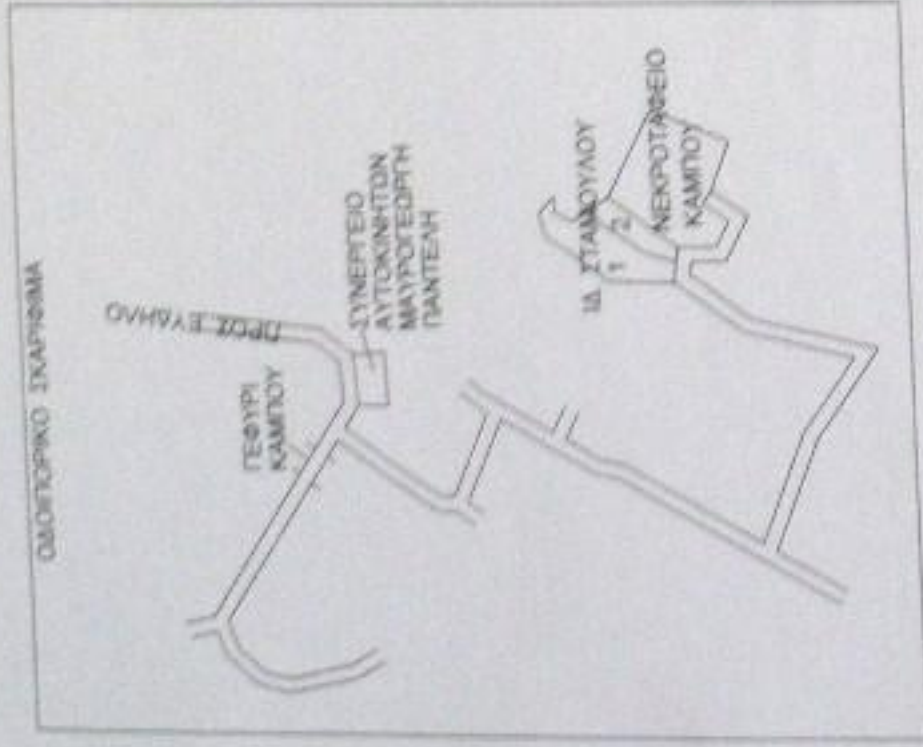

ΙΔ. ΚΟΤΣΑΦΤΗ

ΤΟΠΟΓΡΑΦΙΚΟ ΔΙΑΓΡΑΜΜΑ.

Κλίμακα: 1/200
 Εμβάδων : (Α.Β.Γ...Ο.Π.Α)
 Ε = 740.31 τ.μ

Ιδιοκτήτρια: ΣΤΑΜΑΤΙΟΣ ΣΤΑΜΟΥΛΟΣ ΤΟΥ ΖΑΧΑΡΙΑ

Θέση: " ΑΤ ΓΙΩΡΓΗΣ " ΚΑΜΠΟΣ
 Δήμος: ΙΚΑΡΙΑΣ

ΥΠΕΥΘΥΝΗ ΔΗΛΩΣΗ ΤΟΥ Ν. 651/77

1. Το παρόν αγροπέλαγχο βρίσκεται εκτός ορίων οικισμού. Δεν είναι οικοδομήσιμο.
2. Τα όρια με υπάδειξη του ιδιοκτήτη επί τόπου.
3. Απέχει από τη θάλασσα 740 μ. περίπου.

ΟΚΤΩΒΡΙΟΣ 2011

Ο ΜΗΧΑΝΙΚΟΣ

ΘΕΡΜΟΗΜΕΡΑ 430
 ΗΜΕΡΑ 11/10/11
 ΚΑΡΝΑΒΑΣ
 ΠΟΛΙΤΙΚΟΣ ΜΗΧΑΝΙΚΟΣ
 ΑΡ. ΠΕΛ. 49789
 Τ.Ε.Ε. 49789
 ΤΗΛ. 31034
 ΔΡ. ΑΓ. ΜΑΡΤΙΝΟΥ