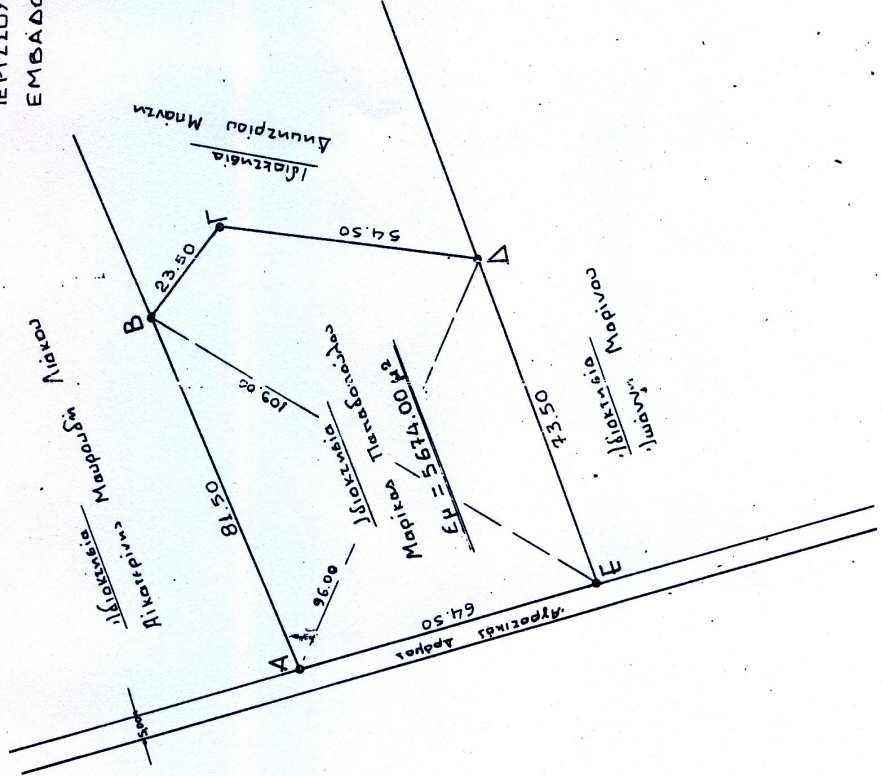

ΤΟΠΟΓΡΑΦΙΚΟ ΔΙΑΓΡΑΜΜΑ
ΑΓΡΟΤΕΜΑΧΙΟΥ (Α.Β.Γ.Δ.Ε.Α)
ΙΔΙΟΚΤΗΣΙΑΣ: ΜΑΡΙΚΑΣ ΠΑΠΑΔΟΠΟΥΛΟΥ
ΣΤΗ ΘΕΣΗ "ΜΑΥΡΟΧΕΡΙ"
ΤΗΣ ΚΤΗΜΑΤΙΚΗΣ ΠΕΡΙΟΧΗΣ
ΙΕΡΙΣΣΟΥ ΧΑΛΚΙΔΙΚΗΣ
ΕΜΒΑΔΟΝ (Α.Β.Γ.Δ.Ε.Α) = 5674.00Μ²

ΚΛΙΜΑΣ 1:1000

ΙΕΡΙΣΣΟΣ 18/4/88

ΥΠΕΥΘΥΝΟΣ ΔΙΑΔΟΣΗΣ Ν 651/1977
ΚΑΡΥΣΣΟΣ ΚΑΡΥΣΣΟΣ
Α.Β.Γ.Δ.Ε.Α
5674 Μ²
Ο ΔΗΛΩΣΗ