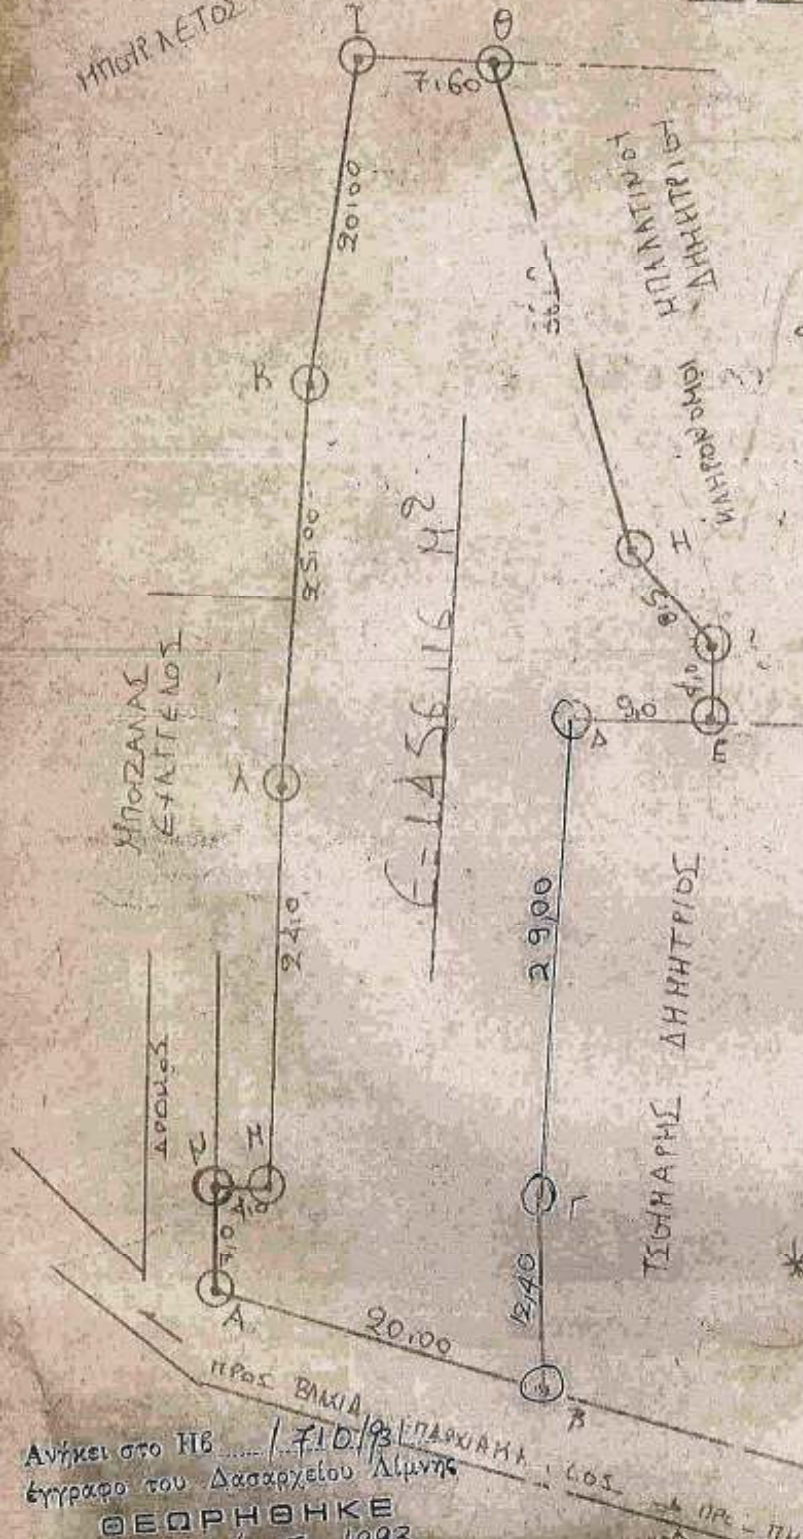

ΤΟΠΟΓΡΑΦΙΚΟ ΔΙΑΓΡΑΜΜΑ ΑΓΡΟΚΤΗΜΑΤΟΣ

ΙΔΙΟΚΤΗΤΗΣ ΕΛΕΝΗ ΜΟΥΣΙΔΟΥ

ΚΛΗΝΑΚΑ 1500

ΠΕΣΗ :

ΜΠΟΥΛΕΤΟΣ ΑΝΕΣΤΗΣ

$E = 145616 \text{ M}^2$

ΕΜΒΑΔΟΝ
 $E = 145616 \text{ M}^2$

ΔΗΛΩΣΗ ΜΗΧΑΝΙΚΟΥ

ΣΟ ΤΑΟ ΣΤΟΙΧΕΙΑ (Α.Β.Γ.Δ... Η.Θ.) ΑΓΡΟΚΤΗΜΑ ΠΟΥ ΒΡΕΚΕΤΑΙ ΕΚΤΟΣ ΔΙΚΩΝ ΚΟΙΝΟΧΗΤΟΣ ΒΛΑΧΩΣ ΕΥΒΟΙΑΣ ΕΙΝΑΙ ΑΡΙΘΜΟ ΚΑΙ ΠΛΗΡΩΣ ΔΙΚΩΝ ΜΗΣΙΜΟ

*ΣΑ ΟΡΙΑ ΜΟΙ ΤΑ ΤΕΛΕΙΣΕ ΔΙΟΚΤΗΤΗΣ

ΠΗΛΙ 9/3/1993

ΜΗΧΑΝΙΚΟΣ

Ανήκει στο ΠΒ 1710/93 ΠΑΡΧΑΝΑ ΛΟΣ