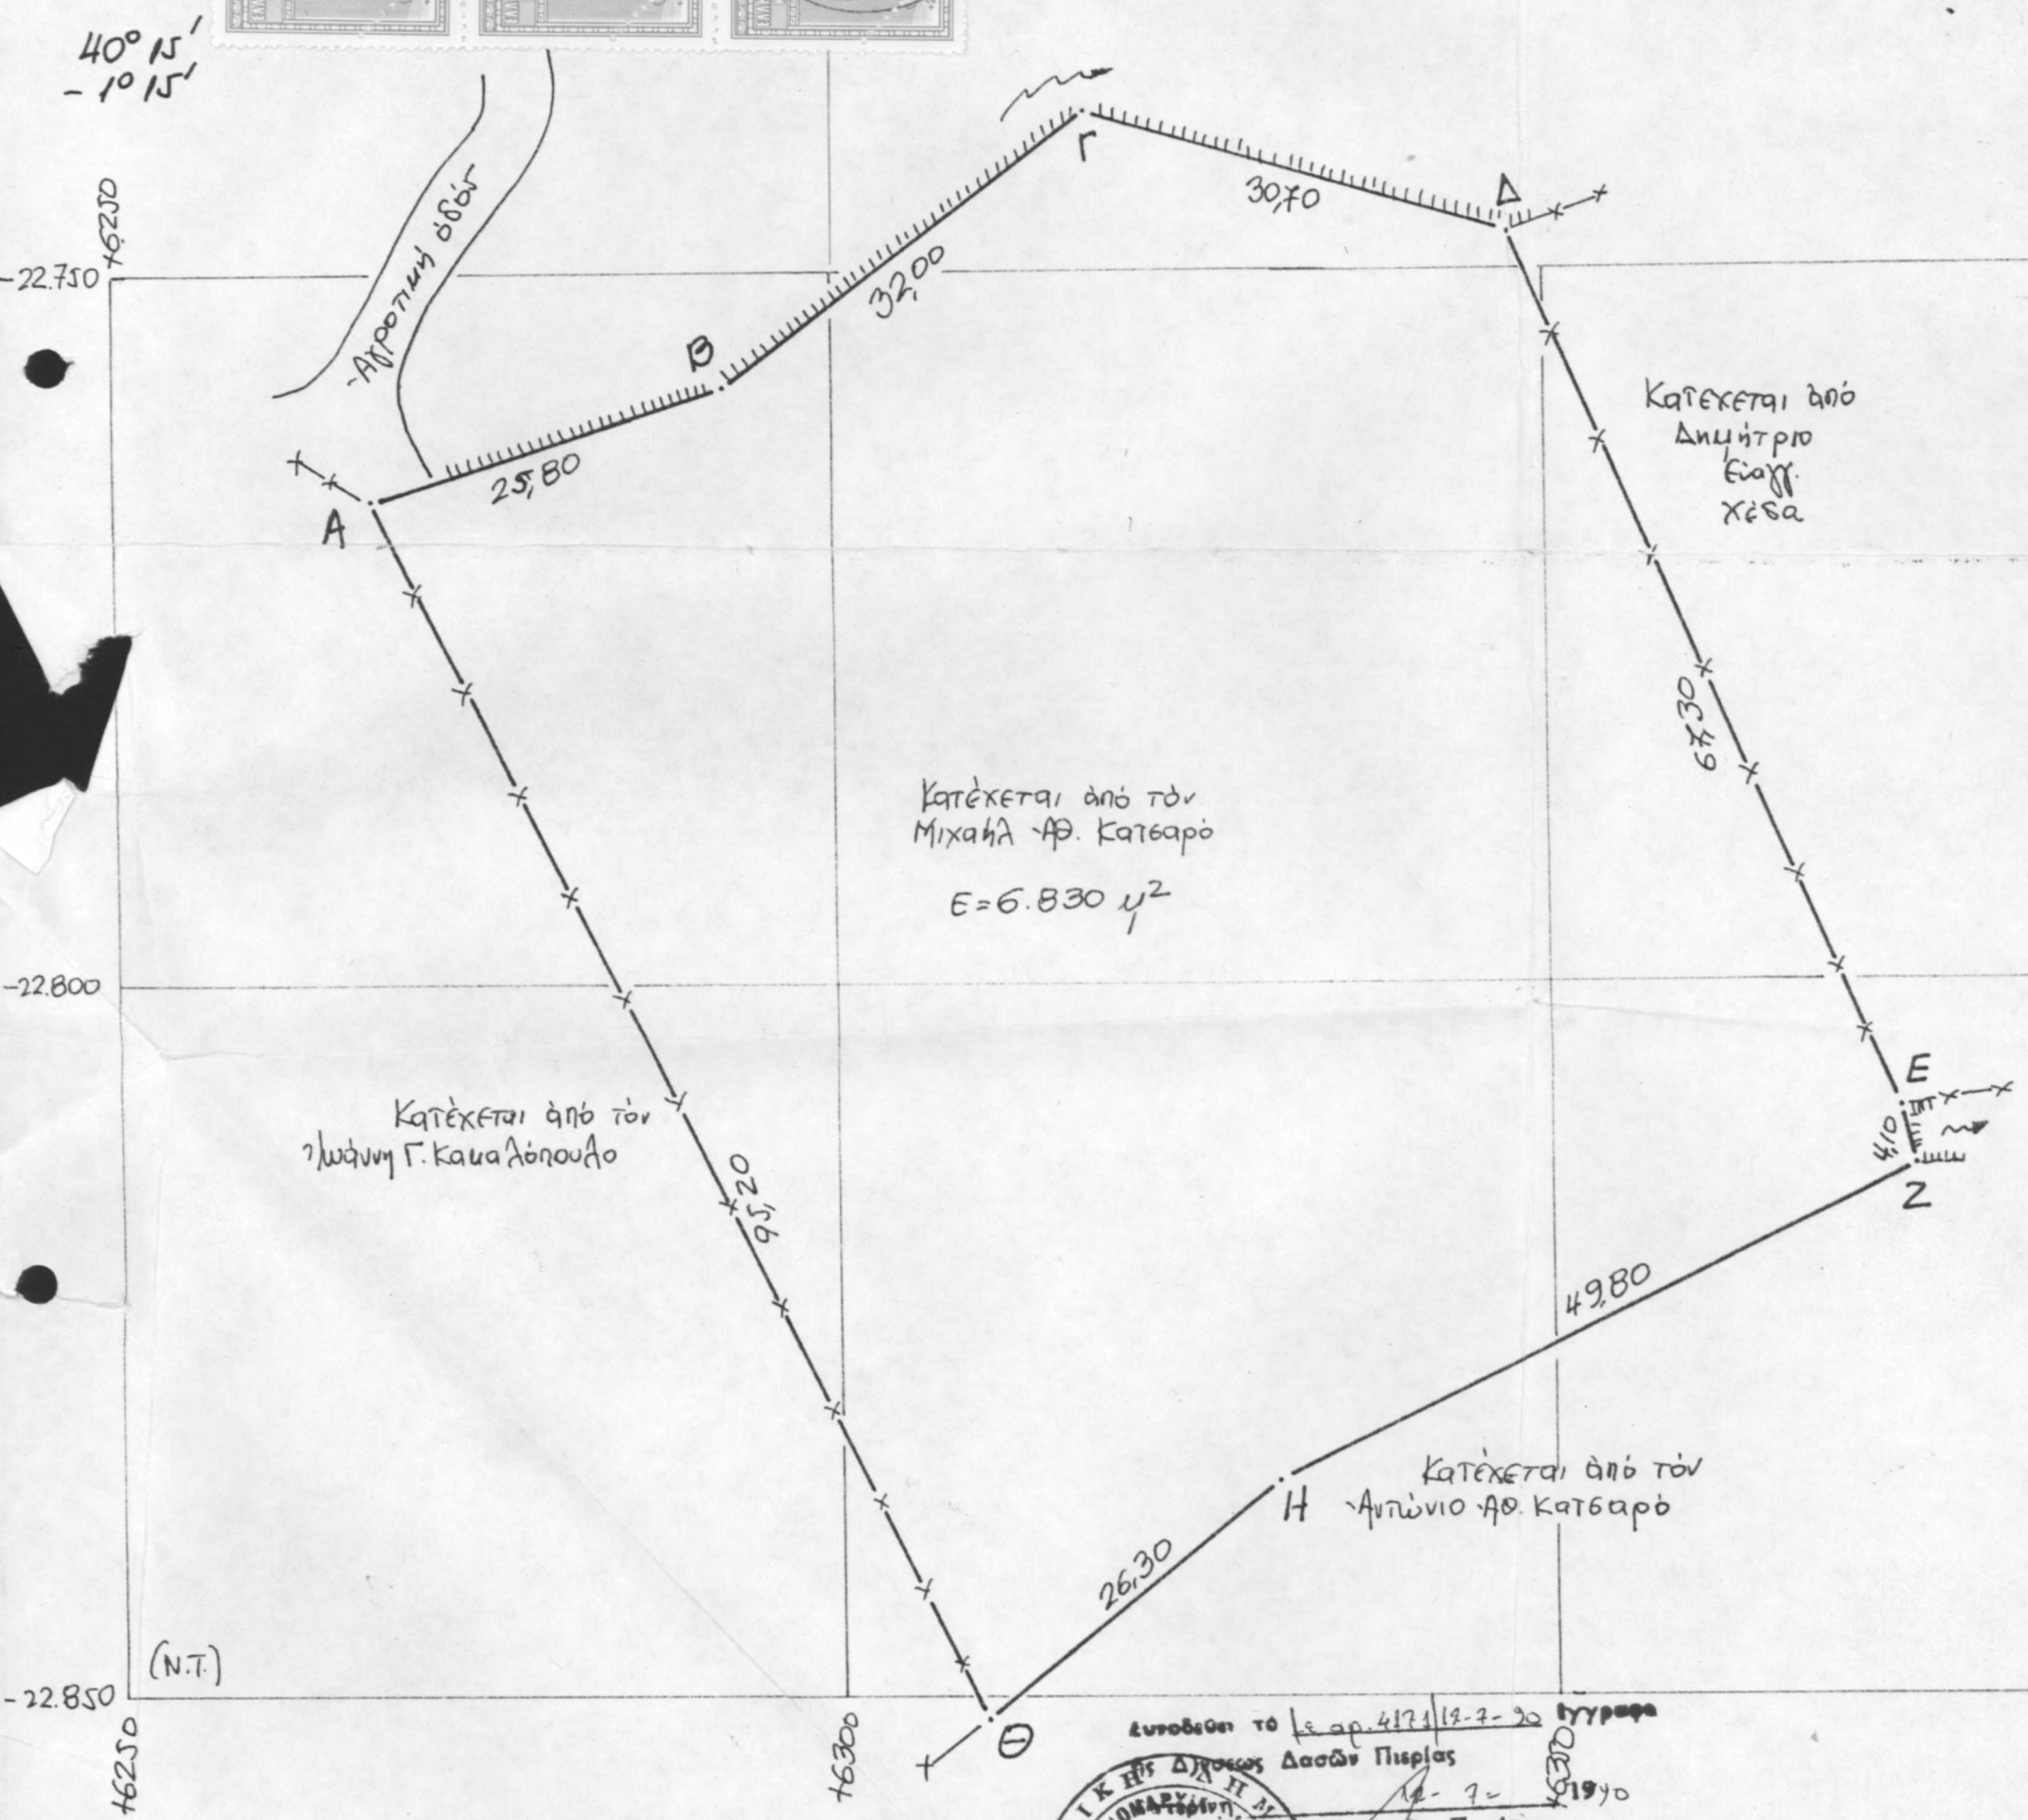

ΤΟΠΟΓΡΑΦΙΚΟ ΔΙΑΓΡΑΜΜΑ ΕΚΤΑΣΗΣ ΜΕ ΣΤΟΙΧΕΙΑ
 Α.Θ.Γ.Δ.Ε.Ζ.Η.Θ.Α ΠΟΥ ΚΑΤΕΧΕΤΑΙ ΚΑΙ ΚΑΛΛΙΕΡΓΕΙΤΑΙ
 ΣΤΗ ΘΕΣΗ "Τρύφα" ΛΕΠΤΟΚΑΡΥΑΣ
 κλίμακας 1:500

Κατερίνη 14 Ιανουαρίου 1984
 Ο Συντάξας

ΓΕΩΡΓΙΟΣ Θ. ΜΤΒΛΗΣ
 ΠΟΛΙΤΙΚΟΣ ΜΗΧΑΝΙΚΟΣ
 ΔΙΔΑΚΤΑΥΡΟΣ Ε.Μ.Π.
 ΚΑΤΕΡΙΝΗ
 Αριθ. Μητρ. Π.Γ.Α. Ζαλόγγου 92
 ΤΗΛ. 22.773

ΟΔΟΠΟΡΙΚΟ ΣΚΑΡΙΦΗΜΑ

Συνοδεύει το Γε. αρ. 4123/12-7-20 έγγραφο
 Διεύθυνση Δασών Πιερίας
 Διεύθυνση Δασών Πιερίας
 ΝΙΚΟΛΑΟΣ ΠΑΣΧΑΛΟΥΔΗΣ
 ΔΑΣΟΛΟΓΟΣ Α' ΒΑΘΜΟΥ