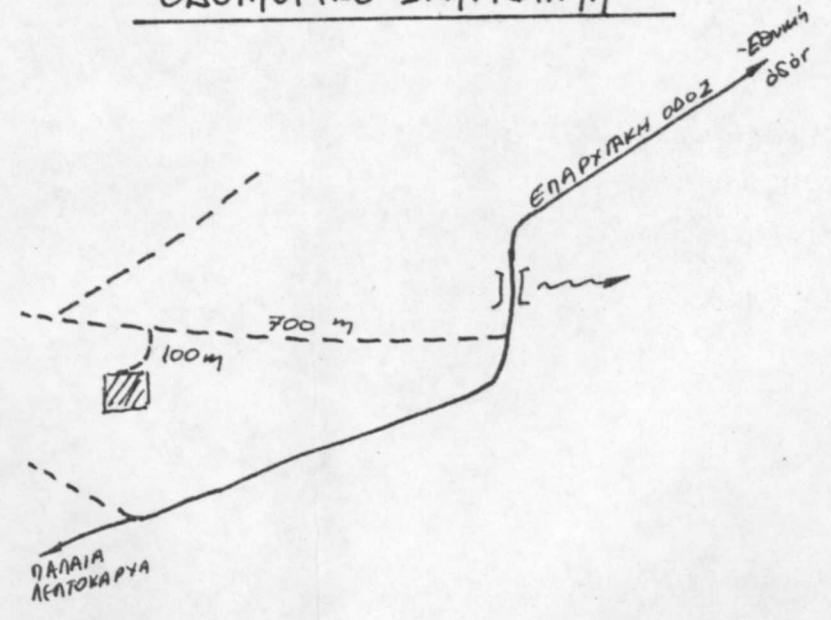

ΤΟΠΟΓΡΑΦΙΚΟ ΔΙΑΓΡΑΜΜΑ ΕΚΤΑΣΗΣ ΜΕ ΣΤΟΙΧΕΙΑ
 Α.Θ.Γ.Δ.Ε.Ζ.Η.Θ.Α ΠΟΥ ΚΑΤΕΧΕΤΑΙ ΚΑΙ ΚΑΛΛΙΕΡΓΕΙΤΑΙ
 ΣΤΗ ΘΕΣΗ "Τρύφα" ΛΕΠΤΟΚΑΡΥΑΣ
 κλίμακας 1:500

Κατερίνη 14 Ιανουαρίου 1984
 Ο Συντάξας

ΓΕΩΡΓΙΟΣ Θ. ΜΤΒΛΗΣ
 ΠΟΛΙΤΙΚΟΣ ΜΗΧΑΝΙΚΟΣ
 ΔΙΔΑΚΤΑΥΡΟΣ Ε.Μ.Π.
 ΚΑΤΕΡΙΝΗ
 Αριθ. Μητρ. Π.Γ.Α. Ζαλόγγου 92
 ΤΗΛ. 22.773

ΟΔΟΠΟΡΙΚΟ ΣΚΑΡΙΦΗΜΑ

Συνοδεύει το Γε. αρ. 4123/12-7-20 έγγραφο
 Διεύθυνση Δασών Πιερίας
 Διεύθυνση Δασών Πιερίας
 ΝΙΚΟΛΑΟΣ ΠΑΣΧΑΛΟΥΔΗΣ
 ΔΑΣΟΛΟΓΟΣ Α' ΒΑΘΜΟΥ