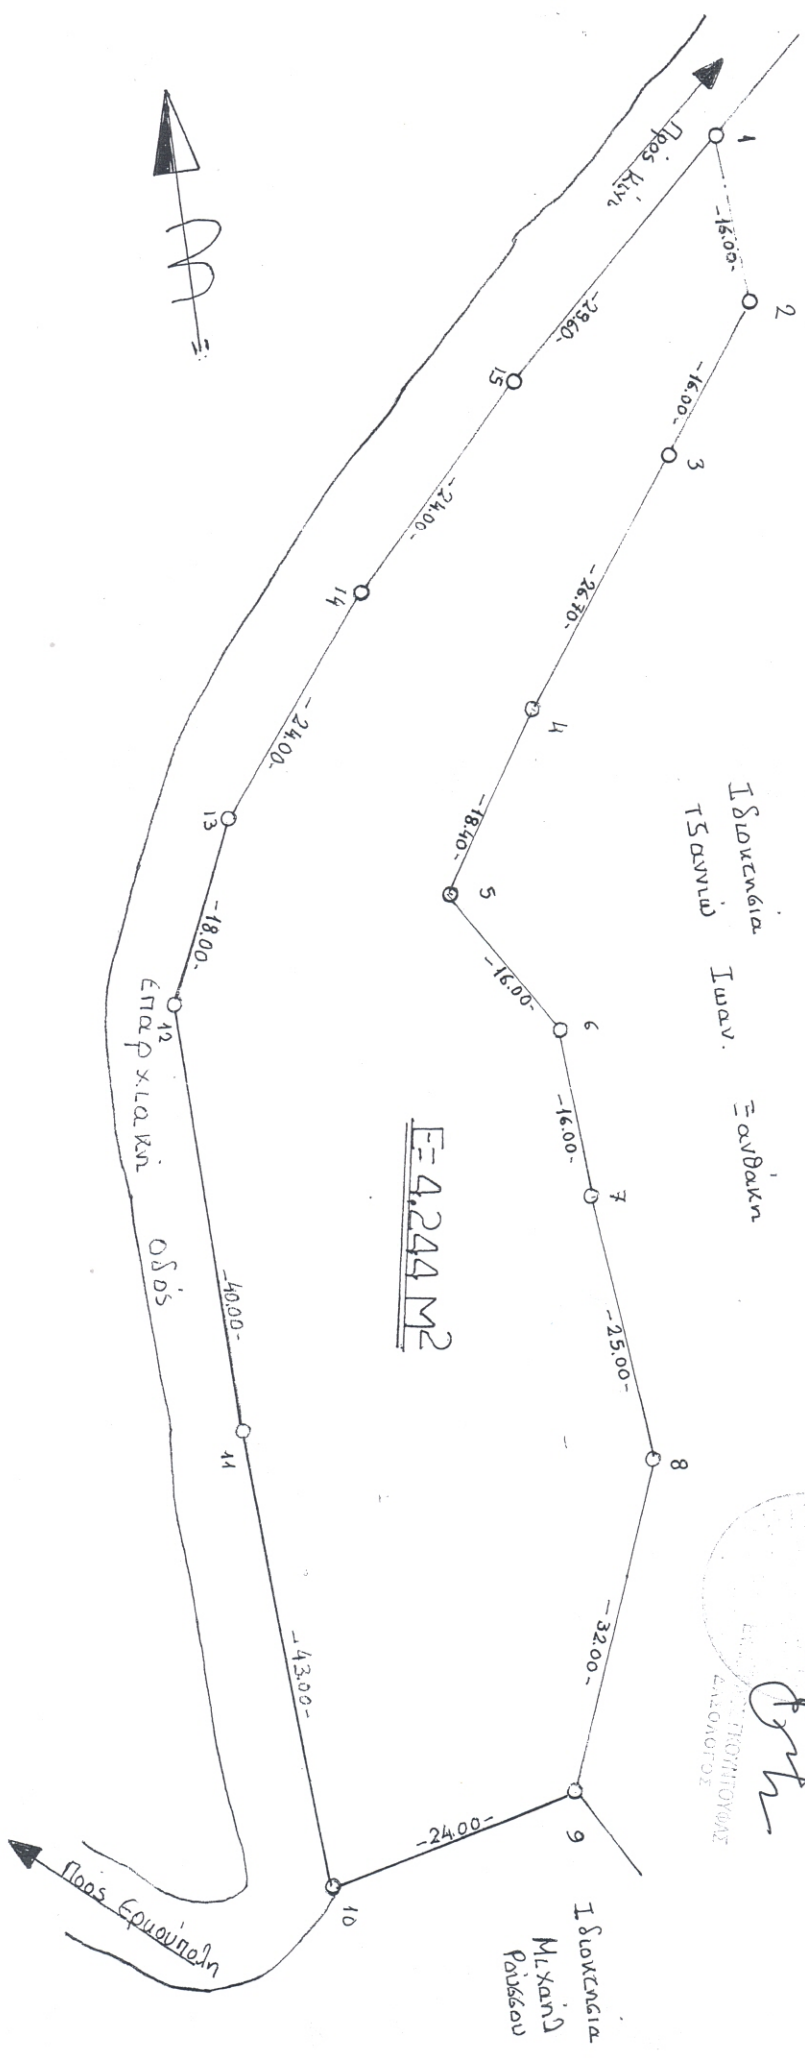

ΤΟΠΟΓΡΑΦΙΚΟ ΔΙΑΓΡΑΜΜΑ ΚΑ1:500

409/06

409/06

ΠΟΛΙΤΙΚΟΣ ΔΙΑΚΟΣ

Σημείωση Το παρόν Τοπογραφικό Σχεδιάγραμμα συντάχθηκε με βάση τα Τοπογραφικά Σχεδιάσματα του Τοπικού Μηχανικού Ανωτάτου Κρατικού που συντάχθηκαν τα 11.632 και 11.633 19.12.80 σύμφωνα με τους νόμους και τον κανονισμό.