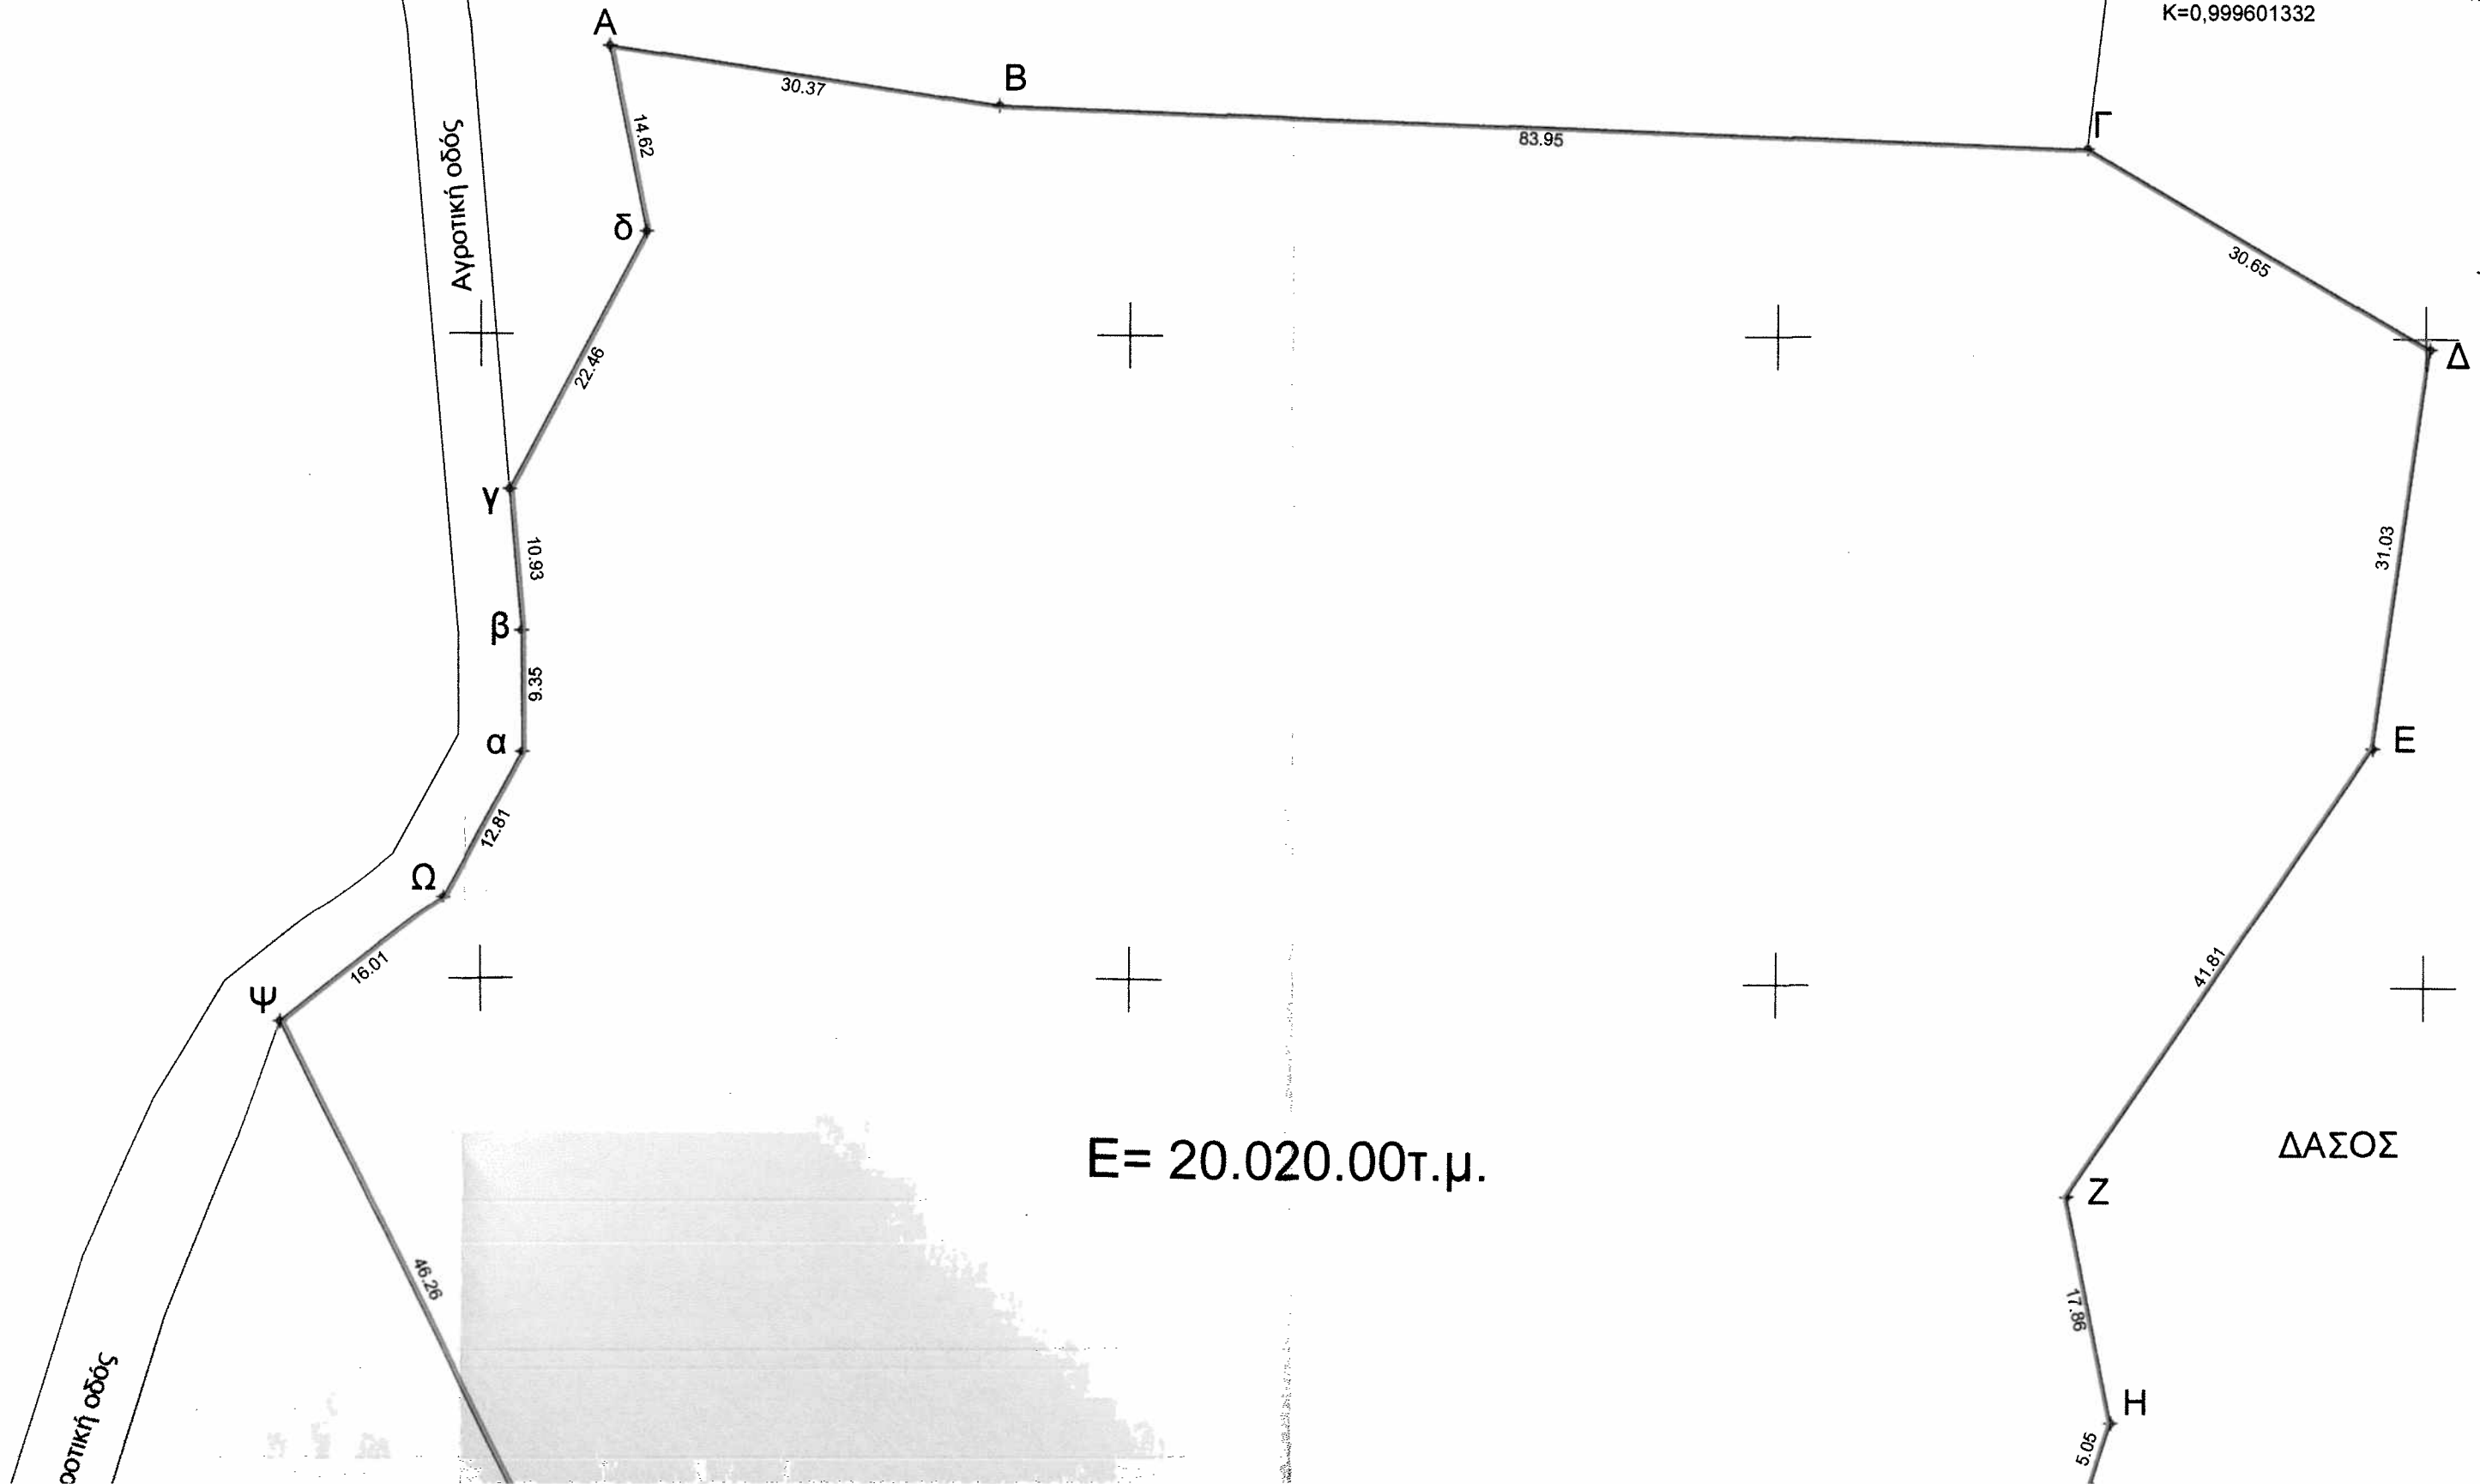

ΑΓΡΟΣ ΙΔΙΟΚΤΗΣΙΑΣ ΚΛΗΡΟΝΟΜΩΝ  
ΒΡΑΣΤΑΜΗΝΟΥΔΗΜΗΤΡΙΟΥ ΤΟΥ ΚΩΝΣΤΑΝΤΙΝΟΥ

κλίμακα 1:5

Ελληνικό Γαιωδατικό Σύστημα Αναφ.  
Συντελεστής Κλίμακας γραμμικής πο  
Κ=0,999601332

E = 20.020.00 τ.μ.

ΔΑΣΟΣ

Αγροτική οδός

οδική οδός