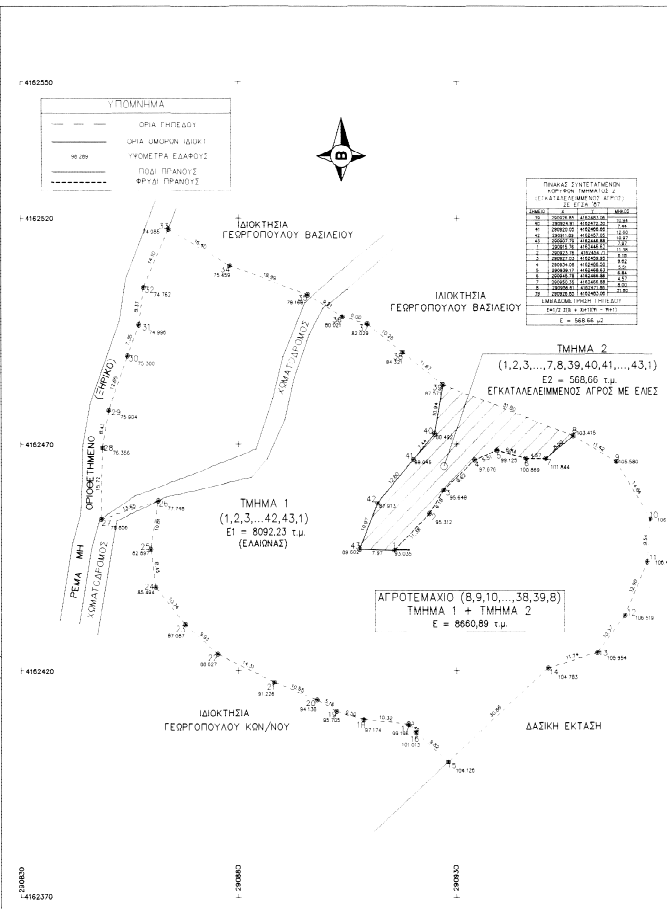

05 ΔΙΑΔΕΙΞΗ ΜΗΧΑΝΙΚΟΥ (N. 651/1977)
Δράση σύμφωνα με το νόμο για το σχέδιο με στοιχεία "Κ.Κ.35...38.39.8" και με αριθμό 8660,89 τμ. που βρίσκεται στη θέση "ΚΡΕΤΕΝΩΝ", κοινότητα Κρητίων, της Δ/μ. κοινότητας "Κρητίων", δημοτικής ενότητας "ΣΚΙΑΛΟΥΝΤΩΣ", Δήμου ΑΝΔΡΙΑΣ - ΚΡΕΤΕΝΩΝ, αι.

Ο ΜΗΧΑΝΙΚΟΣ
ΧΡΗΣΤΟΣ Δ. ΜΠΑΛΙΟΥΚΟΣ
ΔΙΠΛΩΜ. ΠΟΛΙΤΕΧΝ. ΣΧΕΔΙΑΣΤΗΣ Ε.Μ.Π.
ΜΕΛΟΣ Τ.Ε.Ε. - Τ.Π.Ο. 0809
ΚΡΕΤΕΝΩΝ, ΑΡΧ. 26797
ΑΦΜ: 301200423 - ΔΟΥ ΠΥΡΓΟΥ

Εργοδότης: ΚΑΛΟΓΕΡΟΠΟΥΛΟΥ ΚΙΝΝΑ ΤΟΥ ΧΑΡΙΤΟΥ
Τύπος: ΣΥΝΤΑΞΗ ΤΟΠΟΓΡΑΦΙΚΟΥ ΔΙΑΓΡΑΜΜΑΤΟΣ ΙΔΙΟΚΤΗΣΙΑΣ
Θέση: "ΚΡΕΤΕΝΩΝ" - ΚΤΗΜΑΤΙΚΗ ΠΕΡΙΦΕΡΕΙΑ Δ.Κ. ΚΡΕΤΙΩΝΩΝ
ΔΗΜΟΣ ΑΝΔΡΙΑΣ-ΚΡΕΤΙΩΝΩΝ, ΕΚΤΟΣ ΣΧΕΔΙΟΥ - ΕΚΤΟΣ ΔΙΞΗΣ - ΕΚΤΟΣ ΖΩΝ - ΕΚΤΟΣ ΟΡΙΩΝ ΟΙΚΙΣΜΟΥ

Μέλητης: ΜΠΑΛΙΟΥΚΟΣ ΧΡΗΣΤΟΣ
(051) 301200423

Θέμα σχεδίου: ΤΟΠΟΓΡΑΦΙΚΟ ΔΙΑΓΡΑΜΜΑ
Κλίμακα: 1:500
Χρόνος μέλητης: ΝΟΕΜΒΡΙΟΣ 2015
Υπογραφή: Σφραγίδα

ΧΡΗΣΤΟΣ Δ. ΜΠΑΛΙΟΥΚΟΣ
ΔΙΠΛΩΜ. ΠΟΛΙΤΕΧΝ. ΣΧΕΔΙΑΣΤΗΣ Ε.Μ.Π.
ΜΕΛΟΣ Τ.Ε.Ε. - Τ.Π.Ο. 0809
ΚΡΕΤΕΝΩΝ, ΑΡΧ. 26797
ΑΦΜ: 301200423 - ΔΟΥ ΠΥΡΓΟΥ