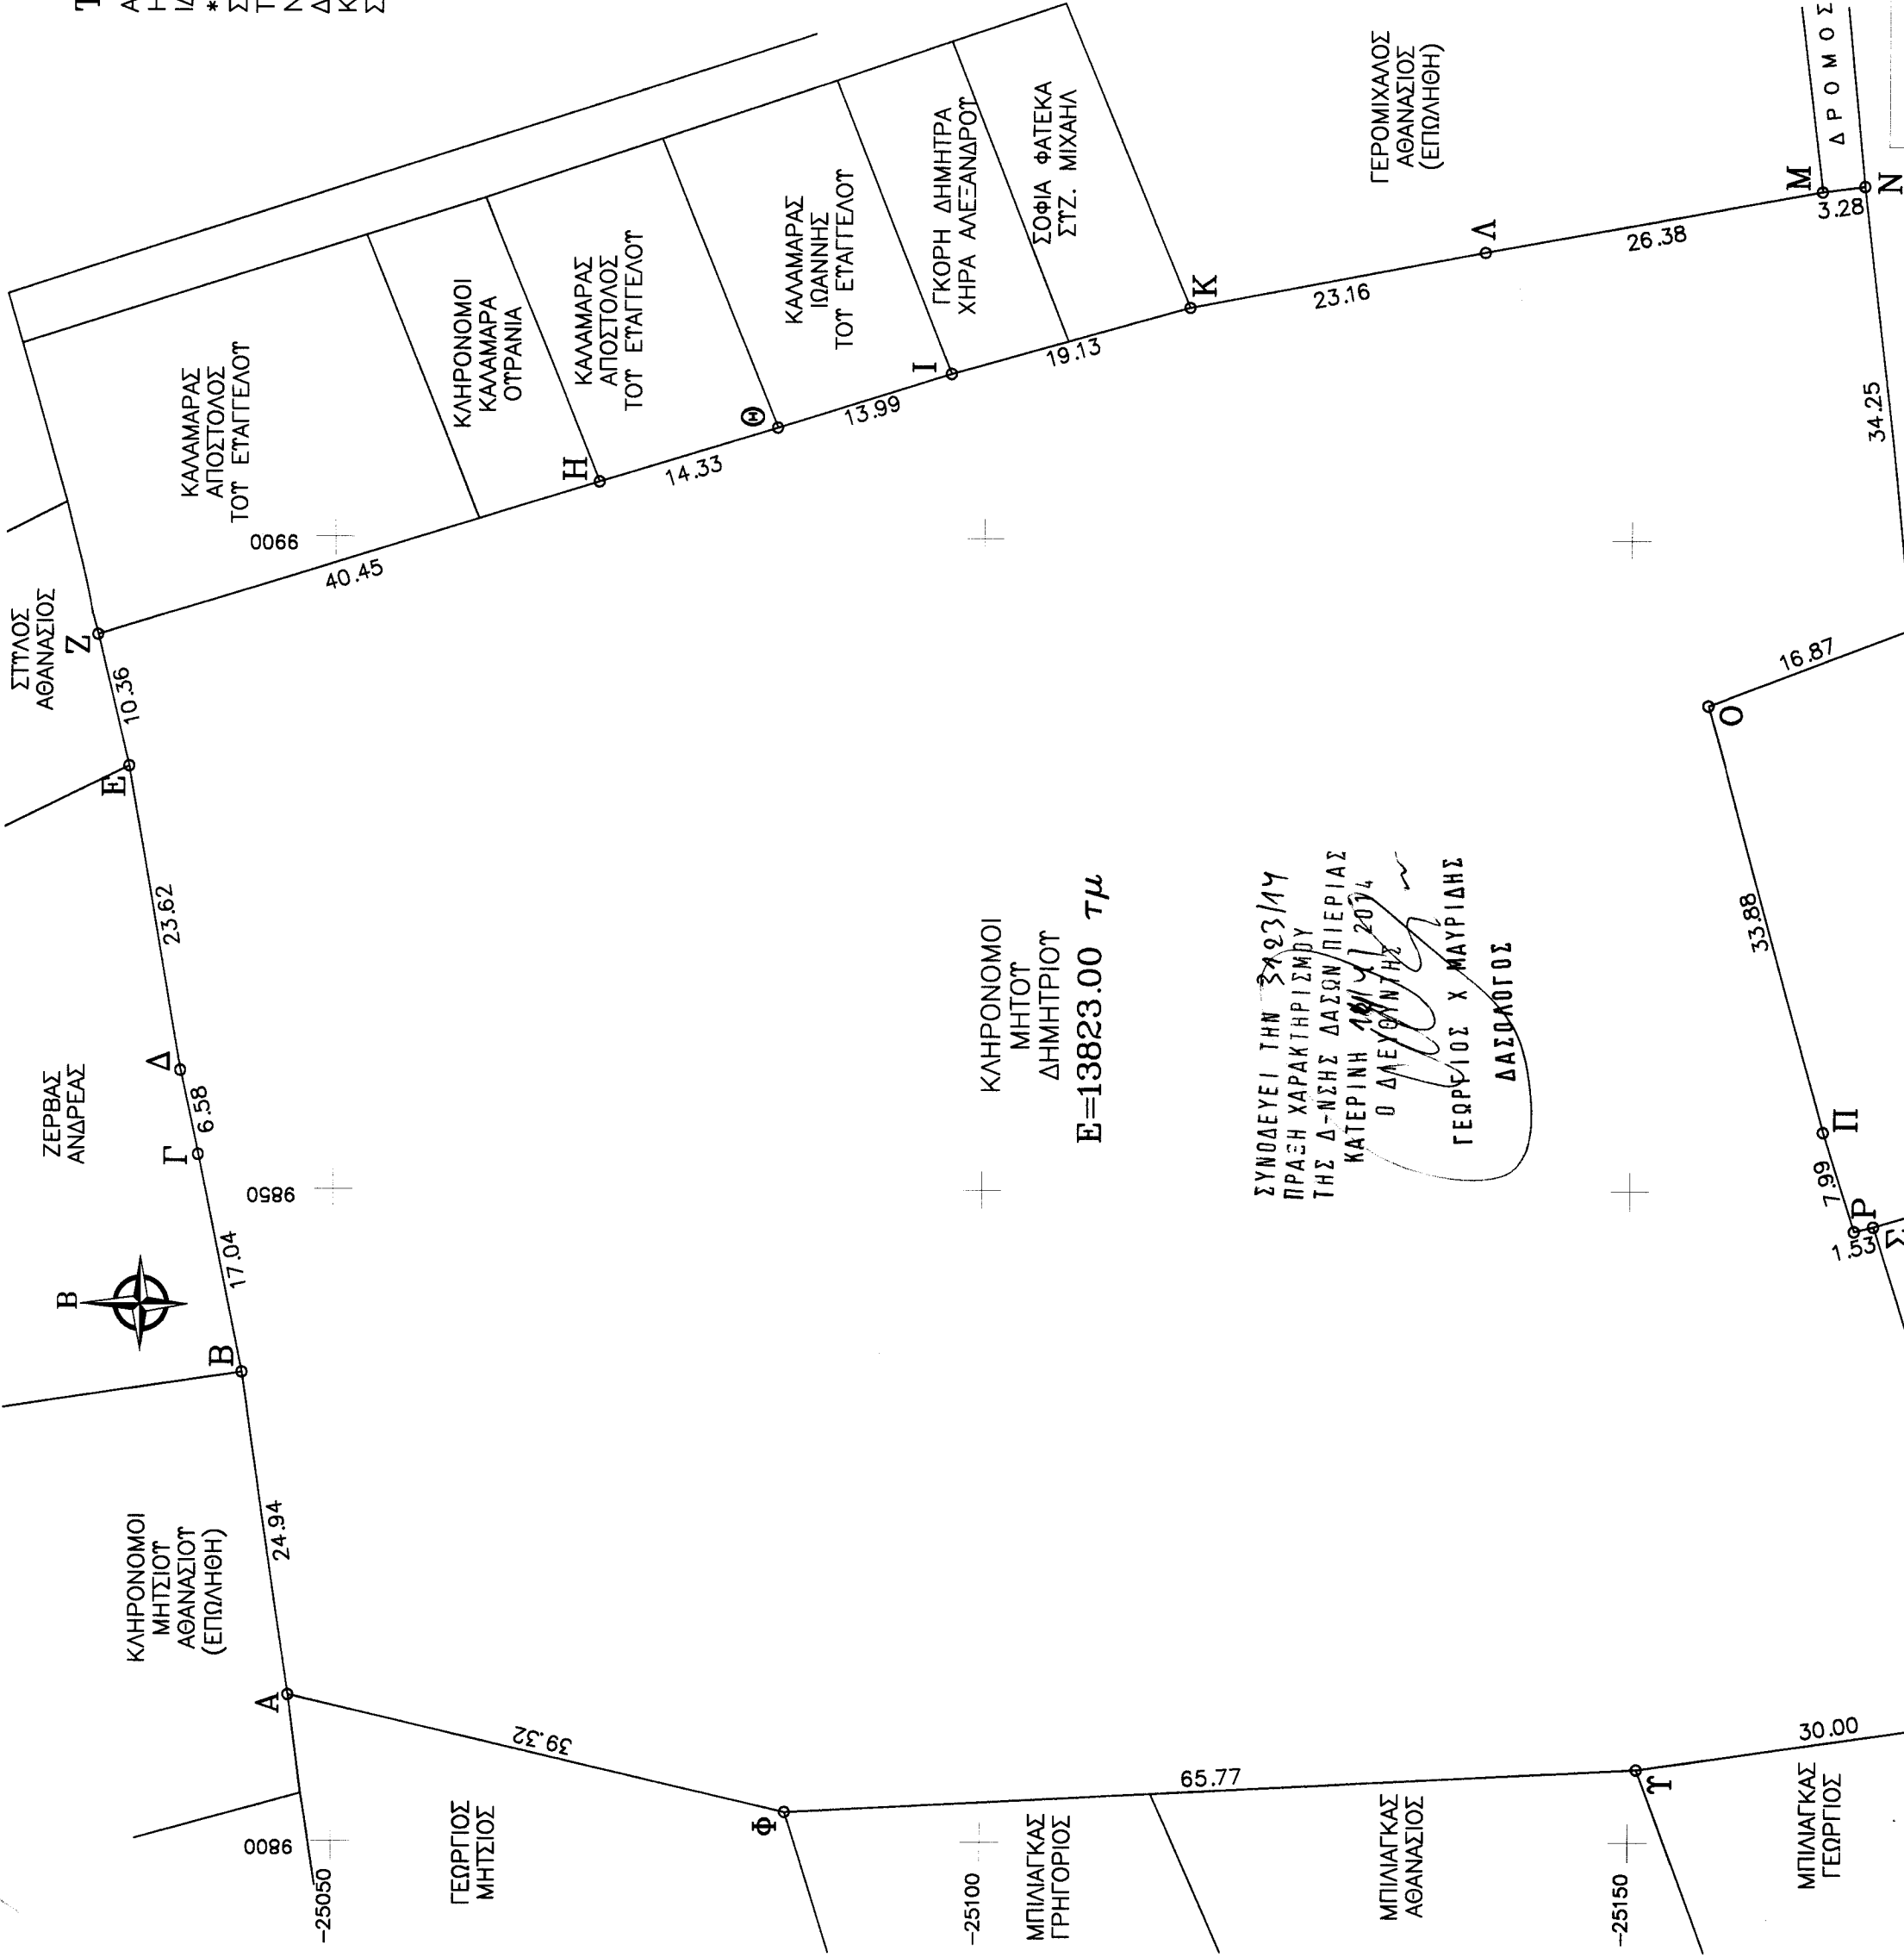

ΤΟΠΟΓΡΑΦΙΚΟ ΔΙΑΓΡΑΜΜΑ

ΑΓΡΟΤΕΜΑΧΙΟΤ ΜΕ ΣΤΟΙΧΕΙΑ ΑΒΓΔΕΖ-
ΗΘΙΚΑΜΝΞΟΠΡΣΤΦ-Α Ε=13823.00 τμ
ΔΙΟΙΚΗΣΙΑΣ :

* ΚΛΗΡΟΝΟΜΩΝ ΜΗΤΟΤ ΔΗΜΗΤΡΙΟΤ
ΣΤΗ ΘΕΣΗ "ΣΤΑΣΗ" ΣΤΗΝ ΚΤΗΜΑ-
ΤΙΚΗ ΠΕΡΙΟΧΗ ΤΗΣ ΤΟΠΙΚΗΣ ΚΟΙ-
ΝΟΤΗΤΑΣ ΣΚΟΤΙΝΑΣ ΤΟΤ ΔΗΜΟΤ
ΔΙΟΤ - ΟΛΤΜΠΟΤ.

ΚΛΙΜΑΚΑ 1:500
ΜΑΡΤΙΟΣ 2012

-0- ΣΤΝΤΑΣΑΣ

ΚΑΛΑΜΑΡΑΣ
ΑΠΟΣΤΟΛΟΣ
ΤΟΤ ΕΤΑΓΓΕΛΟΤ

ΚΛΗΡΟΝΟΜΟΙ
ΚΑΛΑΜΑΡΑ
ΟΤΡΑΝΙΑ

ΚΑΛΑΜΑΡΑΣ
ΑΠΟΣΤΟΛΟΣ
ΤΟΤ ΕΤΑΓΓΕΛΟΤ

ΚΑΛΑΜΑΡΑΣ
ΙΩΑΝΝΗΣ
ΤΟΤ ΕΤΑΓΓΕΛΟΤ

ΓΚΟΡΗ ΔΗΜΗΤΡΑ
ΧΗΡΑ ΑΛΕΞΑΝΔΡΟΤ

ΣΟΦΙΑ ΦΑΤΕΚΑ
ΣΤΖ. ΜΙΧΑΗΛ

ΓΕΡΟΜΙΧΑΛΟΣ
ΑΘΑΝΑΣΙΟΣ
(ΕΠΩΛΗΘΗ)

ΚΛΗΡΟΝΟΜΟΙ
ΜΗΤΟΤ
ΔΗΜΗΤΡΙΟΤ

Ε=13823.00 τμ

ΣΥΝΔΕΥΕΙ ΤΗΝ 3493/14
ΠΡΑΞΗ ΧΑΡΑΚΤΗΡΙΣΜΟΥ
ΤΗΣ Δ-ΜΣΗΣ ΔΑΣΩΝ ΠΙΕΡΙΑΣ
ΚΑΤΕΡΙΝΗ 19/11/2014
Ο ΔΙΕΥΘΥΝΤΗΣ
ΓΕΩΡΓΙΟΣ Χ ΜΑΥΡΙΔΗΣ
ΔΑΣΟΛΟΓΟΣ

0086

-25050

ΓΕΩΡΓΙΟΣ
ΜΗΤΣΙΟΣ

-25100

ΜΠΙΛΑΓΚΑΣ
ΓΡΗΓΟΡΙΟΣ

65.77

ΜΠΙΛΑΓΚΑΣ
ΑΘΑΝΑΣΙΟΣ

-25150

7.99

ΜΠΙΛΑΓΚΑΣ
ΓΕΩΡΓΙΟΣ

30.00

0986

17.04

ΖΕΡΒΑΣ
ΑΝΔΡΕΑΣ

6.58

23.62

ΣΤΥΛΟΣ
ΑΘΑΝΑΣΙΟΣ

10.36

0066

40.45

14.33

13.99

19.13

23.16

26.38

16.87

33.88

34.25

5.28

Μ
Δ Ρ Ο Μ Ο Σ

Ν