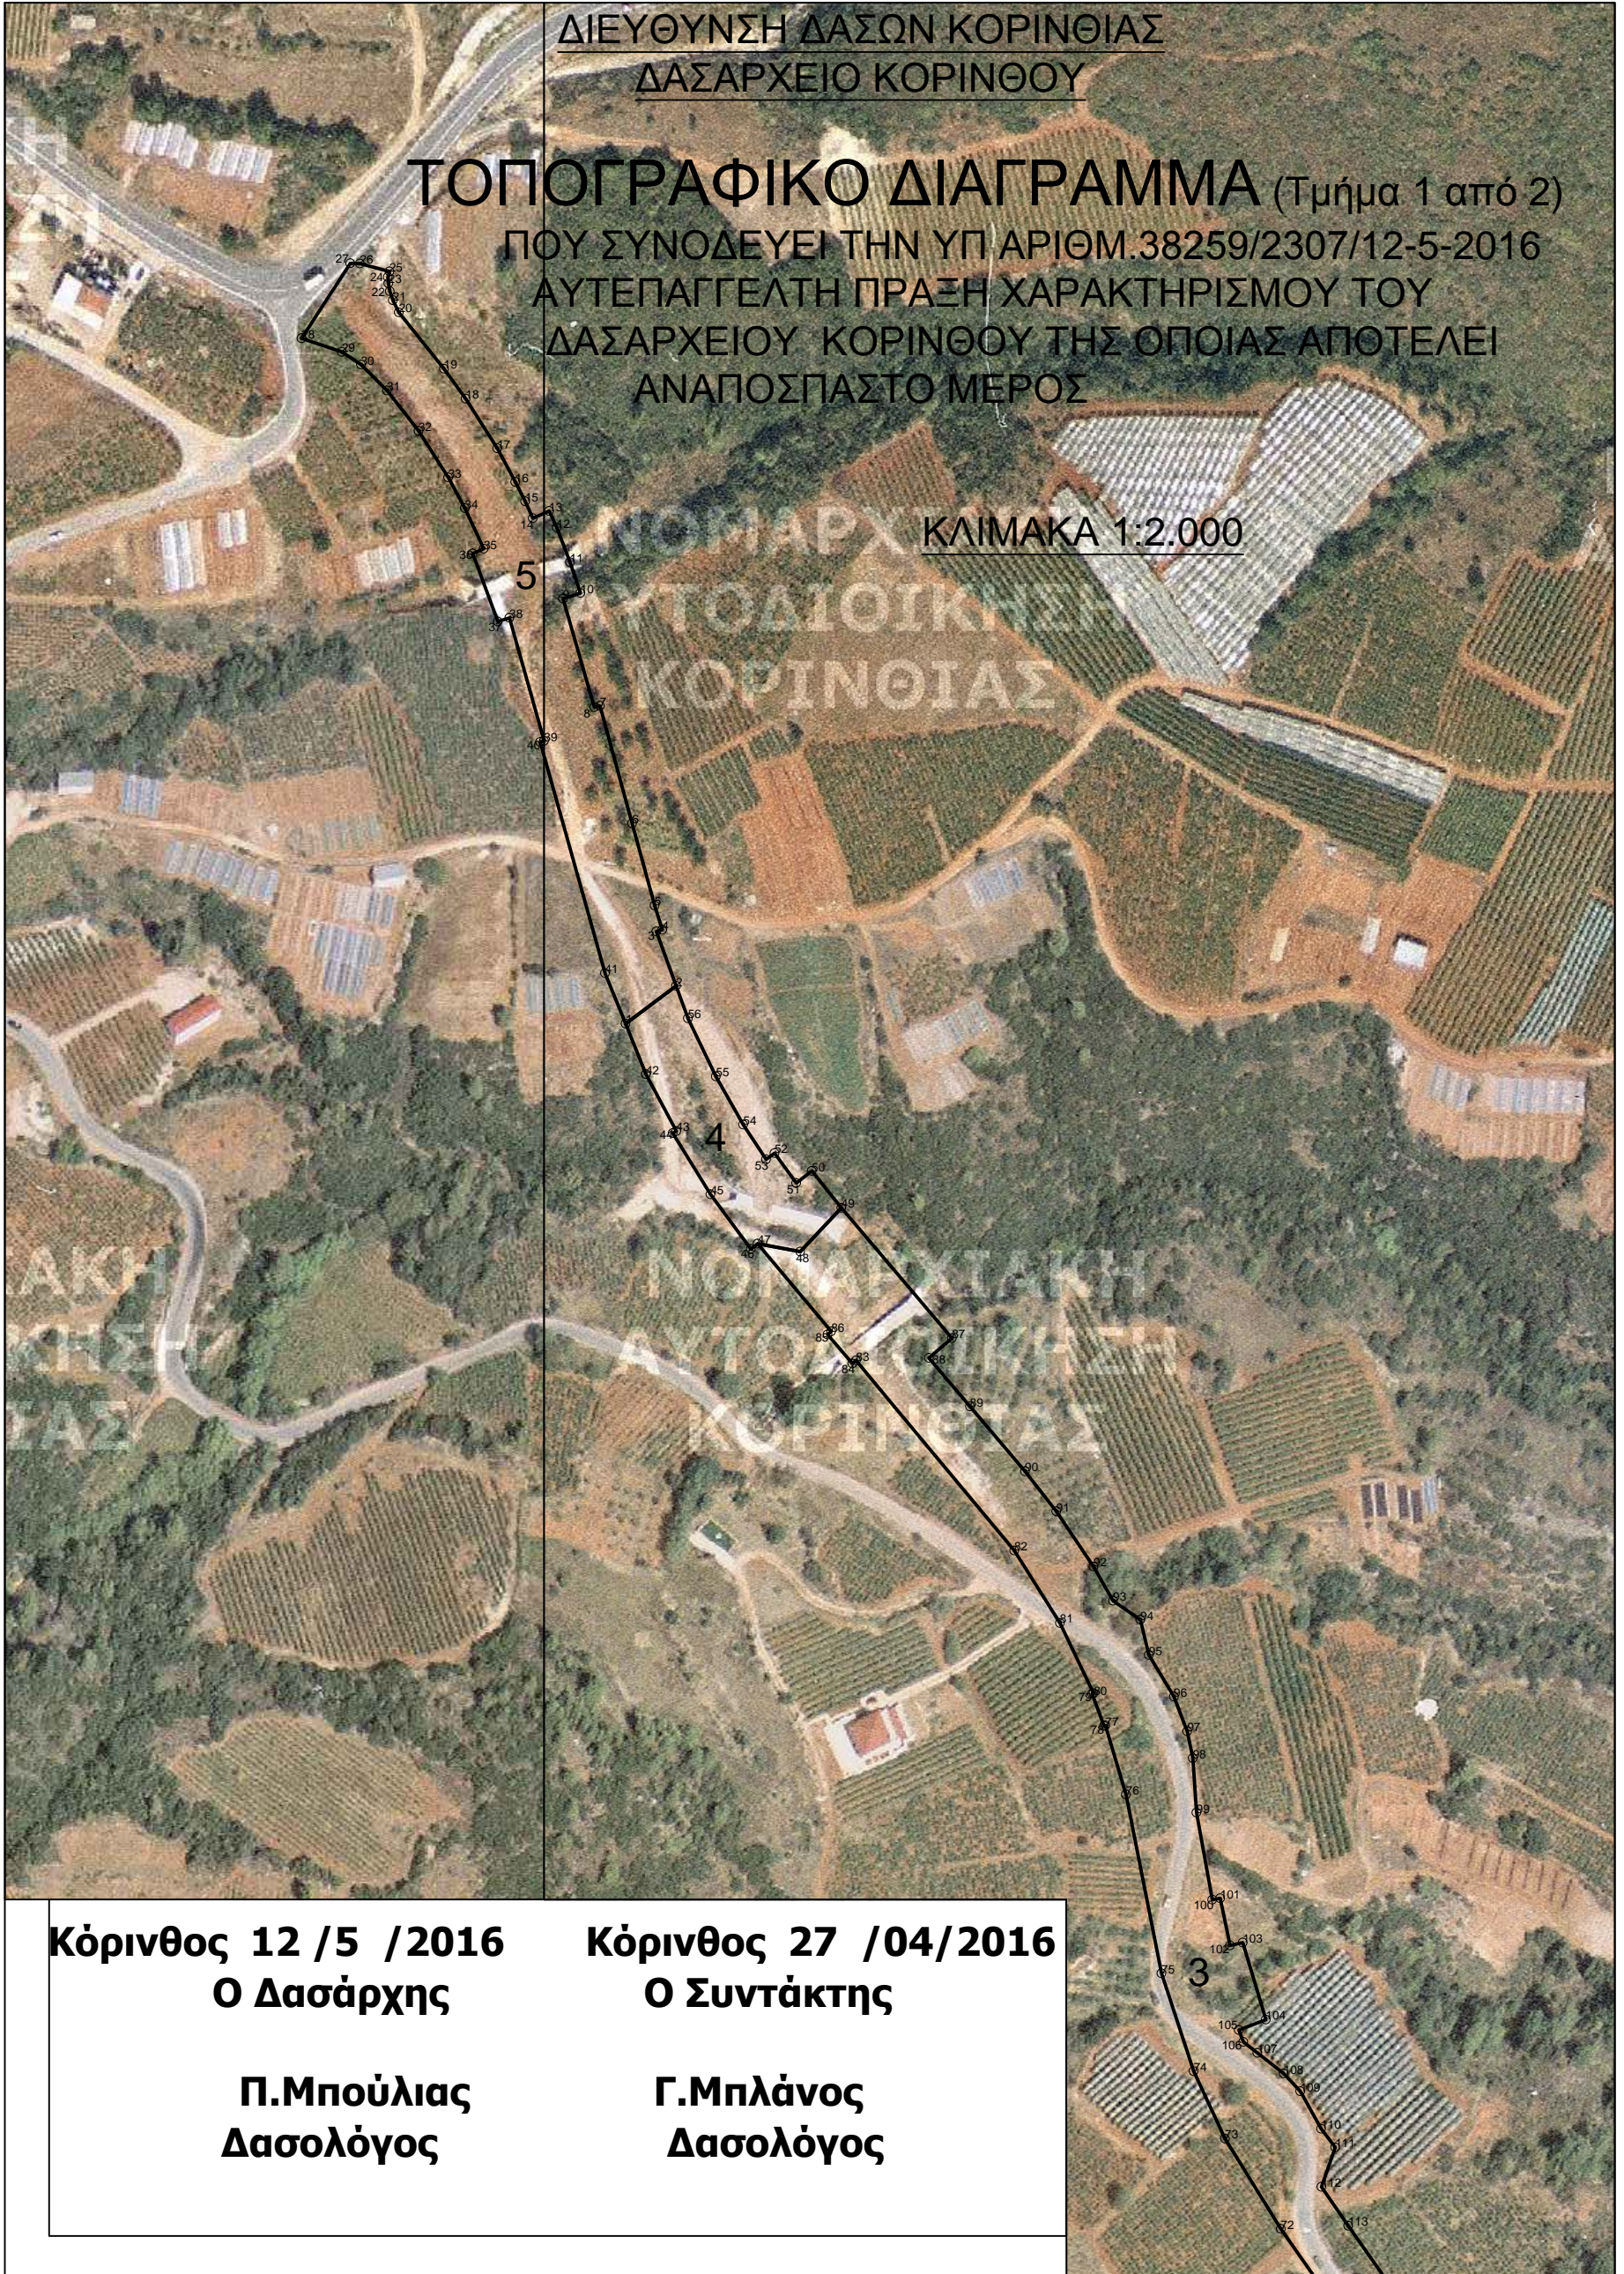

ΔΙΕΥΘΥΝΣΗ ΔΑΣΩΝ ΚΟΡΙΝΘΙΑΣ
ΔΑΣΑΡΧΕΙΟ ΚΟΡΙΝΘΟΥ

ΤΟΠΟΓΡΑΦΙΚΟ ΔΙΑΓΡΑΜΜΑ (Τμήμα 1 από 2)

ΠΟΥ ΣΥΝΟΔΕΥΕΙ ΤΗΝ ΥΠ ΑΡΙΘΜ.38259/2307/12-5-2016
ΑΥΤΕΠΑΓΓΕΛΤΗ ΠΡΑΞΗ ΧΑΡΑΚΤΗΡΙΣΜΟΥ ΤΟΥ
ΔΑΣΑΡΧΕΙΟΥ ΚΟΡΙΝΘΟΥ ΤΗΣ ΟΠΟΙΑΣ ΑΠΟΤΕΛΕΙ
ΑΝΑΠΟΣΠΑΣΤΟ ΜΕΡΟΣ

ΚΛΙΜΑΚΑ 1:2.000

Κόρινθος 12 / 5 / 2016
Ο Δασάρχης

Π.Μπούλιας
Δασολόγος

Κόρινθος 27 / 04 / 2016
Ο Συντάκτης

Γ.Μπλάνος
Δασολόγος