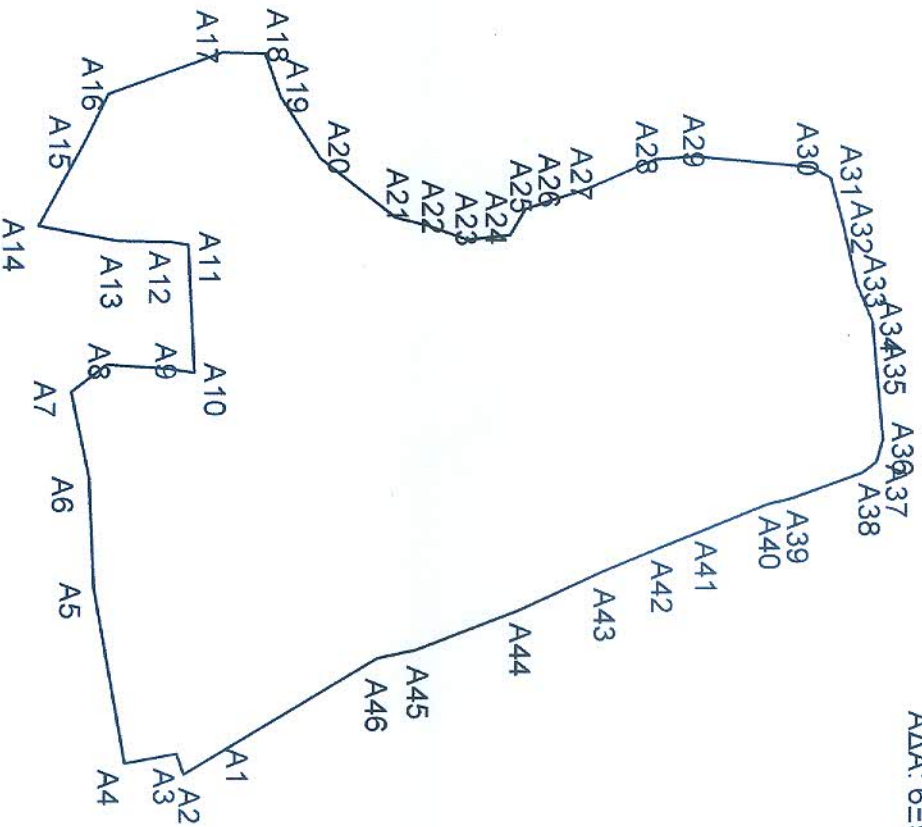

Πράξη Χαρακτηρισμού με αρ.
 Πρωτ. 10996/5086/08-06-2016
 του Σώμα Σπουδών του
 Κωνοταγνίου

ΑΔΑ: 6Ε90ΟΡ1Φ-ΠΦΔ

	ΣΥΝΙΑΚΤΗΣ	ΔΙΟΥΤΗΣ
ΜΟΝΟΓΡΑΦΗ		
ΟΝΟΜΑΤΕΠΩΝΥΜΟ	Μητσάκης Αντ.	Σ. Κωνσταντίνου
	09-06-2016	9.6.16

A1	143226.72	4395454.10	A25	143177.23	4395481.10
A2	143229.66	4395449.16	A26	143176.36	4395483.68
A3	143227.76	4395448.50	A27	143175.33	4395486.86
A4	143228.66	4395443.63	A28	143172.59	4395493.22
A5	143212.38	4395440.76	A29	143172.32	4395496.90
A6	143202.17	4395440.34	A30	143173.28	4395507.73
A7	143194.29	4395438.67	A31	143174.27	4395509.52
A8	143191.74	4395442.03	A32	143178.55	4395510.67
A9	143192.09	4395447.70	A33	143184.00	4395511.89
A10	143192.50	4395450.20	A34	143187.59	4395513.40
A11	143180.63	4395449.63	A35	143190.72	4395513.66
A12	143180.36	4395448.08	A36	143198.50	4395514.36
A13	143180.26	4395443.02	A37	143200.59	4395513.74
A14	143178.88	4395435.62	A38	143201.59	4395512.48
A15	143171.24	4395439.90	A39	143204.00	4395505.79
A16	143166.64	4395442.21	A40	143204.51	4395503.65
A17	143162.80	4395452.81	A41	143206.90	4395497.73
A18	143162.89	4395456.84	A42	143208.56	4395493.64
A19	143166.82	4395458.25	A43	143210.91	4395488.02
A20	143172.54	4395461.97	A44	143214.37	4395480.49
A21	143178.04	4395469.00	A45	143218.07	4395470.88
A22	143178.76	4395471.95	A46	143218.86	4395467.27
A23	143180.09	4395475.73	A1	143226.72	4395454.10
A24	143179.63	4395479.69			