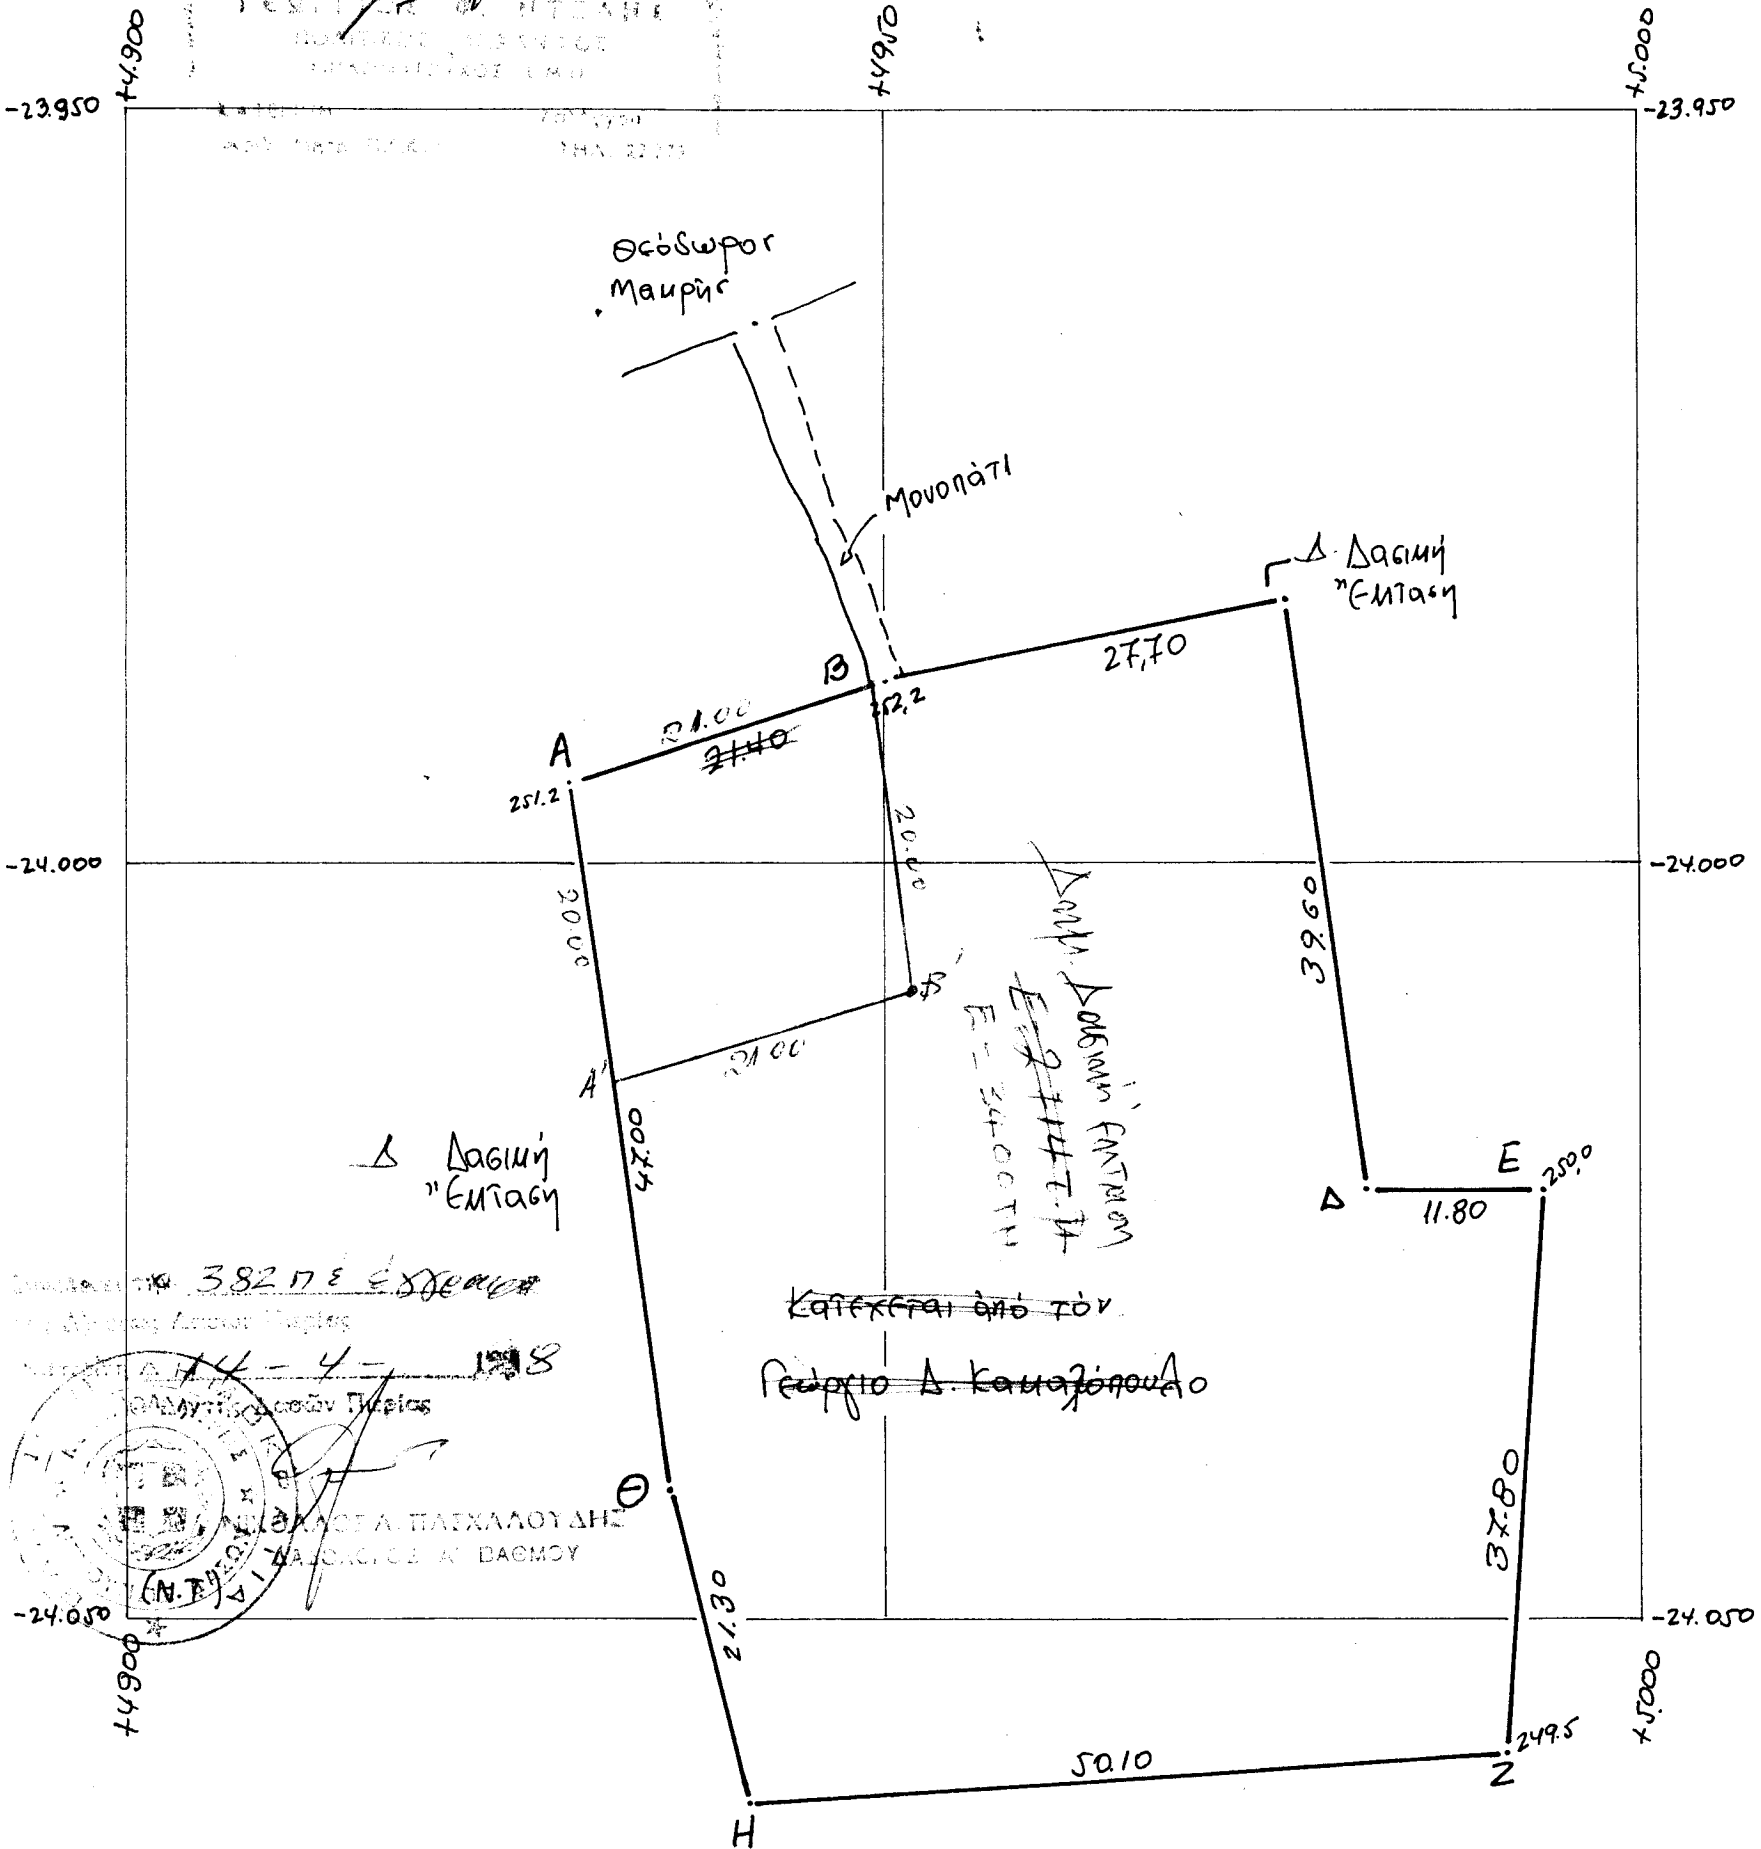

ΤΟΠΟΓΡΑΦΙΚΟ ΔΙΑΓΡΑΜΜΑ ΕΚΤΑΣΗΣ ΜΕ ΣΤΟΙΧΕΙΑ

A.Θ.Γ.Δ.Ε.Ζ.Η.Θ.Α ΠΟΥ ΚΑΤΕΧΕΤΑΙ ΚΑΙ ΚΑΛΙΕΡΓΕΙΤΑΙ

ΑΠΟ ΤΟΝ ΓΕΩΡΓΙΟ Δ. ΚΑΚΑΛΟΠΟΥΛΟ ΣΤΗ ΘΕΣΗ

"Λαμμος μέγας ή κακιά Σηάλα, ΛΕΠΤΟΚΑΡΥΑΣ

ΜΑΙΝΑΣ 1:500

Κατέριμ Νοέμβριος 1986

Ο ΣΥΝΤΑΞΑΣ

*[Handwritten signature]*

40°15' - 10'15"

Δ. Δομική Έκταση