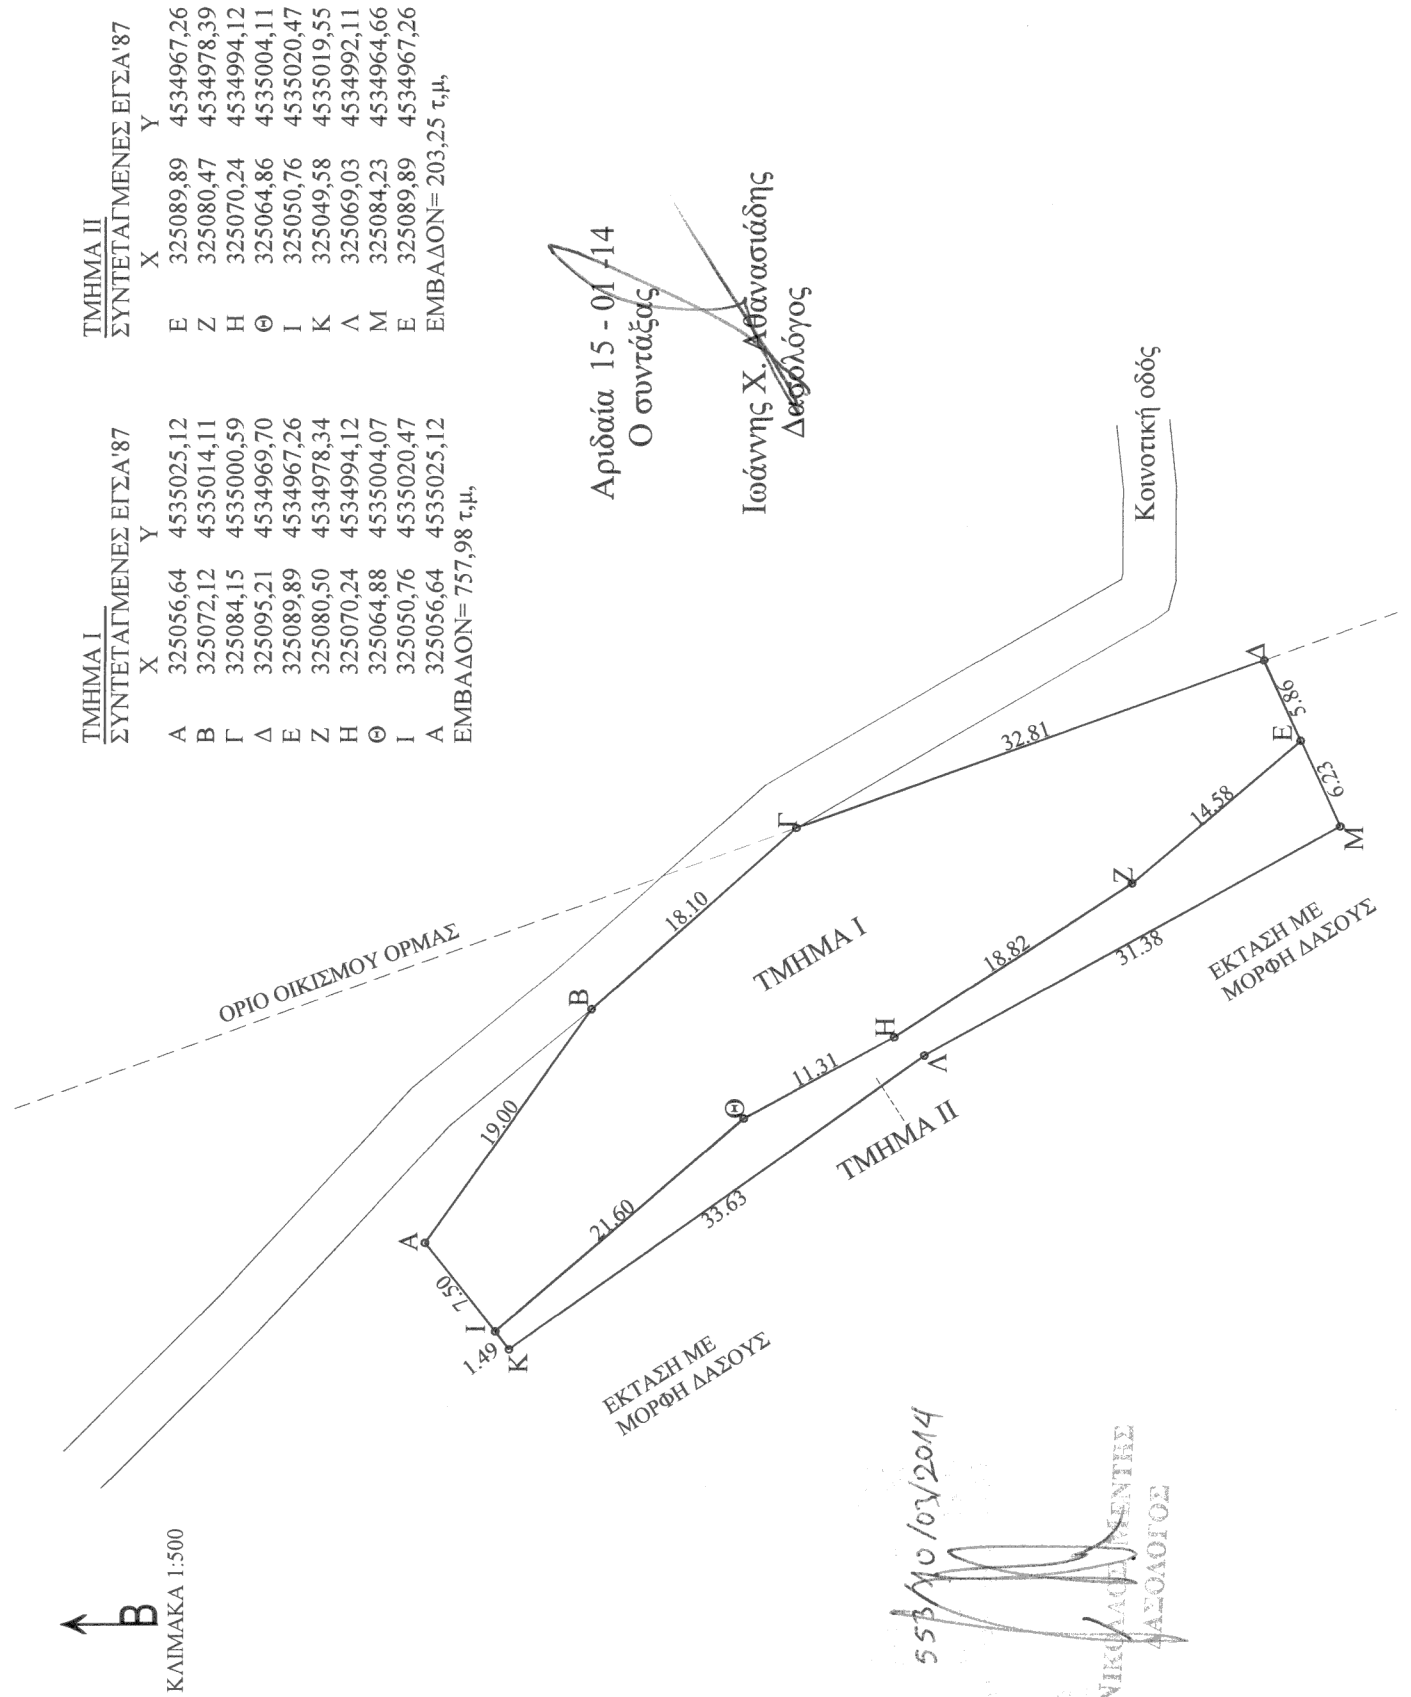

ΤΟΠΟΓΡΑΦΙΚΟ ΔΙΑΓΡΑΜΜΑ

Τοπογραφικό διάγραμμα έκτασης εμβαδού 961,23 τ.μ. στη θέση "Τρύλες" του Τ.Κ. Ορμας Δήμου Αλωπείας

ΤΜΗΜΑ Ι ΣΥΝΤΕΤΑΓΜΕΝΕΣ ΕΓΣΑ'87		ΤΜΗΜΑ ΙΙ ΣΥΝΤΕΤΑΓΜΕΝΕΣ ΕΓΣΑ'87	
X	Y	X	Y
A	325056,64	E	325089,89
B	325072,12	Z	325080,47
Γ	325084,15	H	325070,24
Δ	325095,21	Θ	325064,86
E	325089,89	I	325050,76
Z	325080,50	K	325049,58
H	325070,24	Λ	325069,03
Θ	325064,88	M	325084,23
I	325050,76	E	325089,89
A	325056,64		

ΕΜΒΑΔΟΝ= 757,98 τ.μ.

ΕΜΒΑΔΟΝ= 203,25 τ.μ.

55310/03/2014

ΝΙΚΟΛΑΟΣ ΚΕΣΑΝΑΣΙΑΔΗΣ
ΔΕΣΦΟΛΟΓΟΣ