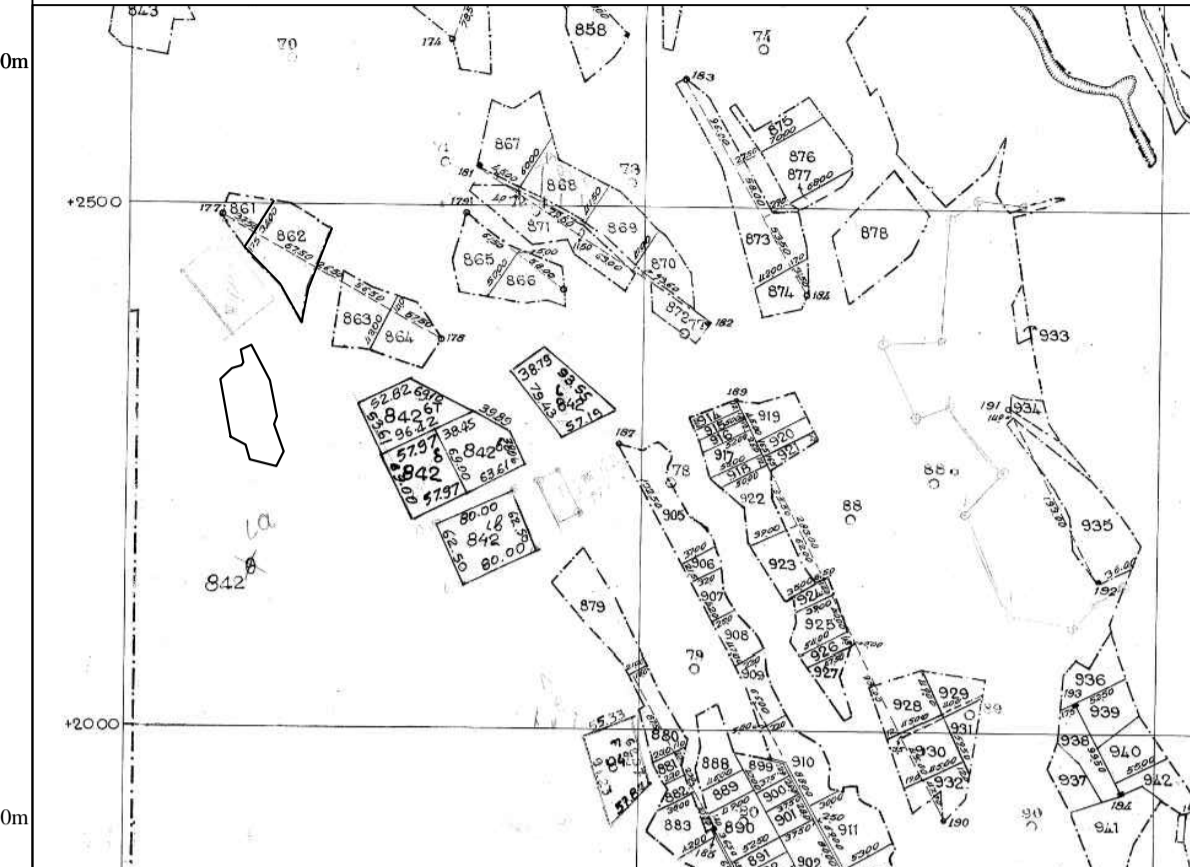

ΑΠΟΣΠΑΣΜΑ ΧΑΡΤΗ ΔΙΑΝΟΜΗΣ - Σ.Δ. 1961

ΑΠΟΣΠΑΣΜΑ ΟΡΘΟΦΩΤΟΧΑΡΤΗ ΚΤΗΜΑΤΟΛΟΓΙΟΥ

Εργοδότης	ΔΙΑΠΗΣ ΣΤΑΥΡΟΣ-ΔΙΑΠΗΣ ΑΛΕΞΑΝΔΡΟΣ	
Έργο	Μίσθωση αγροτεμαχίου κατά χρήση	
Θέση	Δημος Πολυκάστρου - Κ.Ε. Μικρού Δάσους Αγρόκτημα Μικρού Δάσους Τμήμα του 842 ια αγροτεμαχίου	
Μελετητής	Μπιζιμπα - Πολίτη Ελευθερία Αγρονόμος και Τοπογράφος Μηχανικός	
Θέμα Σχεδίου		Αριθμός Σχεδίου
Τοπογραφικό Διάγραμμα		T1
Κλίμακα	1:500	
Χρόνος Μελέτης	06/04/2016	
Ο συντάξας	Θεώρηση Υπηρεσίας	