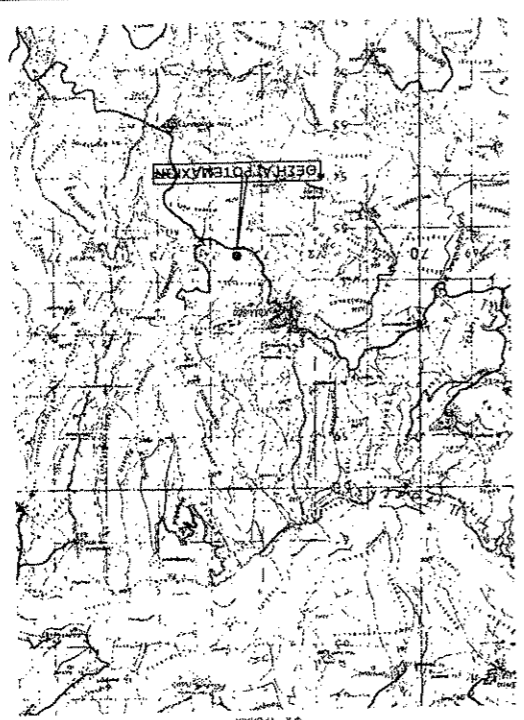

ΤΕΧΝΙΚΟ ΓΡΑΦΕΙΟ ΜΕΛΕΤΩΝ & ΕΡΓΑΣΙΩΝ
ΑΝΤΙΝΟΤΟΥΛΑΣ ΗΜΙΑΙ
 Πάτρικος Ηλιούκος
 Κληρονομητορ ΜΠΘΑ ΓΕΩΡΓΙΟΥ
 «ΑΓΡΟΤΗΤΗ (ΑΥΡΟΡΕΜΑ)» - ΑΓΡΟ ΠΕΡΙ Τ.Κ. ΚΑΛΥΒΕΑΣ
 ΔΗΜ. ΕΥΡΩΤ. ΔΙΟΙΚΗΣΙΑΣ - ΑΝΔΡΕΙΑΝΑΣ - ΚΡΕΤΙΣΣΗΝ - Π.Ε. ΗΜΙΑΙ
ΑΝΤΙΝΟΤΟΥΛΑΣ ΗΜΙΑΙ
 Κλίμακα 1 : 500
 ΑΥΓΟΥΣΤΟΣ 2011
 Διάτ. 1