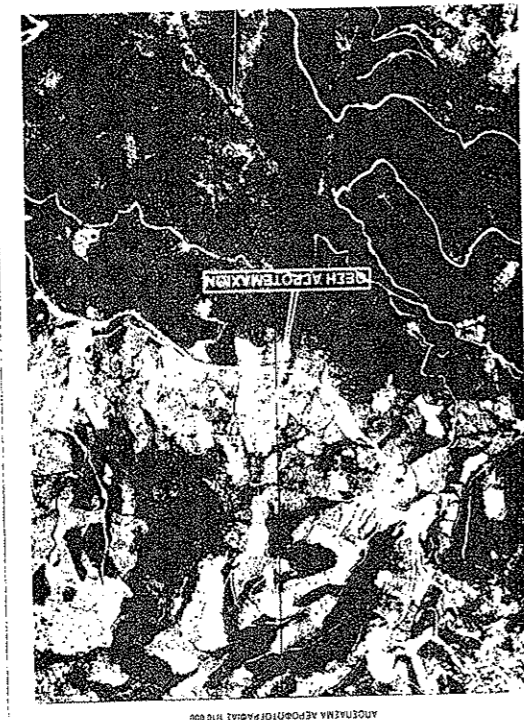

ΟΜΟΝΟΜΙΑ
ΗΜΙΑΙ ΧΑΡΤΕΣ ΑΝΤΙΝΟΤΟΥΛΑΣ
ΗΜΙΑΙ ΧΑΡΤΕΣ ΑΝΤΙΝΟΤΟΥΛΑΣ
Α.Μ. 11819882
ΗΜΙΑΙ ΧΑΡΤΕΣ ΑΝΤΙΝΟΤΟΥΛΑΣ
Α.Μ. 11819882
ΔΙΑΧΕΙΡΙΣΗ Ν. 651/17 - ΑΡΧ. 6
ΟΜΟΝΟΜΙΑ
ΗΜΙΑΙ ΧΑΡΤΕΣ ΑΝΤΙΝΟΤΟΥΛΑΣ
ΗΜΙΑΙ ΧΑΡΤΕΣ ΑΝΤΙΝΟΤΟΥΛΑΣ
Α.Μ. 11819882

ΔΙΑΧΕΙΡΙΣΗ Ν. 651/17 - ΑΡΧ. 6
ΟΜΟΝΟΜΙΑ
ΗΜΙΑΙ ΧΑΡΤΕΣ ΑΝΤΙΝΟΤΟΥΛΑΣ
ΗΜΙΑΙ ΧΑΡΤΕΣ ΑΝΤΙΝΟΤΟΥΛΑΣ
Α.Μ. 11819882
ΟΜΟΝΟΜΙΑ
ΗΜΙΑΙ ΧΑΡΤΕΣ ΑΝΤΙΝΟΤΟΥΛΑΣ
ΗΜΙΑΙ ΧΑΡΤΕΣ ΑΝΤΙΝΟΤΟΥΛΑΣ
Α.Μ. 11819882