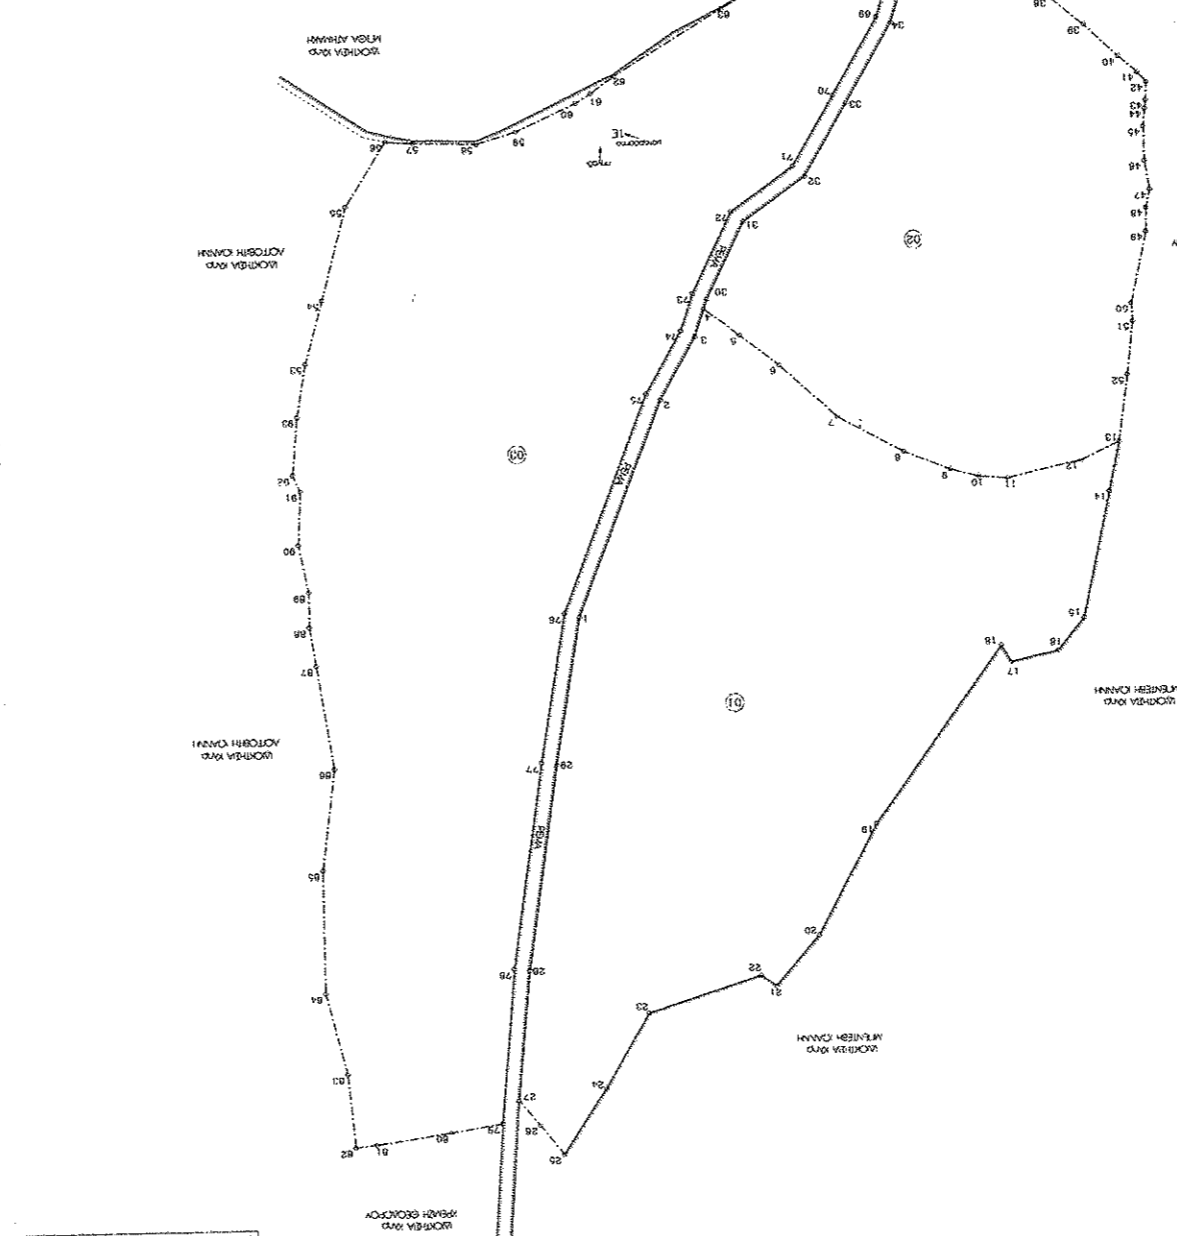

ΟΜΟΝΟΜΙΑ
ΗΜΙΑΙ ΧΑΡΤΕΣ ΑΝΤΙΝΟΤΟΥΛΑΣ
 ΗΜΙΑΙ ΧΑΡΤΕΣ ΑΝΤΙΝΟΤΟΥΛΑΣ
 Α.Μ. 11819882
 ΗΜΙΑΙ ΧΑΡΤΕΣ ΑΝΤΙΝΟΤΟΥΛΑΣ
 Α.Μ. 11819882
 ΔΙΑΧΕΙΡΙΣΗ Ν. 651/17 - ΑΡΧ. 6
 ΟΜΟΝΟΜΙΑ
ΗΜΙΑΙ ΧΑΡΤΕΣ ΑΝΤΙΝΟΤΟΥΛΑΣ
 ΗΜΙΑΙ ΧΑΡΤΕΣ ΑΝΤΙΝΟΤΟΥΛΑΣ
 Α.Μ. 11819882

ΔΙΑΧΕΙΡΙΣΗ Ν. 651/17 - ΑΡΧ. 6
 ΟΜΟΝΟΜΙΑ
ΗΜΙΑΙ ΧΑΡΤΕΣ ΑΝΤΙΝΟΤΟΥΛΑΣ
 ΗΜΙΑΙ ΧΑΡΤΕΣ ΑΝΤΙΝΟΤΟΥΛΑΣ
 Α.Μ. 11819882
 ΟΜΟΝΟΜΙΑ
ΗΜΙΑΙ ΧΑΡΤΕΣ ΑΝΤΙΝΟΤΟΥΛΑΣ
 ΗΜΙΑΙ ΧΑΡΤΕΣ ΑΝΤΙΝΟΤΟΥΛΑΣ
 Α.Μ. 11819882

- ΣΥΜΒΟΛΗ ΚΑΙ ΠΡΑΞΗ
 ΓΡΑΜΜΗ ΑΠΟΚΛΕΙΣΤΙΚΟΥ
 ΑΓΡΟΥ ΠΕΡΙΟΥΣΙΑΣ
 ΟΔΟΣ ΠΡΩΤΟΚΟΛΛΟΥ
 ΕΚΚΕΝΤΡΟΝ
 ΤΡΟΧΟΣ
 ΤΡΟΧΟΣ
 ΤΡΟΧΟΣ
 ΤΡΟΧΟΣ
 ΤΡΟΧΟΣ
 ΤΡΟΧΟΣ
 ΤΡΟΧΟΣ
 ΤΡΟΧΟΣ