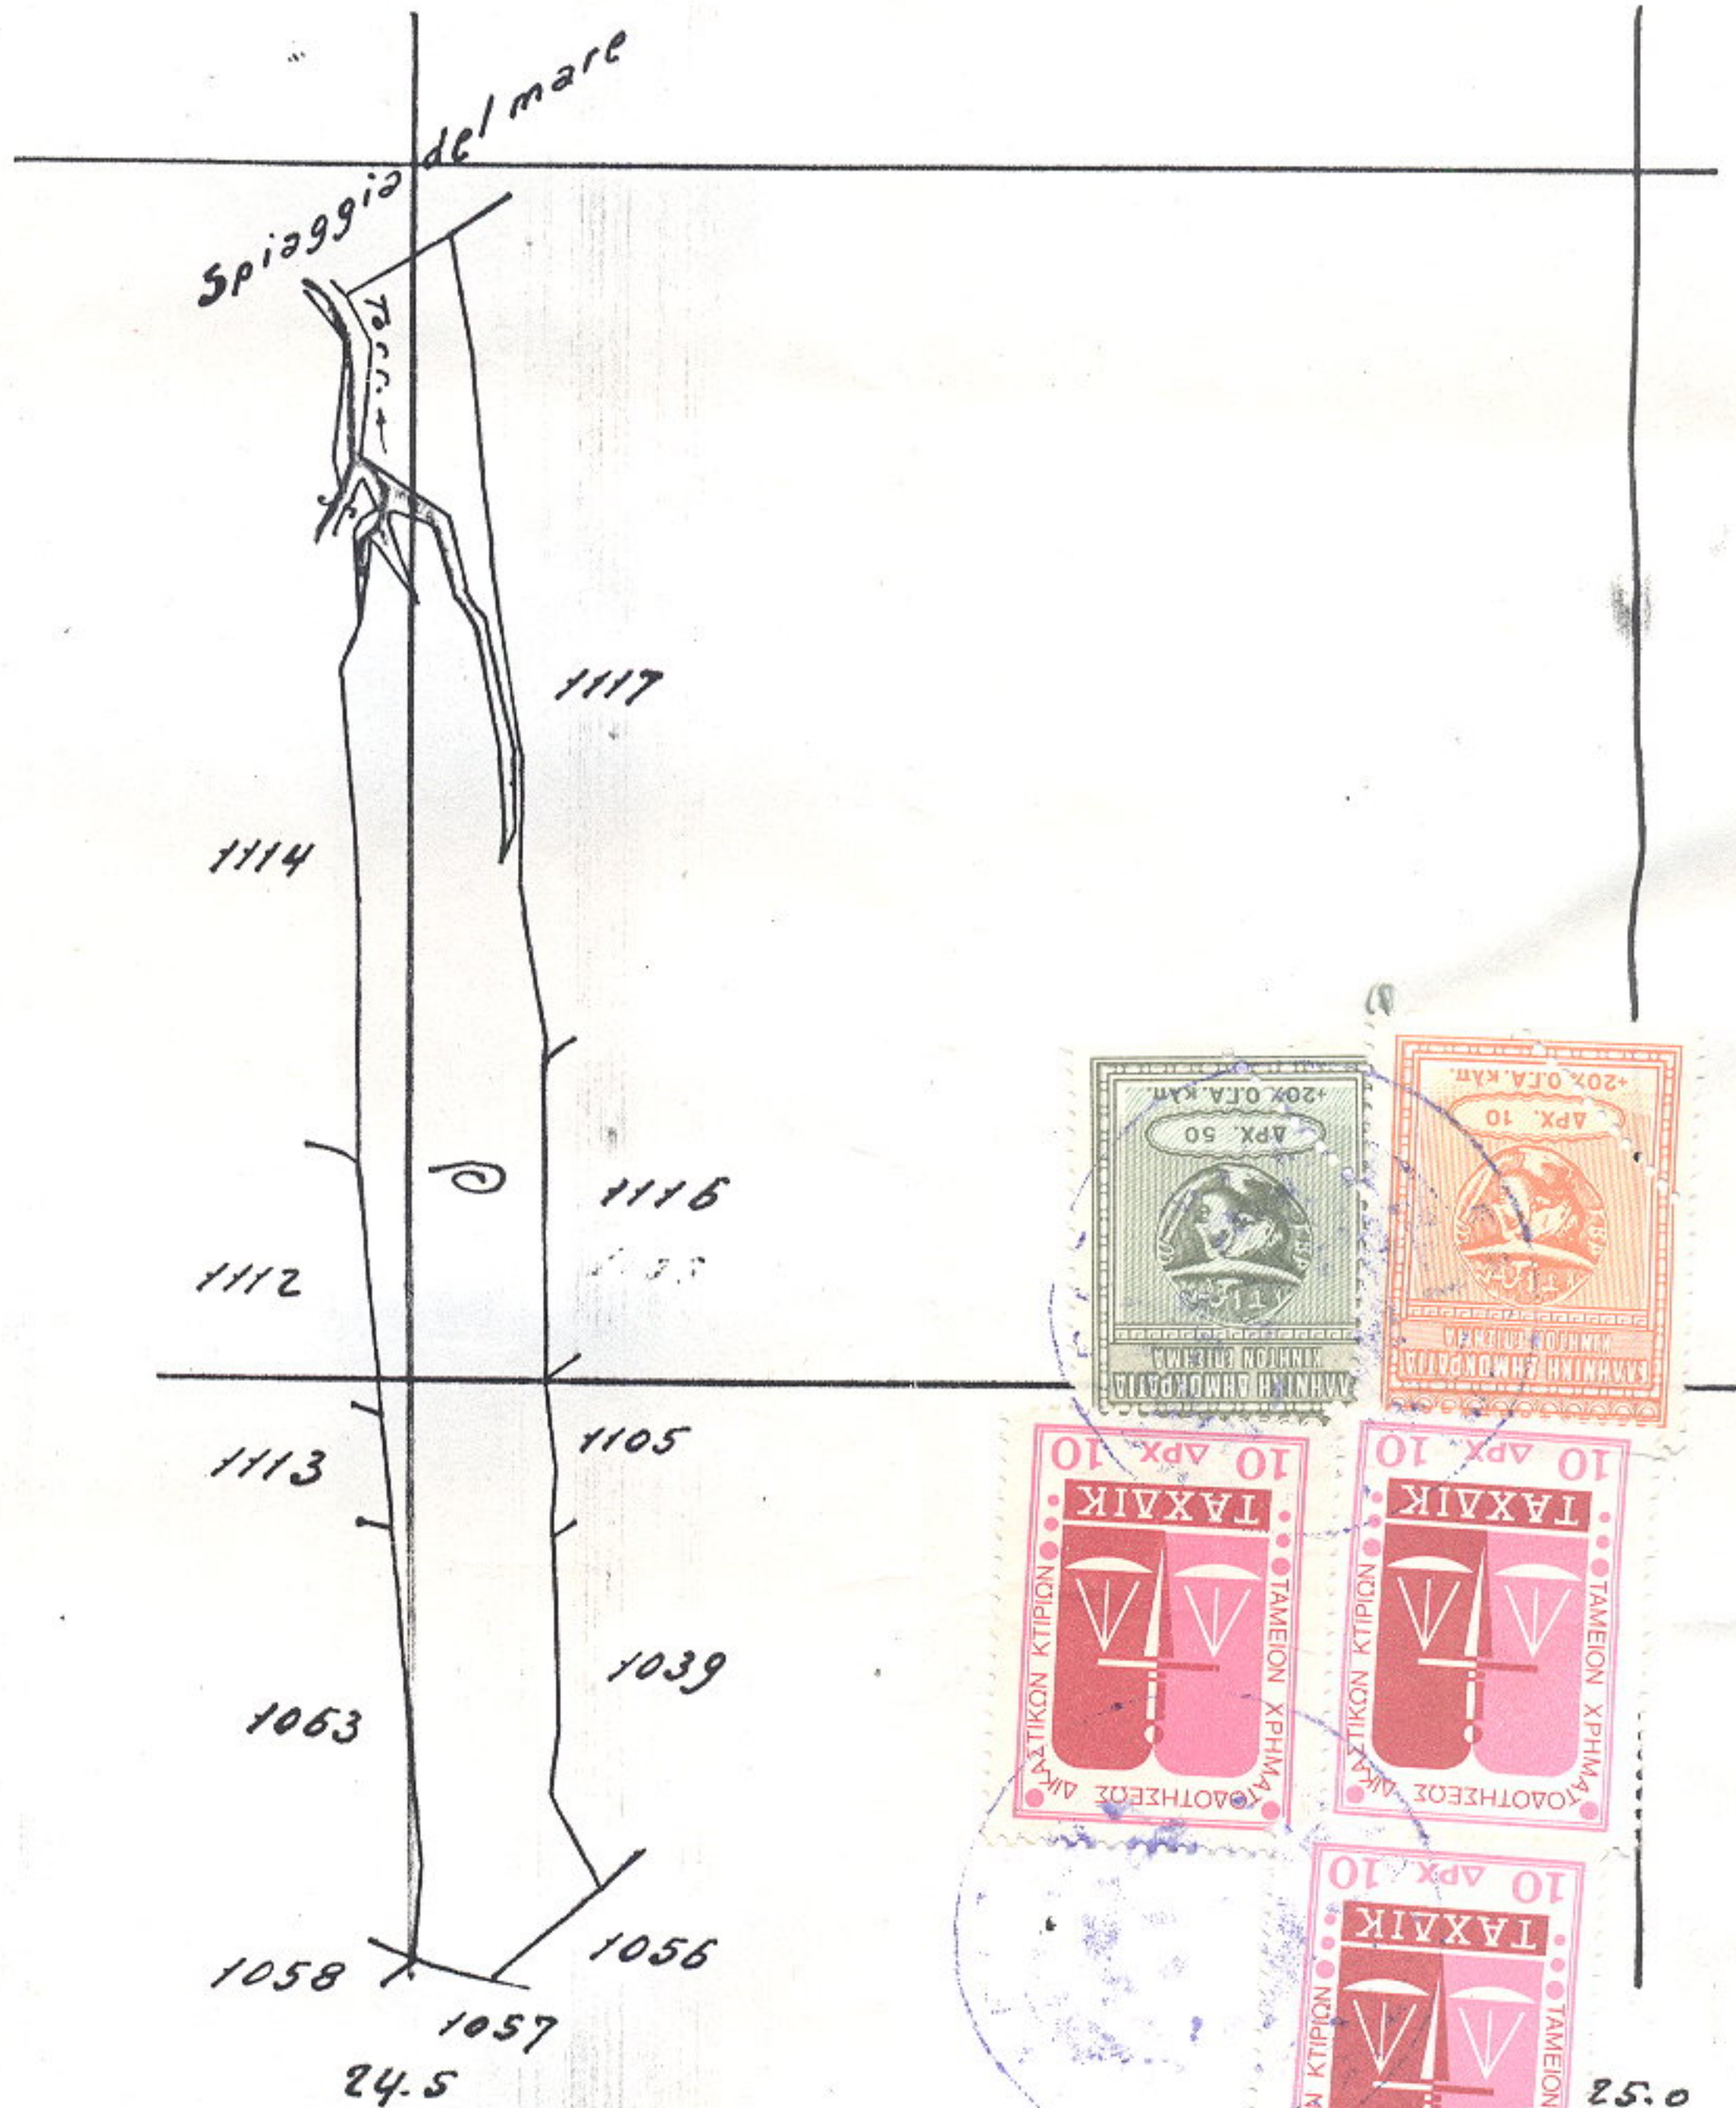

Antimachia
parc. 1115

ΕΛΛΗΝΙΚΗ ΔΗΜΟΚΡΑΤΙΑ
ΥΠΟΥΡΓΕΙΟ ΓΕΩΡΓΙΑΣ
ΚΤΗΝΙΑΤΡΙΚΗΣ ΚΑΙ ΞΕΝΟΓΕΝΕΤΩΝ
1432

Scala 1 / 5000

M² = 42600

26.5

Spiaggia del mare

Ακριβές φωτοτυπικό αντίγραφο
από το αρχικό έγγραφο
18-3-87

ΔΙΟΝΥΣΙΑ ΧΡ. ΠΑΠΑΧΡΗΣΤΟΥ