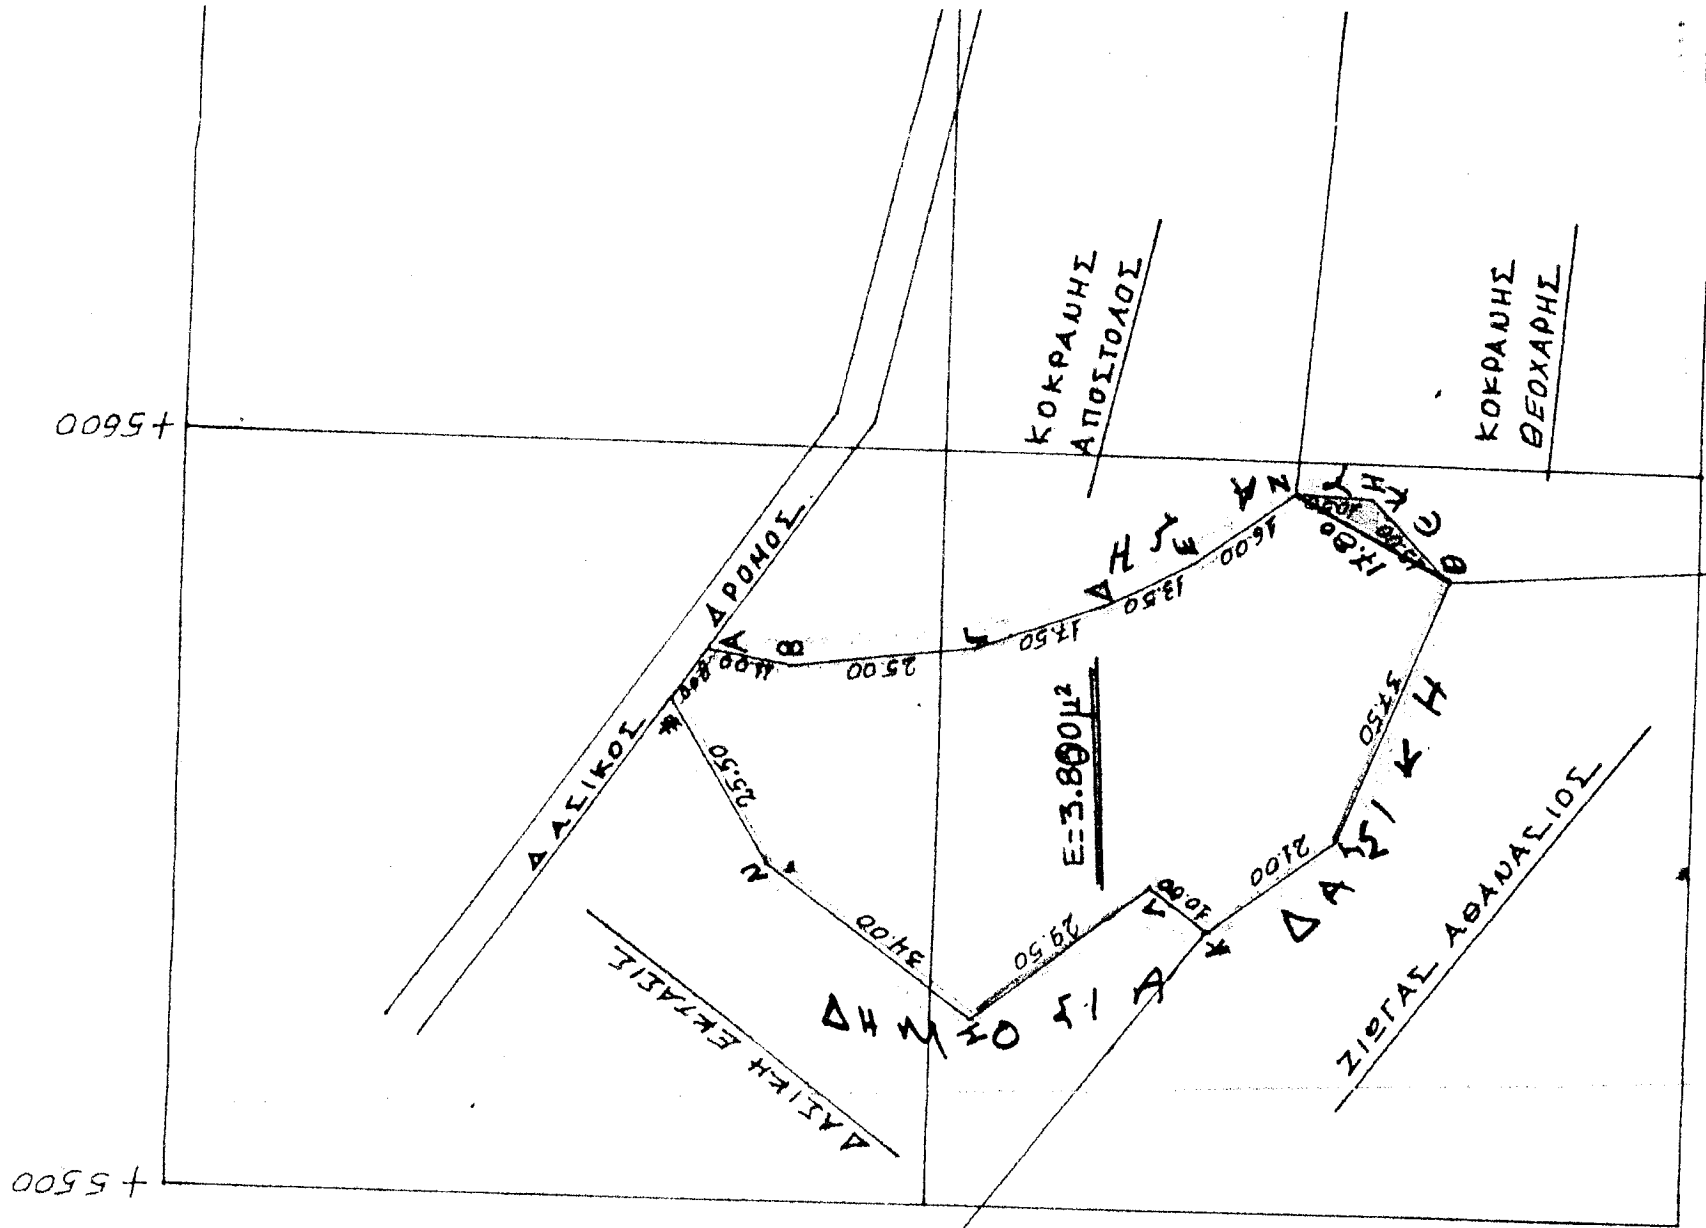

ΣΚΟΤΙΝΑ ΠΕΡΙΑΣ ΘΕΣ. ΜΕΤΣΟΒΟ

ΤΟΠΟΓΡΑΦΙΚΟΝ ΔΙΑΓΡΑΜΜΑ ΙΔΙΟΚΤΗΣΙΑΣ

ΟΛΓΑΣ ΣΥΖ. ΚΩΝΙΝΟΥ ΖΙΩΓΑ ΚΑΙ ΖΙΩΓΑ

ΓΕΩΡΓΙΟΥ ΥΠΟ ΣΤΟΙΧΕΙΑ Α-Β-Γ-Δ-Ε-Ζ-Η-Θ-

-Ι-Κ-Λ-Μ-Ν-Ξ-Α Ε=3.800μ²

ΚΛΙΜΑΞ 1:1000

ΔΗΛΩΣΗ Ν. 651/27-7-77

Τό παρόν έχροτεμαχίον Α-Β-Γ-Δ-Ε-Ζ-Η-Θ-Ι-Κ-Λ-Μ-Ν-Ξ-Α Ε=3.800μ² εὑρίσκειται ἐκτός τοῦ οἰκηθίου ὑφιστάμενου πρὸ τοῦ 1923 εἶναι μεταβιβάσιμον ἐάν ὄψων ἄρτιον καὶ οἰκοδομησίμον σύμφωνα μέ τοὺς ισχύοντες ὅρους δομίσσεως δέν δημιουργοῦνται εἰς αὐτὸ ἰδιωτικοὶ ἄρσοι καὶ δέν ἀποτελεῖ τμήμα διαβάτου ἰστέρας ἰδιωτικῆς.