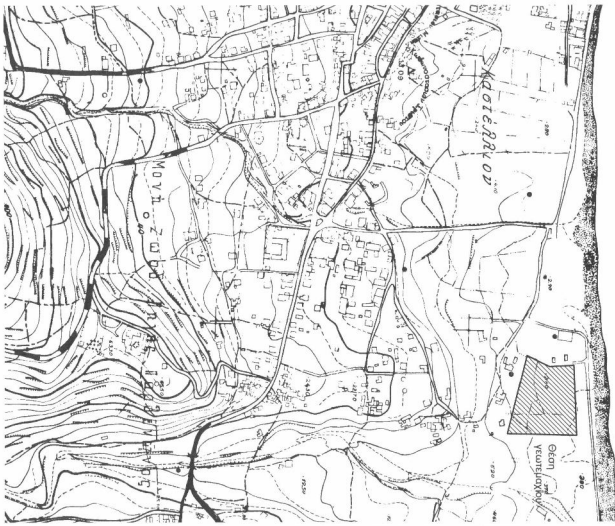

ΣΥΜΒΟΛΟΛΟΓΙΟ

ΑΠΟΤΥΠΩΣΗ ΚΑΡΤΗΣ
ΚΑΙΜΑΚΑ - 15000

ΔΙΑΧΕΙΡΙΣΤΗΣ
ΑΝΩΤΕΡΗ ΔΕΛΤΑ ΕΝΓΕΩΜΕΤΡΙΑ

ΧΑΡΤΟΥΛΑΚΗΣ ΔΗΜΗΤΡΙΟΣ
ΑΜΕΤΕΤΗΜ 33655 ΤΗΛ. 262206410
Α.Φ.Μ.: 11080921 ΔΟΥ ΚΕΡΑΜΟΥ

ΕΜΒΛΑΘΝ ΠΕΤΗΛΑΜΟΥ : Εμβαλ. = 18.122.89 τμ.
ΕΜΒΛΑΘΝ ΤΗΜΗΜΑΤΟΣ ΜΕΤΑΦ' ΕΚΑΜΟΥΦΕΚΑΝΟΥ ΚΑΙ ΤΗΜΑΤΟΣ : Εμβαλ. = 2.593.42 τμ.

ΣΥΜΒΟΛΟΛΟΓΙΟ (Legend description):
- ΔΟΤΗΛΙΑ: Εμβαλ. = 4,00 τμ.
- ΠΕΡΙΦΕΡΕΙΑ: Εμβαλ. = 1,20 τμ.
- ΚΑΝΟΝΙΣΤΙΚΟ ΔΟΥ: Εμβαλ. = 1,20 τμ.
- ΚΑΝΟΝΙΣΤΙΚΟ ΔΟΥ: Εμβαλ. = 1,20 τμ.
- ΚΑΝΟΝΙΣΤΙΚΟ ΔΟΥ: Εμβαλ. = 1,20 τμ.
- ΚΑΝΟΝΙΣΤΙΚΟ ΔΟΥ: Εμβαλ. = 1,20 τμ.
- ΚΑΝΟΝΙΣΤΙΚΟ ΔΟΥ: Εμβαλ. = 1,20 τμ.