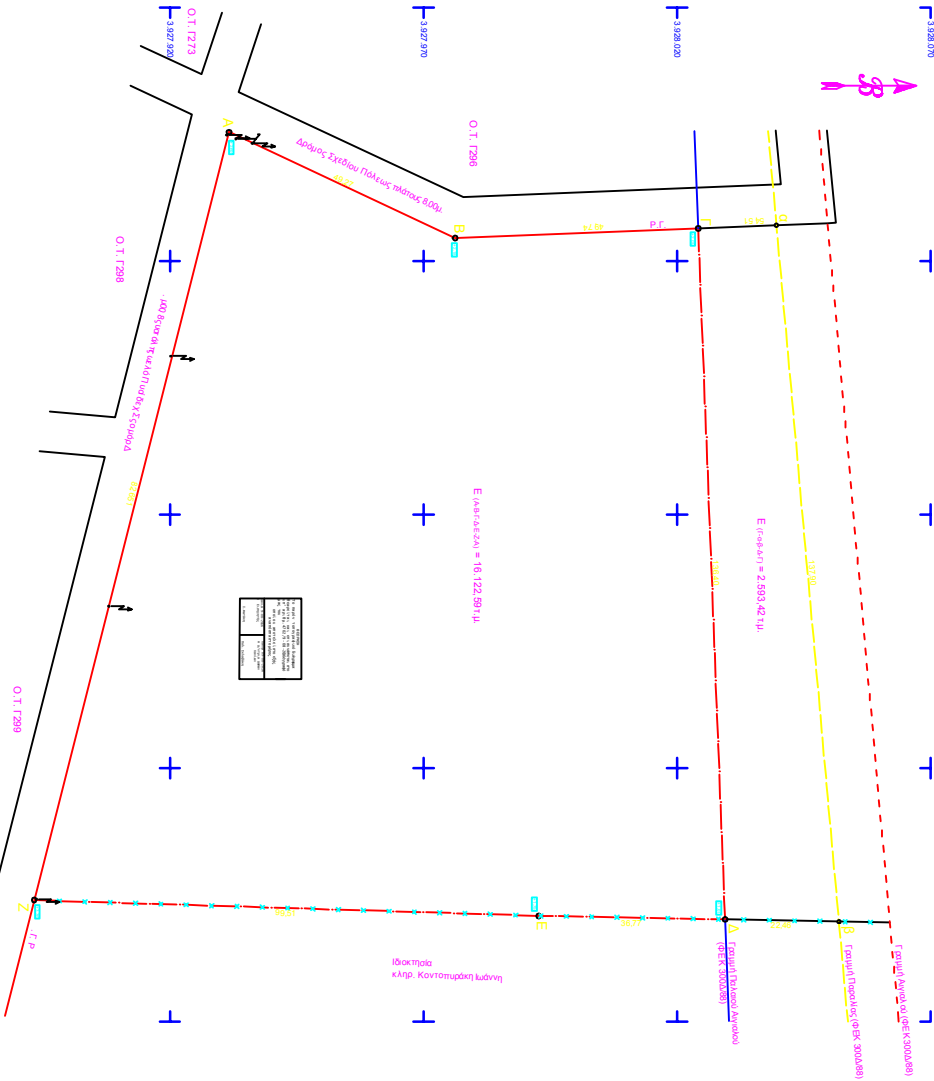

ΣΥΜΒΟΛΟΛΟΓΙΟ

ΑΠΟΤΥΠΩΣΗ ΚΑΡΤΗΣ
ΚΑΙΜΑΚΑ - 15000

ΔΙΑΧΕΙΡΙΣΤΗΣ
ΑΝΩΤΕΡΗ ΔΕΛΤΑ ΕΝΓΕΩΜΕΤΡΙΑ

ΧΑΡΤΟΥΛΑΚΗΣ ΔΗΜΗΤΡΙΟΣ
ΑΜΕΤΕΤΗΜ 33655 ΤΗΛ. 262206410
Α.Φ.Μ.: 11080921 ΔΟΥ ΚΕΡΑΜΟΥ

ΕΜΒΛΑΘΝ ΠΕΤΗΛΑΜΟΥ : Εμβαλ. = 18.122.89 τμ.
ΕΜΒΛΑΘΝ ΤΗΜΗΜΑΤΟΣ ΜΕΤΑΦ' ΕΚΑΜΟΥΦΕΚΑΝΟΥ ΚΑΙ ΤΗΜΑΤΟΣ : Εμβαλ. = 2.593.42 τμ.

ΣΥΜΒΟΛΟΛΟΓΙΟ (Legend description):
- ΔΟΤΗΛΙΑ: Εμβαλ. = 4,00 τμ.
- ΠΕΡΙΦΕΡΕΙΑ: Εμβαλ. = 1,20 τμ.
- ΚΑΝΟΝΙΣΤΙΚΟ ΔΟΥ: Εμβαλ. = 1,20 τμ.
- ΚΑΝΟΝΙΣΤΙΚΟ ΔΟΥ: Εμβαλ. = 1,20 τμ.
- ΚΑΝΟΝΙΣΤΙΚΟ ΔΟΥ: Εμβαλ. = 1,20 τμ.
- ΚΑΝΟΝΙΣΤΙΚΟ ΔΟΥ: Εμβαλ. = 1,20 τμ.
- ΚΑΝΟΝΙΣΤΙΚΟ ΔΟΥ: Εμβαλ. = 1,20 τμ.

ΑΝΤΙΣΤΑΣΕΙΣ
- ΜΕΤΡΟ ΣΥΜΜΕΤΡΙΤΗ ΚΟΜΗΧ 1:2
- ΜΕΤΡΟ ΣΥΜΜΕΤΡΙΤΗ ΚΟΜΗΧ 1:2
- ΜΕΤΡΟ ΣΥΜΜΕΤΡΙΤΗ ΚΟΜΗΧ 1:2
- ΜΕΤΡΟ ΣΥΜΜΕΤΡΙΤΗ ΚΟΜΗΧ 1:2

ΑΝΤΙΣΤΑΣΕΙΣ
- ΜΕΤΡΟ ΣΥΜΜΕΤΡΙΤΗ ΚΟΜΗΧ 1:2
- ΜΕΤΡΟ ΣΥΜΜΕΤΡΙΤΗ ΚΟΜΗΧ 1:2
- ΜΕΤΡΟ ΣΥΜΜΕΤΡΙΤΗ ΚΟΜΗΧ 1:2
- ΜΕΤΡΟ ΣΥΜΜΕΤΡΙΤΗ ΚΟΜΗΧ 1:2