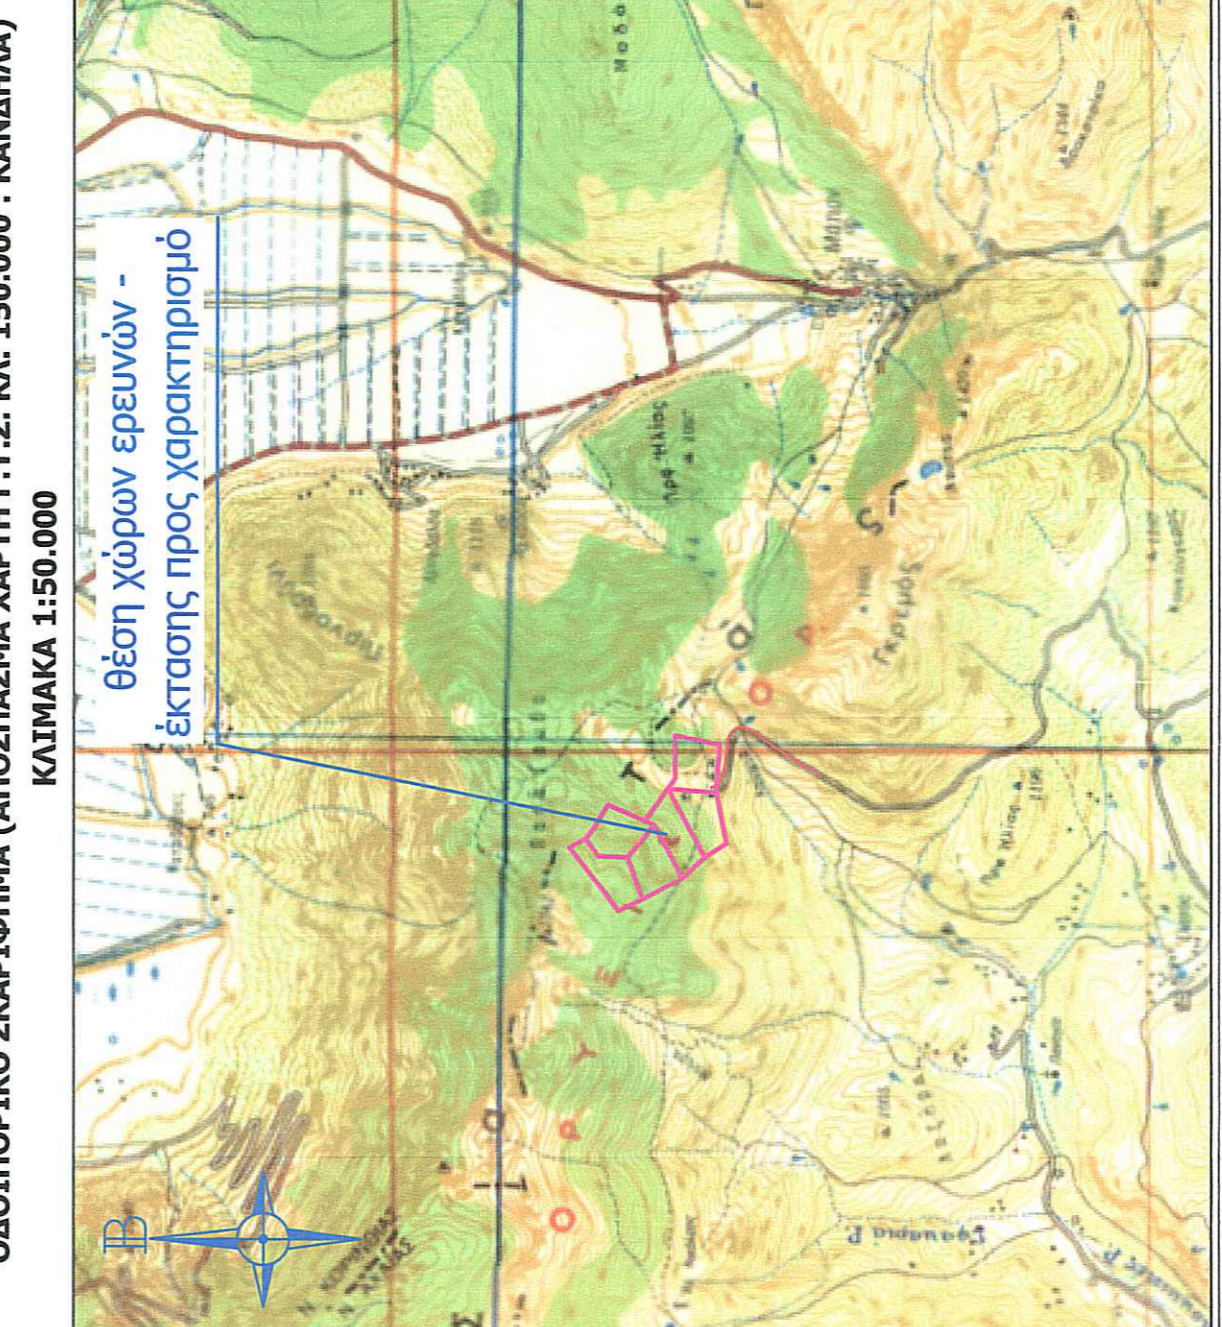

ΟΛΟΠΡΟΚΟ ΕΚΑΡΘΗΜΑ (ΛΙΠΟΣΙΔΑΜΑ ΧΑΡΤΗ Γ.Υ.Σ. ΚΑ. 150.000 : ΚΑΝΑΛΙΑ)
ΚΙΛΩΝΙΚΑ 1:50.000

ΑΔΕΛΦΟΣ:
ΕΠΙΧΕΙΡΗΣΙΑ:
ΕΜΠΕΔΩΜΑΤΟΣ:
ΚΑΤΑΡΤΙΣ:
ΕΣΤΙΣ:
ΘΕΜΑ:

«ΠΑΠΑΓΙΟΥΒΑΣ»
Τοπικής Κοινότητας Κόλλης, Δημοτικής Ενότητας Λαβύθου,
Δήμου Τριπόλης Περφ. Αρκαδίας, Περιφ. Πελοποννήσου

Τίτλος Σχεδίου: **ΠΧ - 02**
Κλίμακα: **1 : 1.500**
Τάχος - Χώρας: **ΧΑΛΚΙΔΑ - ΙΑΝΟΥΑΡΙΟΣ 2016**
Σύντάχτης: **ΚΩΝΣΤΑΝΤΙΝΟΣ Δ. ΘΕΟΔΩΤΟΠΟΥΛΟΣ**
ΔΙΠΛ. ΜΗΧΑΝΙΚΟΣ ΜΕΤΑΛΛΕΙΩΝ & ΜΕΤΑΛΛΟΥΡΓΟΣ Ε.Μ.Π.

ΘΕΩΡΗΤΙΚΕΣ
Σφραγίδα Μηχανικού
ΠΟΛΥΤΕΧΝΕΙΟΝ ΑΡ. Μ.Ε.Ε.Π. 16277
ΚΑ.Ε.Ε.Ε. ΜΕΣ. 22919 / ΑΡ. Μ.Ε.Ε.Π. 16277
Α.Α.Μ. : 69729821 - Δ.Ο.Α.Π. ΜΗΧΑΝΙΚΩΝ
ΤΥΠΟΣ ΕΡΓΟΥ: ΠΧ - 02