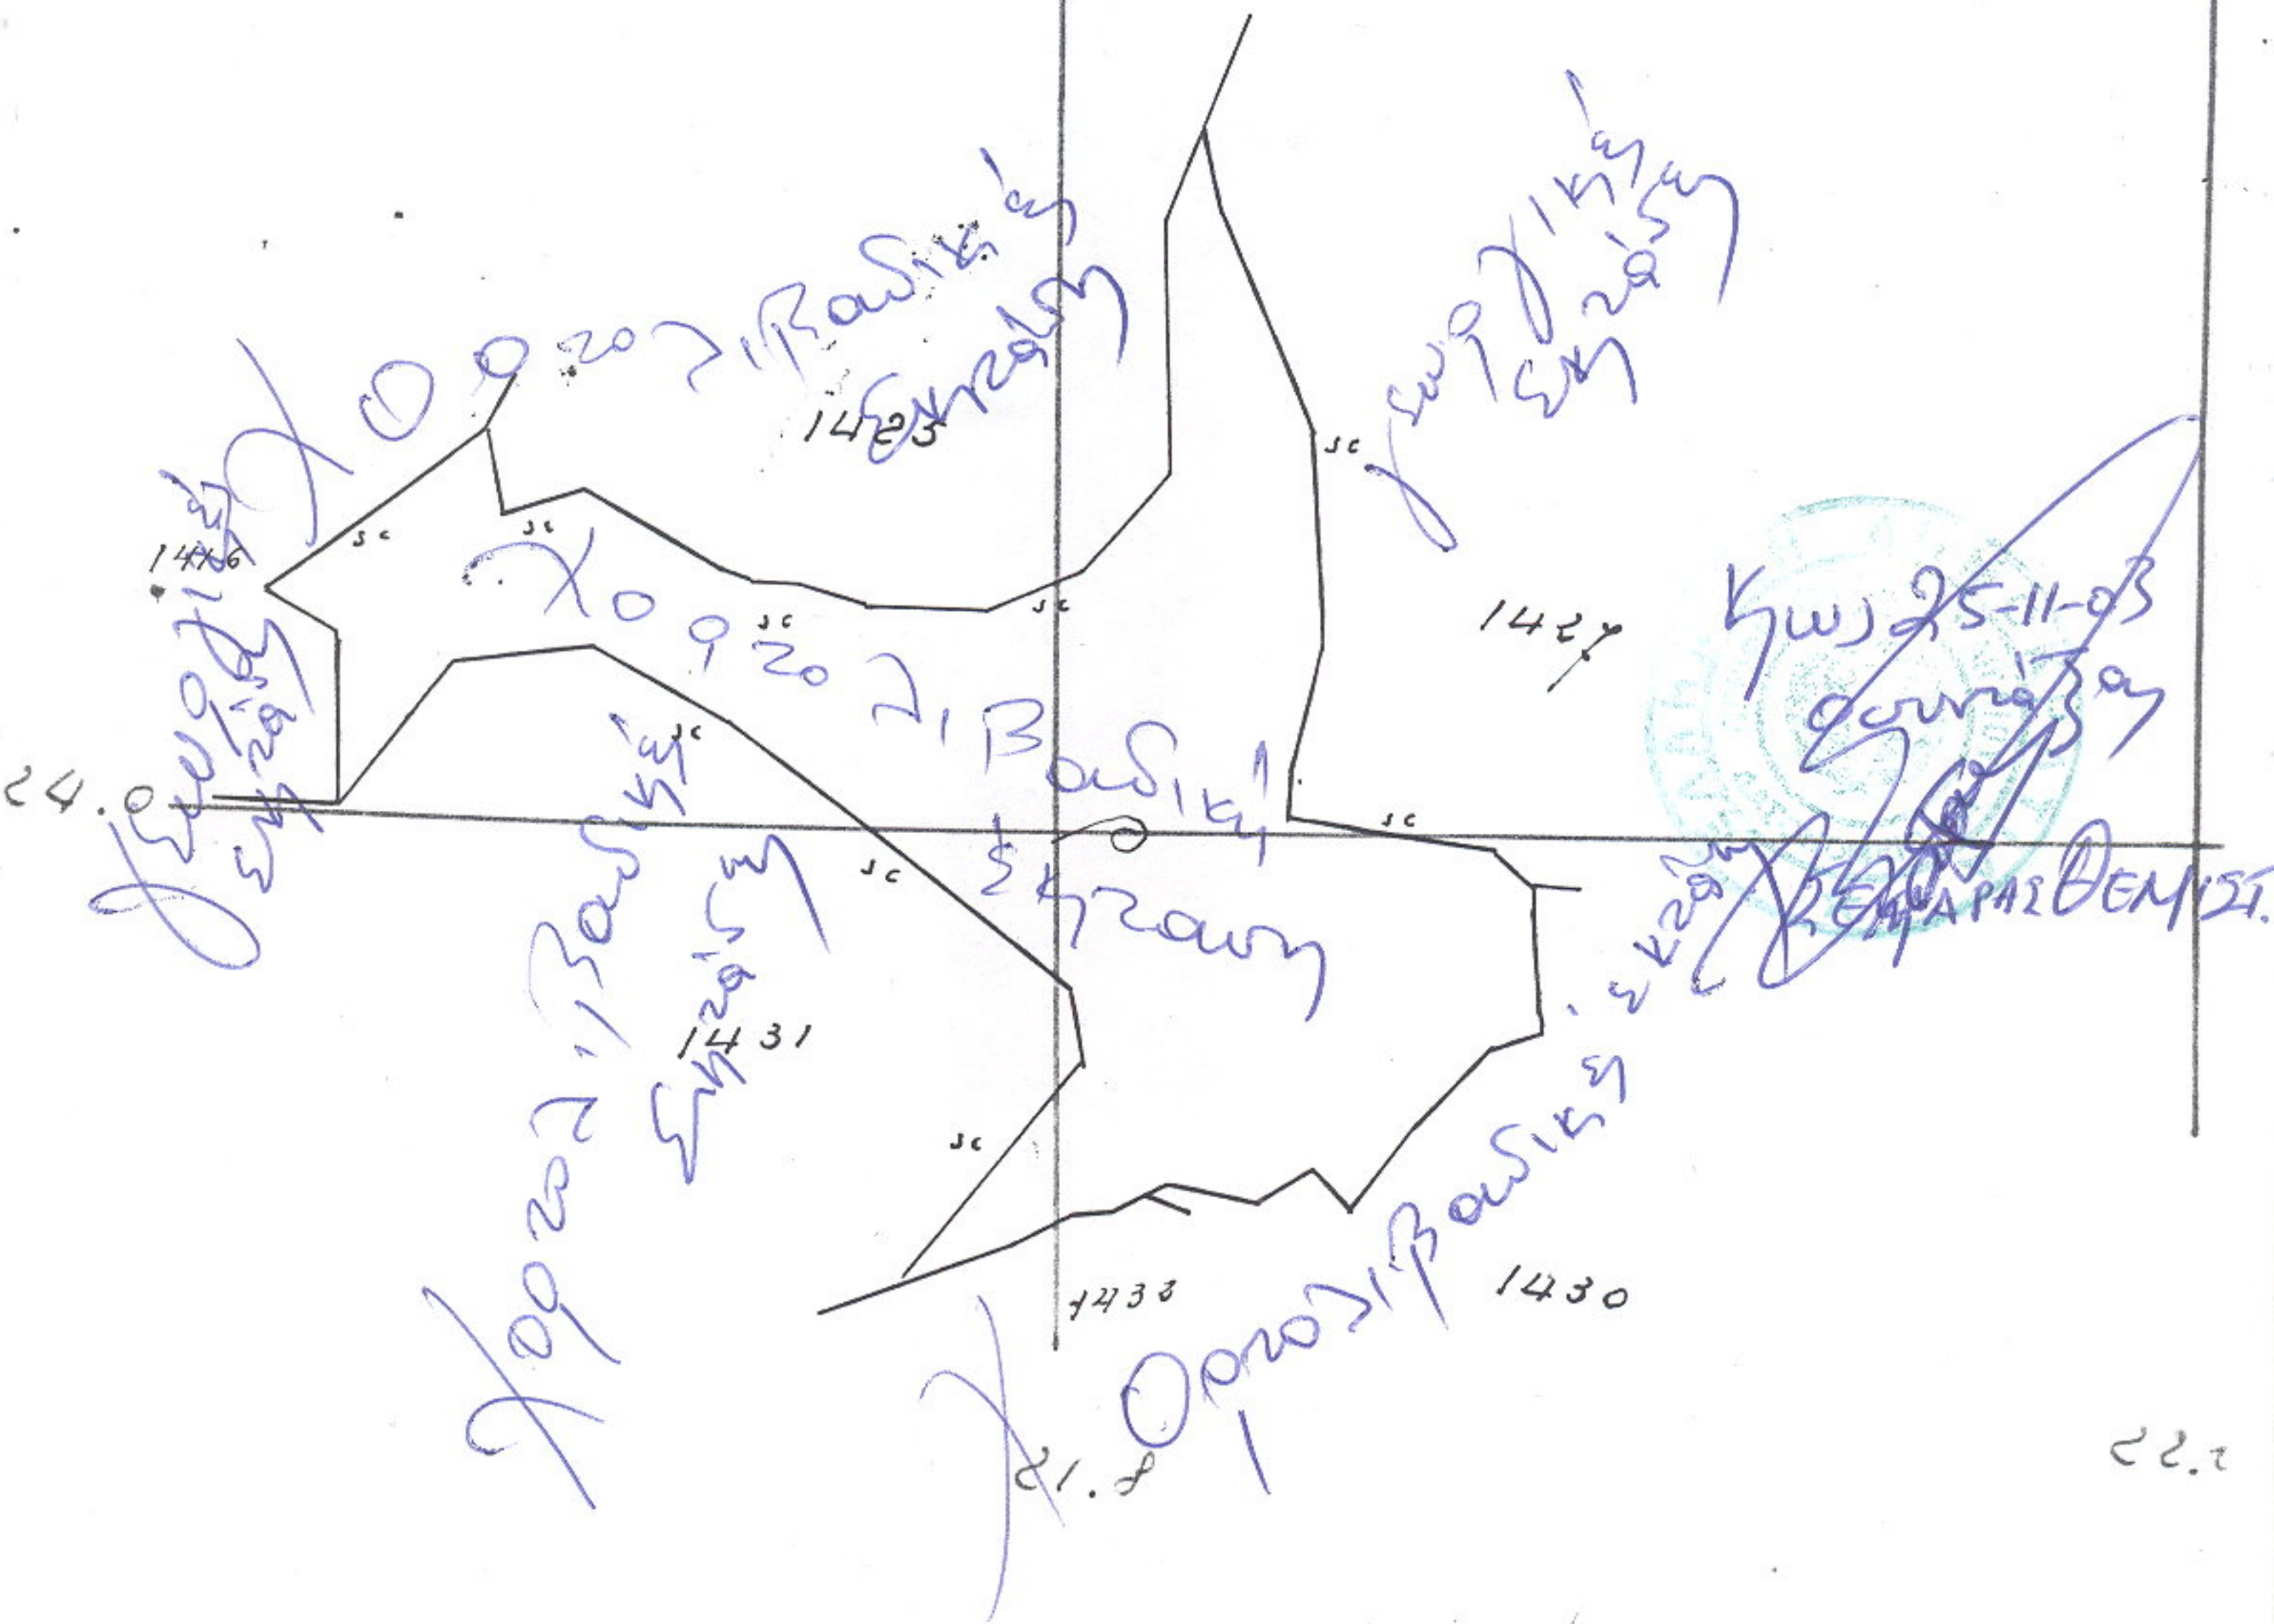

Antimachia  
parc. 1428

Scala 1 / 2000

ΕΛΛΗΝΙΚΗ ΔΗΜΟΚΡΑΤΙΑ  
ΥΠΟΥΡΓΕΙΟΝ ΔΙΚΑΙΟΣΥΝΗΣ  
ΚΤΗΜΑΤΟΛΟΓΙΟΝ ΚΩ-ΛΕΡΟΥ

M<sup>e</sup> = 14.000

Αριθμ. Πρωτ. 2805

24.2

ΑΝΗΚΕΙ ΣΤΗΝ αρ 92/17-2-04 Πρ. Χαρ/βρω  
ΤΗΣ ΔΙΕΥΘΥΝΣΗΣ ΔΑΣΩΝ  
ΔΩΔΕΚΑΝΗΣΟΥ

ΘΕΩΡΗΘΗΚΕ  
ΡΟΔΟΣ 17-02-2004  
Ο ΔΙΕΥΘΥΝΤΗΣ ΔΑΣΩΝ

*[Handwritten signature]*

ΦΙΛΙΠΠΟΣ ΚΟΝΤΙΤΣΗΣ  
Δασολόγος  
Με Βαθμό Διευθυντή

Ακριβές φωτοτυπικό αντίγραφο  
από το αρχείο του Κτηματολογίου

8-10-2003  
Η Διευθύντρια

ΔΟΝΥΣΙΑ ΧΡ. ΠΑΠΑΧΡΗΣΤΟΥ