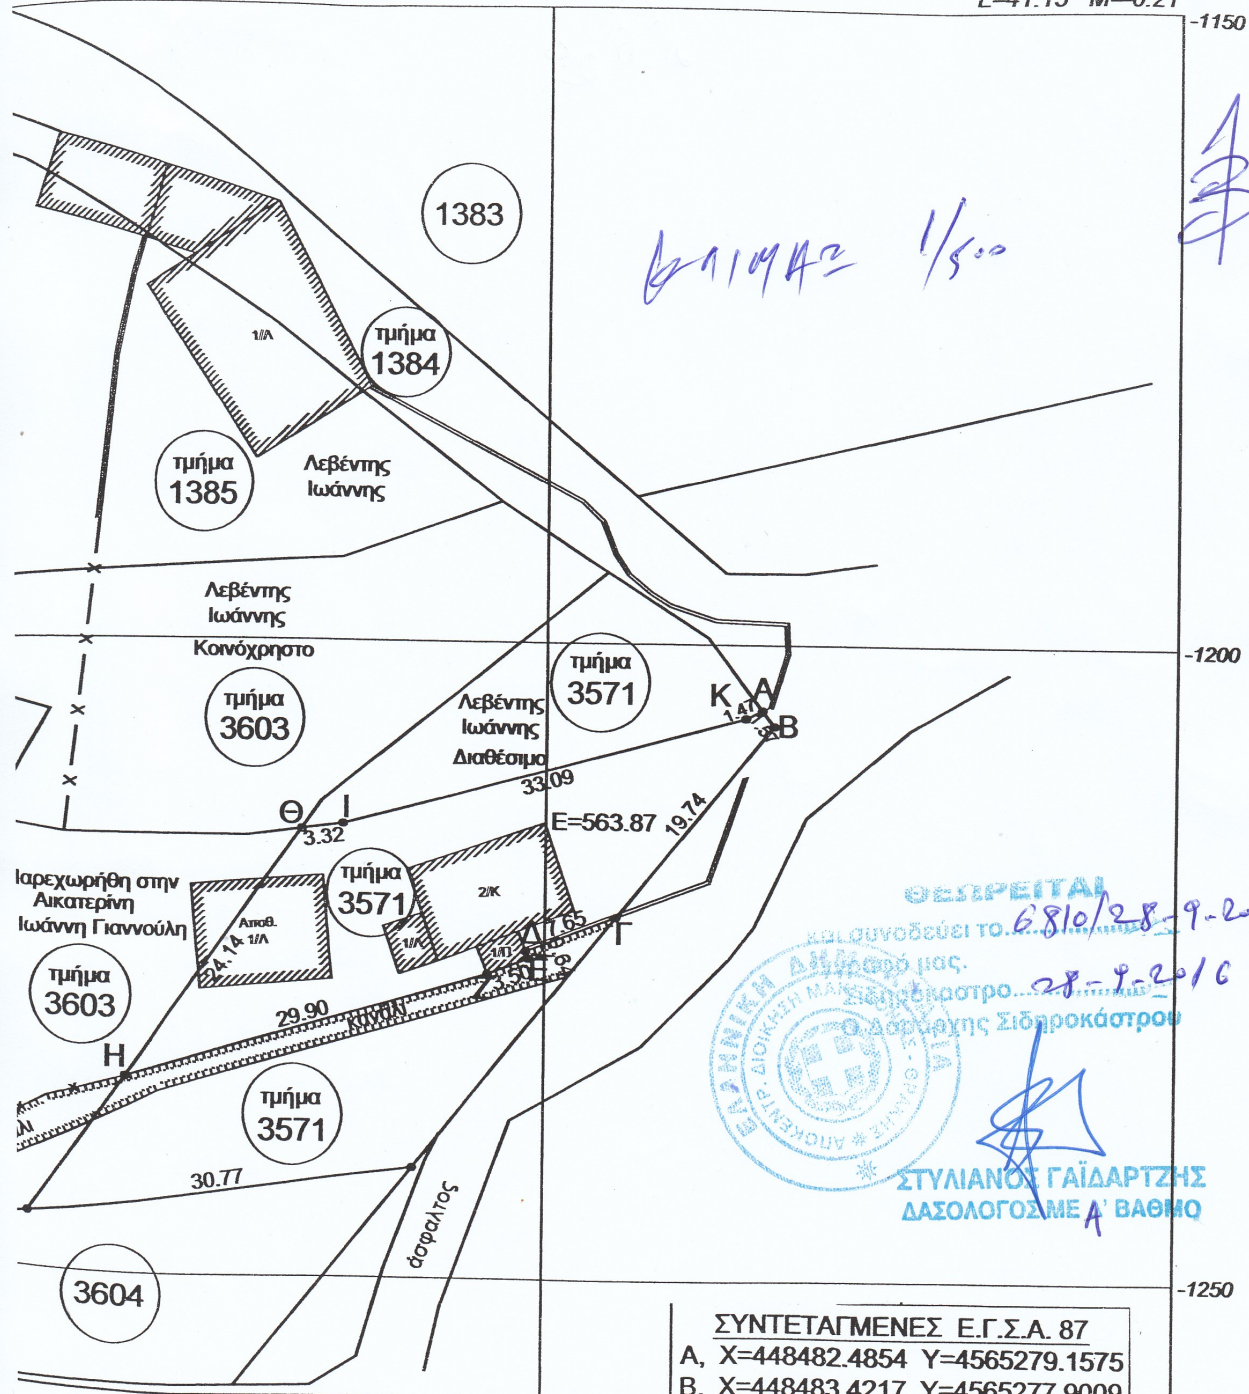

ΚΛΙΜΑΞ 1:500

L=41.15 M=0.21

-1150

ΚΛΙΜΑΞ 1/500

ΟΕΣΠΡΕΙΤΑΙ
 και συνοδεύει το... 6.810/28-9-2016
 ... 28-9-2016
 Ο Αστυνομικός Σιδηροκάστρου
 ΕΛΛΗΝΙΚΗ ΔΗΜΟΚΡΑΤΙΑ
 ΥΠΟΥΡΓΕΙΟ ΔΙΟΙΚΗΤΙΚΗΣ ΜΑΚΡΟΘΕΣΕΩΣ
 ΣΤΥΛΙΑΝΟΣ ΓΑΪΔΑΡΤΖΗΣ
 ΔΑΣΟΛΟΓΟΣ ΜΕ Α' ΒΑΘΜΟ

-1200

-1250

ΣΥΝΤΕΤΑΓΜΕΝΕΣ Ε.Γ.Σ.Α. 87

A,	X=448482.4854	Y=4565279.1575
B,	X=448483.4217	Y=4565277.9009
Γ,	X=448470.8473	Y=4565262.6804
Δ,	X=448463.6843	Y=4565260.0043
E,	X=448463.9071	Y=4565259.4061
Z,	X=448460.6275	Y=4565258.1836
H,	X=448431.8817	Y=4565249.9544
Θ,	X=448445.8825	Y=4565269.6174
Ι,	X=448449.1744	Y=4565270.0486
K,	X=448481.1626	Y=4565278.5164