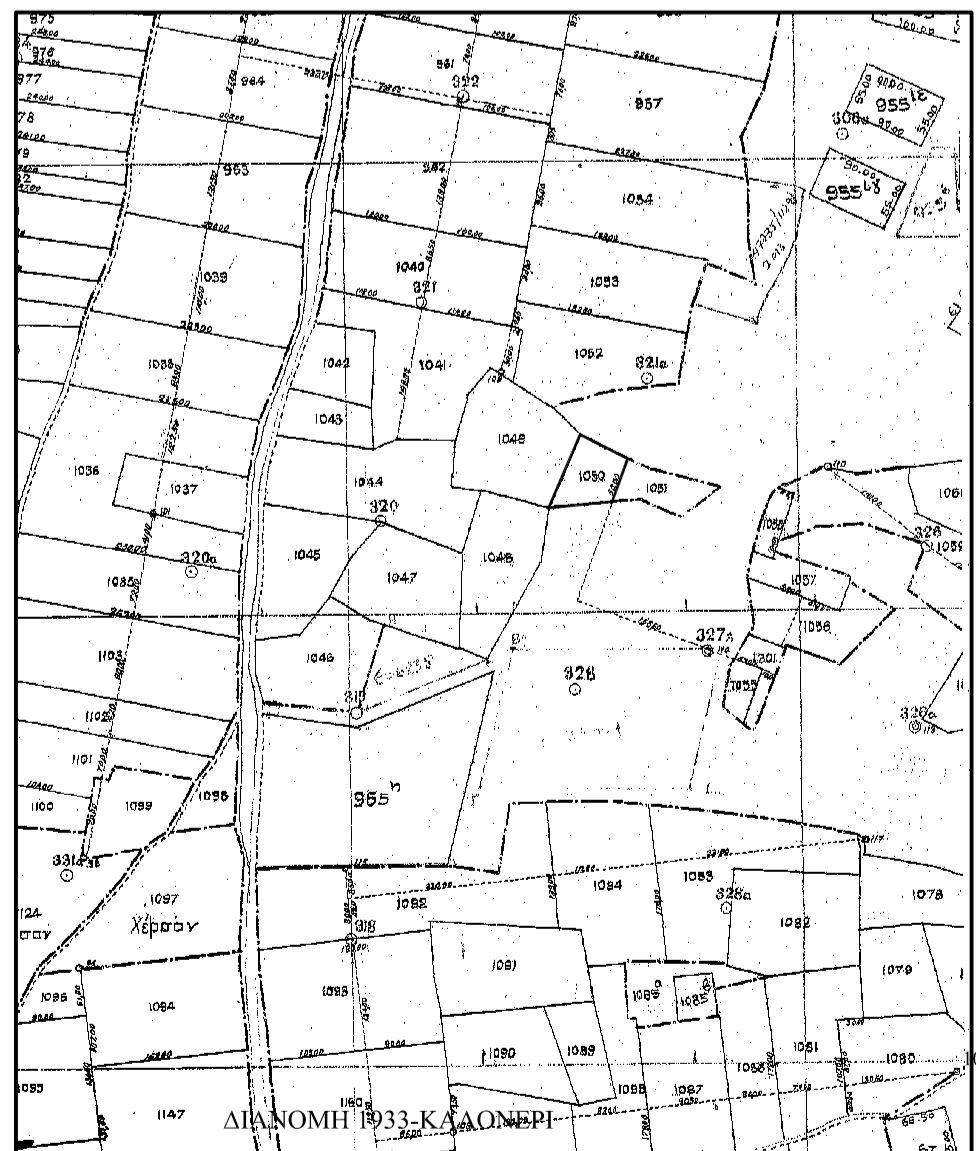

Professional information block containing: Εργαστήριο: ΓΚΟΒΤΖΙΑΣ Δ ΤΡΙΑΝΤΑΦΥΛΛΟΣ; Έργα: ΣΥΝΤΑΞΗ ΤΟΠΟΓΡΑΦΙΚΟΥ ΔΙΑΓΡΑΜΜΑΤΟΣ; ΟΡΟΣ: ΑΡ. ΤΕΜ. 1050 ΣΤΗΝ Τ.Κ. ΚΑΛΟΝΕΡΙΟΥ; ΘΥΣΗ: Δε μου Βούλ αυ Π.Ε. Κοζ'ινη; Μελετητής: ΑΡΕΤΗ ΜΠΑΝΤΗ; Τίτλος Σχεδίου: ΤΟΠΟΓΡΑΦΙΚΟ ΔΙΑΓΡΑΜΜΑ (ΕΚΤΟΣ ΣΧΕΔΙΟΥ); Αριθμός Σχεδίου: Τ1; Κλίμακα Σχεδίου: 1:500; Χρονική Μελίσση: ΣΕΠΤΕΜΒΡΙΟΣ 2016. Includes a professional stamp.