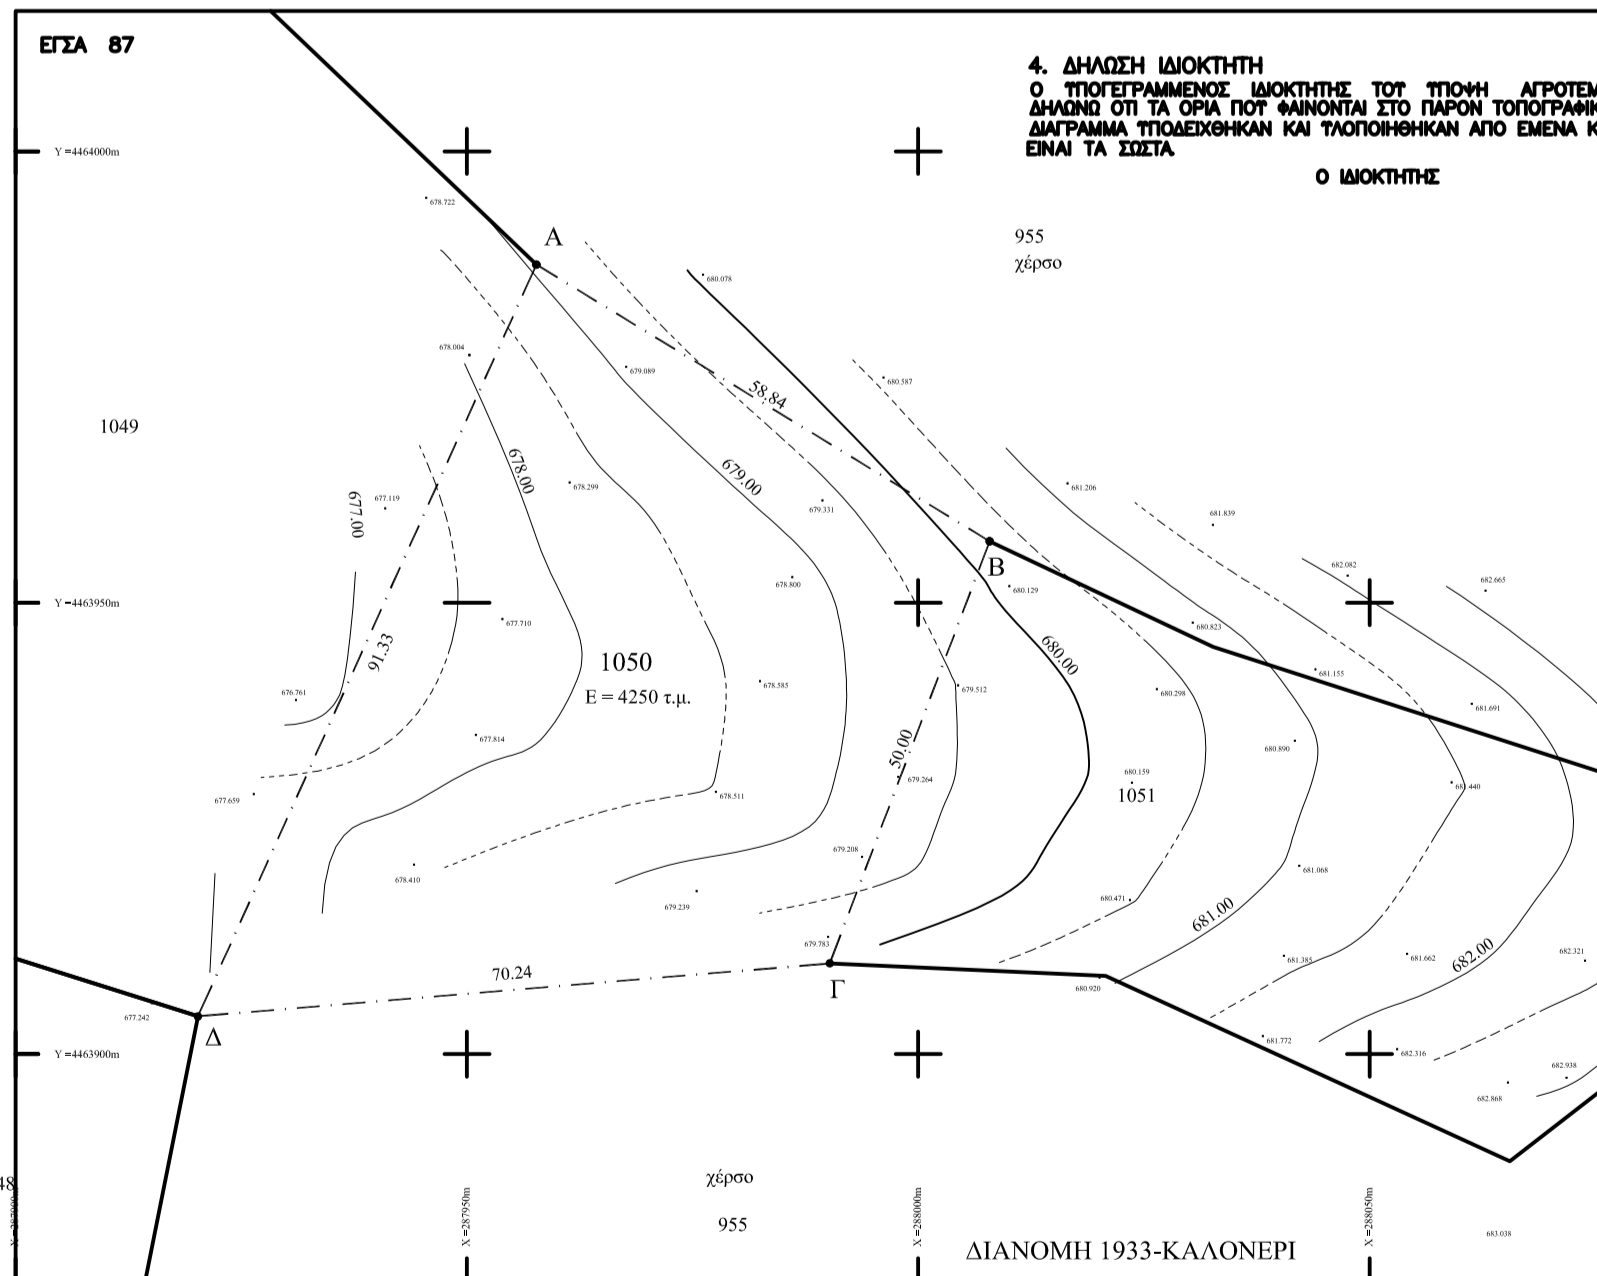

Professional information block containing: Εργαστήριο: ΓΚΟΒΤΖΙΑΣ Δ ΤΡΙΑΝΤΑΦΥΛΛΟΣ; Έργα: ΣΥΝΤΑΞΗ ΤΟΠΟΓΡΑΦΙΚΟΥ ΔΙΑΓΡΑΜΜΑΤΟΣ; ΟΡΟΣ: ΑΡ. ΤΕΜ. 1050 ΣΤΗΝ Τ.Κ. ΚΑΛΟΝΕΡΙΟΥ; ΘΥΣΗ: Δε μου Βούλ αυ Π.Ε. Κοζ'ινη; Μελετητής: ΑΡΕΤΗ ΜΠΑΝΤΗ; Τίτλος Σχεδίου: ΤΟΠΟΓΡΑΦΙΚΟ ΔΙΑΓΡΑΜΜΑ (ΕΚΤΟΣ ΣΧΕΔΙΟΥ); Αριθμός Σχεδίου: Τ1; Κλίμακα Σχεδίου: 1:500; Χρονική Μελίσση: ΣΕΠΤΕΜΒΡΙΟΣ 2016. Includes a professional stamp.