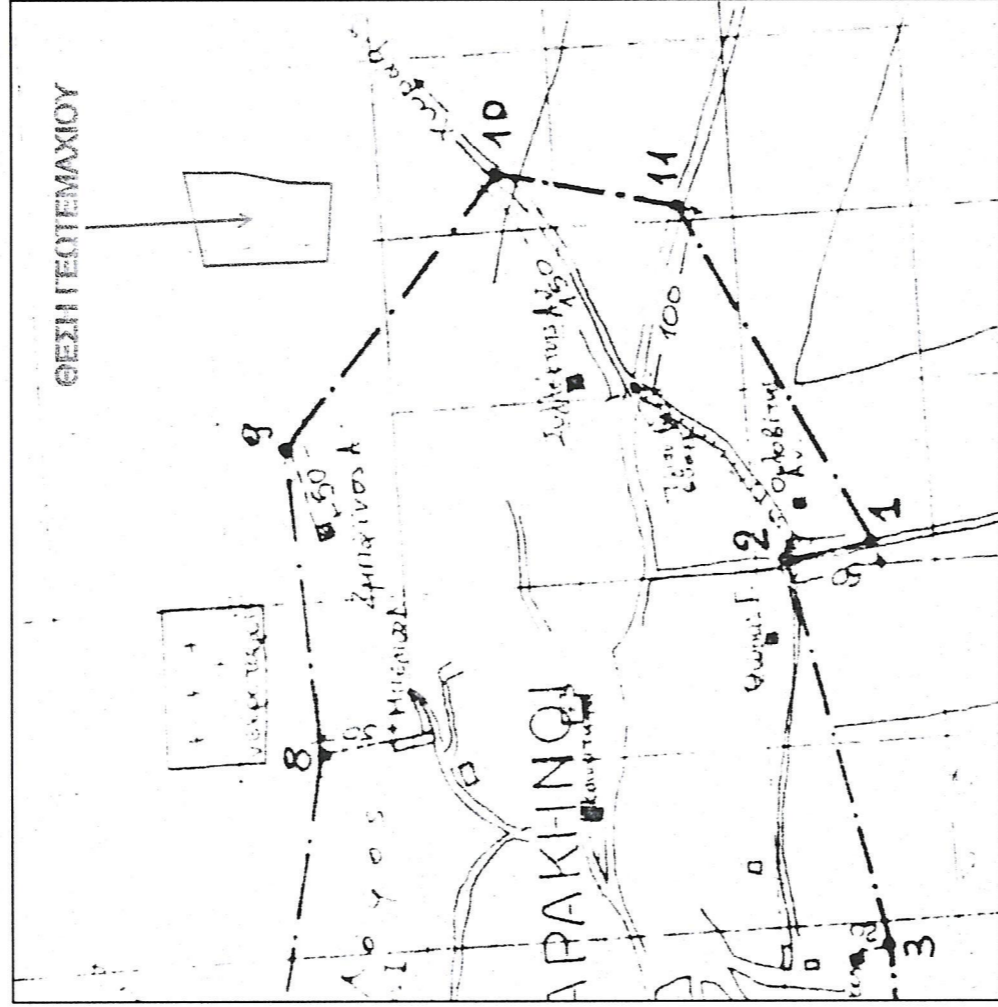

ΑΠΟΣΠΑΣΜΑ ΧΑΡΤΗ ΟΡΙΟΘΕΤΗΣΗΣ ΟΙΚΙΣΜΟΥ ΣΑΡΑΚΗΝΩΝ

ΑΠΟΣΠΑΣΜΑ ΧΑΡΤΗ ΓΥΣ 1/50000

4531325

4531275

ΙΔΙΟΚΤΗΣΙΑ:
ΤΡΑΪΚΟΣ ΑΝΑΣΤΑΣΙΟΣ

ΙΔΙΟΚΤΗΣΙΑ:
ΛΕΥΚΑΔΙΤΗ
ΑΛΕΞΑΝΔΡΑ

ΙΔΙΟΚΤΗΣΙΑ:
ΝΙΚΚΟΥ
ΘΕΟΔΩΡΟΣ

44.72

- ΣΗΜΕΙΩΣΗ**
1. Το παραπάνω αγροτεμάχιο βρίσκεται εντός περιοχής NATURA 2000 και εντός ζώνης των 500μ.
 2. Τα όρια κατά την αποτύπωση υπέδειξε ο ενδιαφερόμενος.
 3. Η εξάρτηση σε Ε.Γ.Σ.Α. 87 έγινε βάση του δικτύου URANUS.