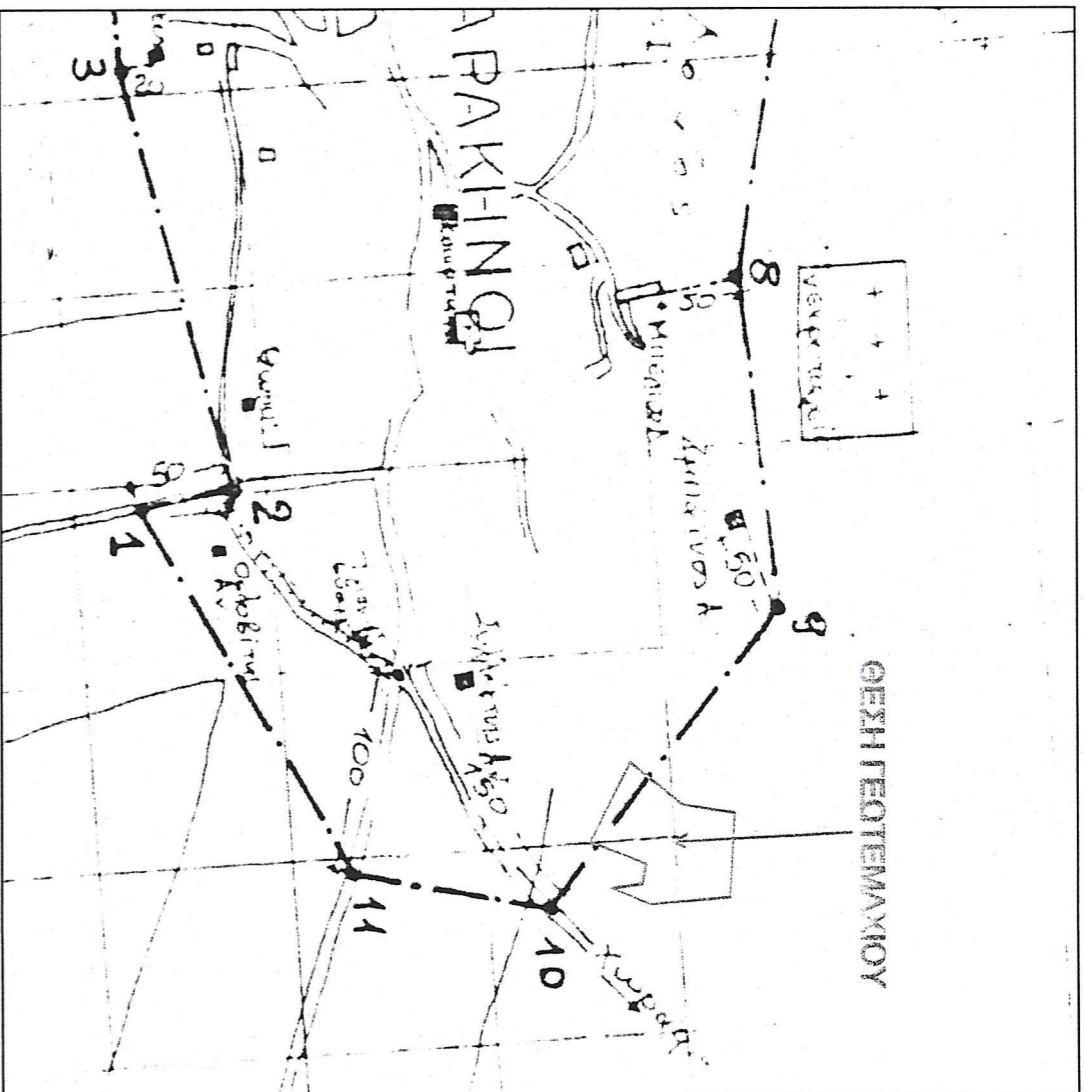

ΑΠΟΣΠΑΣΜΑ ΧΑΡΤΗ ΟΡΙΟΘΕΤΗΣΗΣ ΟΙΚΙΣΜΟΥ ΣΑΡΑΚΗΝΟΙ

ΑΠΟΣΠΑΣΜΑ ΧΑΡΤΗ ΓΥΣ 1/50000

4531240

ΣΥΝΤΕΤΑΓΜΕΝΕΣ Ε.Γ.Σ.Α.

	X	Y
A	327718.75	4531235.37
B	327746.84	4531233.86
F	327749.36	4531208.56
Δ	327743.69	4531194.08
E	327742.36	4531204.10
Z	327735.59	4531205.59
H	327728.34	4531187.02
Θ	327702.13	4531200.47
I	327715.38	4531218.11
α	327707.33	4531207.39
β	327729.56	4531190.14