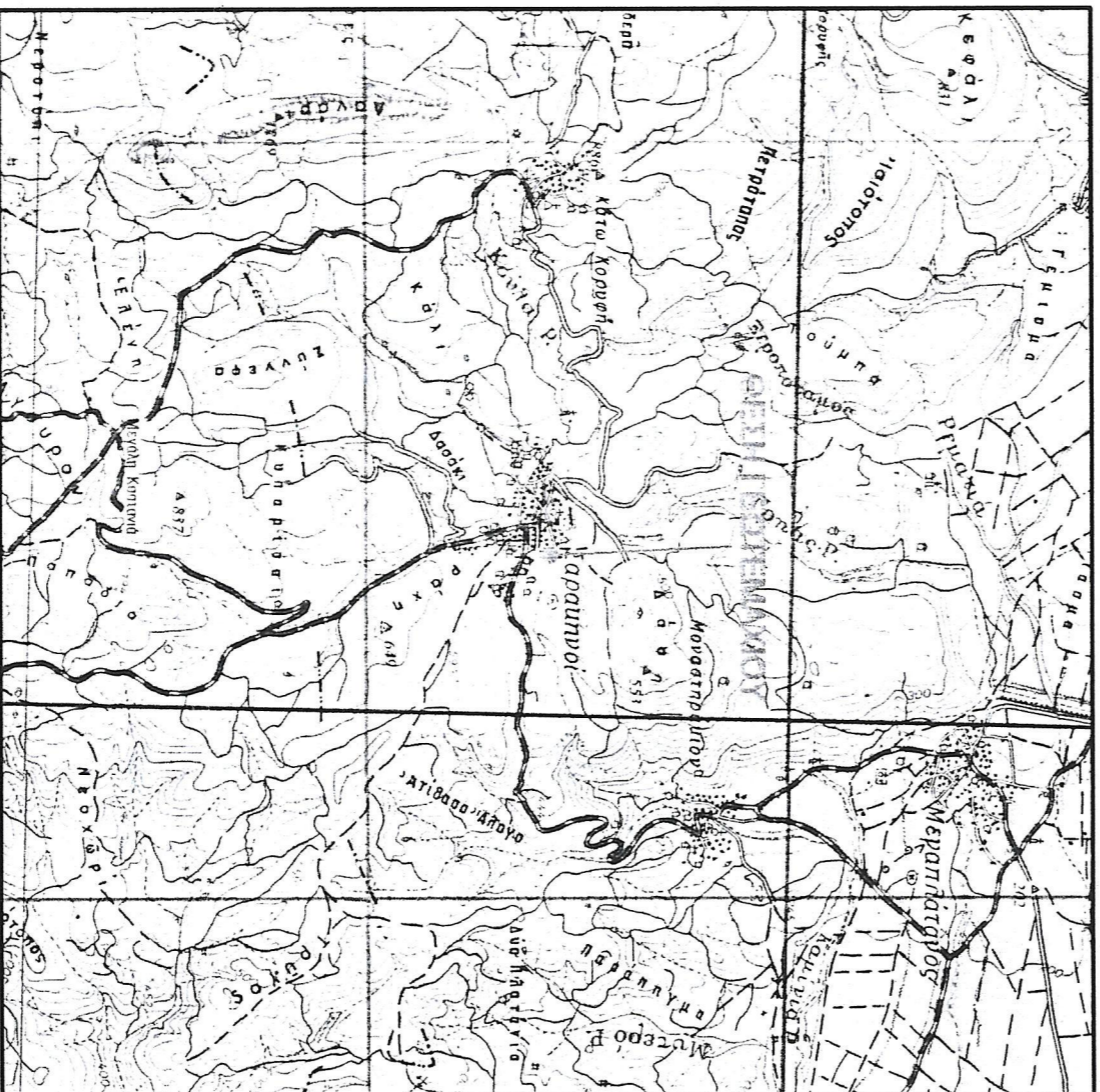

ΑΠΟΣΠΑΣΜΑ ΧΑΡΤΗ ΟΡΙΟΘΕΤΗΣΗΣ ΟΙΚΙΣΜΟΥ ΣΑΡΑΚΗΝΟΙ

ΑΠΟΣΠΑΣΜΑ ΧΑΡΤΗ ΓΥΣ 1/50000

4531240

ΣΥΝΤΕΤΑΓΜΕΝΕΣ Ε.Γ.Σ.Α.

	X	Y
A	327718.75	4531235.37
B	327746.84	4531233.86
F	327749.36	4531208.56
Δ	327743.69	4531194.08
E	327742.36	4531204.10
Z	327735.59	4531205.59
H	327728.34	4531187.02
Θ	327702.13	4531200.47
I	327715.38	4531218.11
α	327707.33	4531207.39
β	327729.56	4531190.14

ΙΔΙΟΚΤΗΣΙΑ:
ΠΑΡΙΣΗ ΧΡΗΣΤΟΥ

ΙΔΙΟΚΤΗΣΙΑ:
ΕΚΜΗΣΙΑΣ

ΟΡΙΟΘΕΤΗΣΗ ΟΙΚΙΣΜΟΥ
Αποφ. Νομ. Πρωτ. 1987/22

4531220
4531180

327695

327715

Κωνσταντίνος Ιωάννης
Δασολόγος

ΙΔΙΟΚΤΗΣΙΑ:
ΑΤΑΝΑΣ

Ο ΑΝΑΓΝΩΡΙΣΤΗΣ ΔΑΣΑΡΧΗΣ

29.47

99.8

13.40

17.50