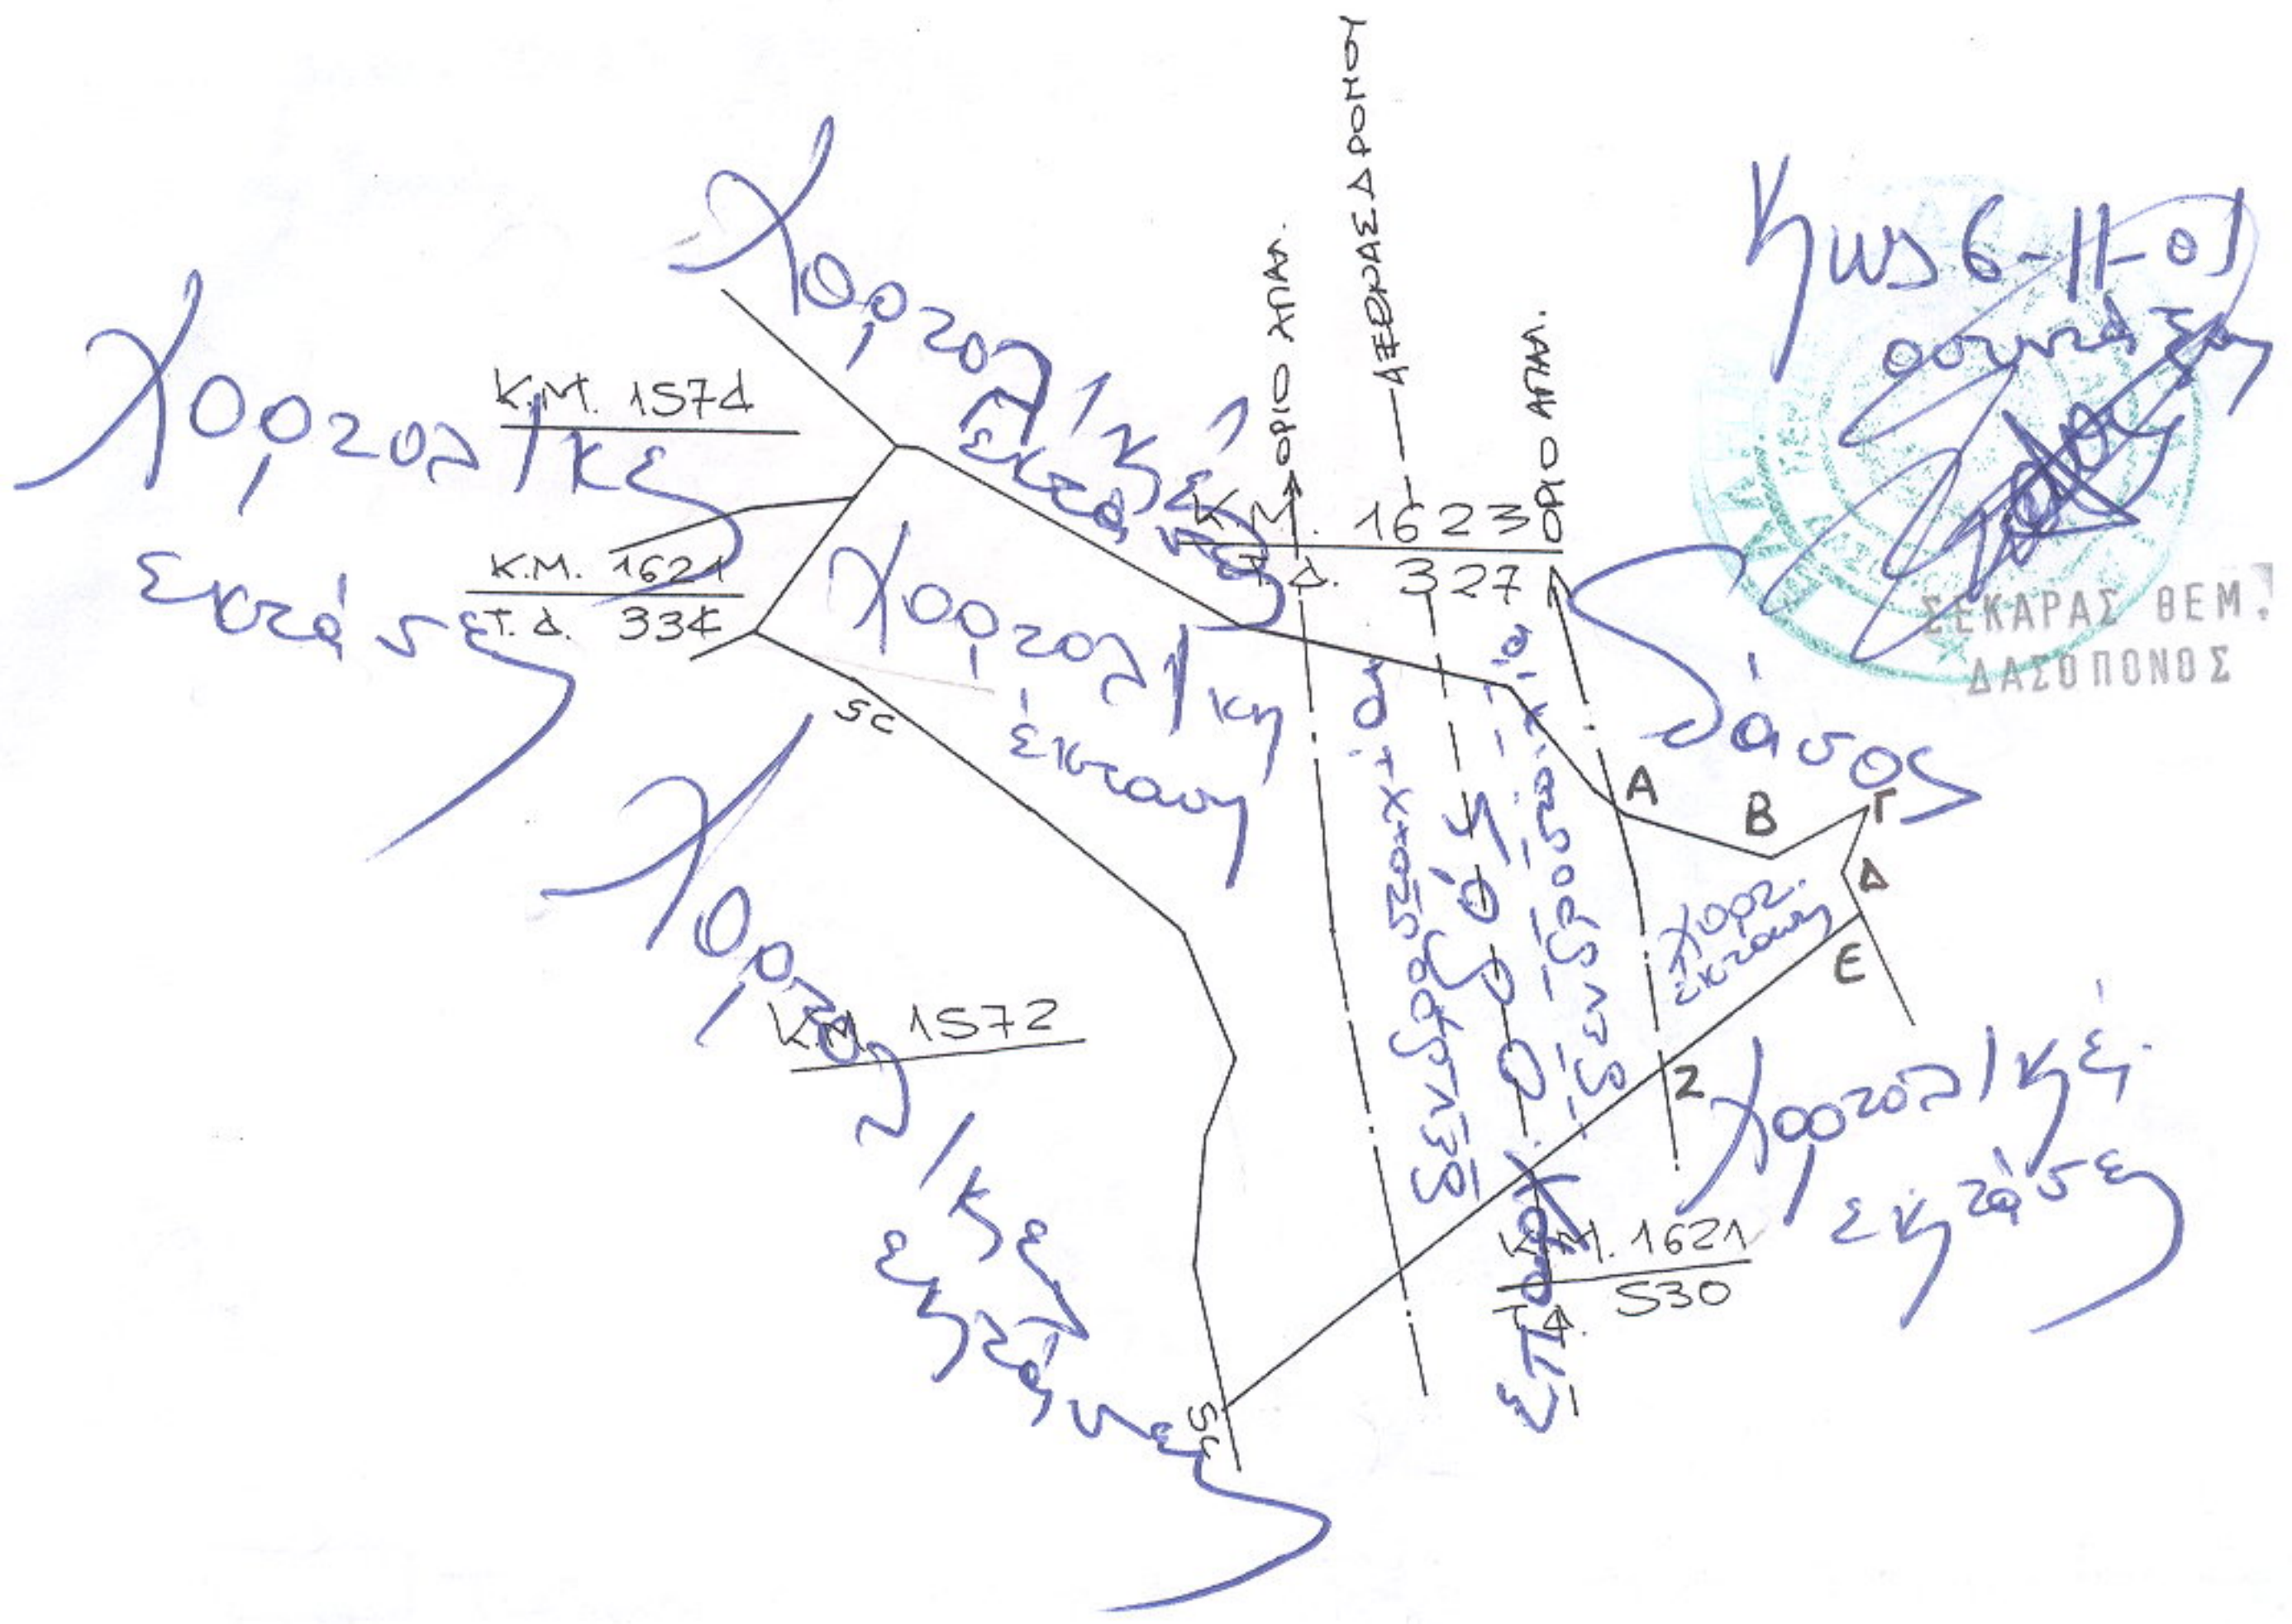

2430

ΚΛΙΜΑΞ 1:2000

ΑΝΤΙΜΑΧΕΙΑ
 Κτημ. Μερís 1621Α

$E=6.270M^2$

Ανήκει στην 6321/16-11-01 πρώην χαράκτ.
 της Διεύθυνσης Δασών Δωδεκανήσου

Το τμήμα (Α, Β, Γ, Δ, Ε, Ζ, Α) εμβα. 720 τ.μ.
 Βρίσκεται εντός καταφυγίου
 αγρίας ζωής.

Τμήμα $M^2=3.200$ αποσπασμασθέν για δημόσια υπηρεσία
 και να ει έρχεται στην έσοδα κτισώ δόχη (931/95)

ΘΕΩΡΗΘΗΚΕ

Ρόδος 16-11-2001
 Ο Διευθυντής Δασών

[Signature]

Κωνσταντίνος Παλιούρας
 Διευθυντής με Δ^ο Βοθού

11-9-01
[Signature]