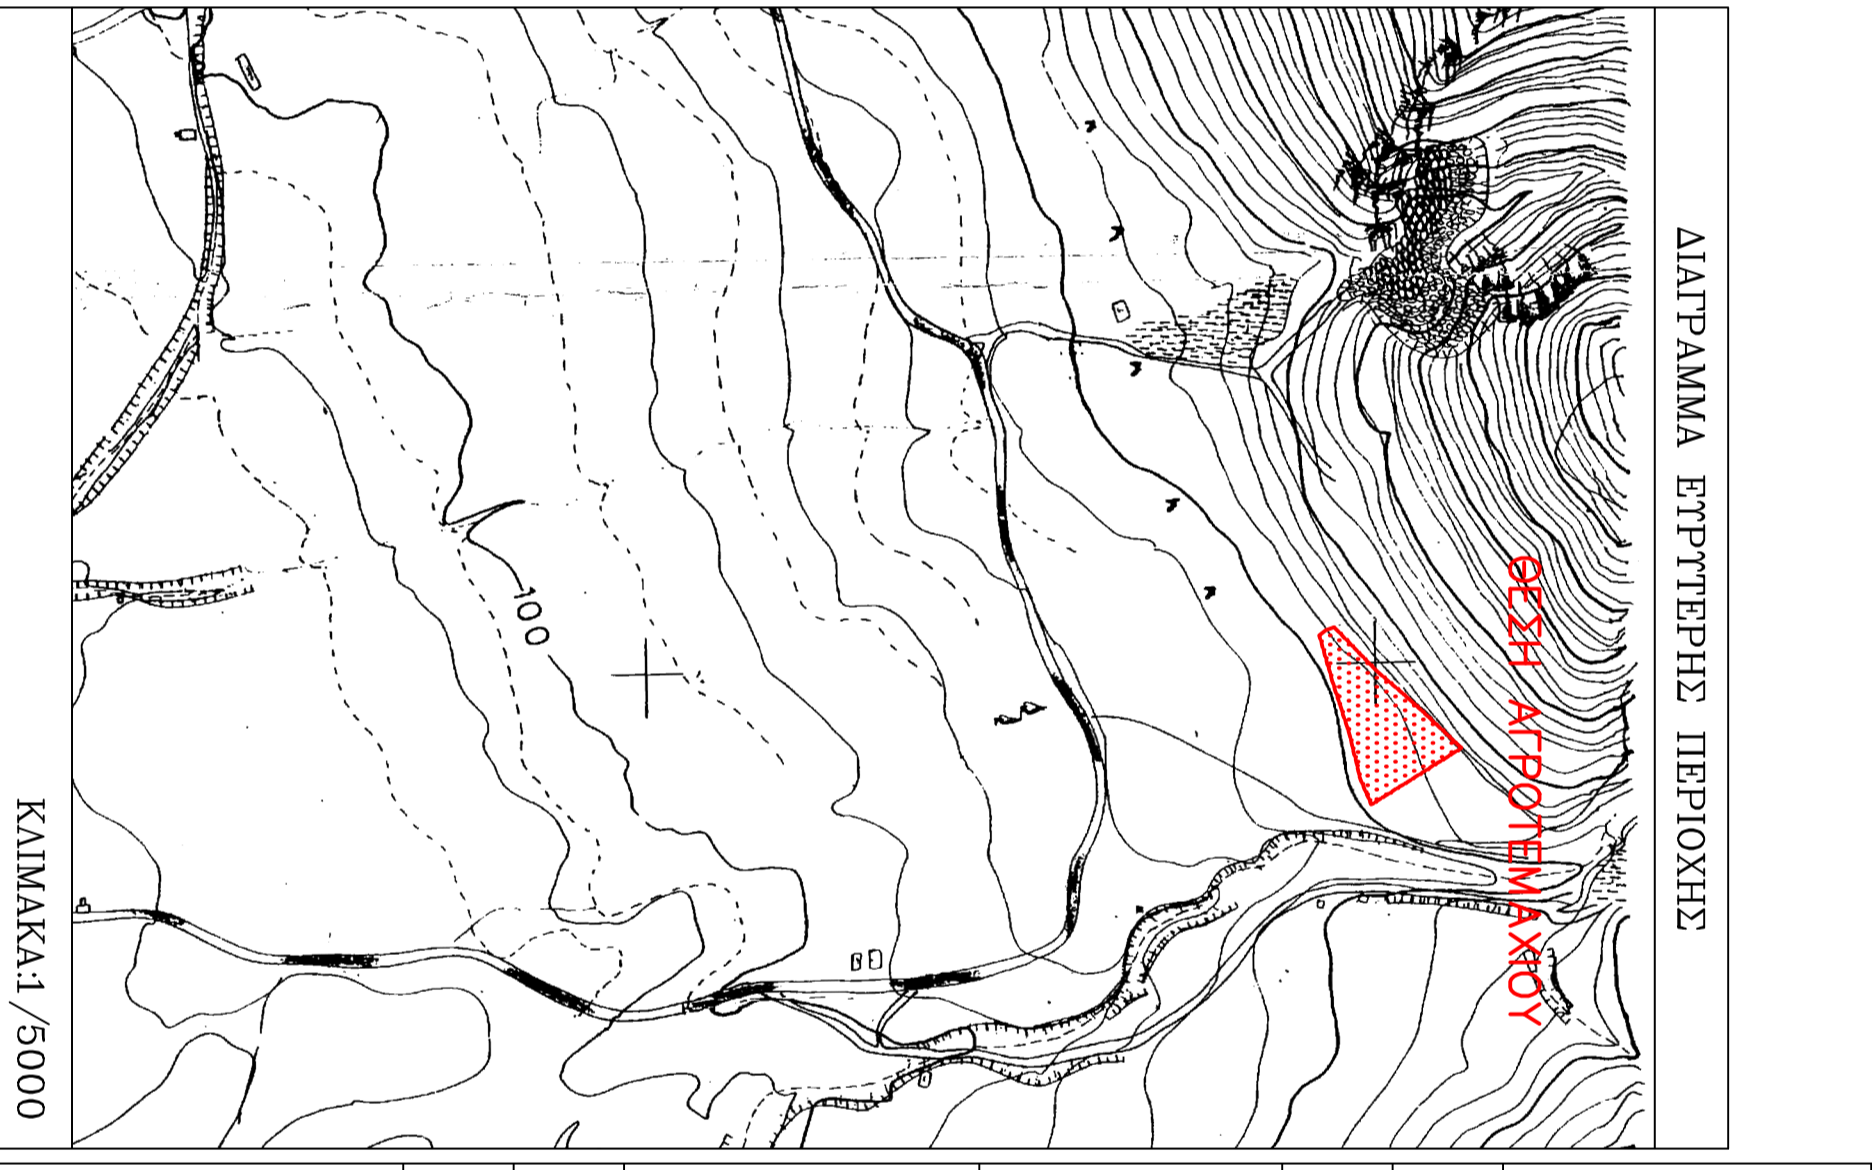

Ολοκληρώθηκαν όλες οι μετρήσεις σύμφωνα με τα στοιχεία που εφάρμοξε ο Δ/ντής

ΑΔΙΑΘΕΤΗ ΕΚΔΟΣΗ  
 Α. Π. Θ. ΚΑΙ Α. Κ. 1038/1  
 Α. Π. Θ. ΚΑΙ Α. Κ. 1038/1  
 Α. Π. Θ. ΚΑΙ Α. Κ. 1038/1

**ΤΟΠΟΓΡΑΦΙΚΟ ΔΙΑΓΡΑΜΜΑ**  
 Αρτοποιίας (Αρτοποιία) οδός 4857/91.μ. Ιδιοκτήτης: Χαλάν Χαμάν, το οποίο βρίσκεται στην κορυφή  
 οδοί Αρτοποιίας (Οδός Αρτοποιίας) (Οδός Αρτοποιίας) (Οδός Αρτοποιίας) (Οδός Αρτοποιίας) (Οδός Αρτοποιίας)  
 Διεύθυνση: Γ. Π. Α. Οδός Αρτοποιίας (Οδός Αρτοποιίας) (Οδός Αρτοποιίας) (Οδός Αρτοποιίας) (Οδός Αρτοποιίας)  
 Οδός Αρτοποιίας (Οδός Αρτοποιίας) (Οδός Αρτοποιίας) (Οδός Αρτοποιίας) (Οδός Αρτοποιίας)  
 Οδός Αρτοποιίας (Οδός Αρτοποιίας) (Οδός Αρτοποιίας) (Οδός Αρτοποιίας) (Οδός Αρτοποιίας)  
 Οδός Αρτοποιίας (Οδός Αρτοποιίας) (Οδός Αρτοποιίας) (Οδός Αρτοποιίας) (Οδός Αρτοποιίας)

ΜΟΥΣΤΑΛΙΩΤΗΣ Ε. ΣΟΦΗΡΙΟΣ  
 ΔΙΡΡΟΝΟΣ & ΤΟΠΟΓΡΑΦΟΣ ΜΗΧΑΝΙΚΟΣ  
 Τηλ. 25310-11600  
 ΔΙΑΔΡΑΜΑ 1- ΣΟΦΗΡΙΟΣ

ΕΡΓΟΛΟΓΗΣ : ΧΑΛΑΝ ΧΑΜΑΝ  
 ΕΡΓΟ : ΑΠΟΤΥΠΩΣΗ ΑΡΤΟΠΟΜΑΧΙΟΥ

ΚΤΗΜΑΤΙΚΗ ΠΕΡΙΟΧΗ ΔΥΜΗΣ  
 ΔΗΜΟΥ ΣΟΦΗΣ Ν. ΡΟΔΩΝΗΣ  
 ΤΟΠΟΘΕΣΙΑ "ΚΑΛΙΠΤΗ ΠΗΝΕ"

ΘΕΜΑ : ΑΡΤΟΠΟΜΑΧΙΟΥ

ΤΟΠΟΓΡΑΦΙΚΟ ΔΙΑΓΡΑΜΜΑ Τ - 1

ΚΑΙΜΑΚΤΣΙ 1 : 1000

ΧΡΟΝΟΣ ΜΕΤΕΤΗΣ : 23 ΟΚΤΩΒΡΙΟΥ 2009

ΥΠΟΓΡΑΦΗ ΣΟΦΗΡΙΟΣ

ΜΟΥΣΤΑΛΙΩΤΗΣ Ε. ΣΟΦΗΡΙΟΣ  
 Α. Π. Θ. ΚΑΙ Α. Κ. 1038/1  
 Α. Π. Θ. ΚΑΙ Α. Κ. 1038/1