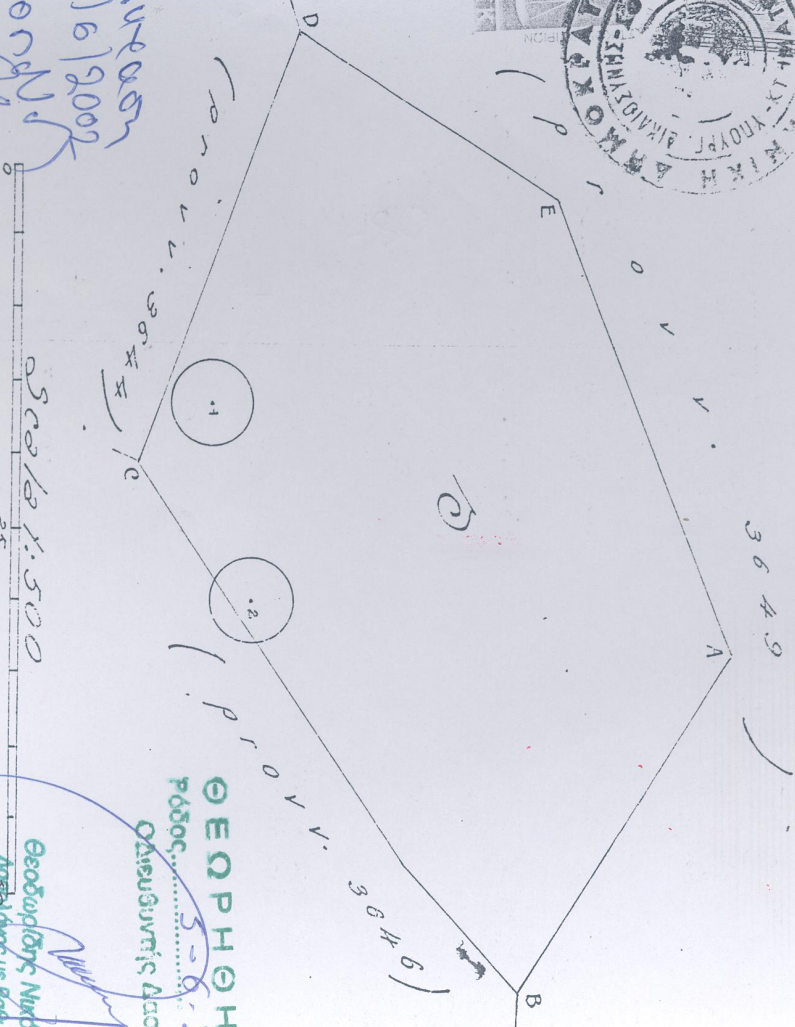

Valitea 3645  
ΠΡΟΝΥ... 3645

Αντίγραφο στο 5200/5-6-2002  
της Αυθεντικής Αρχών Διασφάλισης

*Τυπωμένη Έκδοση*  
*Ραβδος 516/2002*  
*Δασικών*

*1. Sub. 901*

*Παρατίθενται στην Κοινότητα*

**ΘΕΟΡΗΘΗΚΕ**  
Ραβδος... 5-6-2002  
ΟΔημοσυντακτικής Αρχών

Θεοδωτόνης Νικηλαός  
Διαστάσεις με Βολίδα Α'

*30 Αυγούστου 1924*

ΑΚΡΙΒΕΣ... ΑΝΤΙΓΡΑΦΟ  
ΡΑΒΔΟΣ... 4 / 6 / 2002  
Ο ΠΡΟΪΤΑΜΕΝΟΣ ΔΟΙΚΗΤΙΚΟΥ

Κλητύπος Αντωνιώδης  
Τιχηός Δασολογίας

ΕΛΛΗΝΙΚΗ ΔΗΜΟΚΡΑΤΙΑ  
ΥΠΟΥΡΓΕΙΟ ΔΙΚΑΙΟΣΥΝΗΣ  
ΚΤΗΜΑΤΟΛΟΓΙΟ ΡΑΒΔΟΥ  
ΤΜΗΜΑ ΤΕΧΝΙΚΟ  
Αριθ. Πρωτ. 3343/91  
Ραβογραφία του σχεδίου που  
βρίσκεται στο φάκελο του ακινήτου  
Τμήμα... 8... φύλλο... 95  
Φάκελος 8441 Μερίδα: 3645  
Υαλιών οικόπεδων... 1...  
Κ. Α. Ι. Η. Α. Κ. Α. Ι.  
ΡΑΒΔΟΣ... 5-6-199...