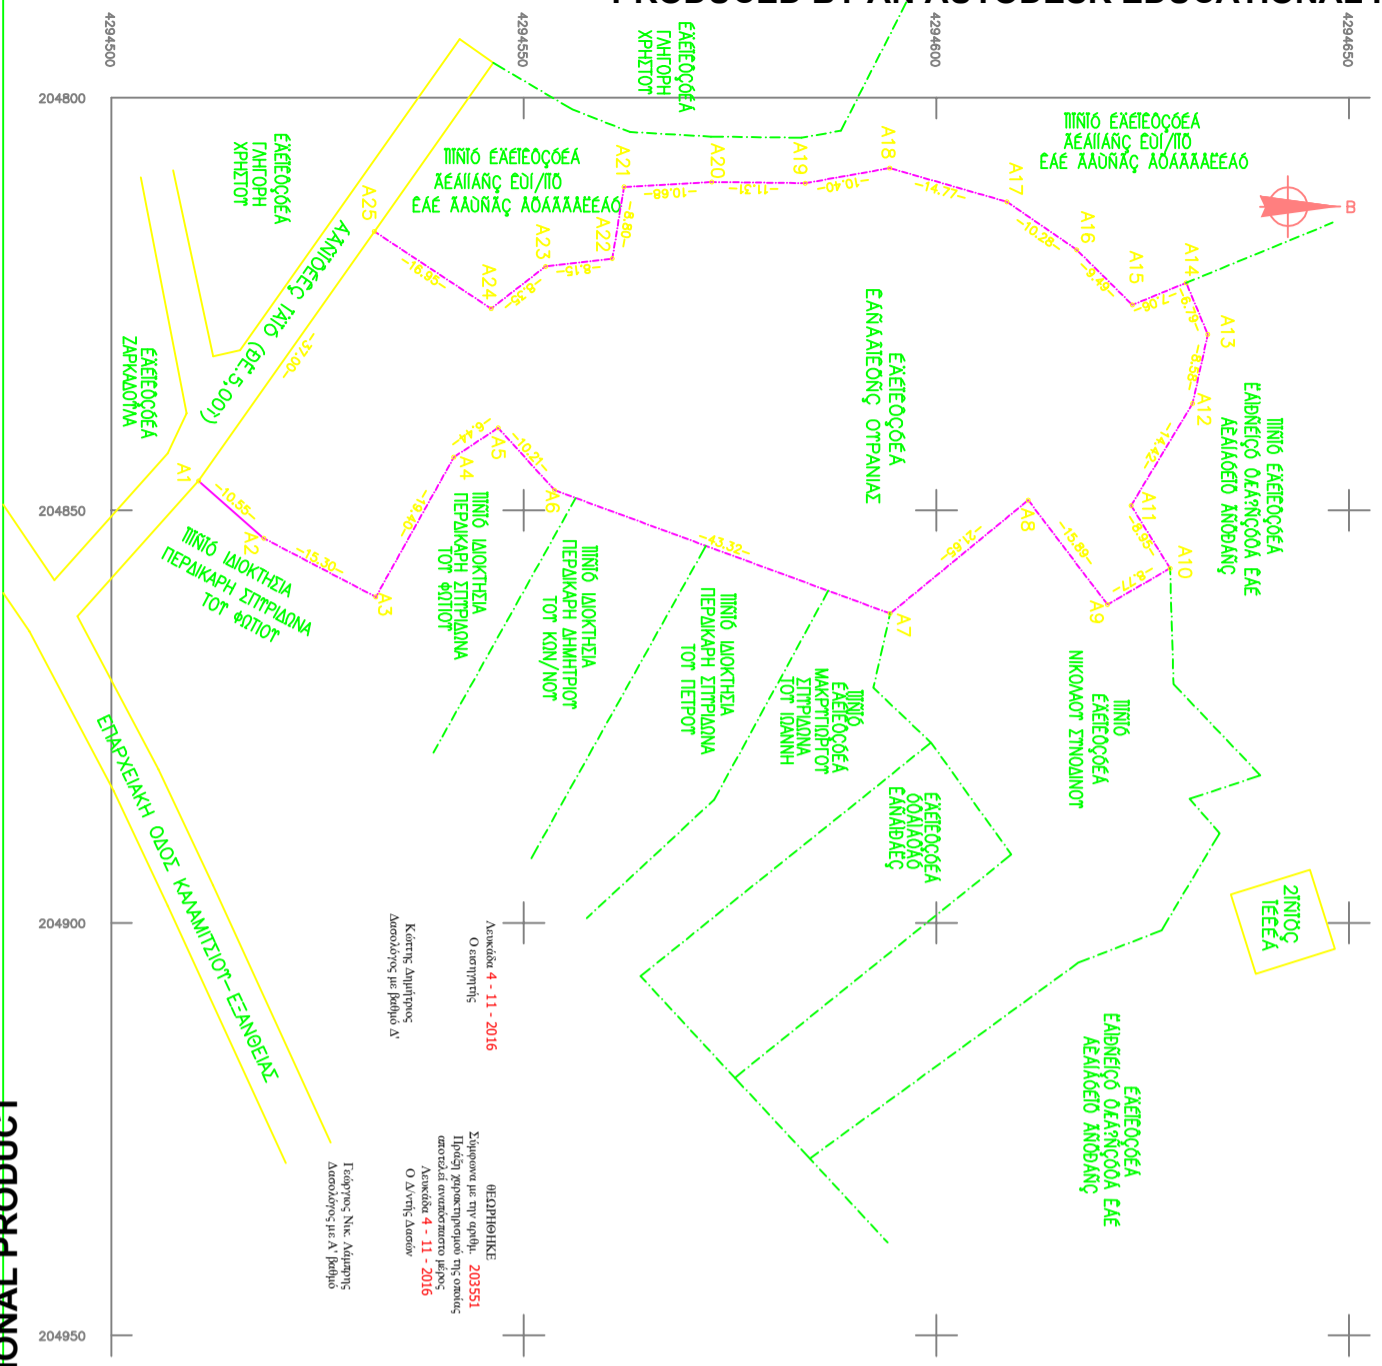

1. ΟΡΘΟ ΔΟΜΗΣΗΣ
 ΦΕΚ 270Δ/31-8-1985
 ΦΕΚ 308Α/31-12-2003
 Ε=4000,02 Γ=25,00μ
 ΓΙΑ ΓΗΠΕΔΑ ΠΡΟΤΥΠΩΜΕΝΑ ΤΗΣ 31-12-2003
 Ε=4000,02
 ΓΙΑ ΓΗΠΕΔΑ ΚΕΙΜΕΝΑ ΕΝΤΟΣ ΖΩΝΗΣ ΟΙΚΙΣΜΟΥ
 ΠΟΤ ΤΩΡΙΝΑΥΤΑΙ ΣΤΙΣ 24-4-1977 ΗΜΕΡΑ ΔΗΜΟΣΙΕΥΣΗΣ
 ΤΟΥ ΑΠΘ 5-4-1977 Π.Δ./γυα (ΦΕΚ 133Δ)
 Ε=2000,02
 ΚΑΥΤΗ=ΔΟΜΗΣΗ=200,02 ΓΙΑ ΟΙΚΟΠΕΔΑ 2000,02<Ε<4000,02
 Ημοκ=7,50+(1,20 γυα στ² γμ)
 ΟΡΘΟΙ 2
 ΑΠΑΡΕΤΕΤΑΙ ΠΙΛΟΤΙΣ
 ΕΤΚΡΙΣΗ ΔΑΔΑΡΧΕΙΟΥ

Κ/Α	X	Y	Κ/Α	X	Y
A1	20486,44	4294910,57	A14	20482,42	4294650,27
A2	20485,40	4294918,50	A15	20482,50	4294623,75
A3	20486,50	4294532,08	A16	20481,843	4294617,00
A4	20484,58	4294541,52	A17	204812,61	4294608,53
A5	20486,00	4294546,89	A18	204808,52	4294594,33
A6	204847,57	4294533,74	A19	204810,35	4294584,10
A7	204862,51	4294504,40	A20	204810,21	4294572,79
A8	204848,78	4294611,12	A21	204810,61	4294562,13
A9	204861,42	4294520,73	A22	204819,49	4294580,73
A10	204857,03	4294628,31	A23	204820,44	4294592,63
A11	204849,42	4294623,59	A24	204825,56	4294546,03
A12	204837,08	4294631,03	A25	204816,21	4294531,90
A13	204828,89	4294632,89			

ΟΒΙΕΓΟΙΟ ΔΙΑΧΩΡ
 (Α1Α2Α3Α4...Α25Α1)=4190,0012

PRODUCED BY AN AUTODESK EDUCATIONAL PRODUCT

ΣΥΝΤΕΛΕΣΤΕΣ ΕΡΓΟΥ: ΚΑΤΡΥΝΗ ΟΙΚΟΔΟΜΗΣ
 ΟΒΙΕΓΟΙΟ ΔΙΑΧΩΡ
 1. ΟΑ ΤΕΧΝ. ΟΒΙΕΓΟΙΟ
 2. ΑΔΙ ΟΒΙΕΓΟΙΟ
 ΟΒΙΕΓΟΙΟ ΔΙΑΧΩΡ

ΑΦΕΥΟΟ 1651/77
 Τ ΟΒΙΑΑΝΑΥΑΙΟ ΑΕΛΙΑΝΟ ΕΔΙ/ΠΘ ΑΑΝ - ΟΒΙΑΝΑΥΟ ΙΟΑΙΕΙΟ ΑΦΕΥΟΟ ΤΟΕ
 ΟΙ ΟΒΙ ΟΑ ΟΟΙΕΥΑΕΑ (Α1Α2Α3Α4...Α25Α1) ΤΕΙΒΑΥΙ ΕΑΘΕΑΕ ΑΕΘΟ ΟΥΑΑΕΙΟ
 ΔΙΕΑΔΟ ΑΥΙΟΕΙΟ ΑΕΛΙΑΝΟΑΙΟ ΕΑΕΛΙΕΟΕΙΟ ΑΥΙΟ ΕΑΘΕΑΑΟ, ΑΕΛΑΕ ΑΝΟΕΤ ΕΑΕ
 ΙΕΙΥΑΙΟΕΙΙ ΚΑΥΑ ΠΑΡΕΚΥΒΗ ΟΥ ΠΡΟΤΥΠΩΜΕΝΟ ΤΗΣ 31-12-2003. ΟΟΙΟΥΔΙΑ
 ΙΑ ΟΕΟ ΕΟΥΟΙΟΟΑΟ ΔΙΕΑΥΑΙΕΑΟ ΑΕΑΟΑΙΕΟ, ΑΥΑΙ ΔΕ ΑΙΑΑΥΙ 4190,0012.
 Ο ΑΥΕΥΟ ΙΟΑΙΕΙΟ

PRODUCED BY AN AUTODESK EDUCATIONAL PRODUCT