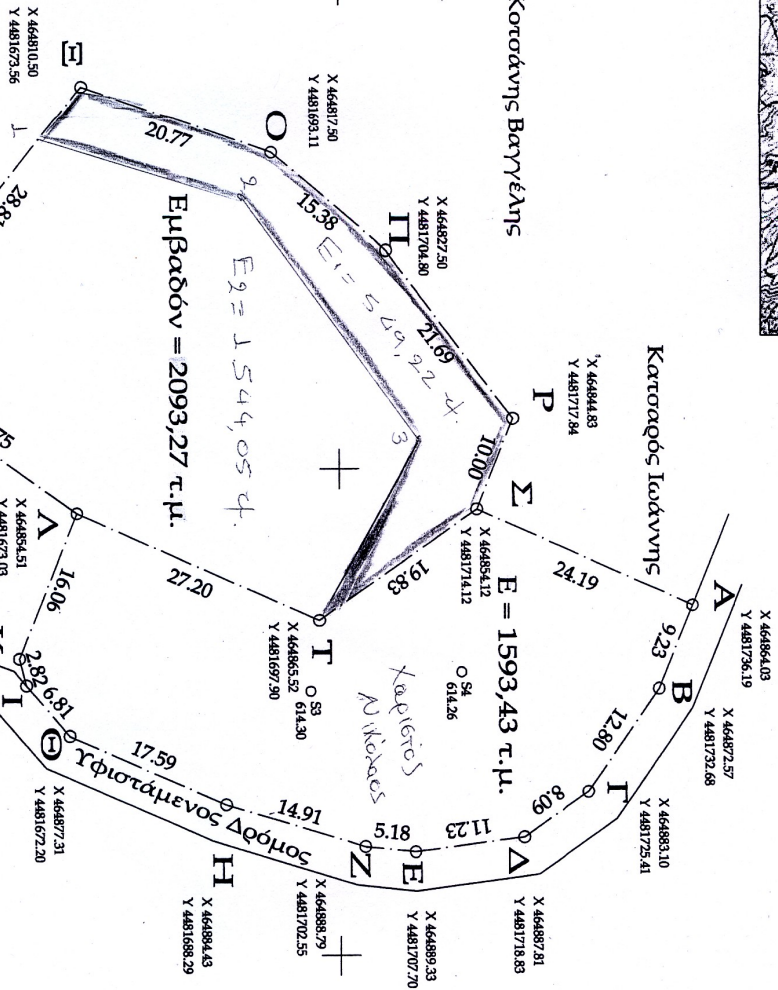

Υ 4481750.00

Υ 4481700.00

Υ 4481650.00

Υ 4481625.00

+

+

+

+

+

+

X 464750.00

X 464800.00

X 464850.00

X 464900.00

- 1. 464815,36 4481669,75
- 2. 464822,30 4481689,60
- 3. 464846,99 4481707,56

Προσαρτάται στο σχέδιο.....
 του Απογραφικού Απογράφου
60.416.....
 Ο Απογραφικός Απογράφος
 Απογραφής με Α. Πασιόλη

Κοτσώνης Βαγγέλης

Κατσάρος Ιωάννης

Εμβαδόν = 2093,27 τ.μ.

Ε = 1593,43 τ.μ.

Καπίρης Νικόλαος

ΕΜΠΛΟΚΗ
 Αριθμός: 21.18.199
 Ο Απογραφικός
 Απογραφής με Α. Πασιόλη