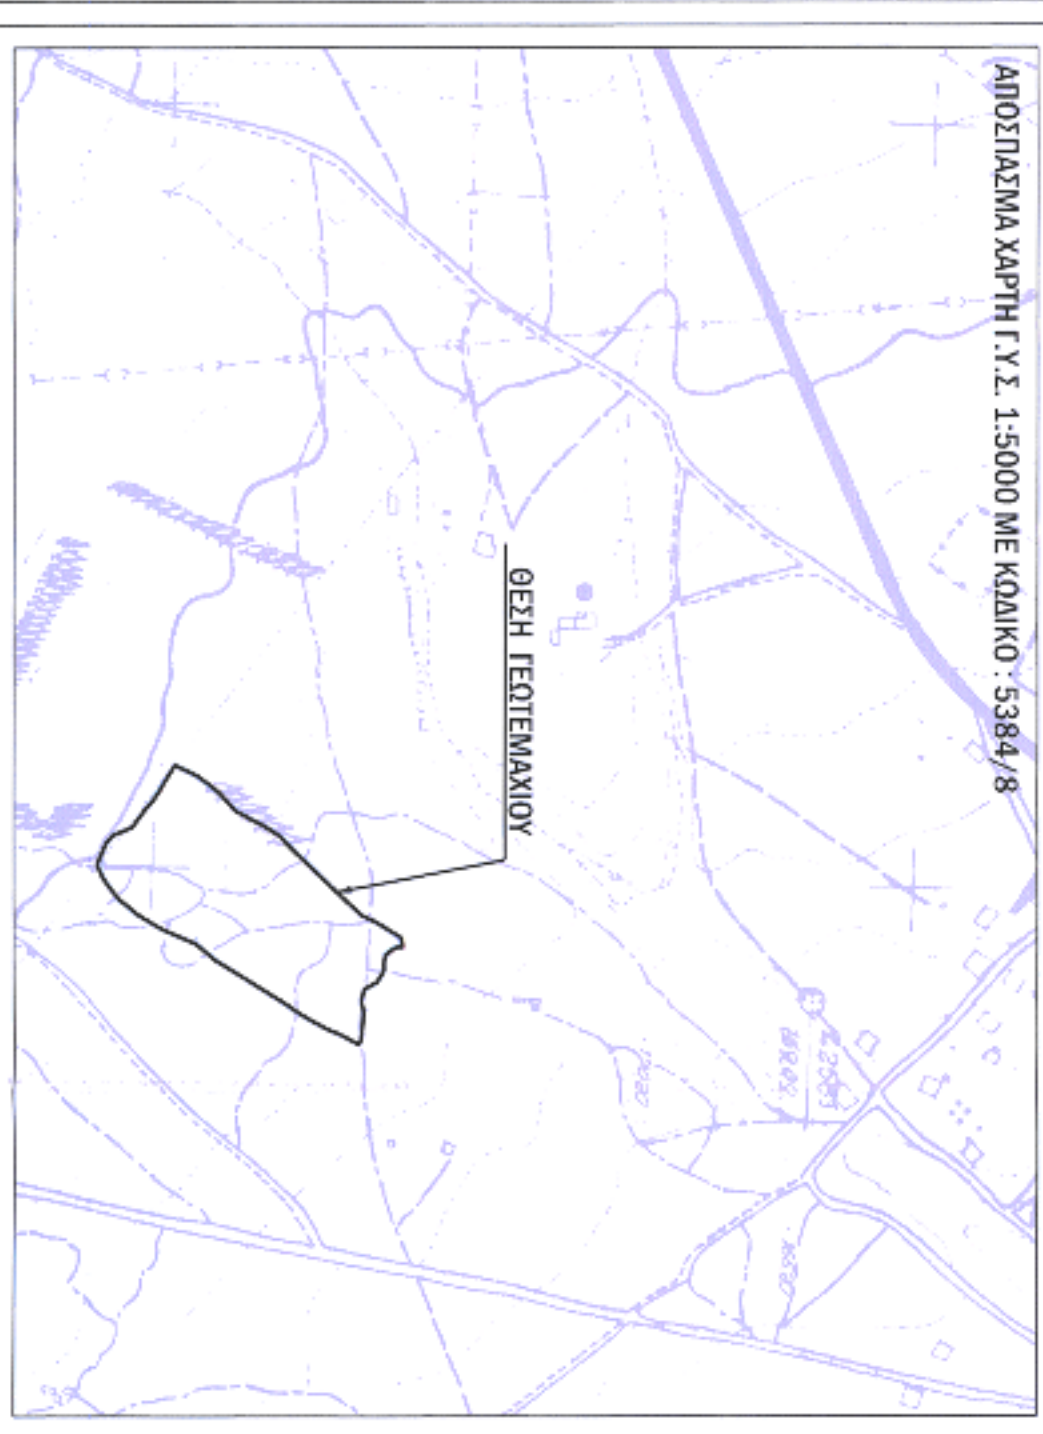

Table with columns: ΚΟΡΥΦΕΣ, X, Y, ΚΟΡΥΦΕΣ, X, Y, ΚΟΡΥΦΕΣ, X, Y. Contains 49 data points for the polygon.

Table with columns: ΚΟΡΥΦΕΣ, X, Y, ΚΟΡΥΦΕΣ, X, Y. Contains 19 data points for the polygon.

ΠΡΑΞΗ

Το παρόν σχέδιο με στοιχεία 1:2,500... 47,08,98.14 συντάσσεται σύμφωνα με τον Ν. 2291/2001...

Professional stamp and signature area for 'ΓΕΩΡΓΙΟΣ Α. ΓΕΩΡΓΙΟΥ', 'Ε. Γεωπολιτικός', and 'Ασπαστής'. Includes company logo for 'ISALOS CONSULTING ENGINEERS'.