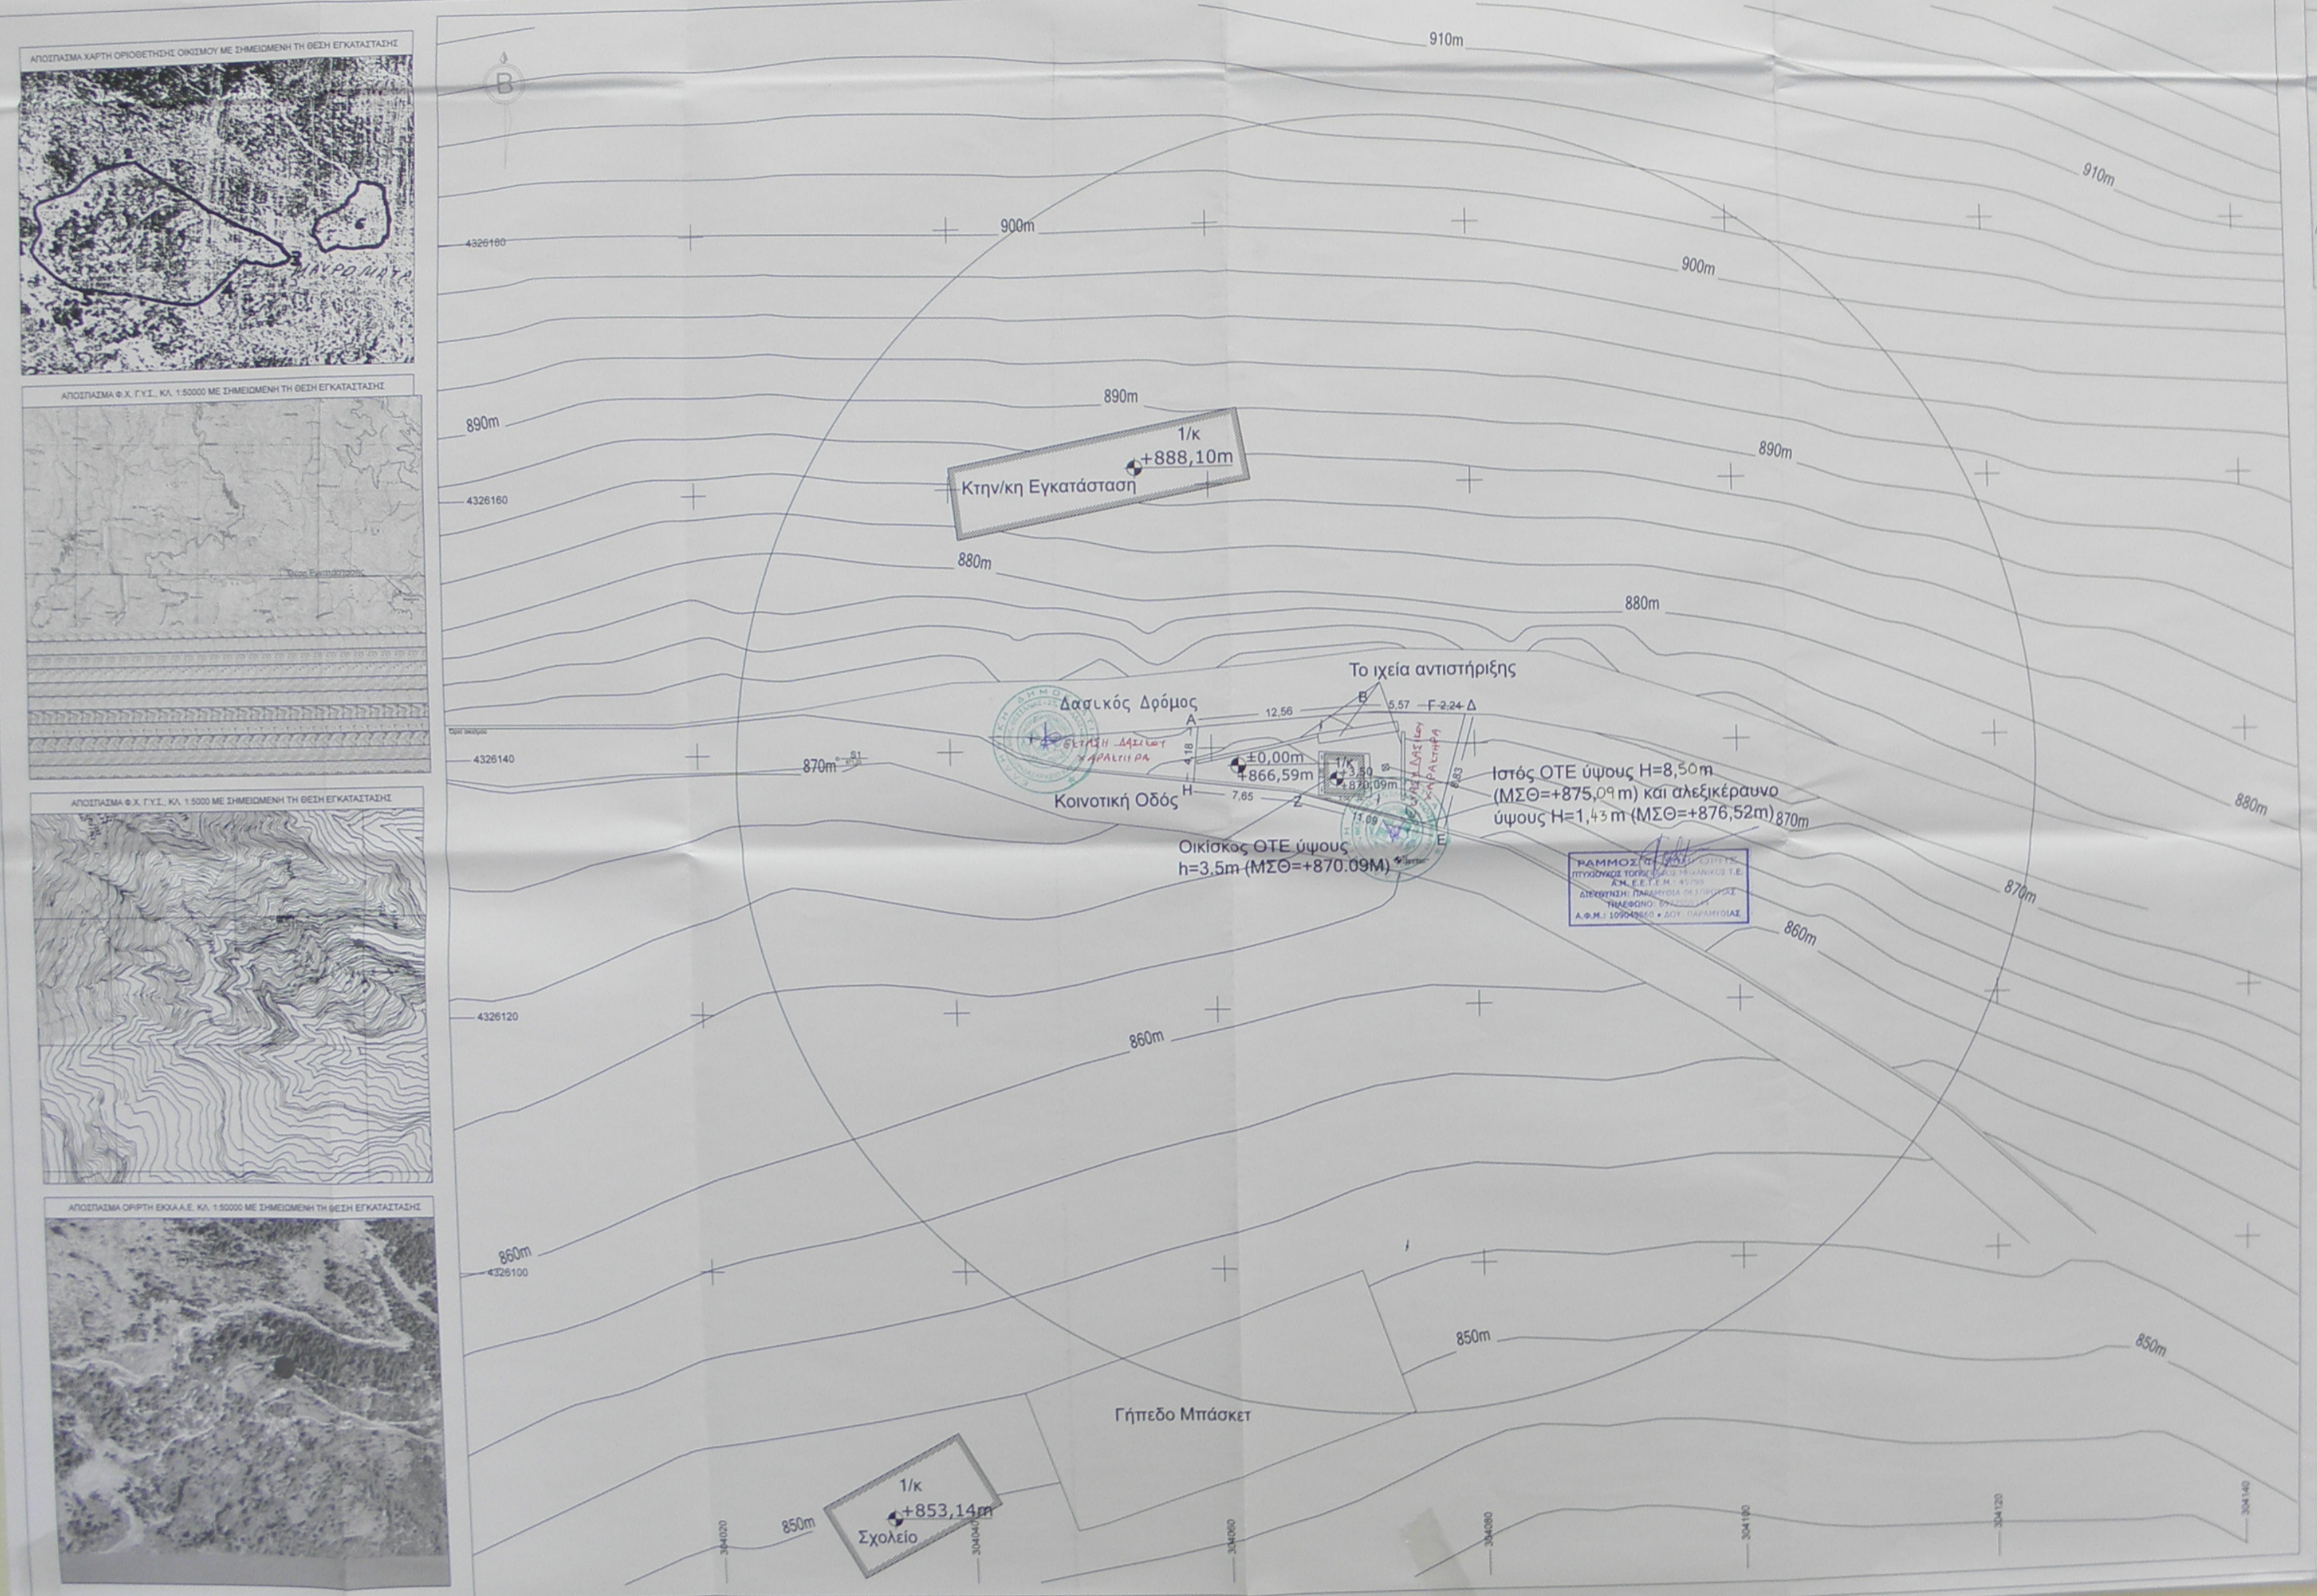

ΕΡΓΑΣΙΑ
 ΗΡΩΣ ΚΑΡΑΓΕΩΡΓΑΚΗ
 ΑΡΧΙΤΕΚΤΟΝΙΚΟ ΓΡΑΦΕΙΟ
 ΑΡΧΙΤΕΚΤΟΝΟΣ
 ΑΡΧΙΤΕΚΤΟΝΙΚΟ ΓΡΑΦΕΙΟ
 ΑΡΧΙΤΕΚΤΟΝΟΣ

ΟΤΕ Α.Ε.
 ΔΙΕΥΘΥΝΣΗ ΥΠΟΓΡΟΝΗΣ ΥΠΟΣΤΡΟΦΗΣ ΚΙΝΗΤΗΣ
 ΤΗΛΕΜΑΔΕΥΣΗΣ ΣΤΑΘΜΩΝ

ΕΡΓΟ: ΣΤΑΘΜΟΣ ΜΑΥΡΟΜΑΤΑ (0140055)

ΘΕΣΗ: ΔΕΥΤΕΡΟ ΚΑΤΩΤΕΡΟ ΕΠΙΣΤΡΟΦΕΥΣΤΗΡΙΟ ΚΙΝΗΤΗΣ
 ΤΗΛΕΜΑΔΕΥΣΗΣ ΣΤΑΘΜΟΣ ΜΑΥΡΟΜΑΤΑ, Π.Ε. ΚΥΡΤΑΛΙΑΣ

ΗΜΕΡΟΜΗΝΙΑ: ΜΑΪΟΣ 2016

ΘΕΜΑ ΣΧΕΔΙΟΥ: ΤΟΠΟΓΡΑΦΙΚΟ ΔΙΑΓΡΑΜΜΑ

ΑΡ. ΣΧΕΔΙΟΥ: F 1/3

ΚΛΜΑΚΑ: 1:200

ΚΩΔΙΚΟΣ ΑΡΙΘΜΟΣ ΣΤΑΘΜΟΥ: 0140055