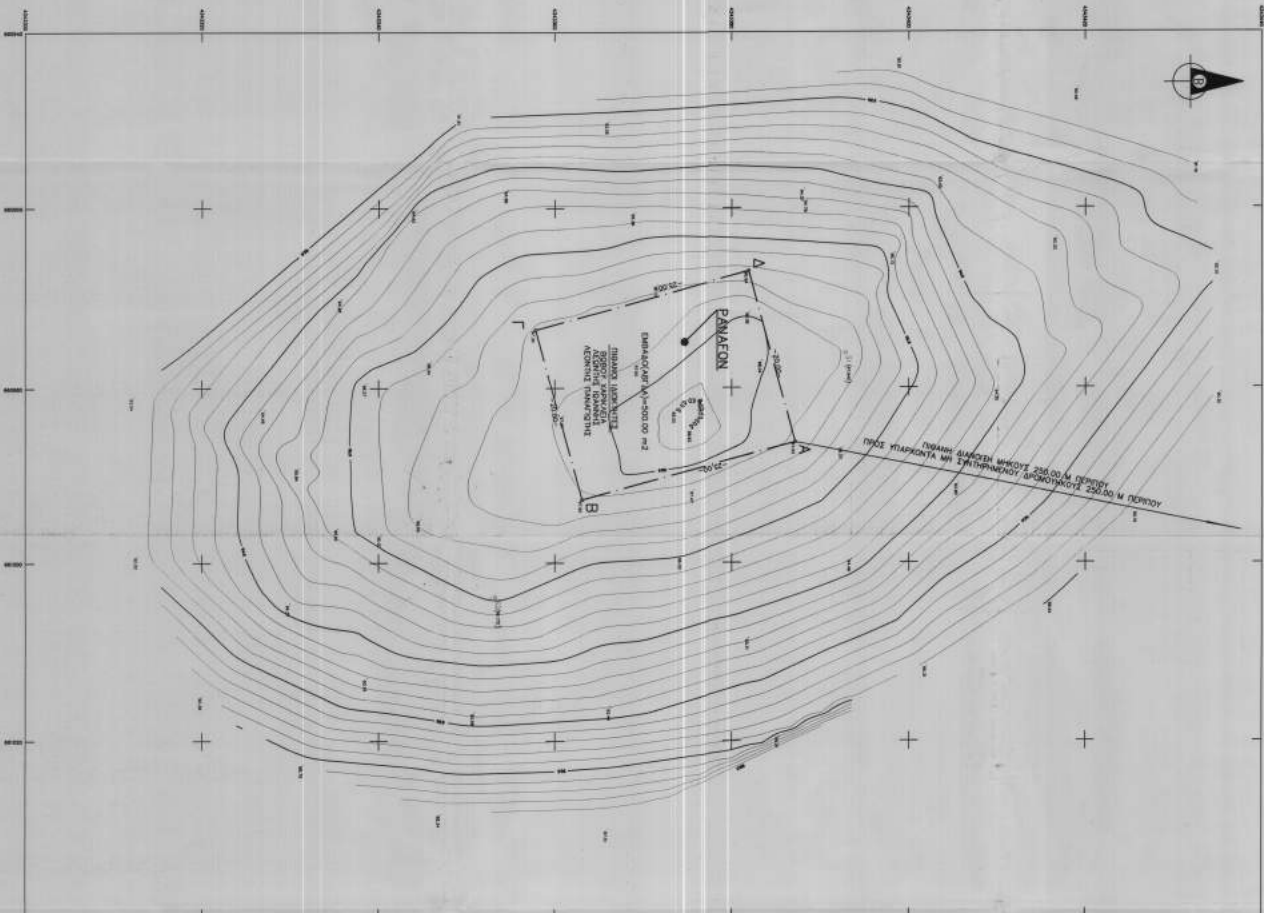

ΚΑΤΑΣΤΑΣΗ ΚΑΤΑΣΤΡΟΦΗΣ

ΚΑΤΑΣΤΑΣΗ ΚΑΤΑΣΤΡΟΦΗΣ	ΕΛΛΗΝΙΚΗ ΔΗΜΟΚΡΑΤΙΑ	ΥΠΟΥΡΓΕΙΟ ΠΕΡΙΧΕΙΡΙΣΗΣ ΚΑΙ ΠΡΟΣΤΑΣΙΑΣ ΤΟΥ ΠΕΡΙΒΑΛΛΟΝΤΟΣ
ΑΡΙΘΜΟΣ ΚΑΤΑΣΤΡΟΦΗΣ	ΕΛΛΗΝΙΚΗ ΔΗΜΟΚΡΑΤΙΑ	ΥΠΟΥΡΓΕΙΟ ΠΕΡΙΧΕΙΡΙΣΗΣ ΚΑΙ ΠΡΟΣΤΑΣΙΑΣ ΤΟΥ ΠΕΡΙΒΑΛΛΟΝΤΟΣ
ΑΡΙΘΜΟΣ ΚΑΤΑΣΤΡΟΦΗΣ	ΕΛΛΗΝΙΚΗ ΔΗΜΟΚΡΑΤΙΑ	ΥΠΟΥΡΓΕΙΟ ΠΕΡΙΧΕΙΡΙΣΗΣ ΚΑΙ ΠΡΟΣΤΑΣΙΑΣ ΤΟΥ ΠΕΡΙΒΑΛΛΟΝΤΟΣ
ΑΡΙΘΜΟΣ ΚΑΤΑΣΤΡΟΦΗΣ	ΕΛΛΗΝΙΚΗ ΔΗΜΟΚΡΑΤΙΑ	ΥΠΟΥΡΓΕΙΟ ΠΕΡΙΧΕΙΡΙΣΗΣ ΚΑΙ ΠΡΟΣΤΑΣΙΑΣ ΤΟΥ ΠΕΡΙΒΑΛΛΟΝΤΟΣ

ΑΤΟΜΑΣΜΑ Γ.Σ. 1:5.000

ΣΥΝΤΕΤΑΓΜΕΝΕΣ ΔΙΑΣΤΑΣΕΙΣ ΠΑΝΑΕΟΝ

A/A	ΟΜΑΔΑ	X	Y	H
1	A	660968.18	4343387.19	97.20
2	B	660992.74	4343363.07	97.26
3	F	660973.44	4343357.82	97.24
4	A	660968.88	4343381.24	96.94

ΟΡΓΑΝΙΣΜΟΣ
ΓΙΑ ΕΡΕΥΝΕΣ ΚΑΙ
ΚΑΤΑΣΤΡΟΦΕΣ
ΕΛΛΗΝΙΚΗΣ ΔΗΜΟΚΡΑΤΙΑΣ
(Ε.Κ.Α.Τ.Α.)