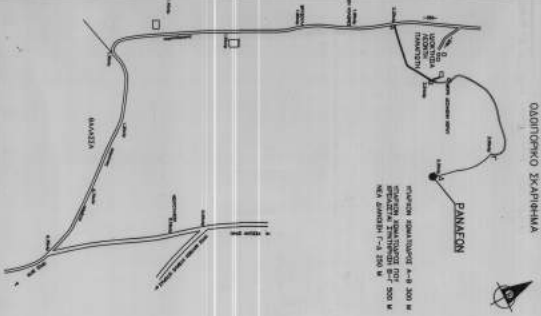

ΜΑΘΗΤΗ ΔΙΑΓΡΑΦΗ

AB	20.00
BC	20.00
CD	20.00
DA	20.00

ΕΜΒΛΕΜΑΤΑ: 400.000.00 Μ²

N : 39° 13' 41.0"
E : 23° 52' 02.3"

ΣΥΝΤΕΤΑΓΜΕΝΕΣ ΠΡΟΣΩΠΟΤΗΤΩΝ

ΟΝΟΜΑ	ΚΩΔ. Γ.Σ.	X	Y	H
ΑΝΤΙΣΤΑΣΙΑ	104014	660834.708	4343394.387	96.97
ΥΠΟΧΕΙΡΟΛΟΓΗ	104021	660871.281	4343719.85	81.33
ΠΡΟΣΩΠΟ	104030	66104.284	434828.678	97.863