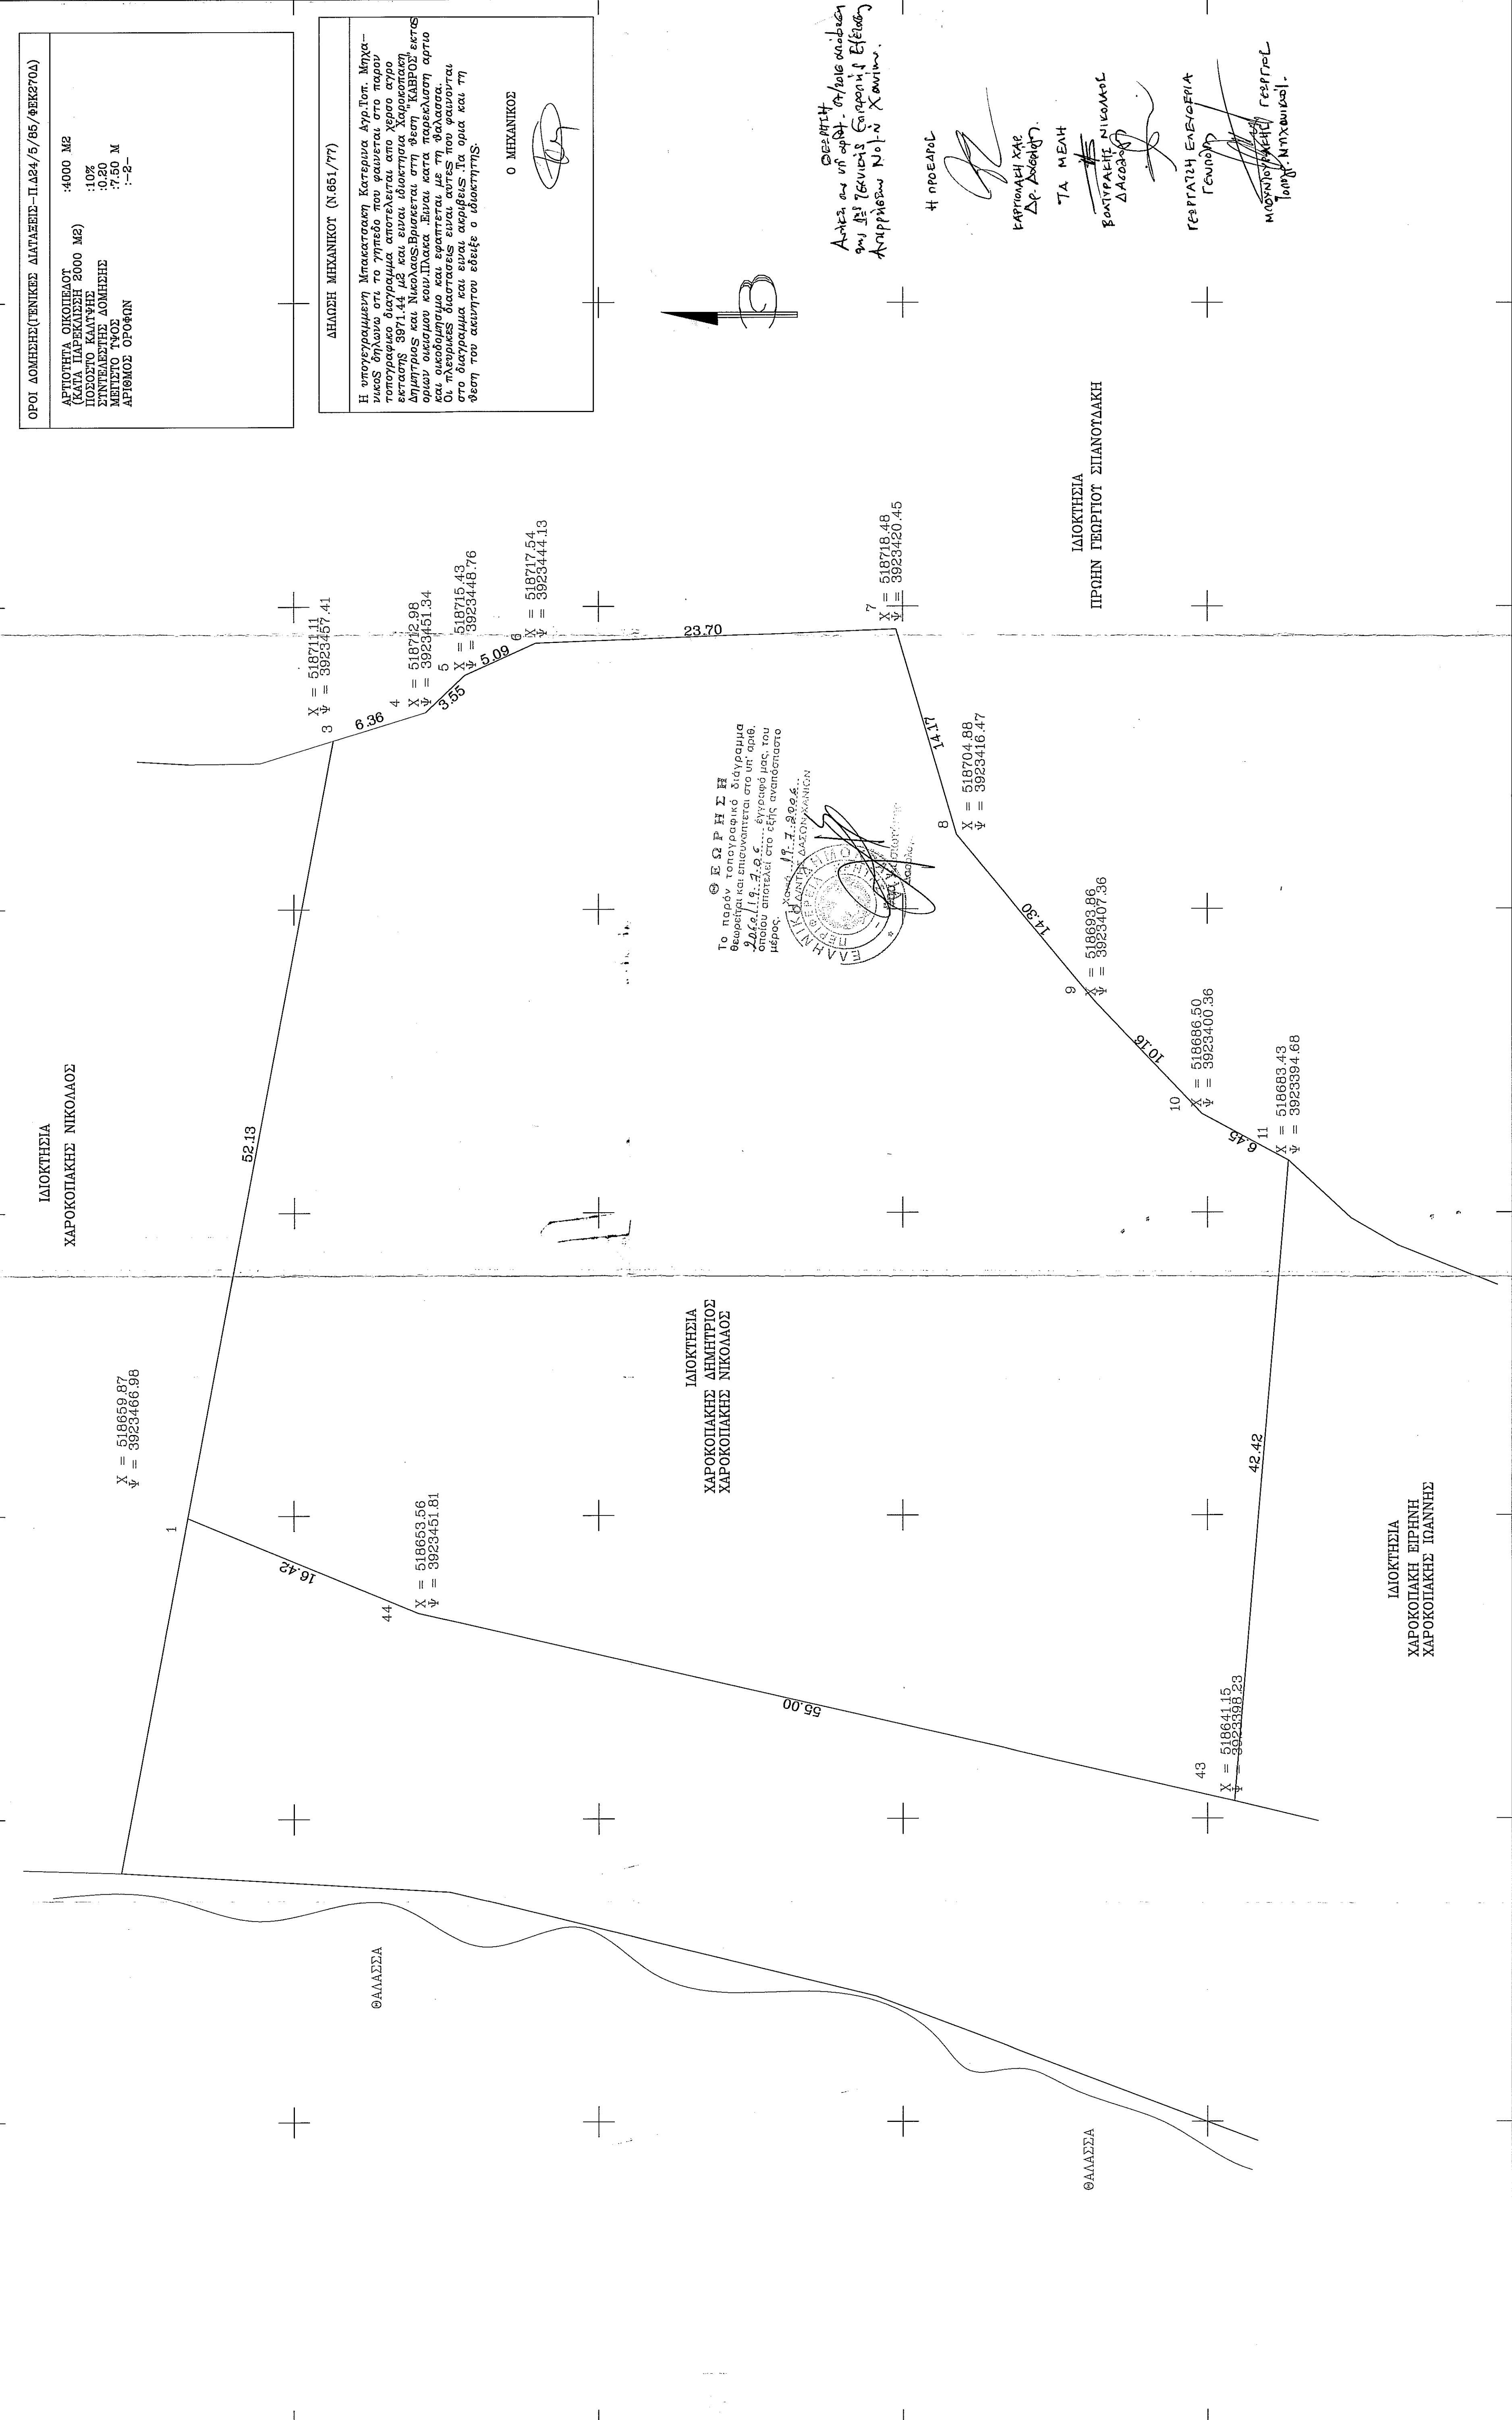

ΑΠΟΣΠΑΣΜΑ ΧΑΡΤΗ ΚΟΙΝ. ΠΛΑΚΑΣ ΚΙΜΑΚΑ 1:5000

ΕΡΓΟ	ΜΠΑΚΑΤΣΑΚΗ ΚΑΤΕΡΙΝΑ ΑΓΡΟΝΟΜΟΣ ΤΟΠΟΓΡΑΦΟΣ ΜΗΧΑΝΙΚΟΣ
ΠΡΟΣΤΑΣΙΑ	ΧΑΡΟΚΟΠΙΚΗΣ ΔΗΜΗΤΡΙΟΣ ΧΑΡΟΚΟΠΙΚΗΣ ΝΙΚΟΛΑΟΣ ΑΡ. ΠΡΟΣΤΑΣΙΑΣ
ΘΕΣΗ	"ΚΑΒΡΟΣ" ΚΟΙΝ. ΠΛΑΚΑΣ ΔΗΜΟΣ ΒΑΜΟΥ
ΣΧΕΔΙΟ	ΤΟΠΟΓΡΑΦΙΚΟ ΔΙΑΓΡΑΜΜΑ
ΧΡΟΝΟΛΟΓΙΑ	ΦΕΒΡΟΥΑΡΙΟΣ 2006 ΚΙΜΑΚΑ 1:200
ΥΠΟΓΡΑΦΗ	
ΕΡΕΥΝΗ ΜΠΑΚΑΤΣΑΚΗ ΑΝΤΙΣΤΡΑΤΗΓΗ ΑΡΧΙΤΕΚΤΟΝΟΣ ΠΛΑΝΗΤΟΓΡΑΦΙΚΗΣ ΓΕΩΓΡΑΦΙΚΗΣ ΑΝΤΙΣΤΡΑΤΗΓΗΣ Τηλ. & Fax: 2825 6 2128 - ΚΙΝ: 984899233	