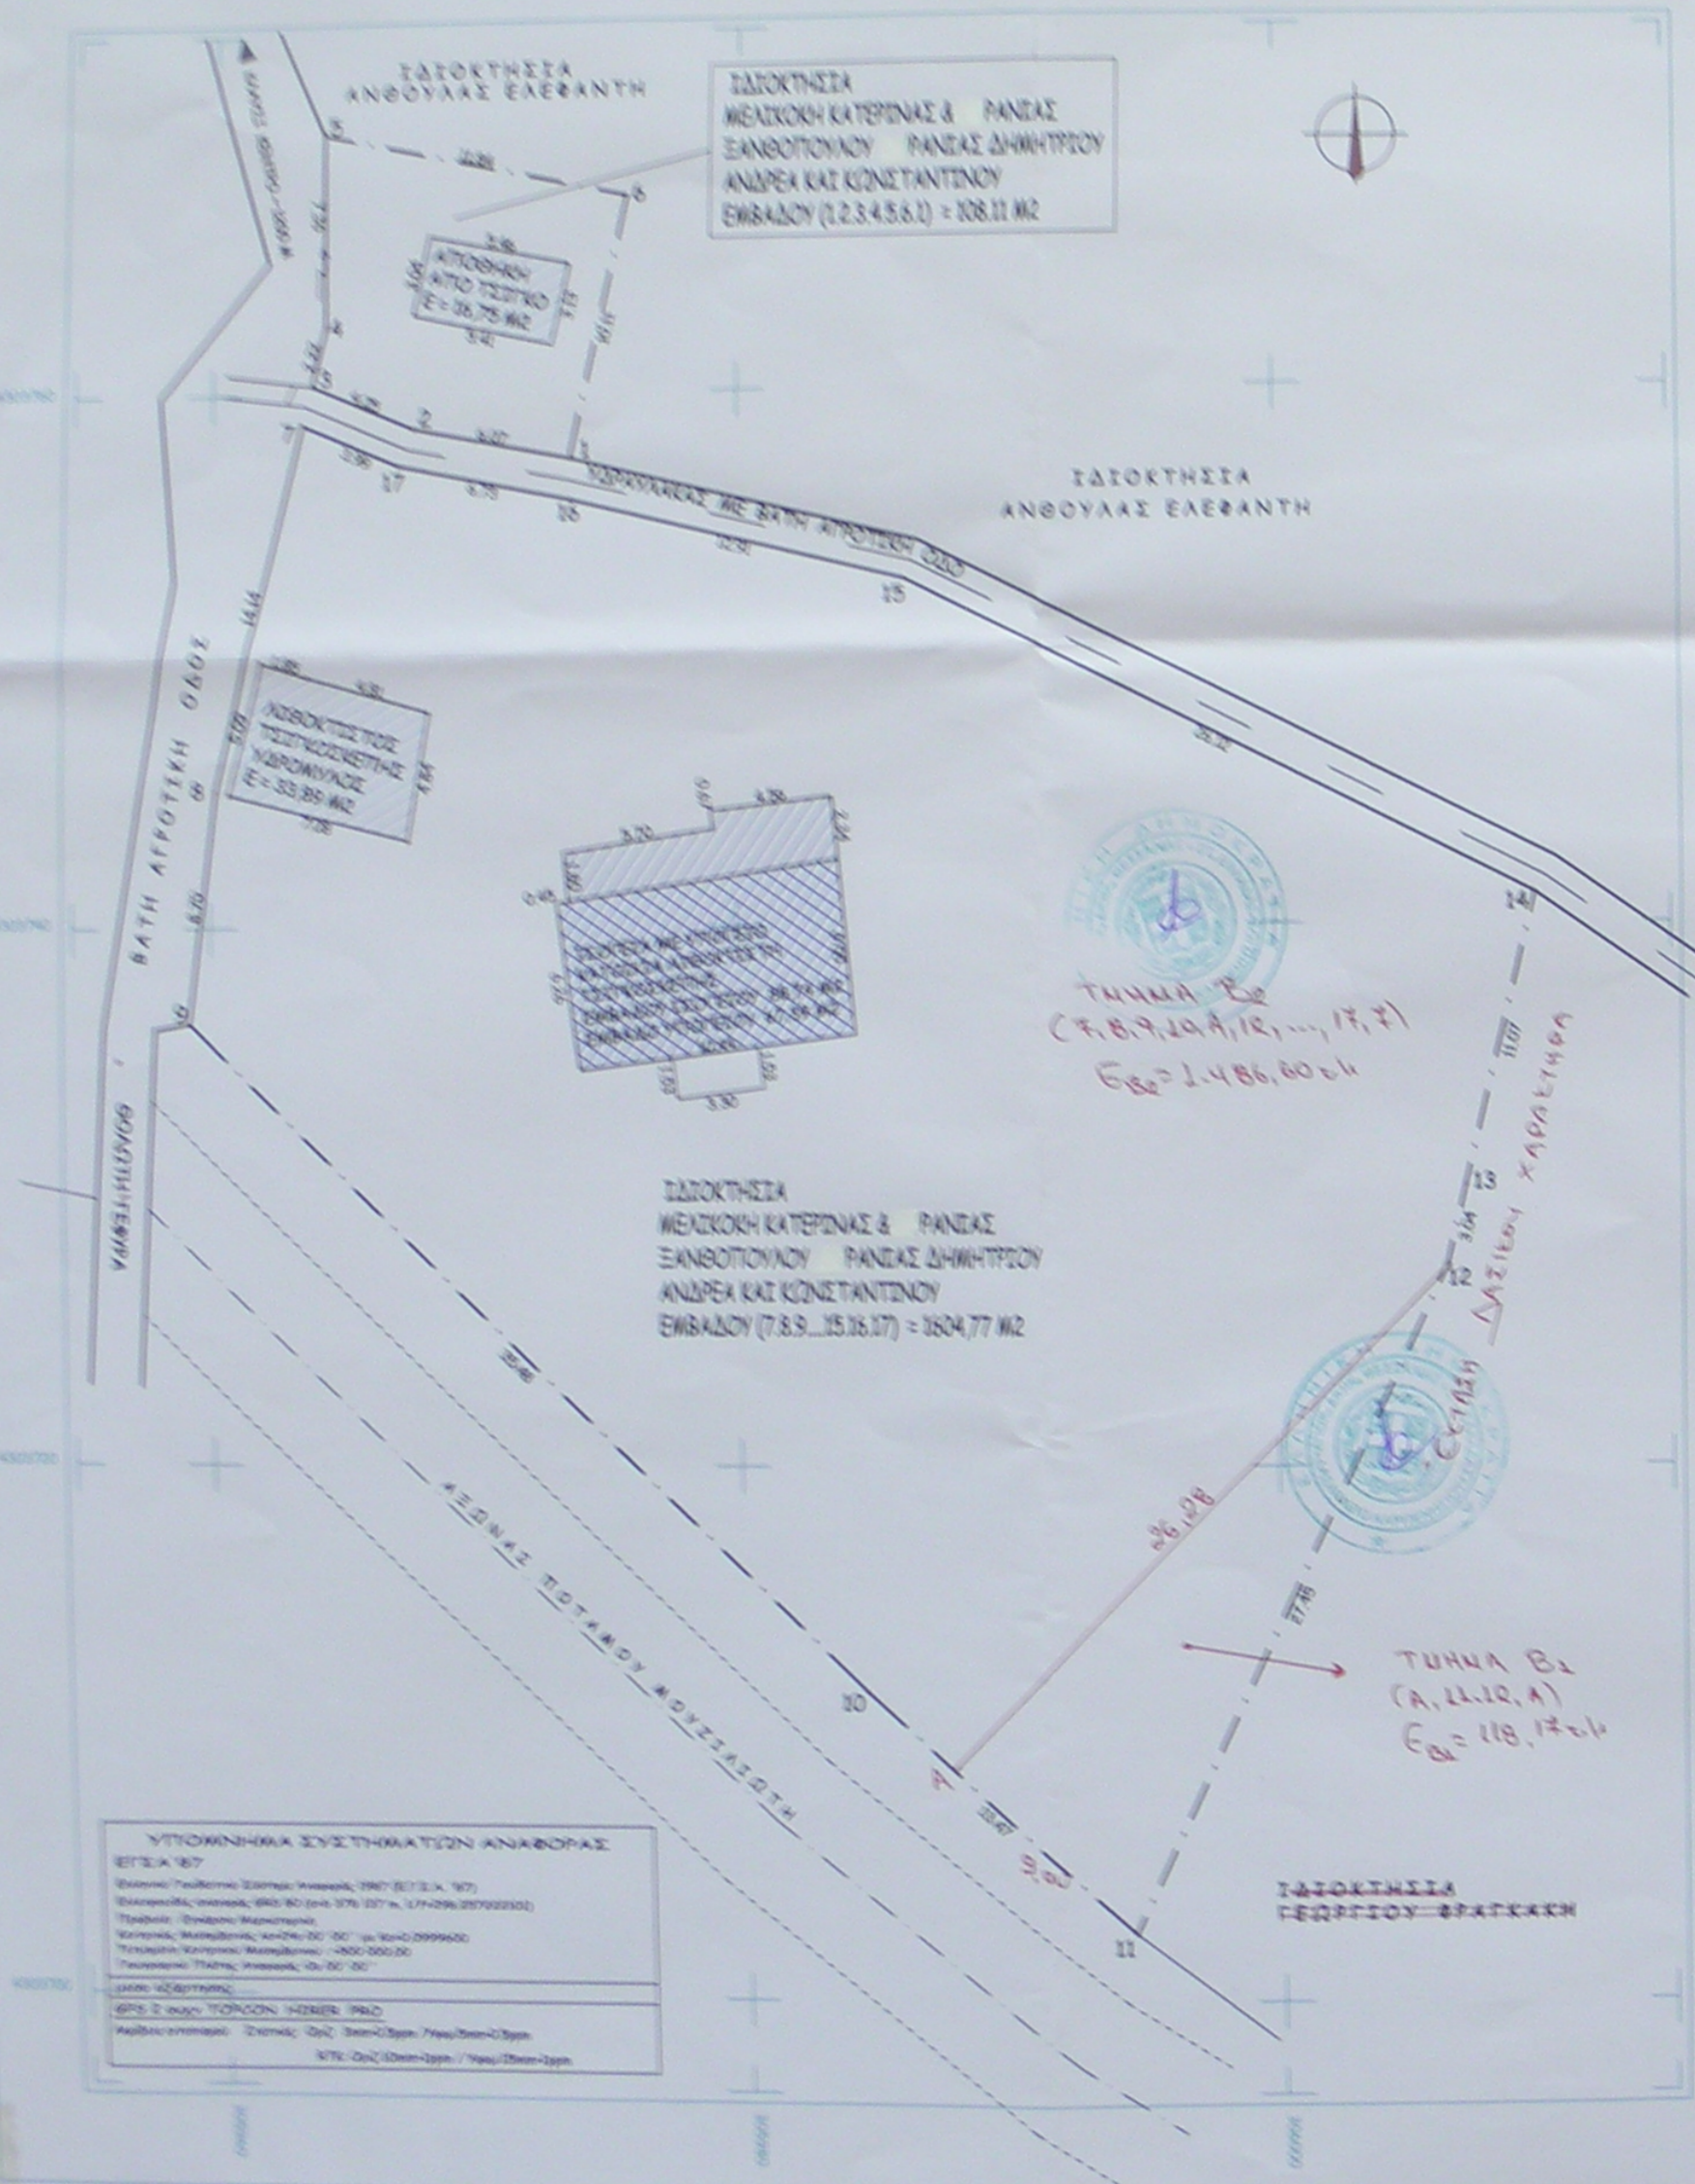

ΒΕΒΑΙΩΣΗ - ΔΗΛΩΣΗ ΝΟΜΟΥ 651/1977

ΤΑ ΕΝΑΝΤΙ ΑΓΡΟΤΕΜΑΧΙΑ ΥΠΟ ΣΤΟΙΧΕΙΑ ΠΕΡΙΓΡΑΜΜΑΤΟΣ (1.2.3.4.5.6.1) Δ (7.8.9.10.11...18.17.7) ΔΕΝ ΕΙΝΑΙ ΑΡΤΙΑ ΚΑΙ ΟΥΚ ΟΚΟΔΩΜΗΣΙΜΑ ΣΥΜΦΩΝΑ ΜΕ ΤΗΝ ΣΕΧΥΟΝΣΑ ΝΟΜΟΘΕΣΙΑ ΓΙΑ ΟΡΟΥΣ ΔΟΜΗΣΗΣ ΕΚΤΟΣ ΕΓΚΕΚΡΙΜΕΝΟΥ ΣΧΕΔΙΟΥ Π.Δ. ΤΗΣ 24/31.3.1983 (Φ.Ε.Κ. 270 Δ')

ΔΗΛΩΣΗ ΥΠΟΔΕΙΞΗΣ ΟΡΙΩΝ ΣΥΝΙΔΙΟΚΤΗΤΗ

Η υποφρούσα Δάνα Χα Πάτερ ειναι ομοιομοιου συνδιακτητη των παρακατω αγροτεμαχιων. δηλωνω υποδεικνυμι οτι τα ορια και οι ομοιομοιου ιδιοκτητη που υπειλεξα στο Μηχανικη και ειναι ομοιομοιου στο παρον τοπογραφικη διαγραμμη ειναι τα ορια. Η Δάνα Χα Πάτερ ειναι ομοιομοιου.

(Handwritten signature)

ΟΡΙΟΓΡΑΜΜΑ ΟΙΚΙΣΜΟΥ ΚΛΑΥΣΙΟΥ ΕΥΡΥΝΙΑΣ ΠΡΟΥ ΣΥΝΟΔΕΥΕΙ ΤΗΝ 359/18-3-1988 ΑΠΟΦ. ΝΟΜ.