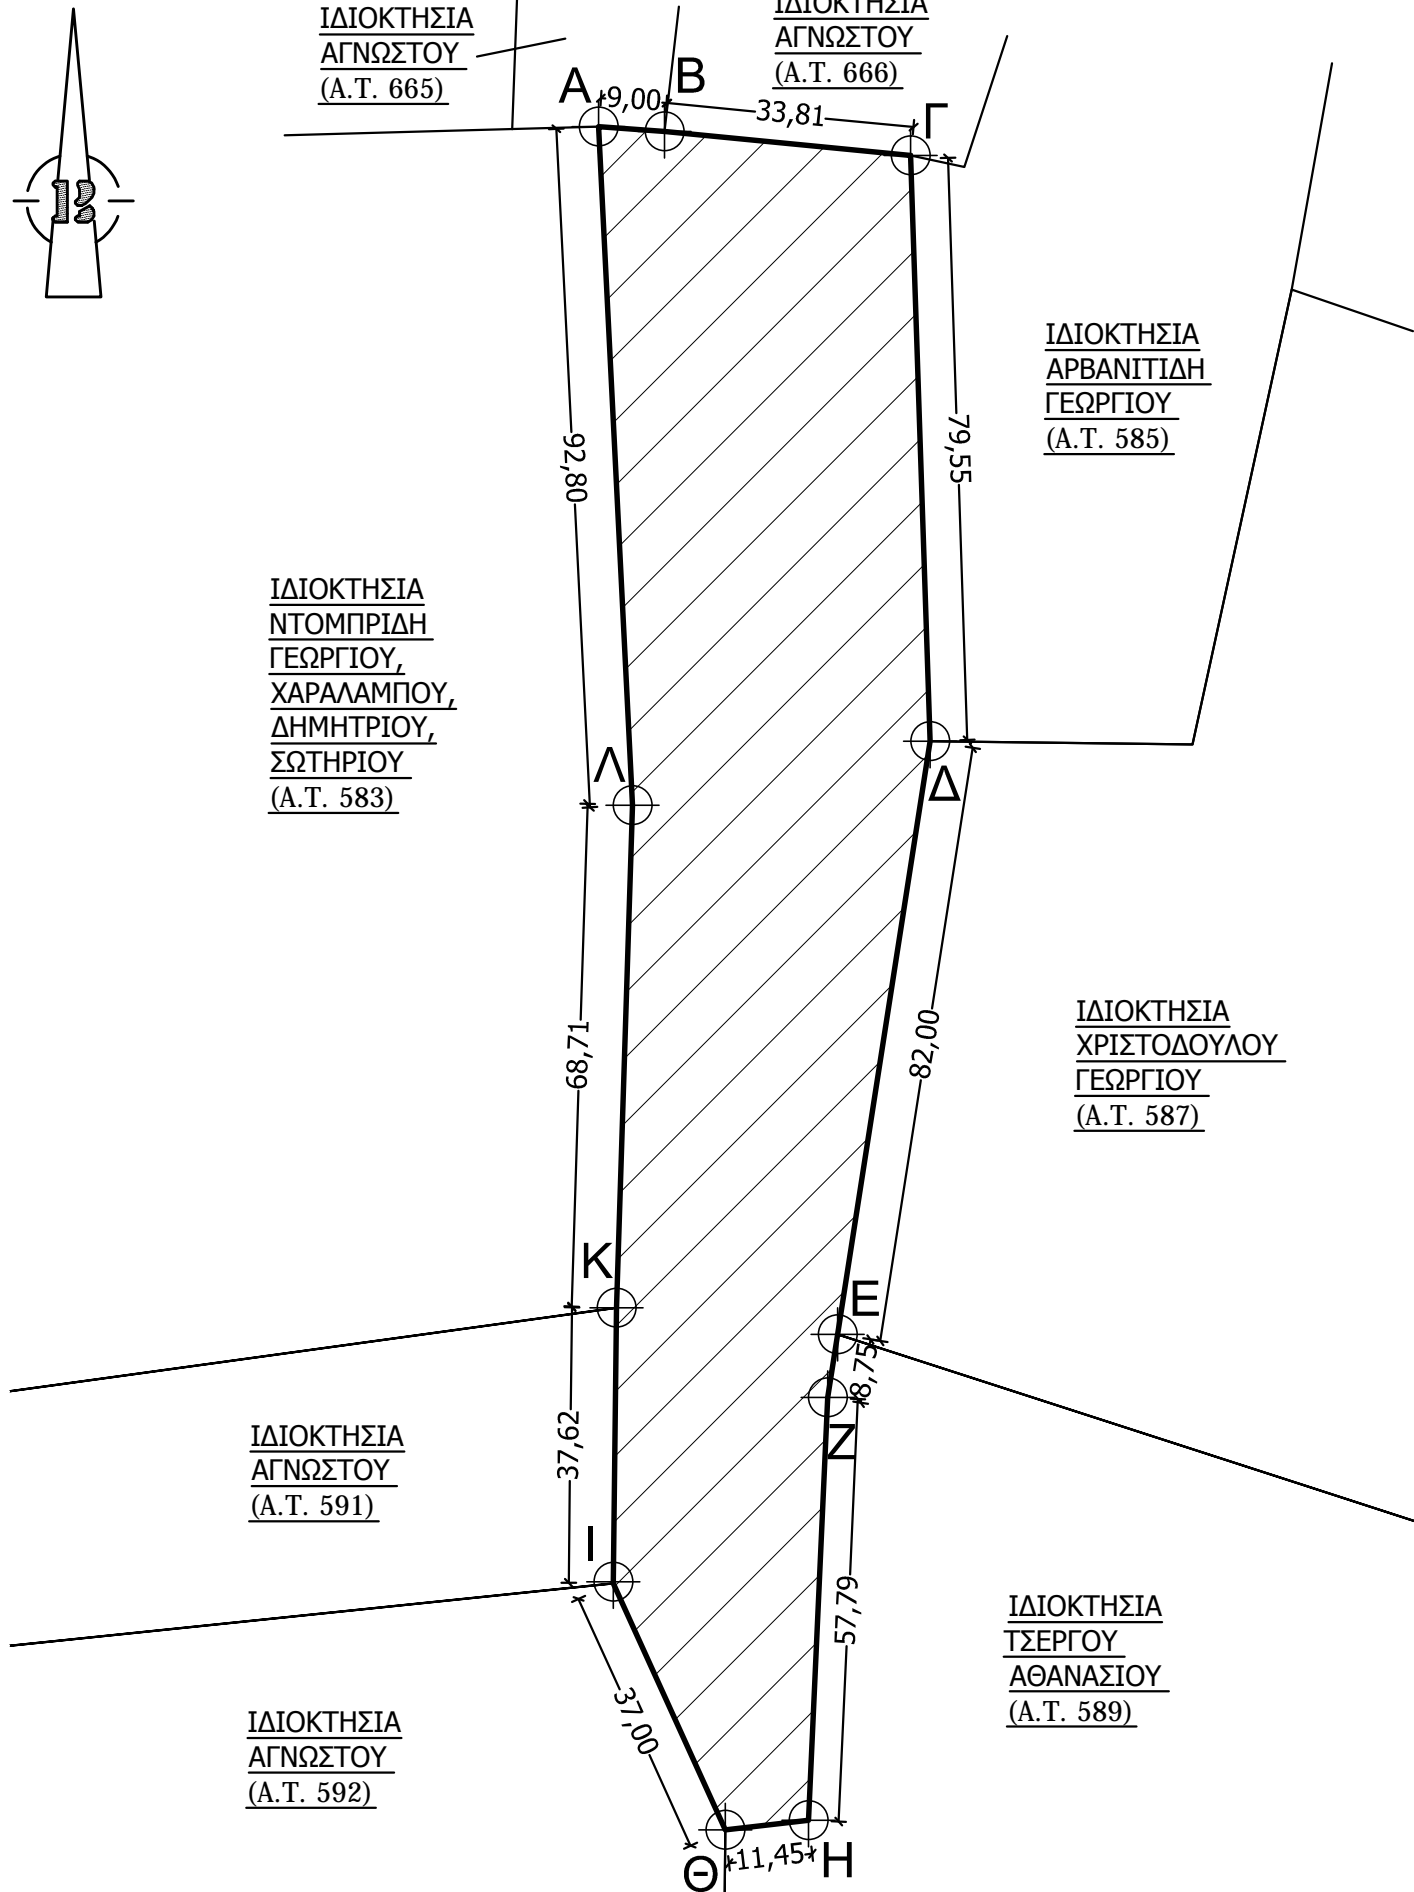

ΤΟΠΟΓΡΑΦΙΚΟ ΔΙΑΓΡΑΜΜΑ 1:1.000 - Εκτός ορίων οικισμού Ελαφοχωρίου

Το αγροτεμάχιο (Α-Β-Γ-Δ-Ε-Ζ-Η-Θ-Ι-Κ-Λ-Α) βρίσκεται στην αγροτική περιοχή Ελαφοχωρίου και αποτελεί το τεμάχιο 584 της Διανομής έτους 1937 έκτασης εμβαδού 7.937, 00 τ.μ. σύμφωνα και με τον Κτηματολογικό Πίνακα της Διανομής.

ΣΥΝΤΕΤΑΓΜΕΝΕΣ ΕΓΣΑ '87		
ΣΗΜΕΙΟ	X	Y
A	692579.7393	4592103.5111
B	692588.7506	4592102.8422
Γ	692622.3958	4592099.5553
Δ	692625.0430	4592019.5710
E	692612.3970	4591938.5510
Z	692611.0470	4591929.9050
H	692608.4220	4591872.1700
Θ	692597.0490	4591870.8570
I	692581.7440	4591904.7210
K	692582.1770	4591942.1520
Λ	692584.3436	4592010.8230

Η εξάρτηση από το σύστημα συντεταγμένων ΕΓΣΑ '87 έγινε με σύστημα GPS και κάνοντας χρήση του Ελληνικού Συστήματος Εντοπισμού HEPOS.

Δήλωση Ιδιοκτήτη

Ο ιδιοκτήτης του παραπάνω αγροτεμαχίου (Α-Β-Γ-Δ-Ε-Ζ-Η-Θ-Ι-Κ-Λ-Α), εμβαδού 7.937,00 τ.μ., δηλώνω ότι τα όρια που δείχτηκαν είναι τα ορθά και υποδείχτηκαν από εμένα στον παρακάτω Διπλωματούχο Πολιτικό Μηχανικό.

Ο δηλών

Δήλωση Μηχανικού

Ο κάτωθι υπογράφων Μακατσώρης Σάββας, Πολιτικός Μηχανικός, δηλώνω υπεύθυνα ότι το παραπάνω αγροτεμάχιο (Α-Β-Γ-Δ-Ε-Ζ-Η-Θ-Ι-Κ-Λ-Α), εμβαδού 7.937,00 τ.μ.,

- 1) Βρίσκεται εκτός των ορίων του οικισμού Ελαφοχωρίου, εκτός Ζ.Ο.Ε. και εντός περιοχής NATURA.
- 2) Αποτελεί το υπ'αριθμ. 584 τεμάχιο της Διανομής έτους 1937 του Αγροκτήματος Ελαφοχωρίου και φέρει το χαρακτηρισμό "ιδιοκτησία".
- 3) Δεν είναι άρτιο και οικοδομήσιμο, σύμφωνα με τις ισχύουσες διατάξεις.