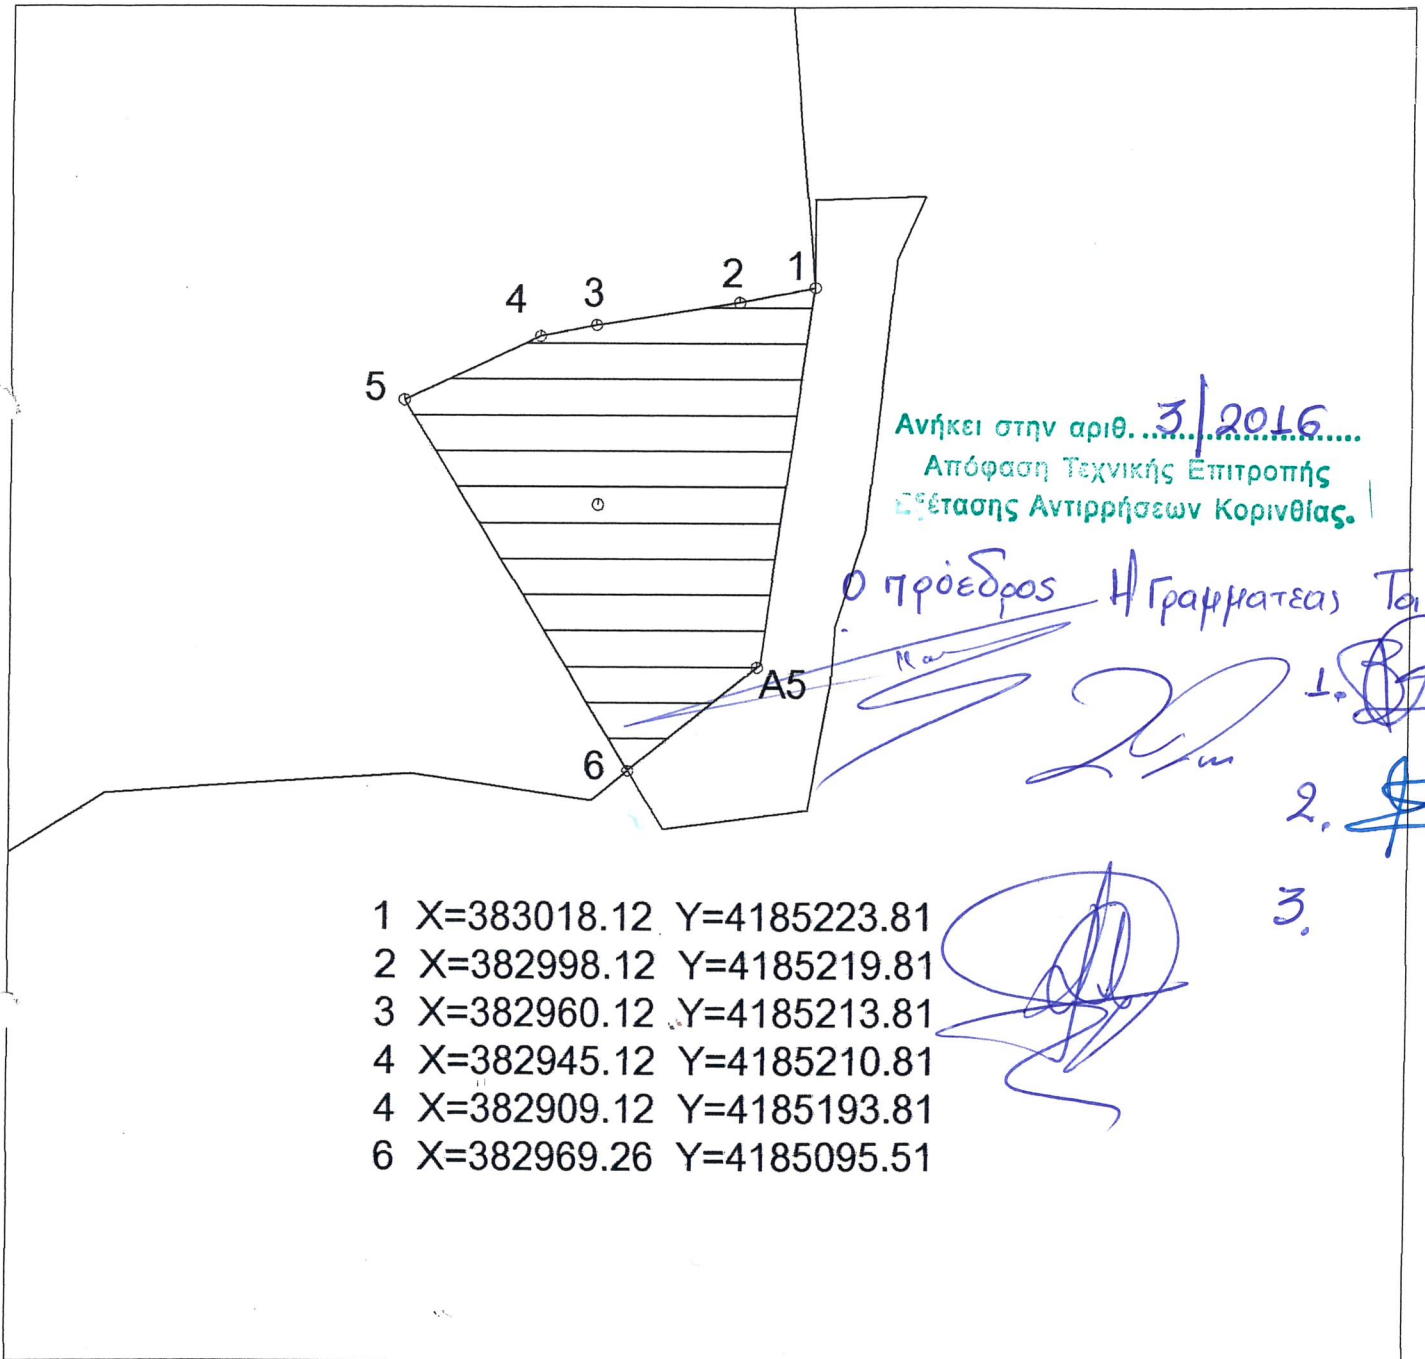

Διάγραμμα που συνοδεύει την από 10-4-2012 αναφορά μου για την 678/6-2-2012 πράξη χαρακτηρισμού του Δασάρχη Κορίνθου

κλίμακα 1:2000

Ο συντάκτης

Μιχαλάκης Αντώνιος