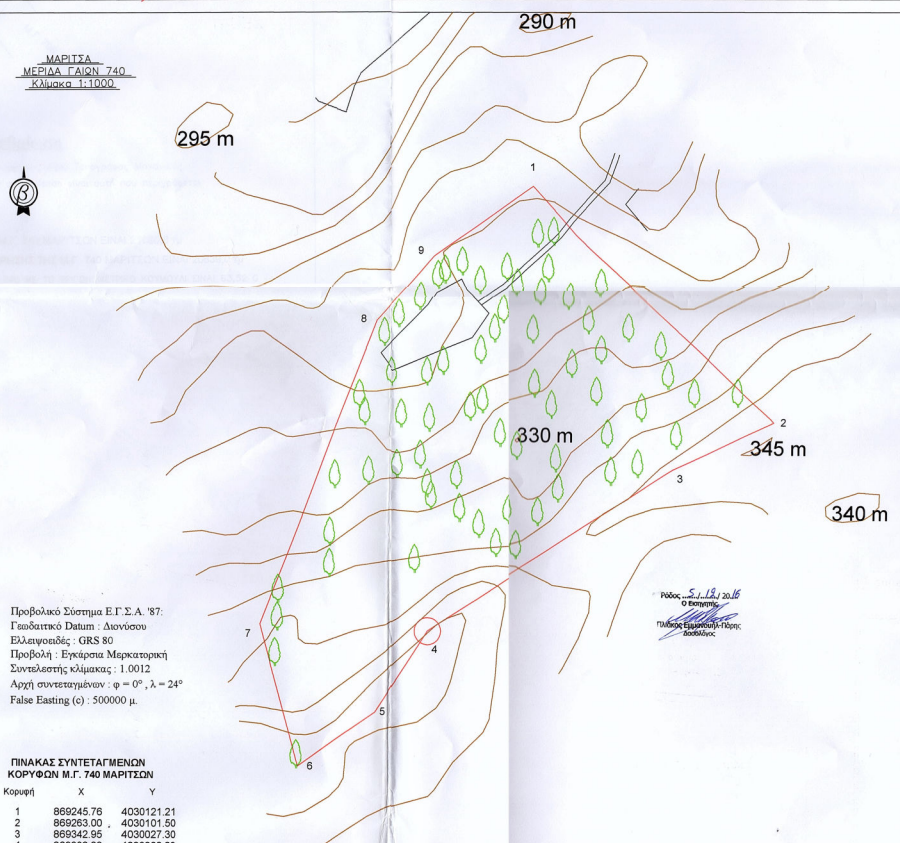

ΤΟΠΟΓΡΑΦΙΚΟ ΔΙΑΓΡΑΜΜΑ

ΙΔΙΟΚΤΗΤΗΣ : ΜΠΑΚΑΛΗΣ ΣΑΒΒΑΣ

ΘΕΣΗ ΙΔΙΟΚΤΗΣΙΑΣ: Τοπωνύμιο "ΛΟΥΠΗ"
Δημ. Διαμ. ΜΑΡΙΤΣΩΝ
ΔΗΜΟΥ ΡΟΔΟΥ

ΘΕΜΑ ΣΧΕΔΙΟΥ	ΑΡ. ΣΧΕΔ.	A-1
ΤΟΠΟΓΡΑΦΙΚΟ ΔΙΑΓΡΑΜΜΑ Μ.Γ. 740 ΜΑΡΙΤΣΩΝ	ΚΑΙΜΑΚΑ	1:1000

ΡΟΔΟΣ ΜΑΪΟΣ 2015

ΣΦΡΑΓΙΔΑ - ΥΠΟΓΡΑΦΗ ΜΗΧΑΝΙΚΟΥ