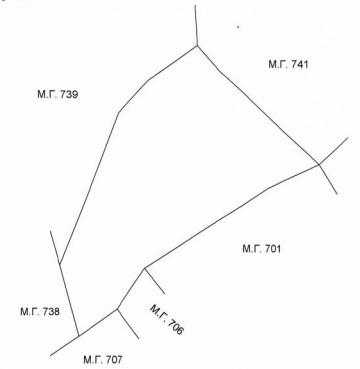

ΥΠΟΜΗΝΗΜΑ

- ΚΤΗΜΑΤΟΛΟΓΙΚΗ ΜΕΡΙΑ
- ΥΦΙΣΤΑΜΕΝΗ ΚΑΤΑΣΤΑΣΗ
- ΦΥΣΙΚΑ ΠΡΑΓΜΑΤΑ
- ΠΛΩΔ ΠΡΑΓΜΑΤΑ
- ΣΥΜΒΑΤΟΛΕΓΜΑ
- ΤΟΞΟ
- ΚΥΡΙΑ ΙΣΩΜΕΣ
- ΔΕΥΤΕΡΕΥΣΙΑ ΙΣΩΜΕΣ
- 1 ΚΩΡΗ ΜΕΡΙΑΣ
- ΓΩΝΙΑ ΔΙΕΥΘΥΝΣΗΣ
- ΕΛΙΑ
- ΒΕΝΤΡΟ
- ΣΚΟΝΙΑ
- ΥΨΟΜΕΤΡΟ
- ΣΤΥΛΟΣ ΔΕΗ

ΜΑΡΙΤΣΑ
ΜΕΡΙΑΣ ΓΑΙΩΝ 740
Κλίμακα 1:2000
Τόμος : 5
Φύλλο : 9
Φάκελος : 826

Βεβαίωση

Ο κάτωθι υπογεγραμμένος Τσiraκος Παναγιώτης Αγρ. Τοπογράφος Μηχανικός Δηλώνει ότι η έκταση που περιγράφεται στην άνω είναι αυτή που περιγράφεται στον κάρτη της Γ.Υ.Σ

ΟΔΙΚΟ ΔΙΚΤΥΟ : —
ΤΟ ΚΤΗΜΑΤΟΛΟΓΙΚΟ ΕΜΒΑΔΟΝ ΤΗΣ Μ.Γ. 740 ΜΑΡΙΤΣΩΝ ΕΙΝΑΙ 21080,0 τμ
ΤΟ ΕΜΒΑΔΟΝ ΚΑΤΟΠΙΝ ΕΜΒΑΔΟΜΕΤΡΗΣΗΣ ΤΗΣ Μ.Γ. 740 ΜΑΡΙΤΣΩΝ ΕΙΝΑΙ 20839,0 τμ
ΓΩΝΙΑ ΔΙΕΥΘΥΝΣΗΣ ΤΗΣ ΜΕΡΙΑΣ ΓΑΙΩΝ 740 ΜΕ ΤΟ ΤΡΙΓΩΝΟΜΕΤΡΙΚΟ ΚΟΥΜΟΥΜΙ ΕΙΝΑΙ 63,52 G