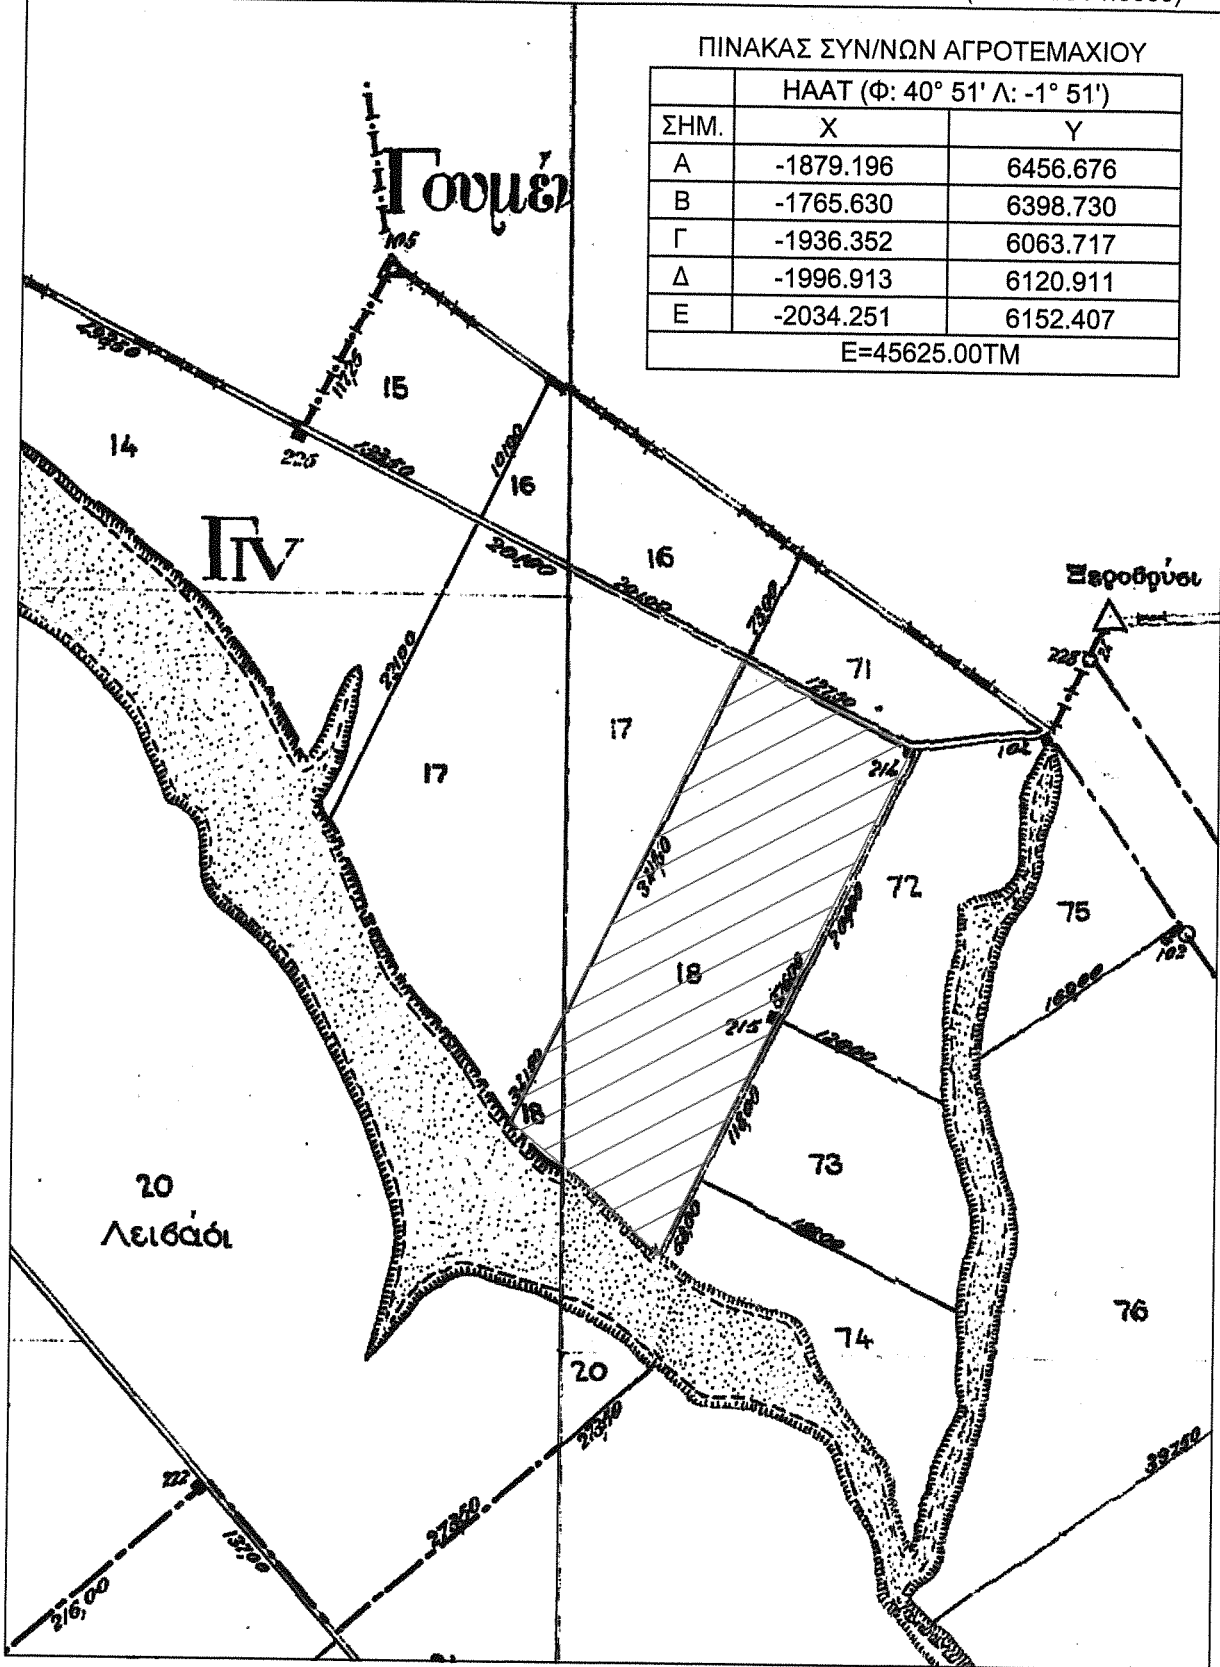

ΠΙΝΑΚΑΣ ΣΥΝ/ΝΩΝ ΑΓΡΟΤΕΜΑΧΙΟΥ

ΣΗΜ.	ΗΑΑΤ (Φ: 40° 51' Λ: -1° 51')	
	X	Y
A	-1879.196	6456.676
B	-1765.630	6398.730
Γ	-1936.352	6063.717
Δ	-1996.913	6120.911
E	-2034.251	6152.407
E=45625.00TM		

Το παρόν απόσπασμα συνοδεύει το από 26/04/2016 τοπογραφικό διάγραμμα του υπ' αριθμόν 18 αγροτεμαχίου του αγροκτήματος Γερακώνας.

Ο Μηχανικός,

ΓΕΩΡΓΙΟΣ Χ. ΛΑΜΠΡΟΥ
ΔΙΠΛ. ΑΓΡΟΝΟΜΟΣ ΤΟΠΟΓΡΑΦΟΣ ΜΗΧΑΝΙΚΟΣ
ΠΟΛΥΤΕΧΝΙΚΗΣ ΣΧΟΛΗΣ Α.Π.Θ.
ΜΕΛΟΣ Τ.Ε.Ε. Α.Μ. 46435
ΕΥΡΩΠΟΣ-ΚΙΑΚΙΣ ΤΗΛ (23430)61374
Α.Φ.Μ. 041435061 ΔΟΥ ΓΟΥΜΕΝΙΣΣΑΣ