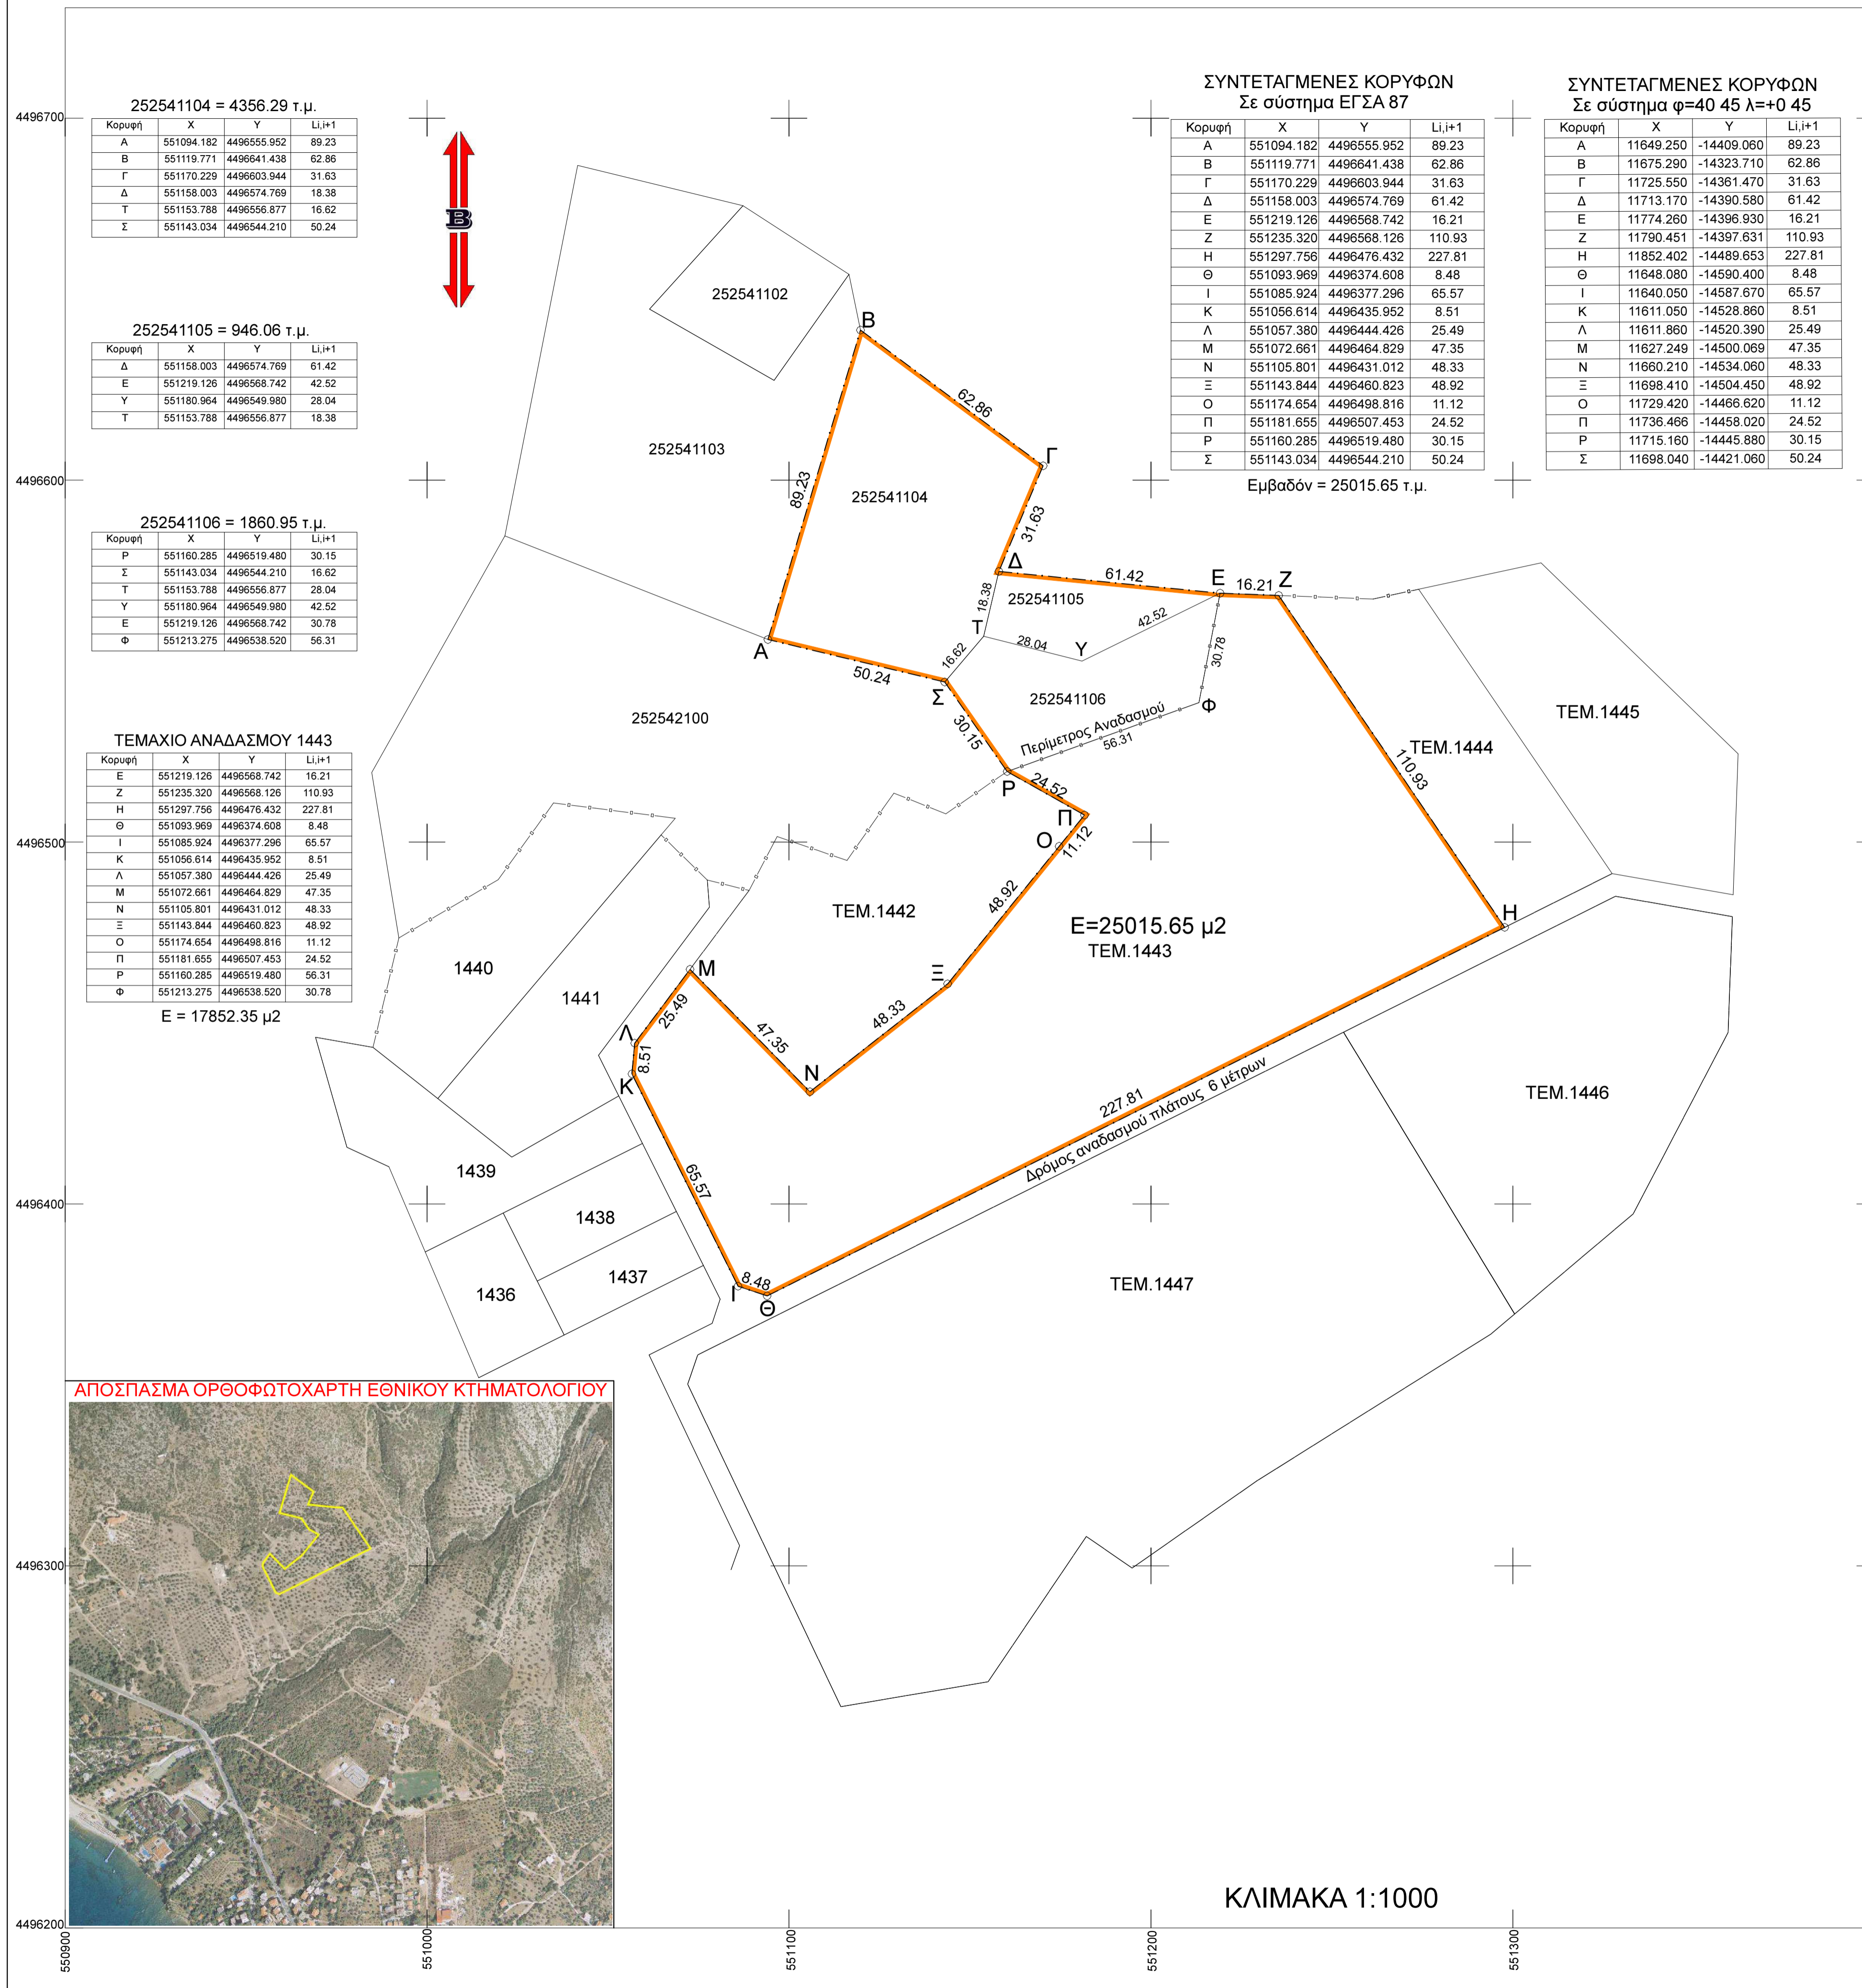

**ΑΠΟΣΠΑΣΜΑ ΧΑΡΤΗ ΤΗΣ Γ.Υ.Σ. ΚΛΙΜΑΚΑΣ 1:5000**

**ΑΠΟΣΠΑΣΜΑ ΧΑΡΤΗ ΤΗΣ Γ.Υ.Σ. ΚΛΙΜΑΚΑΣ 1:50000**

**Σύστημα εξάρτησης συντεταγμένων ΕΓΣΑ 87**

Ιδιοκτήτης: Οικονόμου Γεώργιος του Νικολάου

Θέμα: **ΤΟΠΟΓΡΑΦΙΚΟ ΔΙΑΓΡΑΜΜΑ**

Θέση: Βαμβακίες Ποτού Δ.Δ. Θεολόγου του Δήμου Θάσου

Εμβαδόν: Α-Β-Γ-Δ-Ε-Ζ-Η-Θ-Ι-Κ-Λ-Μ-Ν-Ξ-Ο-Π-Ρ-Σ-Α=25015.65 τ.μ.

Κλίμακες: 1:1000 - 1:5000 - 1:50000

Χρόνος σύνταξης: Οκτώβριος 2016

Σφραγίδα - υπογραφή

ΕΠΙΧΩΡΙΚΑ ΒΕΒΗΘΗΚΕ και συνοδεύεται με το υπ' αριθμόν 56099α/2016-27 έγγραφο του Δασαρχείου Θάσου, του οποίου αποτελεί αναπόσπαστο μέρος.

Θάσος, 09/10/2016

Μαργαρίτα Σπυλιανού  
Δασολόγος

**ΑΠΟΣΠΑΣΜΑ ΧΑΡΤΗ ΑΝΑΔΑΣΜΟΥ ΘΕΟΛΟΓΟΥ ΘΕΣΗ ΒΑΜΒΑΚΙΕΣ ΚΑΙ ΑΠΟΣΠΑΣΜΑ ΑΠΟ ΠΡΟΣΩΡΙΝΟ ΧΑΡΤΗ ΔΑΣΙΚΟΥ ΚΤΗΜΑΤΟΛΟΓΙΟΥ**