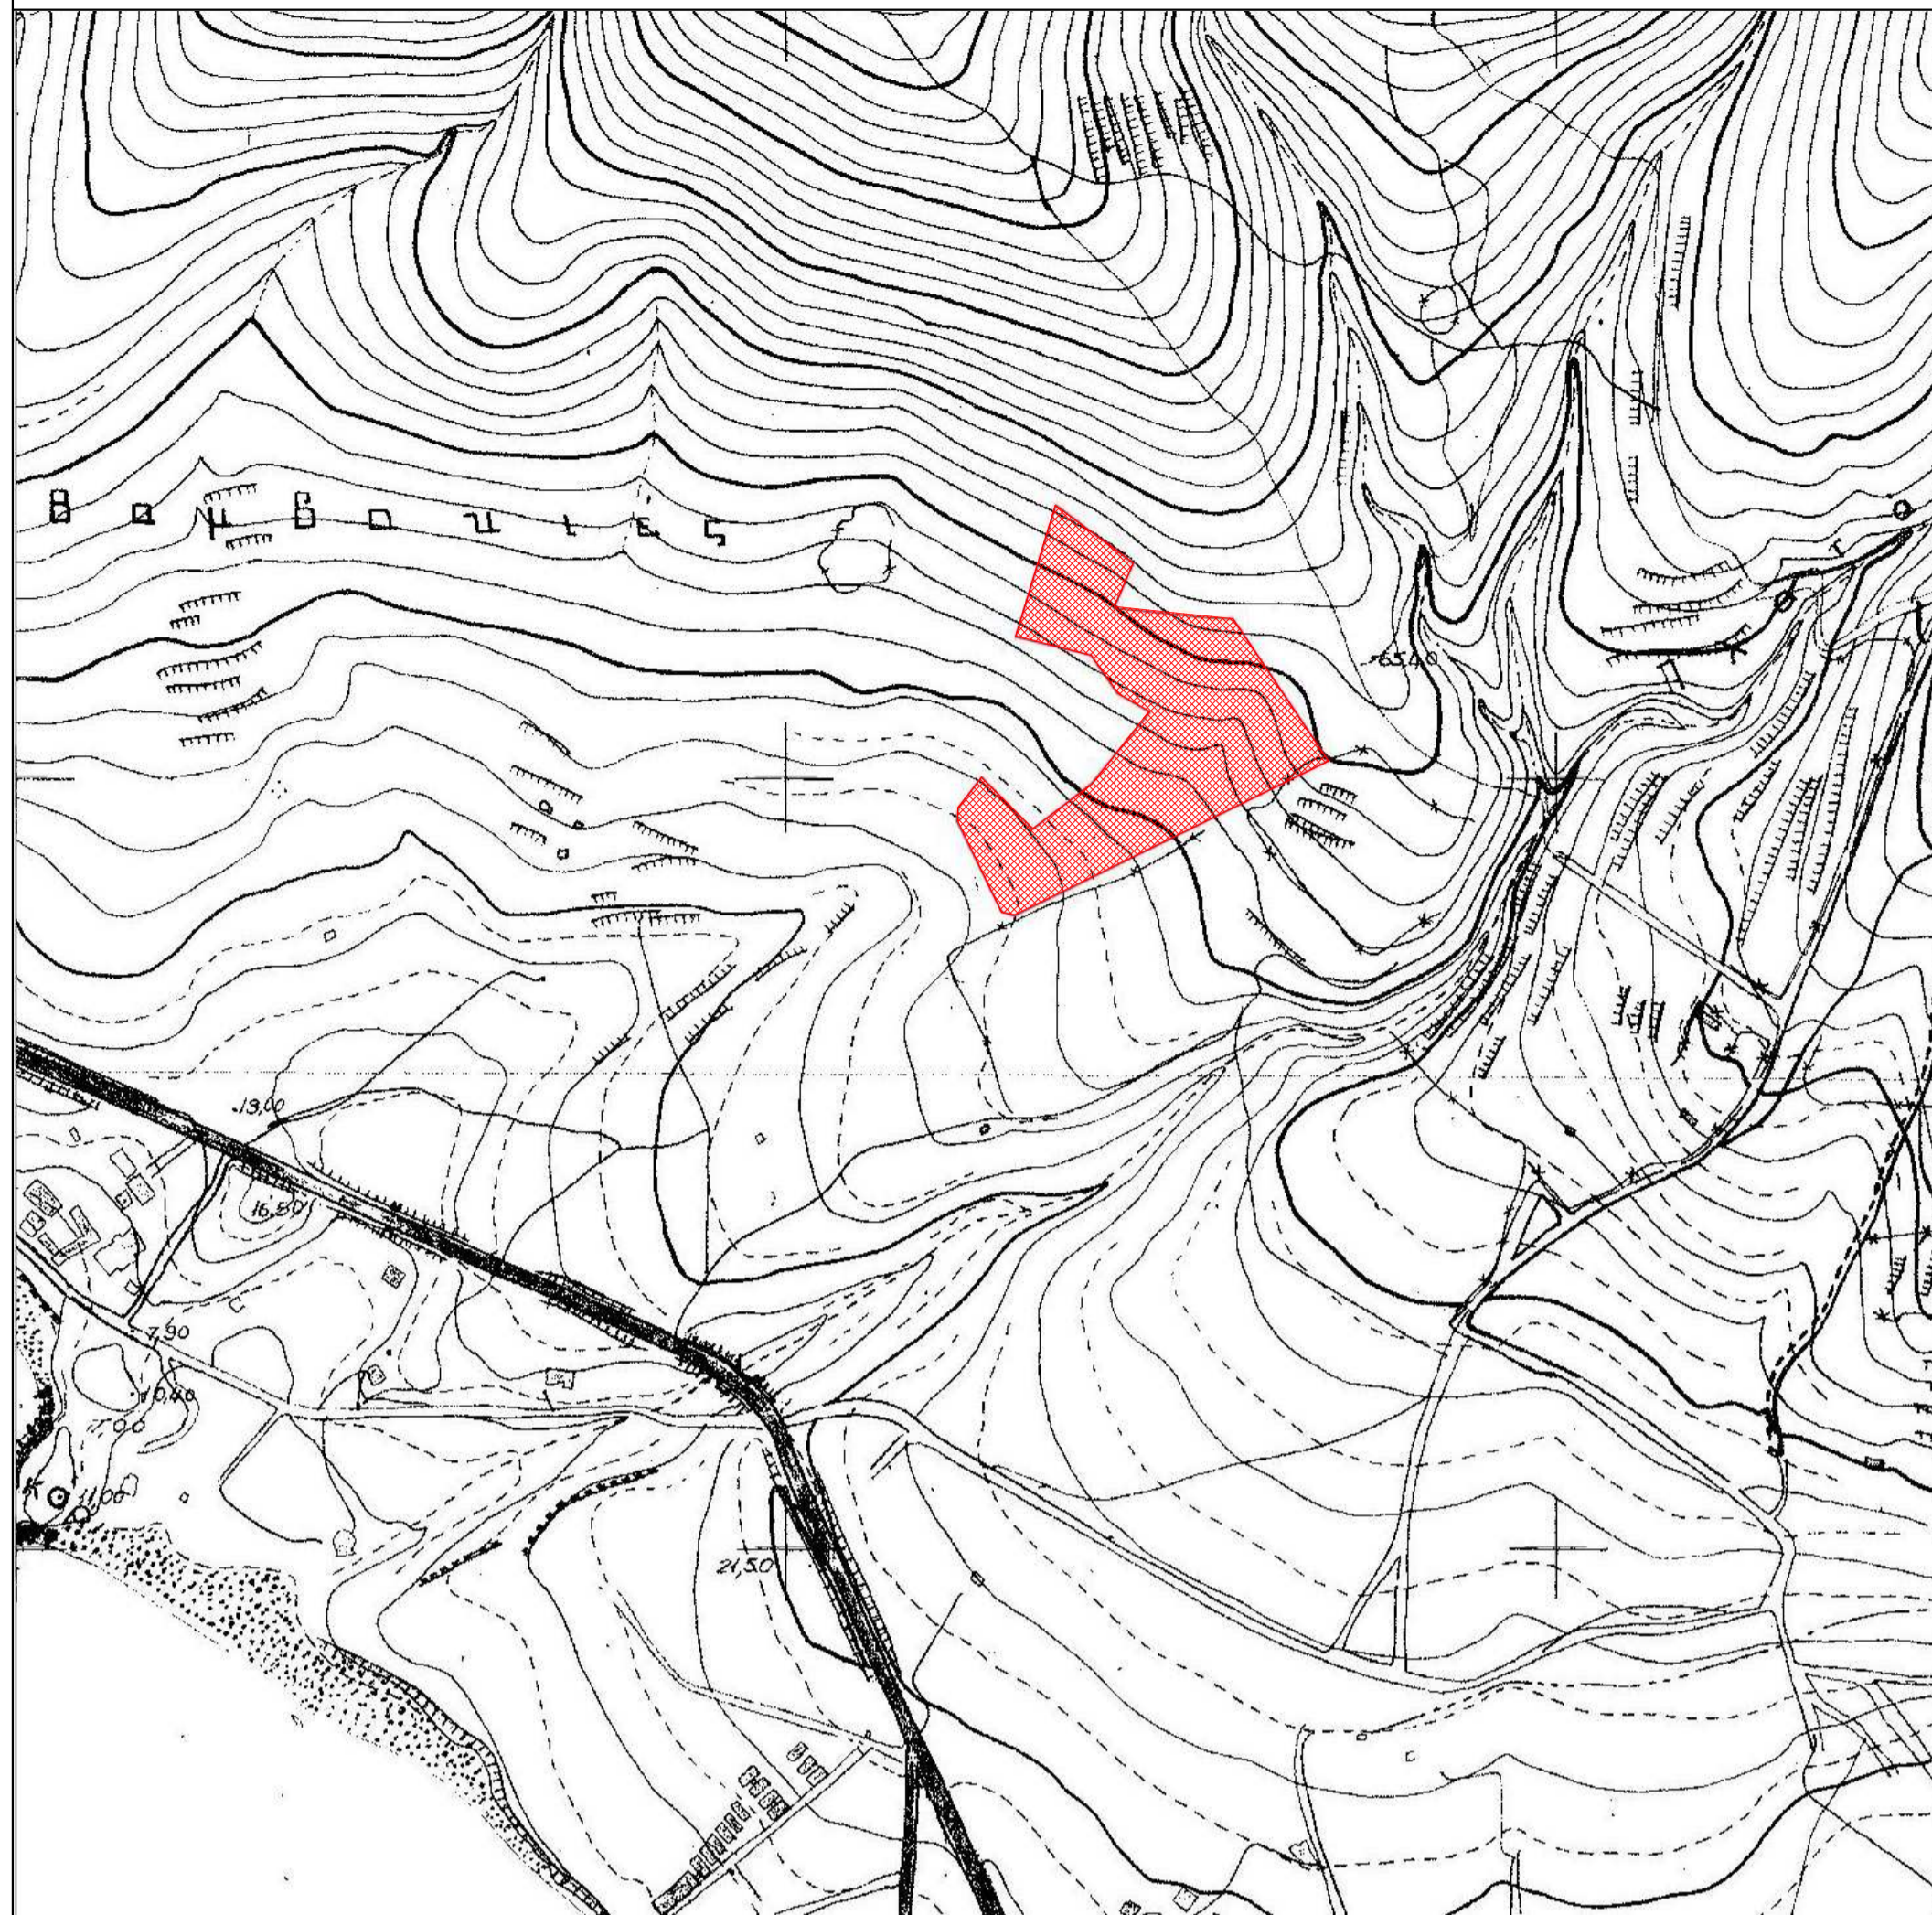

**ΑΠΟΣΠΑΣΜΑ ΧΑΡΤΗ ΤΗΣ Γ.Υ.Σ. ΚΛΙΜΑΚΑΣ 1:5000**

**ΑΠΟΣΠΑΣΜΑ ΧΑΡΤΗ ΤΗΣ Γ.Υ.Σ. ΚΛΙΜΑΚΑΣ 1:50000**

**Σύστημα εξάρτησης συντεταγμένων ΕΓΣΑ 87**

Ιδιοκτήτης: Οικονόμου Γεώργιος του Νικολάου

Θέμα: **ΤΟΠΟΓΡΑΦΙΚΟ ΔΙΑΓΡΑΜΜΑ**

Θέση: Βαμβακίες Ποτού Δ.Δ. Θεολόγου του Δήμου Θάσου

Εμβαδόν: Α-Β-Γ-Δ-Ε-Ζ-Η-Θ-Ι-Κ-Λ-Μ-Ν-Ξ-Ο-Π-Ρ-Σ-Α=25015.65 τ.μ.

Κλίμακες: 1:1000 - 1:5000 - 1:50000

Χρόνος σύνταξης: Οκτώβριος 2016

Σφραγίδα - υπογραφή

ΕΠΙΧΩΡΙΚΑ ΒΕΒΗΘΗΚΕ και συνοδεύεται με το υπ' αριθμόν 56099α/2016-27 έγγραφο του Δασαρχείου Θάσου, του οποίου αποτελεί αναπόσπαστο μέρος.

Θάσος, 09/10/2016

Μαργαρίτα Σπυλιανού  
Δασολόγος

**ΑΠΟΣΠΑΣΜΑ ΧΑΡΤΗ ΑΝΑΔΑΣΜΟΥ ΘΕΟΛΟΓΟΥ ΘΕΣΗ ΒΑΜΒΑΚΙΕΣ ΚΑΙ ΑΠΟΣΠΑΣΜΑ ΑΠΟ ΠΡΟΣΩΡΙΝΟ ΧΑΡΤΗ ΔΑΣΙΚΟΥ ΚΤΗΜΑΤΟΛΟΓΙΟΥ**