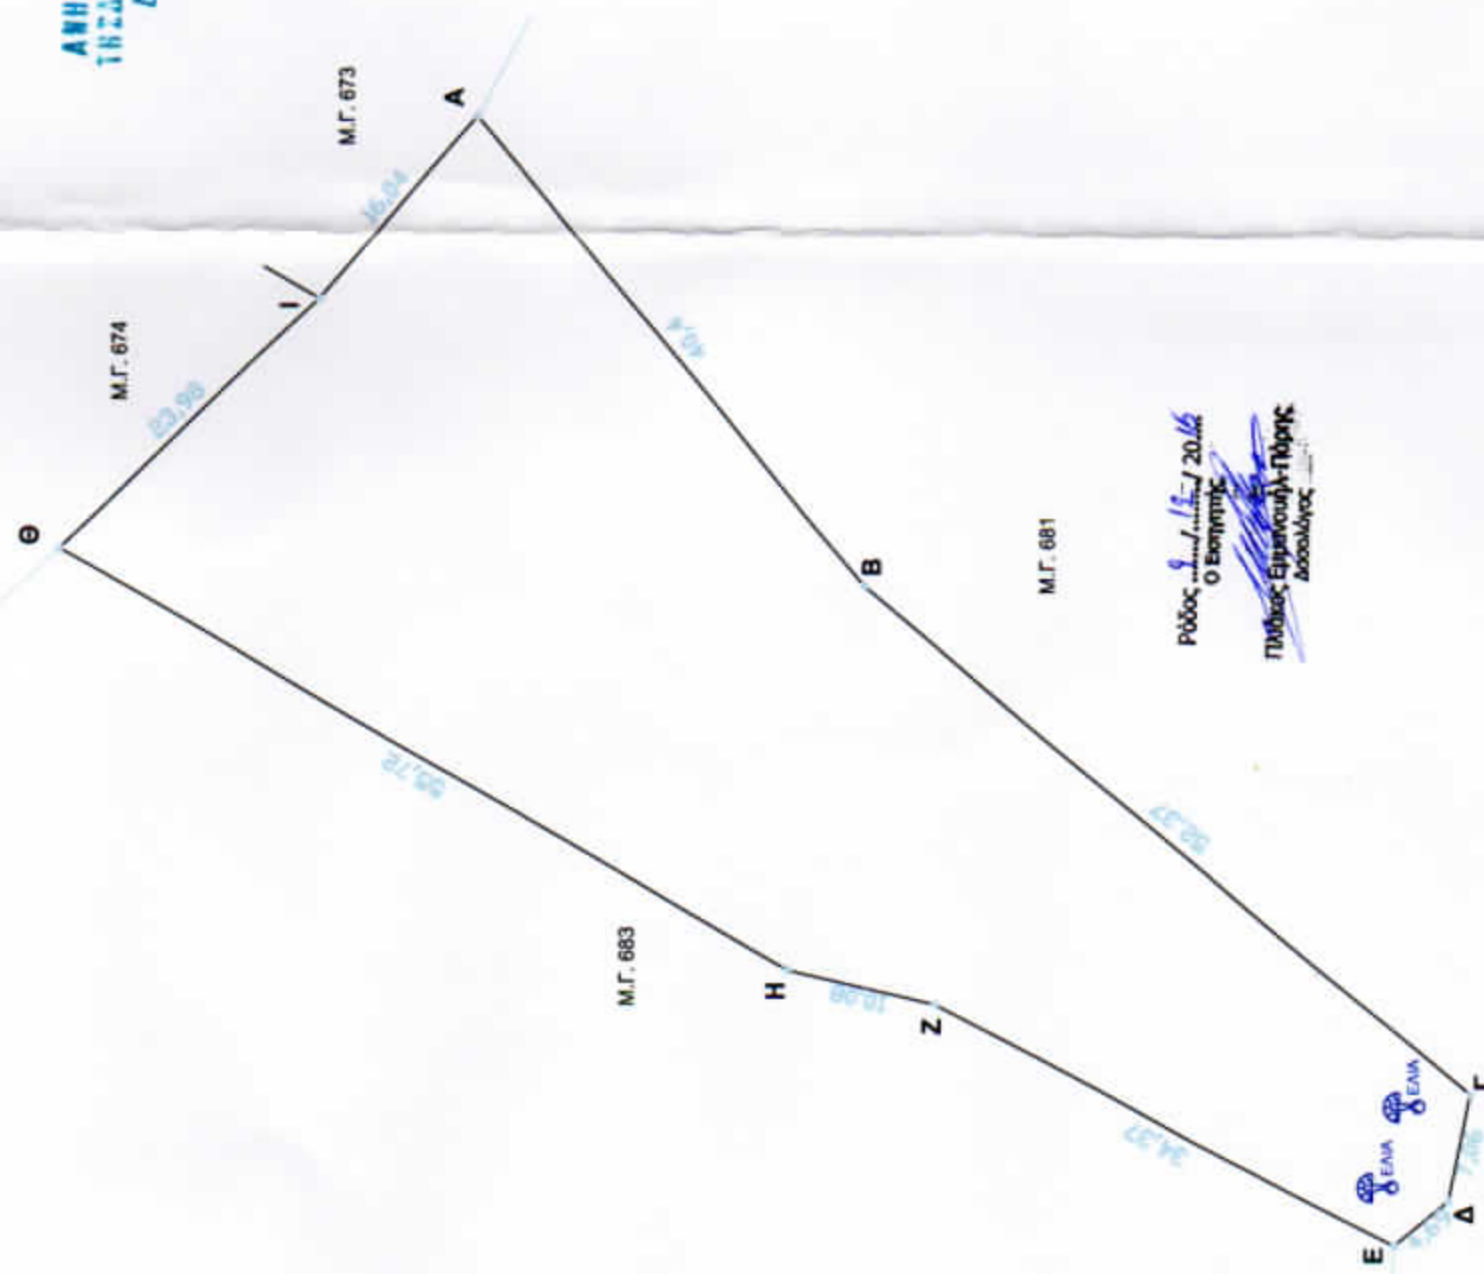

ΜΕΡΙΣ 682 ΓΑΙΩΝ ΚΟΣΚΙΝΟΥ

ΕΜΒΑΔΟΝ ΜΕΡΙΔΑΣ (682) = 2285,00 ΤΜ.

ΚΤΗΜΑΤΟΛΟΓΙΚΑ ΣΤΟΙΧΕΙΑ

ΤΟΜΟΣ 3
ΦΥΛΛΟ 80
ΦΑΚΕΛΟΣ 373
ΜΕΡΙΔΑ 682
ΚΛΙΜΑΚΑ 1 : 500

ΑΝΗΚΕΙ ΣΤΗΝ ΥΠΟΛΟΓΙΣΜΕΝΗ ΣΤΟΙΧΕΙΑ
ΤΗΣ ΔΙΕΥΘΥΝΣΗΣ
ΔΟΥ ΕΚ ΜΗΤΡΟΥ

ΣΥΝΤΕΤΑΓΜΕΝΕΣ ΤΩΝ ΚΟΡΥΦΩΝ ΣΕ Ε.Γ.Σ.Α 87

X	Y
A	X=877664.81 Y=4035547.91
B	X=877635.32 Y=4035520.30
Γ	X=877604.32 Y=4035478.10
Δ	X=877597.32 Y=4035479.10
Ε	X=877594.07 Y=4035482.47
Ζ	X=877608.08 Y=4035513.86
Η	X=877609.79 Y=4035523.79
Θ	X=877634.35 Y=4035573.80
Ι	X=877652.05 Y=4035557.62