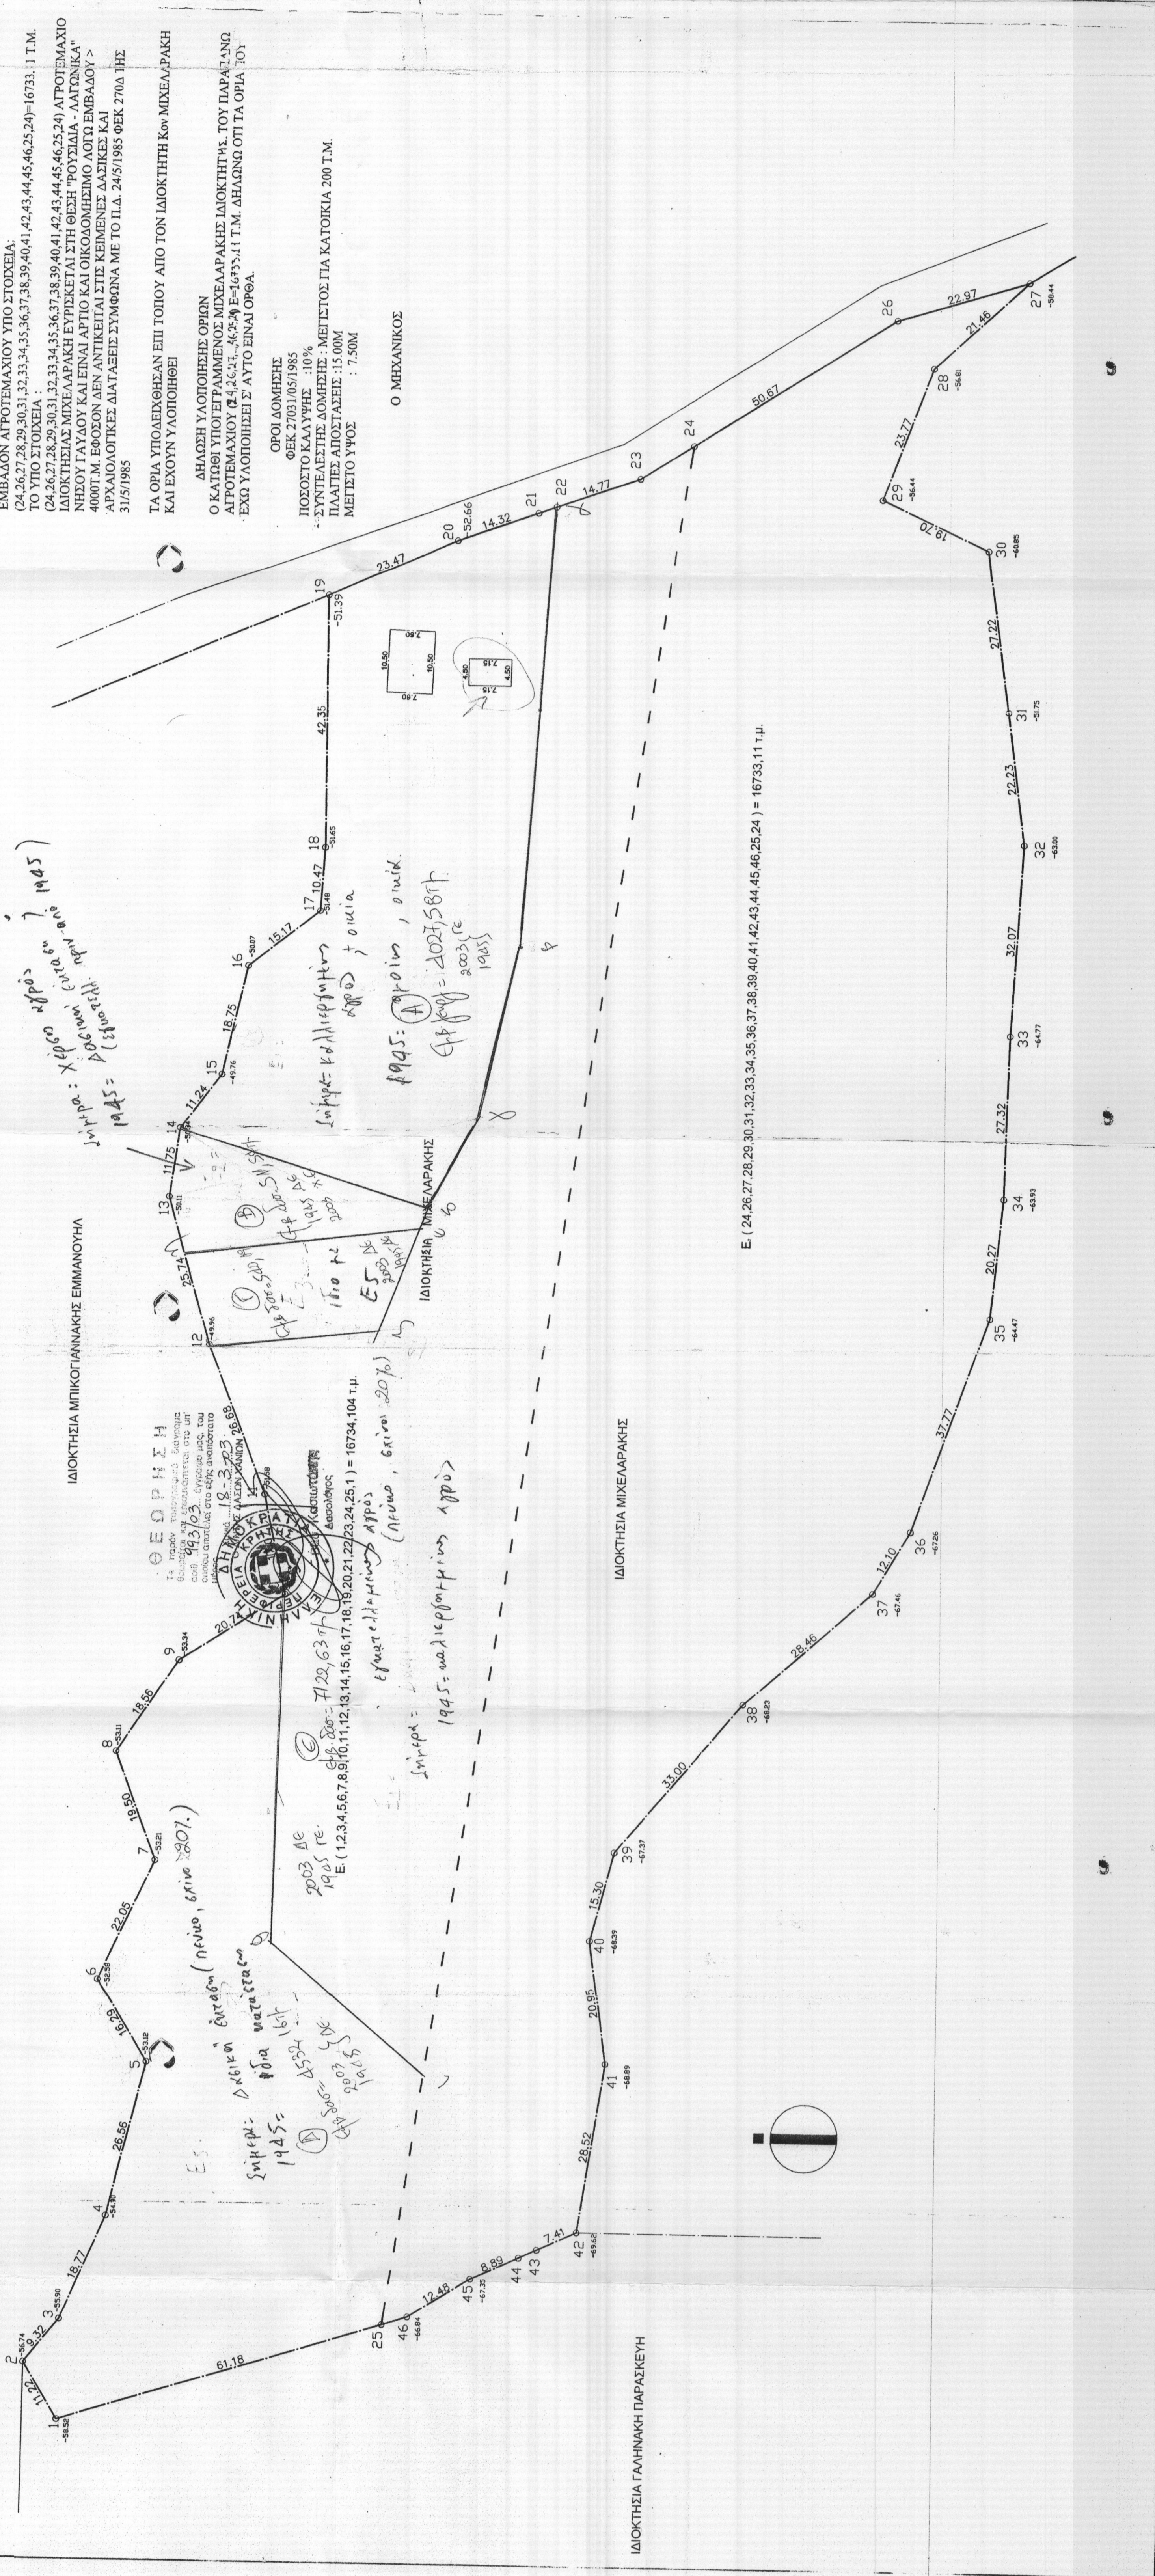

ΤΟΠΟΓΡΑΦΙΚΟ ΔΙΑΓΡΑΜΜΑ

ΥΠΟΜΝΗΜΑ 1
 ΕΜΒΛΑΘΟΝ ΑΓΡΟΤΕΜΑΧΟΥ ΥΠΟ ΣΤΟΙΧΕΙΑ:
 ΟΥ 24.26.27.28.29.30.31.32.33.34.35.36.37.38.39.40.41.42.43.44.45.46.25.24) = 16723.1114.
 ΤΟ ΥΠΟ ΣΤΟΙΧΕΙΑ (12.23.45.6.7.8.9.10.11.12.13.14.15.16.17.18.19.20.21.22.23.24.25.26.27.28.29.30.31.32.33.34.35.36.37.38.39.40.41.42.43.44.45.46.25.24) ΤΟ ΥΠΟ ΣΤΟΙΧΕΙΑ ΜΙΚΕΛΑΡΑΚΗΣ ΕΥΡΕΚΕΤΑΙ ΣΤΗ ΘΕΣΗ "ΡΟΥΣΣΙΔΑ - ΛΑΤΣΙΝΑ" ΑΤΟΜΙΚΗΣ ΚΑΤΟΙΚΙΑΣ ΤΟΥ ΚΑΙ ΟΙΚΟΔΟΜΗΣΙΜΟ ΛΟΤΤΟ ΕΜΒΛΑΘΟΥ > 4000 Τ.Μ. ΕΡΧΟΜΕΝΟΝ ΑΝΤΙΚΕΙΤΑΙ ΣΤΗΝ ΚΑΤΟΙΚΙΑ ΚΑΙ ΑΡΧΑΙΟΛΟΓΙΚΕΣ ΔΙΑΤΑΞΕΙΣ ΣΥΜΦΩΝΑ ΜΕ ΤΟ Π.Δ. 245/1985 ΘΕΣ. 2700 Τ.Μ. 31/5/1985

ΥΠΟΜΝΗΜΑ 2
 ΕΜΒΛΑΘΟΝ ΑΓΡΟΤΕΜΑΧΟΥ ΥΠΟ ΣΤΟΙΧΕΙΑ:
 ΟΥ 24.26.27.28.29.30.31.32.33.34.35.36.37.38.39.40.41.42.43.44.45.46.25.24) = 16723.1114.
 ΤΟ ΥΠΟ ΣΤΟΙΧΕΙΑ (12.23.45.6.7.8.9.10.11.12.13.14.15.16.17.18.19.20.21.22.23.24.25.26.27.28.29.30.31.32.33.34.35.36.37.38.39.40.41.42.43.44.45.46.25.24) ΤΟ ΥΠΟ ΣΤΟΙΧΕΙΑ ΜΙΚΕΛΑΡΑΚΗΣ ΕΥΡΕΚΕΤΑΙ ΣΤΗ ΘΕΣΗ "ΡΟΥΣΣΙΔΑ - ΛΑΤΣΙΝΑ" ΑΤΟΜΙΚΗΣ ΚΑΤΟΙΚΙΑΣ ΤΟΥ ΚΑΙ ΟΙΚΟΔΟΜΗΣΙΜΟ ΛΟΤΤΟ ΕΜΒΛΑΘΟΥ > 4000 Τ.Μ. ΕΡΧΟΜΕΝΟΝ ΑΝΤΙΚΕΙΤΑΙ ΣΤΗΝ ΚΑΤΟΙΚΙΑ ΚΑΙ ΑΡΧΑΙΟΛΟΓΙΚΕΣ ΔΙΑΤΑΞΕΙΣ ΣΥΜΦΩΝΑ ΜΕ ΤΟ Π.Δ. 245/1985 ΘΕΣ. 2700 Τ.Μ. 31/5/1985

ΤΑ ΟΡΑ ΥΠΟΚΕΙΘΕΝΤΑΙ ΕΠΙ ΤΟΠΟΥ ΑΠΟ ΤΟΝ ΙΔΙΟΚΤΗΤΗ ΚΑΙ ΜΙΚΕΛΑΡΑΚΗ ΚΑΙ ΕΧΟΥΝ ΥΛΟΠΟΙΗΘΕΙ

ΑΠΛΩΣ ΥΠΟΚΕΙΘΕΝΤΕΣ ΟΡΕΘΝ Ο ΚΑΤΟΙΚΗ ΥΠΟΚΕΙΘΕΝΤΕΣ ΟΡΕΘΝ ΑΓΡΟΤΕΜΑΧΟΥ (12.23.45.6.7.8.9.10.11.12.13.14.15.16.17.18.19.20.21.22.23.24.25.26.27.28.29.30.31.32.33.34.35.36.37.38.39.40.41.42.43.44.45.46.25.24) Τ.Μ. ΔΕΔΩΘΗ ΟΤΙ ΤΑ ΟΡΑ ΠΟΥ ΕΧΟΥΝ ΥΛΟΠΟΙΗΘΕΙ Ε ΑΥΤΟ ΕΝΑΙ ΟΡΘΑ.