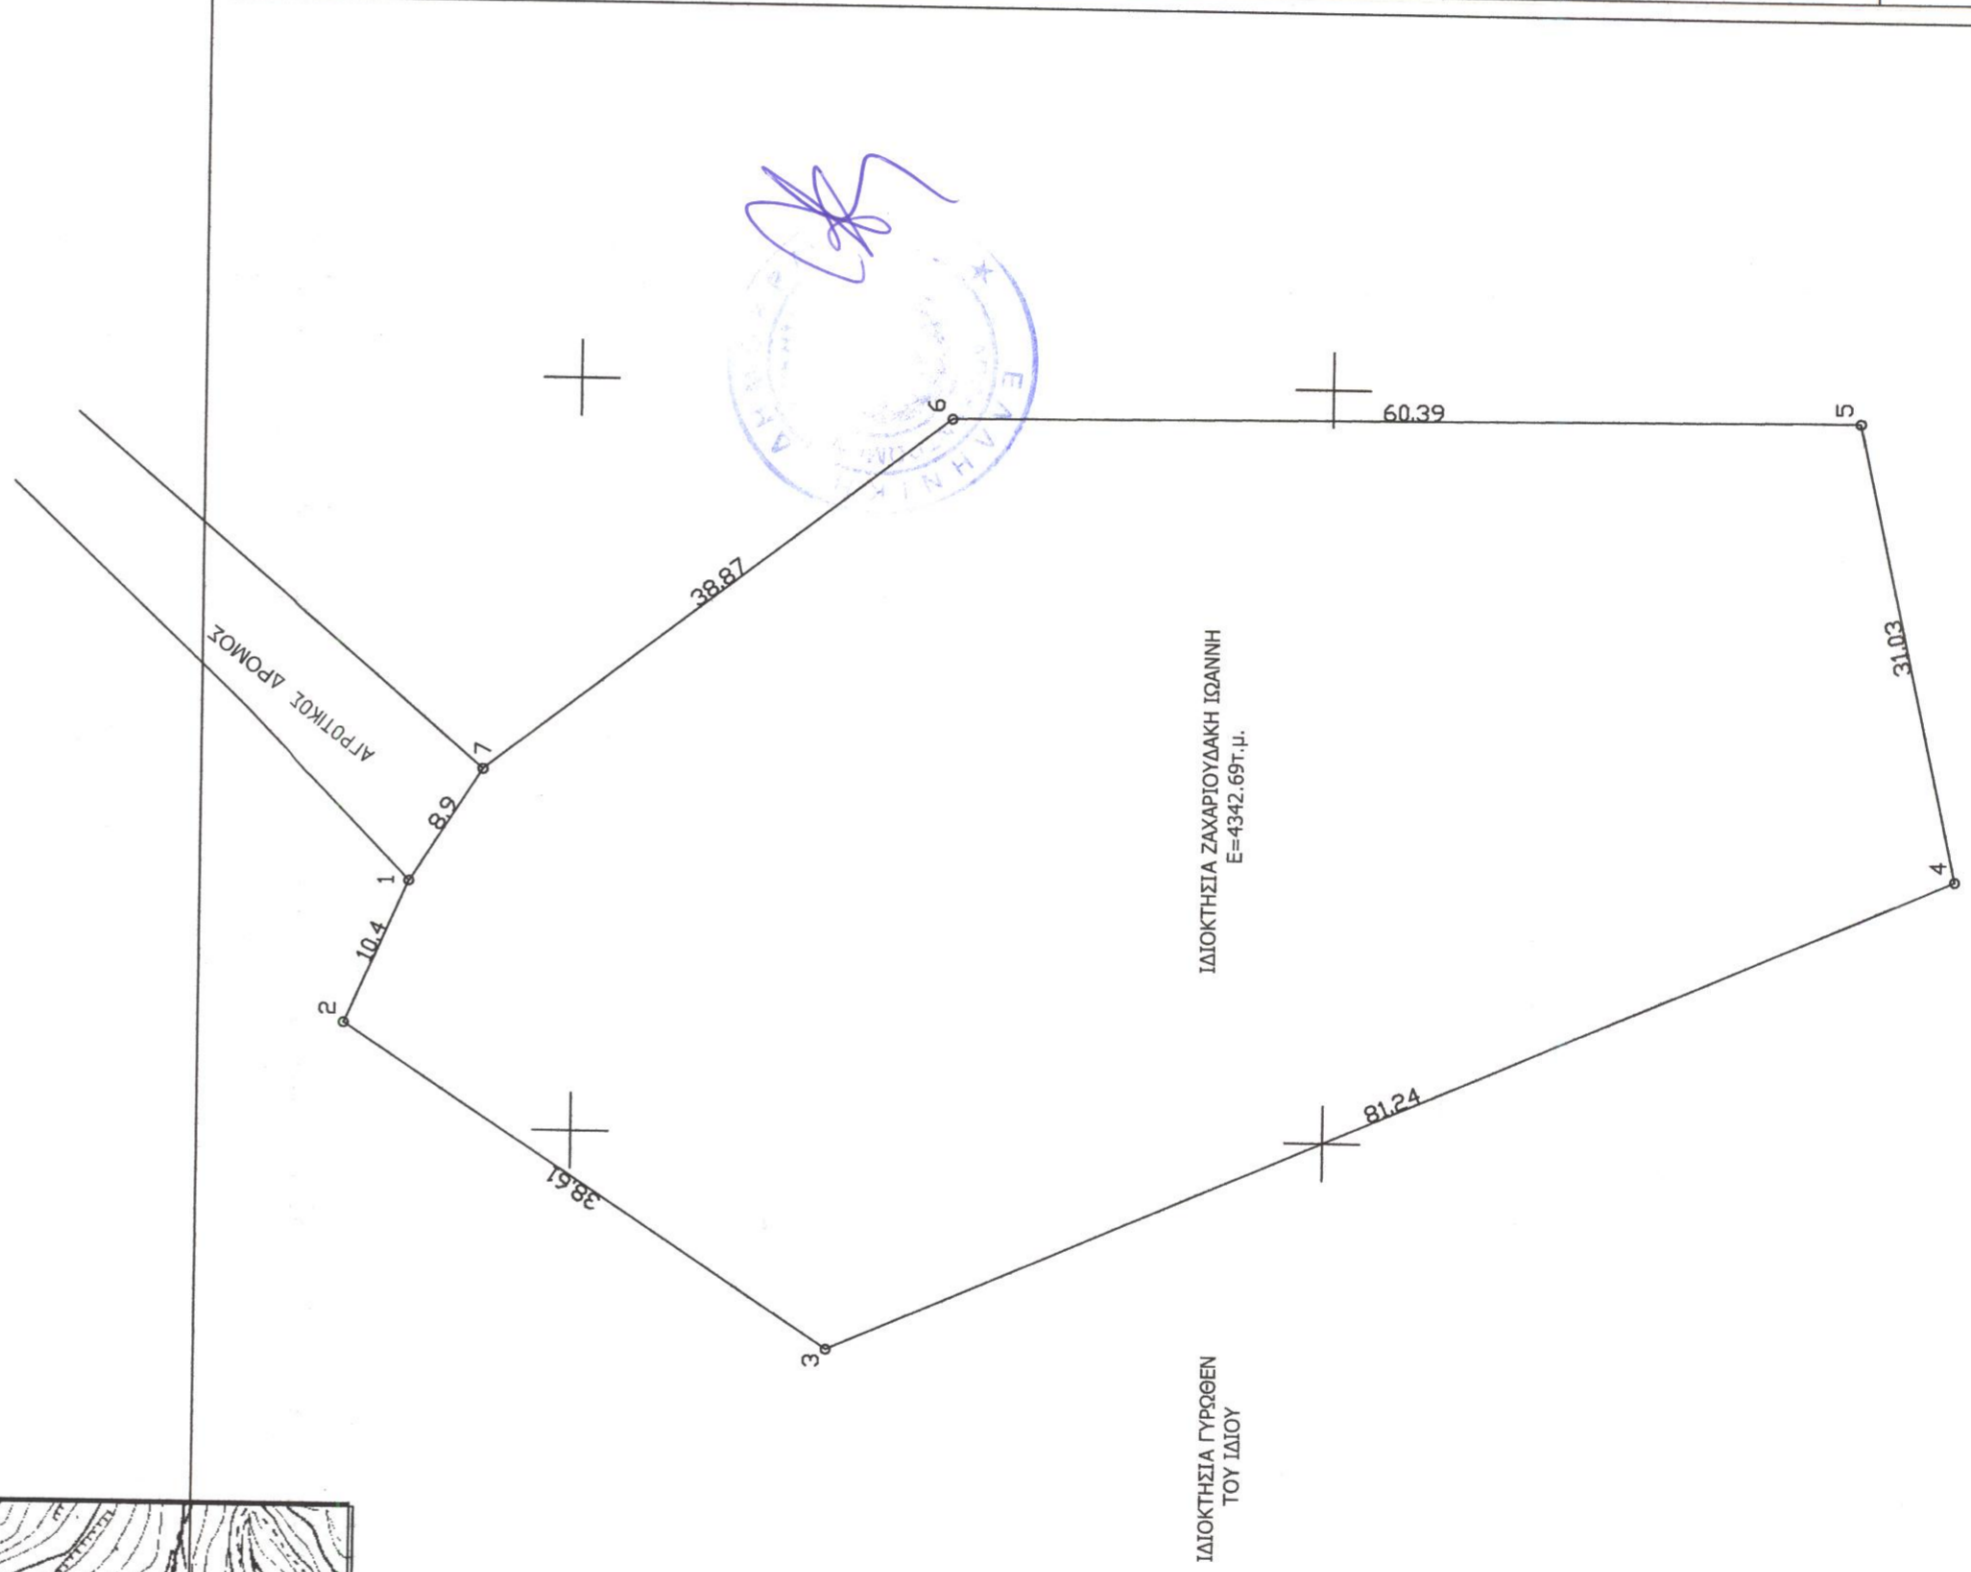

ΟΔΟΙΠΟΡΙΚΟ ΣΚΑΡΙΦΗΜΑ

ΑΠΟΣΠΑΣΜΑ ΧΑΡΤΗΣ ΓΥΣ ΚΑΜ 5000

Δηλώση Μηχανικού Ν. 651/77

1. Το υπό τα στοιχεία (1-2-3-4-5-6-7-1) Ε=4342,69τ.μ., οριζόμενο ακίνητο είναι ιδιοκτησία του ΖΑΧΑΡΙΟΥΔΑΚΗ ΙΩΑΝΝΗ και βρίσκεται στη θέση "ΒΙΤΣΙΛΟΚΟΥΜΟΣ" εκτός των ορίων του οικισμού ΑΠΟΔΟΥΛΟΥ της Τ.Κ ΑΠΟΔΟΥΛΟΥ, δ.ε. ΚΟΥΡΗΤΩΝ δήμου ΑΜΑΡΙΟΥ Περιφερειακής Ενότητας Ρεθύμνου και εκτός ΖΟΕ, εκτός ζώνης NATURA 2000.

Δηλώση ιδιοκτήτη Ν. 4030/2011

1. Ο κάτωθι υπογεγραμμένος ΖΑΧΑΡΑΙΟΥΔΑΚΗΣ ΙΩΑΝΝΗΣ δηλώνει ότι :
 τα όρια του ακινήτου με στοιχεία (1-2-3-4-5-6-7-1) και εμβαδόν Ε =4342,69τ.μ. που ευρίσκεται στη θέση "ΒΙΤΣΙΛΟΚΟΥΜΟΣ" εκτός των ορίων του οικισμού ΑΠΟΔΟΥΛΟΥ της Τ.Κ ΑΠΟΔΟΥΛΟΥ δ.ε. ΚΟΥΡΗΤΩΝ δήμου ΑΜΑΡΙΟΥ Περιφερειακής Ενότητας Ρεθύμνου υπεδείχθησαν από εμένα και ευθύνομαι για την ακρίβεια των δηλούμενων ορίων του ακινήτου.

Ο δηλών

Εμβαδόν ακινήτου

Ε(1-2-3-4-5-6-7-1)=4342,69τ.μ.

1. Οι διαστάσεις και τα εμβαδά υπολογιστήκαν αναλυτικά από τις συντεταγμένες των κορυφών
 2. Το σύστημα συντεταγμένων είναι το ΕΓΣΑ 87.

Η ένταξη έγινε με το σύστημα GPS με ακρίβειας έναρξης
 : Horizontal: ±5 mm + 1 ppm, Vertical: ±10 mm + 2 ppm
 και κανοντάς χρήση ΕΛΛΗΝΙΚΟΥ ΣΥΣΤΗΜΑΤΟΣ ΕΝΤΟΠΙΣΜΟΥ HEPOS

ΠΙΝΑΚΑΣ ΣΥΝΤΕΤΑΓΜΕΝΩΝ ΣΤΕ ΕΓΓΡΑΦ

ΟΡΙΟ	X	Y
1	567716,43	3885960,95
2	567706,93	3885965,17
3	567685,78	3885932,86
4	567718,05	3885958,3
5	567748,35	3885964,96
6	567747,64	3885925,34
7	567723,93	3885956,15