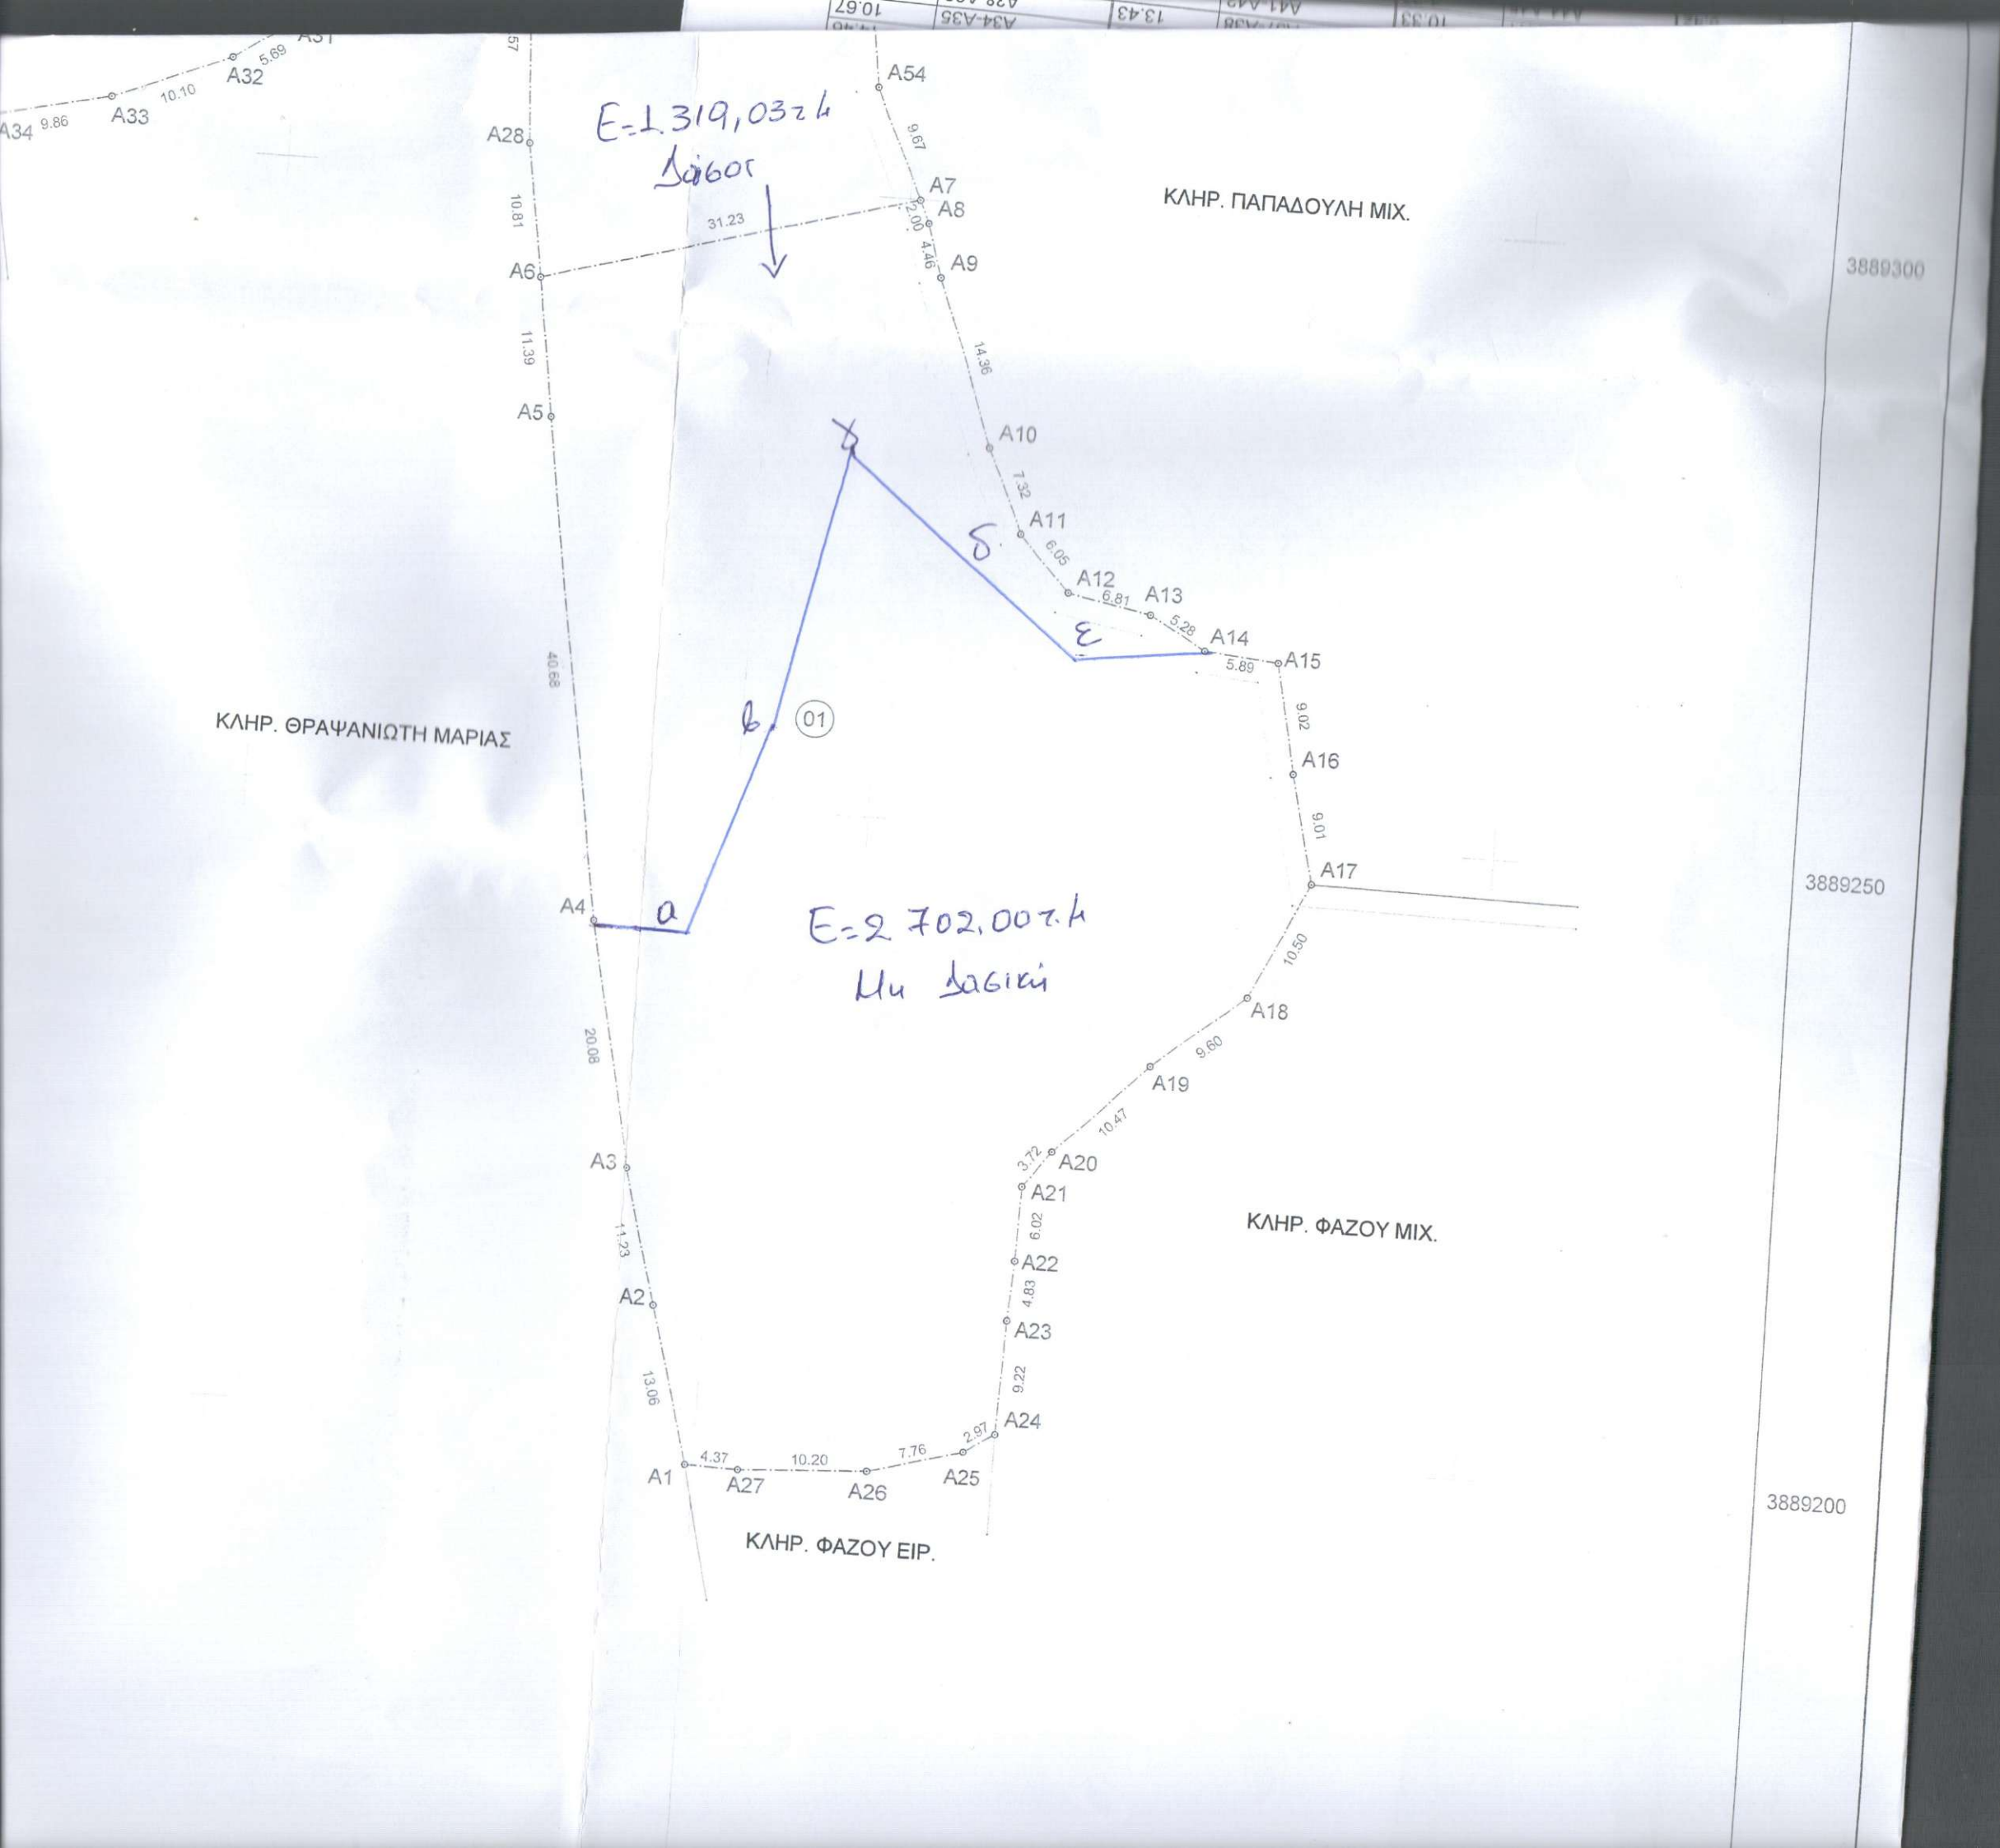

ΚΕΡΟΥΛΗΣ

CONSTRUCTIONS

Μ Ε Λ Ε Τ Η Κ Α Τ Α Σ Κ Ε Υ Η

Κ. Καραμανλή 19
Τ.Κ. 72100
Άγιος Νικόλαος Κρήτης
τηλ. & fax: 28410 24234
e-mail: mk@keroulis.gr
site: www.keroulis.gr

ΙΔΙΟΚΤΗΣΙΑ	ΑΚΙΝΗΤΟ 1 : ΚΟΥΤΟΥΛΑΚΗΣ ΔΗΜΗΤΡΙΟΣ ΤΟΥ ΙΩΑΝΝΗ
ΕΡΓΟ	ΑΚΙΝΗΤΟ 2 : ΚΟΥΤΟΥΛΑΚΗΣ ΕΜΜΑΝΟΥΗΛ ΤΟΥ ΓΕΩΡΓΙΟΥ
ΘΕΣΗ	ΛΑΓΟΥΡΟ ΒΑΘΥ ΠΕΡΙΦ. ΚΡΙΤΣΑΣ

ΘΕΜΑ ΣΧΕΔΙΟΥ	ΤΟΠΟΓΡΑΦΙΚΟ ΔΙΑΓΡΑΜΜΑ	ΑΡΙΘΜΟΣ ΣΧΕΔΙΟΥ
		T-1
ΚΛΙΜΑΚΑ	1:500	

ΧΡΟΝΟΣ ΜΕΛΕΤΗΣ	ΥΠΟΓΡΑΦΗ	ΣΦΡΑΓΙΔΑ
ΝΟΕΜΒΡΙΟΣ 2006		
ΚΩΔΙΚΟΣ		

Ε=1319,0324
Δάβος

ΚΛΗΡ. ΠΑΠΑΔΟΥΛΗ ΜΙΧ.

3889300

ΚΛΗΡ. ΘΡΑΨΑΝΙΩΤΗ ΜΑΡΙΑΣ

Ε=2702,0074
Μη Δάβος

3889250

ΚΛΗΡ. ΦΑΖΟΥ ΜΙΧ.

3889200

ΚΛΗΡ. ΦΑΖΟΥ ΕΙΡ.