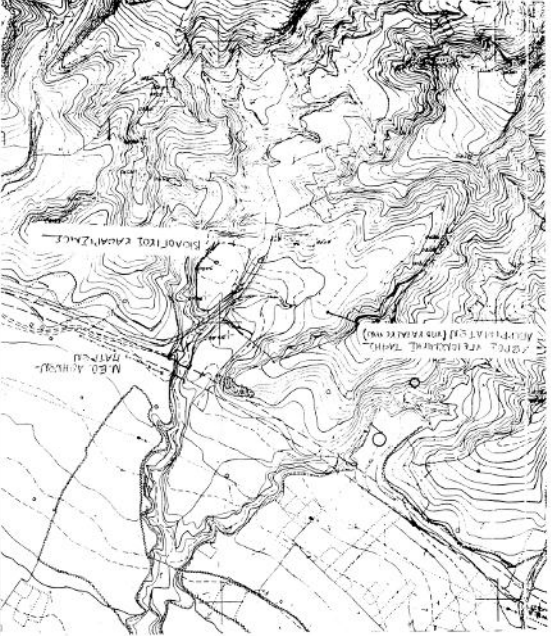

ΑΝΟΛΙΝΑ ΧΑΡΤΗ 1:5000 ΤΗΣ ΓΕΩΓΡΑΦΙΚΗΣ ΥΠΗΡΕΣΙΑΣ ΣΤΡΑΤΟΥ
 ΤΟΥ ΟΠΟΙΟΥ ΦΑΙΝΕΤΑΙ Ο ΧΡΟΣΤΟΣ ΥΠΟΜΟΝΗΤΙΚΗΣ ΤΑΒΗΣ ΑΝΟΛΙΝΑΣ ΚΑΙ
 Ο ΚΙΟΜΟΝΤΟΣ ΚΑΘΗΜΕΡΟΣ ΣΥΝΟΡΙΑΣΤΡΟΥ.

ΕΚΚΑΤΑΞΕΙΣ
 ΕΠΙΣΤΑΣΙΑΣ
 ΑΥΤΑΥΤΗ

8

ΕΛΛΗΝΙΚΗ ΔΗΜΟΚΡΑΤΙΑ		ΑΝΑΓΩΜΗ - ΠΕΡΑΣΗ ΦΕΤΑΜΕΝΟΥ	
ΑΡΙΘΜΟΣ ΣΧΕΔΙΟΥ		1	
ΚΑΜΙ 1:1000		ΑΝΑΓΩΜΗ	
ΜΕΤΡΗ : Μ.Φ.	ΕΛΛΗΝΟΣ : Α.Α.	ΕΡΕΥΝΗ :	ΦΕΡΡΟΥ ΑΡΙΘ. 2000
ΕΡΕΥΝΗ :	ΕΡΕΥΝΗ :	ΕΡΕΥΝΗ :	ΕΡΕΥΝΗ :
ΑΝΑΓΩΜΗ		ΑΝΑΓΩΜΗ	