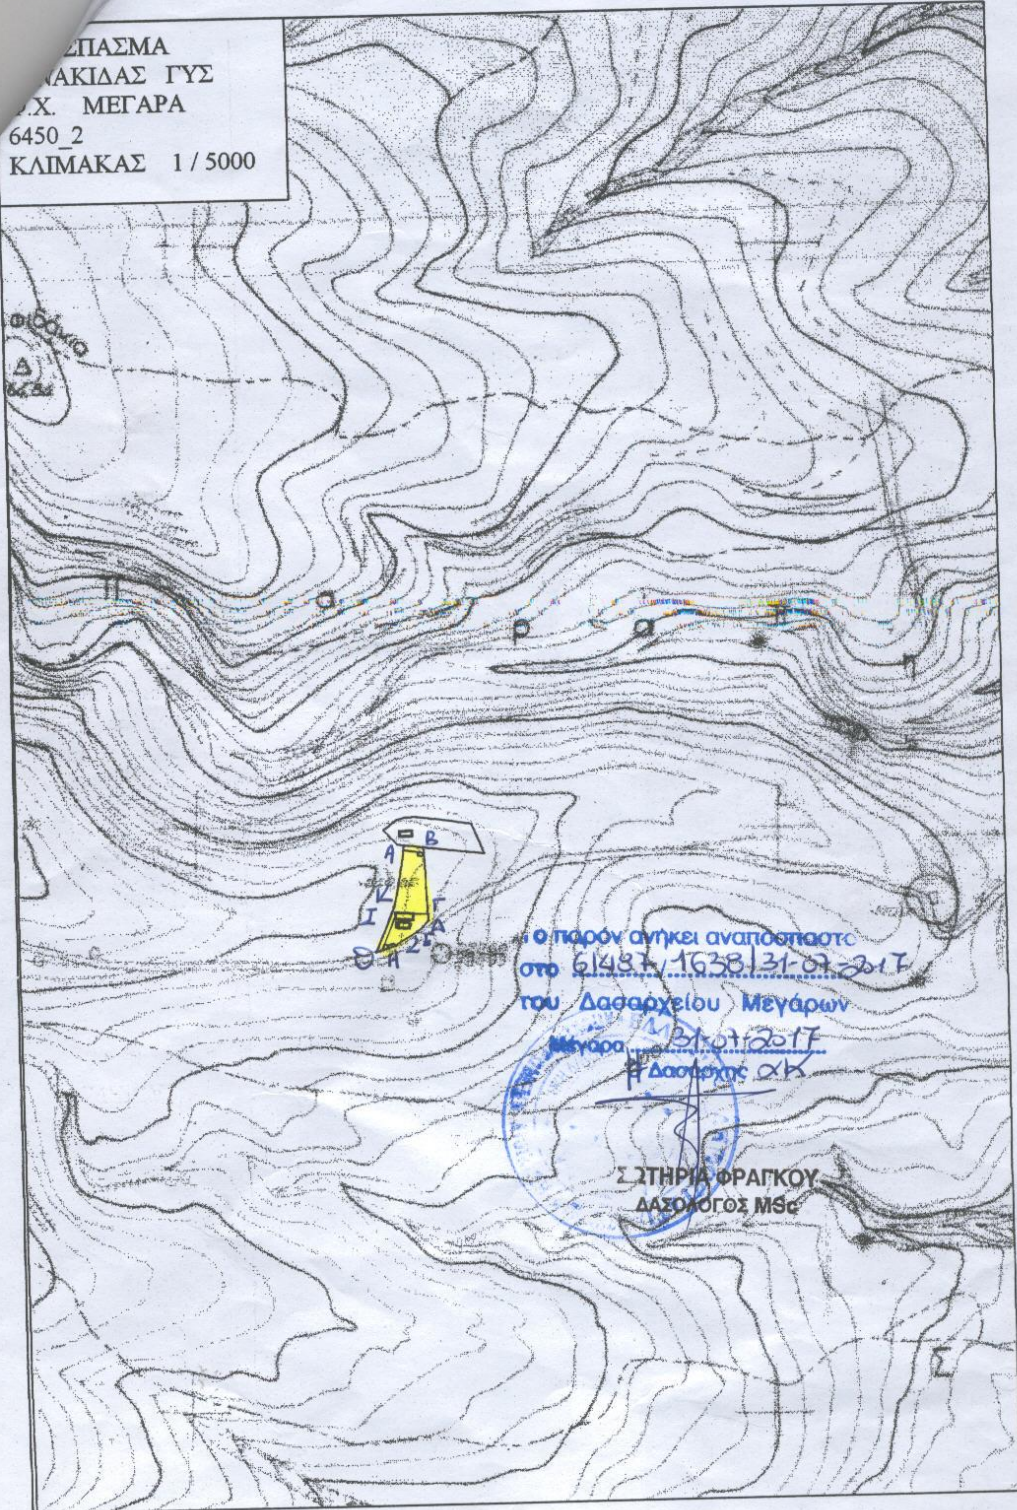

ΕΠΙΣΤΑΣΜΑ  
ΝΑΚΙΔΑΣ ΓΥΣ  
Μ.Χ. ΜΕΓΑΡΑ  
6450\_2  
ΚΛΙΜΑΚΑΣ 1 / 5000

Ο παρών ατμική αναπόσπαστος  
στο 61487/1638/31-07-2017  
του Δασαρχείου Μεγάρων  
Μεγαρα 31-07-2017  
#Δασαρχείο Α.Κ.

ΣΤΗΡΙΑ ΦΡΑΓΚΟΥ  
ΔΑΣΟΛΟΓΟΣ ΜΣΦ