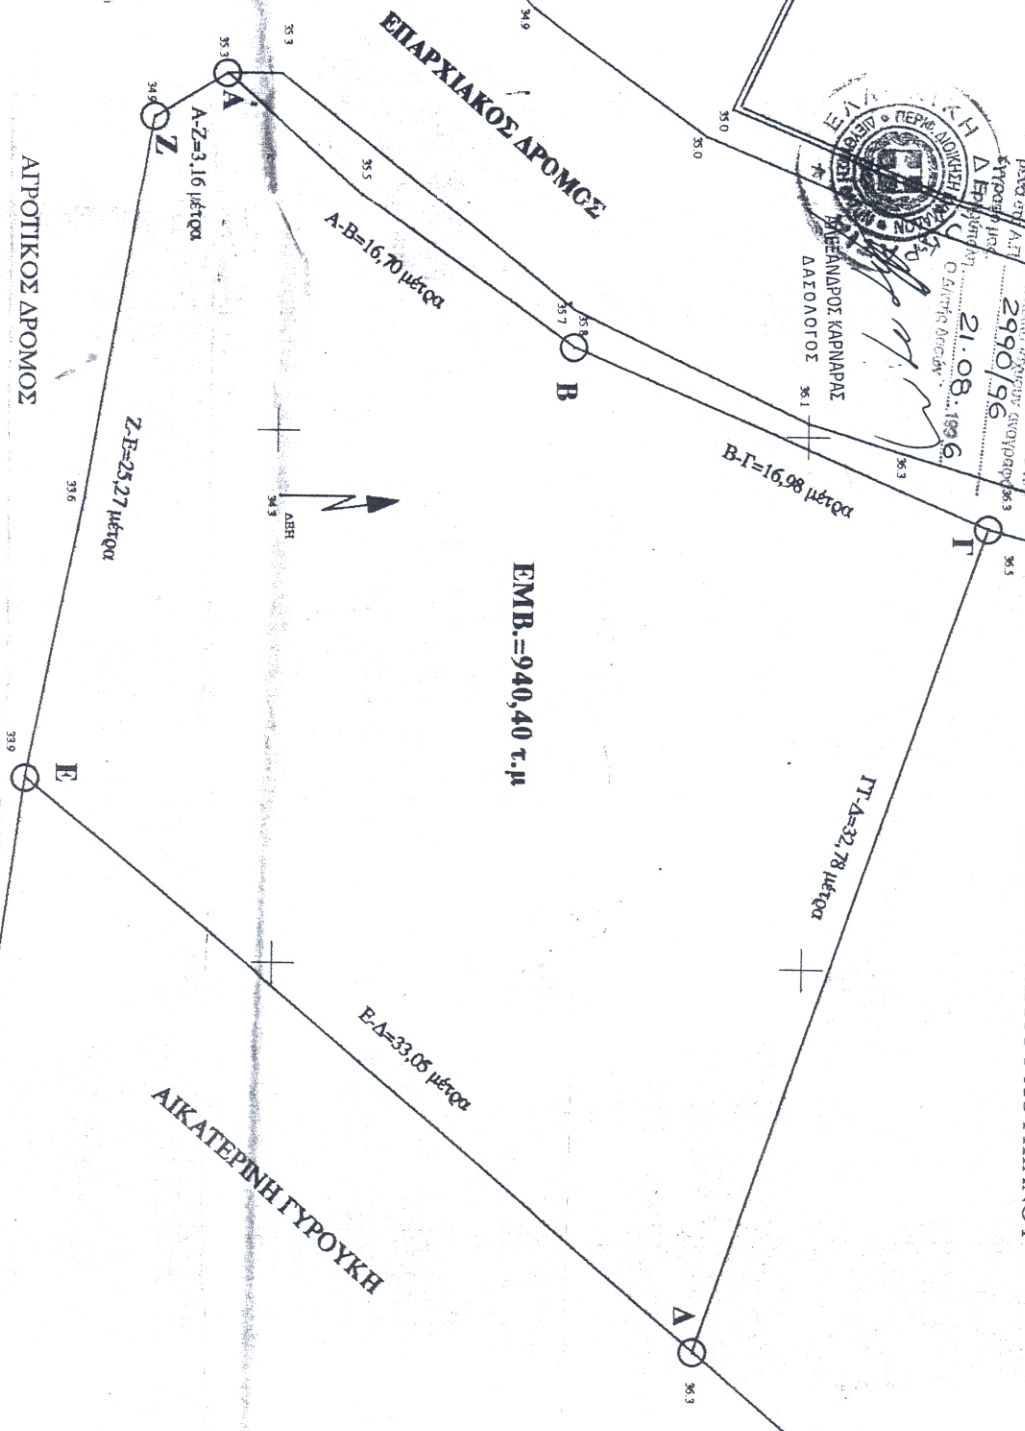

ΙΠΝΑΤΙΑ ΓΕΩΡΓΙΟΥ ΔΟΥΚΙΑΝΟΥ

ΕΜΒ. = 940,40 τ.μ

ΑΙΚΑΤΕΡΙΝΗ ΓΥΡΟΥΚΗ

ΕΠΑΡΧΙΑΚΟΣ ΔΡΟΜΟΣ

ΑΙΓΡΟΤΙΚΟΣ ΔΡΟΜΟΣ

0,00

20,00

40,00