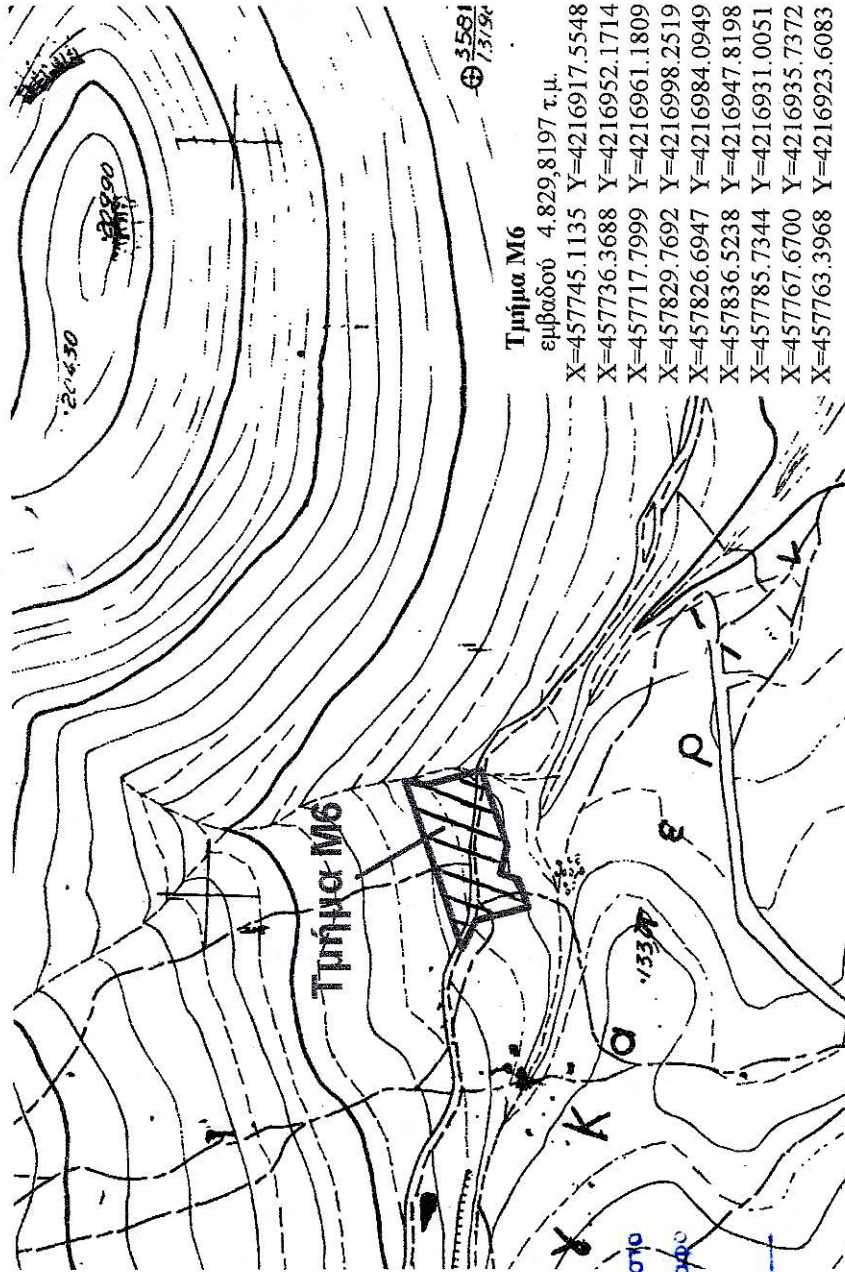

Αποσπασμα χαρτη ΓΥΣ
κατ. 1:5000 (6433/7)

Τμήμα Μ6

εμβαδού 4.829,8197 τ.μ.
 X=457745.1135 Y=4216917.5548
 X=457736.3688 Y=4216952.1714
 X=457717.7999 Y=4216961.1809
 X=457829.7692 Y=4216998.2519
 X=457826.6947 Y=4216984.0949
 X=457836.5238 Y=4216947.8198
 X=457785.7344 Y=4216931.0051
 X=457767.6700 Y=4216935.7372
 X=457763.3968 Y=4216923.6083

το παρόν ανήκει αναπόσπαστο
 στα 2322/3107/3-10-Π έγγραφο
 του Δασαρχείου Αινιάλεω.

Αινιάλεω 3-10-17
 Ο Δασάρχης

Ειρήνη Σούρα
 Δασολόγος

Οκτώβριος 2017
 Η Σφραγίδα
 Ομορφών Ορειών
 Δασοφύλακας