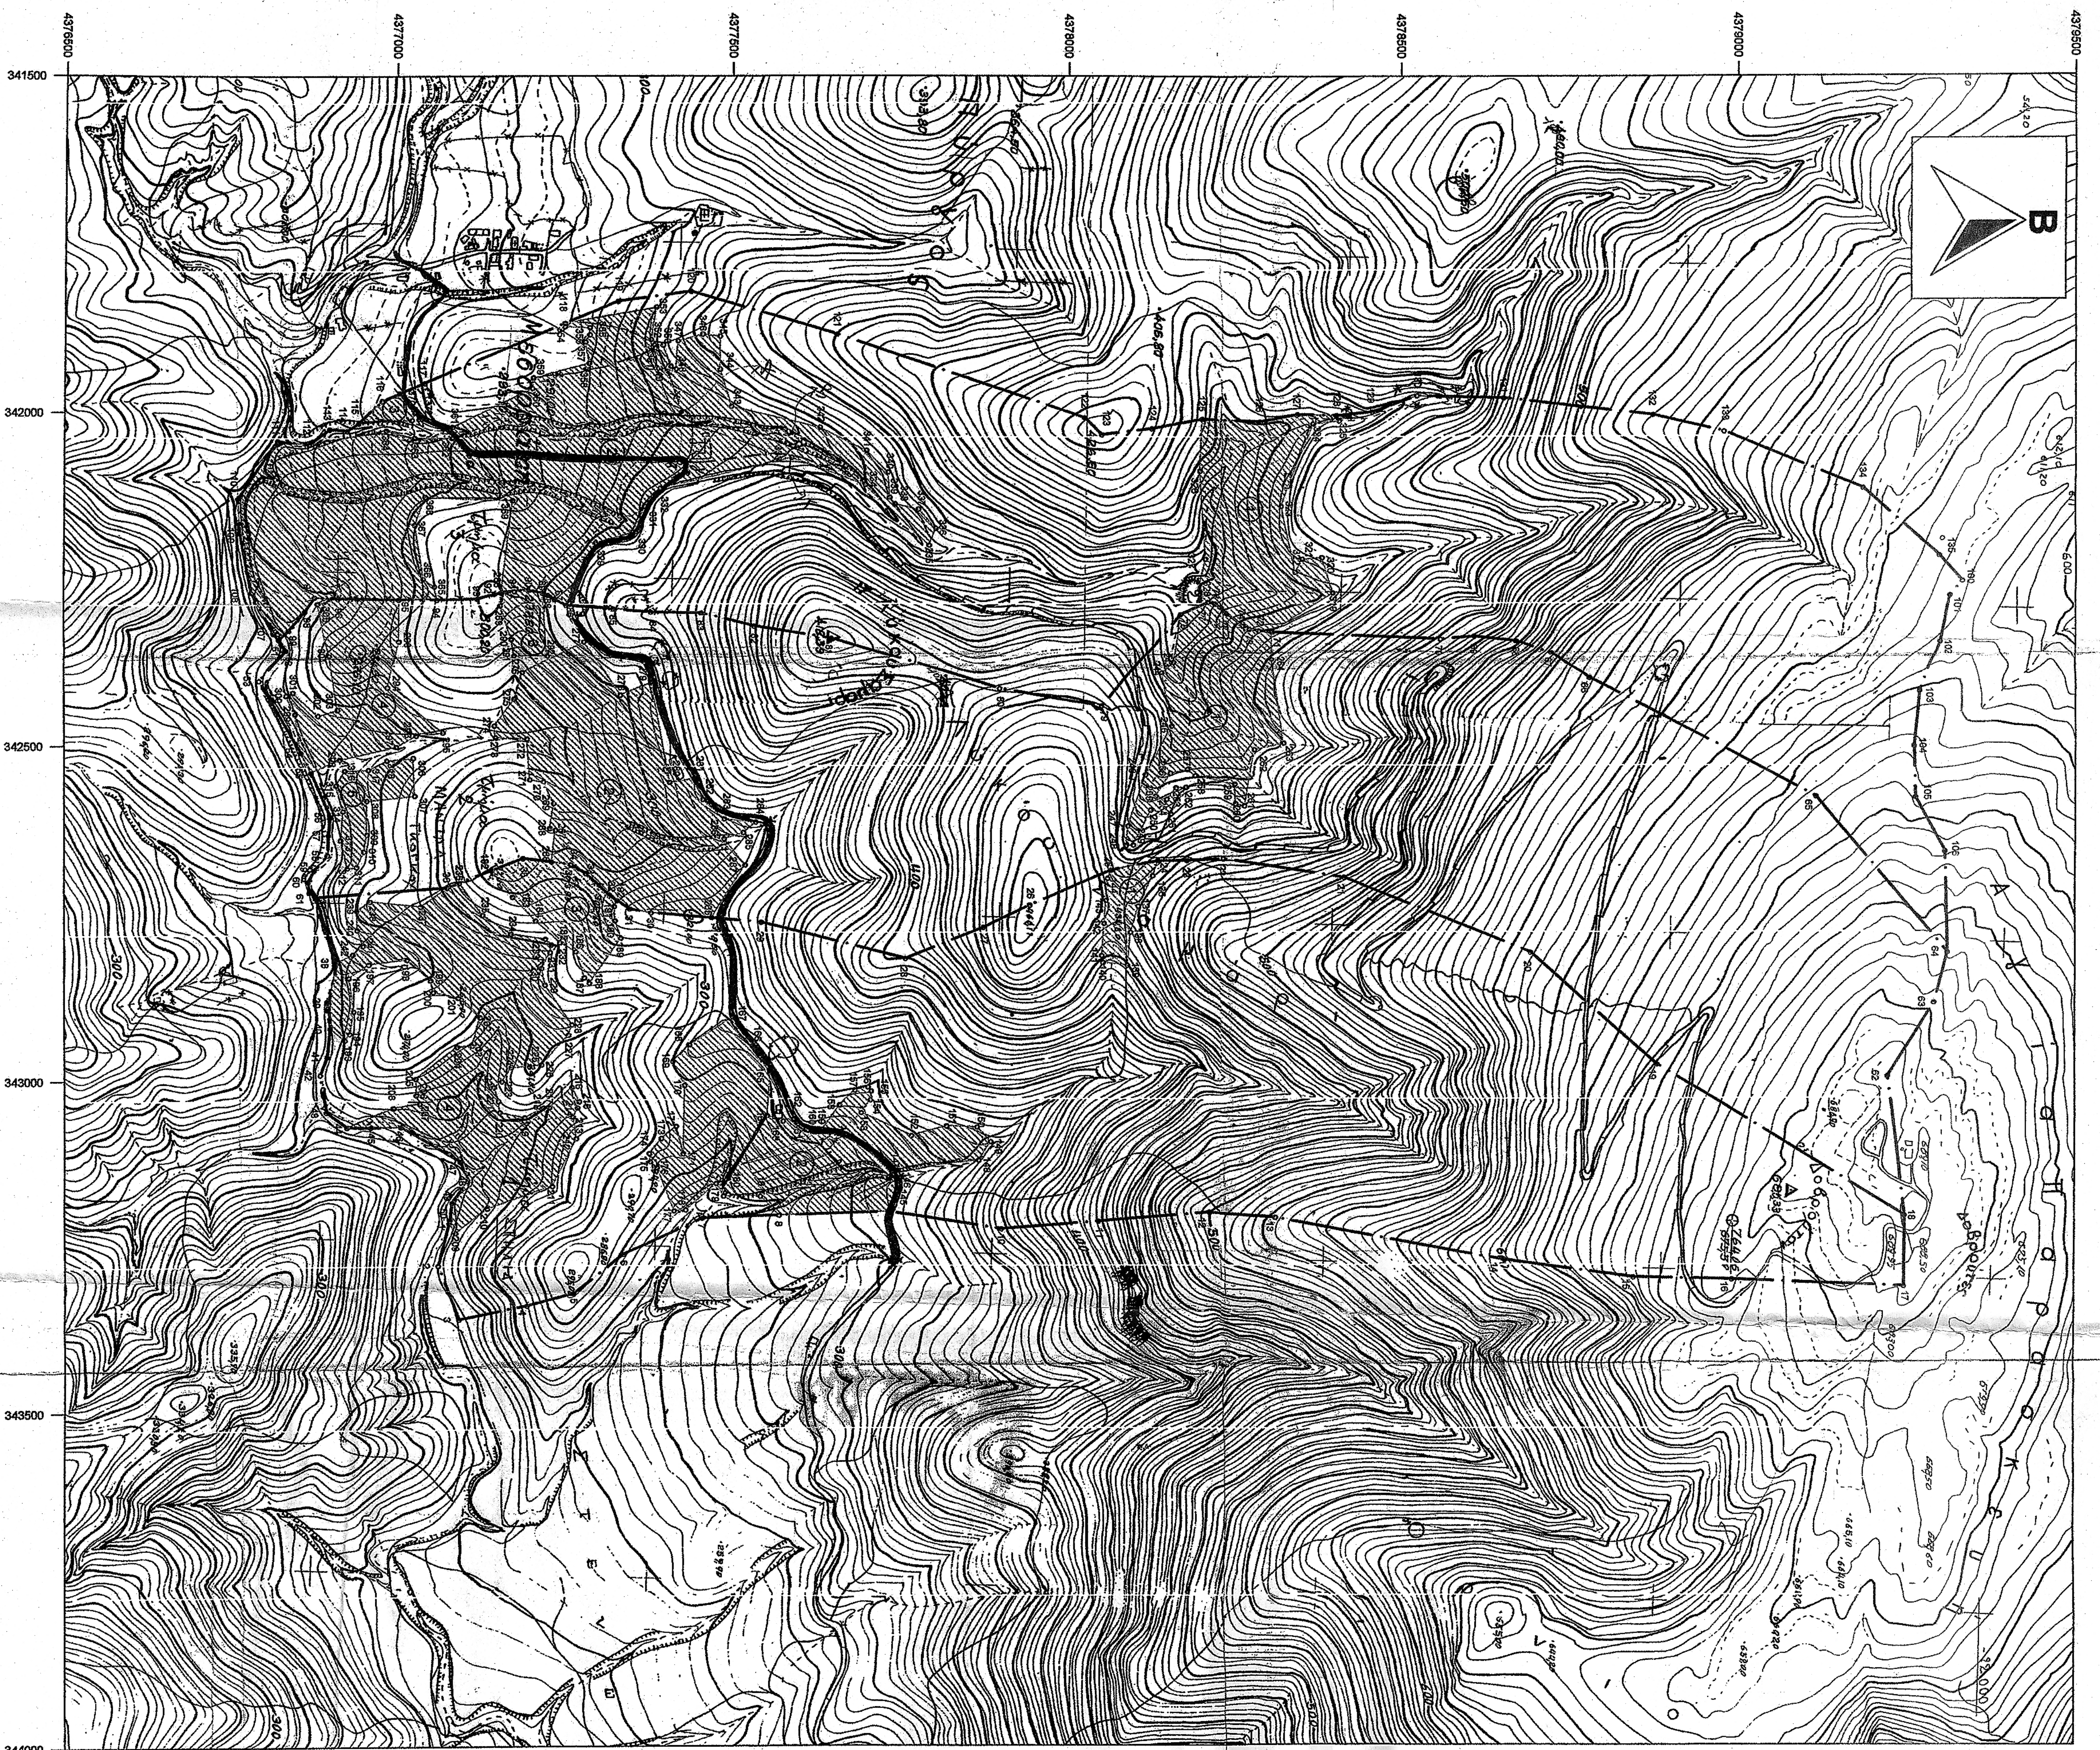

ΤΟΠΟΓΡΑΦΙΚΟ ΔΙΑΓΡΑΜΜΑ
ΑΓΡΟΚΤΗΜΑΤΩΝ

στ. έκτατος :

1. "ΣΤΗΛΙΑΣ" Ιδιοκτήτης : α) Κληρονομήσιον Χαρίστου Μάγου,
β) Διατηρησίον Κερτιδά, γ) Ευαγγέλιου Γ. Ράφουα,
δ) Αίλιου Γράφουα

2. "ΜΑΝΑΡΑ ΓΚΟΓΚΟΥ" Ιδιοκτήτης : α) Ιωάννη Γ. Μάγου,
β) Διατηρησίον Γ. Μάγου, γ) Ιωάννη Αθ. Μάγου,
δ) Χρηστάκης Μάγου - Καλαμακίτην,
ε) Αποστόλης Μάγου - Μιλίτουα

3. "ΣΤΡΑΤΩΝΑΣ" Ιδιοκτήτης : Στρουφού Κων. Μάγου

του Ομοσπονδίου ΜΕΣΟΓΡΑΧΗ
του Δήμου Διαμεταστείνου ΠΕΡΙΠΟΥ
του Νομού ΚΑΡΔΙΤΣΑΣ

ΚΟΜΑΔΑ : 1 / 8.000

ΗΜΕΡΟΜΗΝΙΑ : 01/08/2008

ΑΝΑΘΕΣΗ : ΣΥΓΓΡΑΜΜΗ : ΥΠΟΓΡΑΦΗ : ΕΣΤΗΝΑ

ΟΙΚΟΔΟΜΟΣ Ε.Π.Ε.

ΥΠΟΜΟΝΗΜΑ

Ομοίωσις Ισομετρικών

○ ○ ○ Κορυφή Τηλεμετρικών Ομοίων

1 2 3 Αόριστη Κορυφή

Σημεία Αερίων - Μεσογείων - Ανομοιότητας

Ανομοιότητες Κολλήδων

Ανομοιότητες Ανομοιότητες

ΠΙΣΤΗ - ΥΠΟΒΑΘΡΟ

1. Γ.Υ.Ε. 04/04 4289-6 Καλίνας 1:5.000

2. Γ.Υ.Ε. 04/04 4289-6 Καλίνας 1:5.000

ΣΤΟΙΧΕΙΑ ΤΟΠΟΓΡΑΦΙΚΟΥ

ΑΝΤΙΚΕΙΜΕΝΟ	ΧΡΩΜΑ	ΕΠΙΣΗΜΑΝΣΗ	ΑΝΤΙΚΕΙΜΕΝΟ	ΧΡΩΜΑ	ΕΠΙΣΗΜΑΝΣΗ	ΑΝΤΙΚΕΙΜΕΝΟ	ΧΡΩΜΑ	ΕΠΙΣΗΜΑΝΣΗ	ΑΝΤΙΚΕΙΜΕΝΟ	ΧΡΩΜΑ	ΕΠΙΣΗΜΑΝΣΗ	ΑΝΤΙΚΕΙΜΕΝΟ	ΧΡΩΜΑ	ΕΠΙΣΗΜΑΝΣΗ
1	ΚΑΡΔΙΤΣΑΣ	1/8.000	2	ΚΑΡΔΙΤΣΑΣ	1/8.000	3	ΚΑΡΔΙΤΣΑΣ	1/8.000	4	ΚΑΡΔΙΤΣΑΣ	1/8.000	5	ΚΑΡΔΙΤΣΑΣ	1/8.000
6	ΚΑΡΔΙΤΣΑΣ	1/8.000	7	ΚΑΡΔΙΤΣΑΣ	1/8.000	8	ΚΑΡΔΙΤΣΑΣ	1/8.000	9	ΚΑΡΔΙΤΣΑΣ	1/8.000	10	ΚΑΡΔΙΤΣΑΣ	1/8.000
11	ΚΑΡΔΙΤΣΑΣ	1/8.000	12	ΚΑΡΔΙΤΣΑΣ	1/8.000	13	ΚΑΡΔΙΤΣΑΣ	1/8.000	14	ΚΑΡΔΙΤΣΑΣ	1/8.000	15	ΚΑΡΔΙΤΣΑΣ	1/8.000
16	ΚΑΡΔΙΤΣΑΣ	1/8.000	17	ΚΑΡΔΙΤΣΑΣ	1/8.000	18	ΚΑΡΔΙΤΣΑΣ	1/8.000	19	ΚΑΡΔΙΤΣΑΣ	1/8.000	20	ΚΑΡΔΙΤΣΑΣ	1/8.000
21	ΚΑΡΔΙΤΣΑΣ	1/8.000	22	ΚΑΡΔΙΤΣΑΣ	1/8.000	23	ΚΑΡΔΙΤΣΑΣ	1/8.000	24	ΚΑΡΔΙΤΣΑΣ	1/8.000	25	ΚΑΡΔΙΤΣΑΣ	1/8.000
26	ΚΑΡΔΙΤΣΑΣ	1/8.000	27	ΚΑΡΔΙΤΣΑΣ	1/8.000	28	ΚΑΡΔΙΤΣΑΣ	1/8.000	29	ΚΑΡΔΙΤΣΑΣ	1/8.000	30	ΚΑΡΔΙΤΣΑΣ	1/8.000
31	ΚΑΡΔΙΤΣΑΣ	1/8.000	32	ΚΑΡΔΙΤΣΑΣ	1/8.000	33	ΚΑΡΔΙΤΣΑΣ	1/8.000	34	ΚΑΡΔΙΤΣΑΣ	1/8.000	35	ΚΑΡΔΙΤΣΑΣ	1/8.000
36	ΚΑΡΔΙΤΣΑΣ	1/8.000	37	ΚΑΡΔΙΤΣΑΣ	1/8.000	38	ΚΑΡΔΙΤΣΑΣ	1/8.000	39	ΚΑΡΔΙΤΣΑΣ	1/8.000	40	ΚΑΡΔΙΤΣΑΣ	1/8.000
41	ΚΑΡΔΙΤΣΑΣ	1/8.000	42	ΚΑΡΔΙΤΣΑΣ	1/8.000	43	ΚΑΡΔΙΤΣΑΣ	1/8.000	44	ΚΑΡΔΙΤΣΑΣ	1/8.000	45	ΚΑΡΔΙΤΣΑΣ	1/8.000
46	ΚΑΡΔΙΤΣΑΣ	1/8.000	47	ΚΑΡΔΙΤΣΑΣ	1/8.000	48	ΚΑΡΔΙΤΣΑΣ	1/8.000	49	ΚΑΡΔΙΤΣΑΣ	1/8.000	50	ΚΑΡΔΙΤΣΑΣ	1/8.000
51	ΚΑΡΔΙΤΣΑΣ	1/8.000	52	ΚΑΡΔΙΤΣΑΣ	1/8.000	53	ΚΑΡΔΙΤΣΑΣ	1/8.000	54	ΚΑΡΔΙΤΣΑΣ	1/8.000	55	ΚΑΡΔΙΤΣΑΣ	1/8.000
56	ΚΑΡΔΙΤΣΑΣ	1/8.000	57	ΚΑΡΔΙΤΣΑΣ	1/8.000	58	ΚΑΡΔΙΤΣΑΣ	1/8.000	59	ΚΑΡΔΙΤΣΑΣ	1/8.000	60	ΚΑΡΔΙΤΣΑΣ	1/8.000
61	ΚΑΡΔΙΤΣΑΣ	1/8.000	62	ΚΑΡΔΙΤΣΑΣ	1/8.000	63	ΚΑΡΔΙΤΣΑΣ	1/8.000	64	ΚΑΡΔΙΤΣΑΣ	1/8.000	65	ΚΑΡΔΙΤΣΑΣ	1/8.000
66	ΚΑΡΔΙΤΣΑΣ	1/8.000	67	ΚΑΡΔΙΤΣΑΣ	1/8.000	68	ΚΑΡΔΙΤΣΑΣ	1/8.000	69	ΚΑΡΔΙΤΣΑΣ	1/8.000	70	ΚΑΡΔΙΤΣΑΣ	1/8.000
71	ΚΑΡΔΙΤΣΑΣ	1/8.000	72	ΚΑΡΔΙΤΣΑΣ	1/8.000	73	ΚΑΡΔΙΤΣΑΣ	1/8.000	74	ΚΑΡΔΙΤΣΑΣ	1/8.000	75	ΚΑΡΔΙΤΣΑΣ	1/8.000
76	ΚΑΡΔΙΤΣΑΣ	1/8.000	77	ΚΑΡΔΙΤΣΑΣ	1/8.000	78	ΚΑΡΔΙΤΣΑΣ	1/8.000	79	ΚΑΡΔΙΤΣΑΣ	1/8.000	80	ΚΑΡΔΙΤΣΑΣ	1/8.000
81	ΚΑΡΔΙΤΣΑΣ	1/8.000	82	ΚΑΡΔΙΤΣΑΣ	1/8.000	83	ΚΑΡΔΙΤΣΑΣ	1/8.000	84	ΚΑΡΔΙΤΣΑΣ	1/8.000	85	ΚΑΡΔΙΤΣΑΣ	1/8.000
86	ΚΑΡΔΙΤΣΑΣ	1/8.000	87	ΚΑΡΔΙΤΣΑΣ	1/8.000	88	ΚΑΡΔΙΤΣΑΣ	1/8.000	89	ΚΑΡΔΙΤΣΑΣ	1/8.000	90	ΚΑΡΔΙΤΣΑΣ	1/8.000
91	ΚΑΡΔΙΤΣΑΣ	1/8.000	92	ΚΑΡΔΙΤΣΑΣ	1/8.000	93	ΚΑΡΔΙΤΣΑΣ	1/8.000	94	ΚΑΡΔΙΤΣΑΣ	1/8.000	95	ΚΑΡΔΙΤΣΑΣ	1/8.000
96	ΚΑΡΔΙΤΣΑΣ	1/8.000	97	ΚΑΡΔΙΤΣΑΣ	1/8.000	98	ΚΑΡΔΙΤΣΑΣ	1/8.000	99	ΚΑΡΔΙΤΣΑΣ	1/8.000	100	ΚΑΡΔΙΤΣΑΣ	1/8.000

ΕΛΛΗΝΙΚΗ ΔΗΜΟΚΡΑΤΙΑ
ΥΠΟΥΡΓΕΙΟ ΠΕΡΙΧΕΙΡΗΣΗΣ ΕΚΠΟΙΗΣΗΣ
ΥΠΟΥΡΓΕΙΟ ΟΙΚΟΝΟΜΙΚΩΝ
ΑΝΑΤΟΛΙΚΟ ΣΥΝΤΑΚΤΗΡΙΟ ΤΙΜΩΝ ΤΟΥ
1:5.000 ΣΧΗΜΑΤΟΣ 4289-6
ΚΑΡΔΙΤΣΑΣ