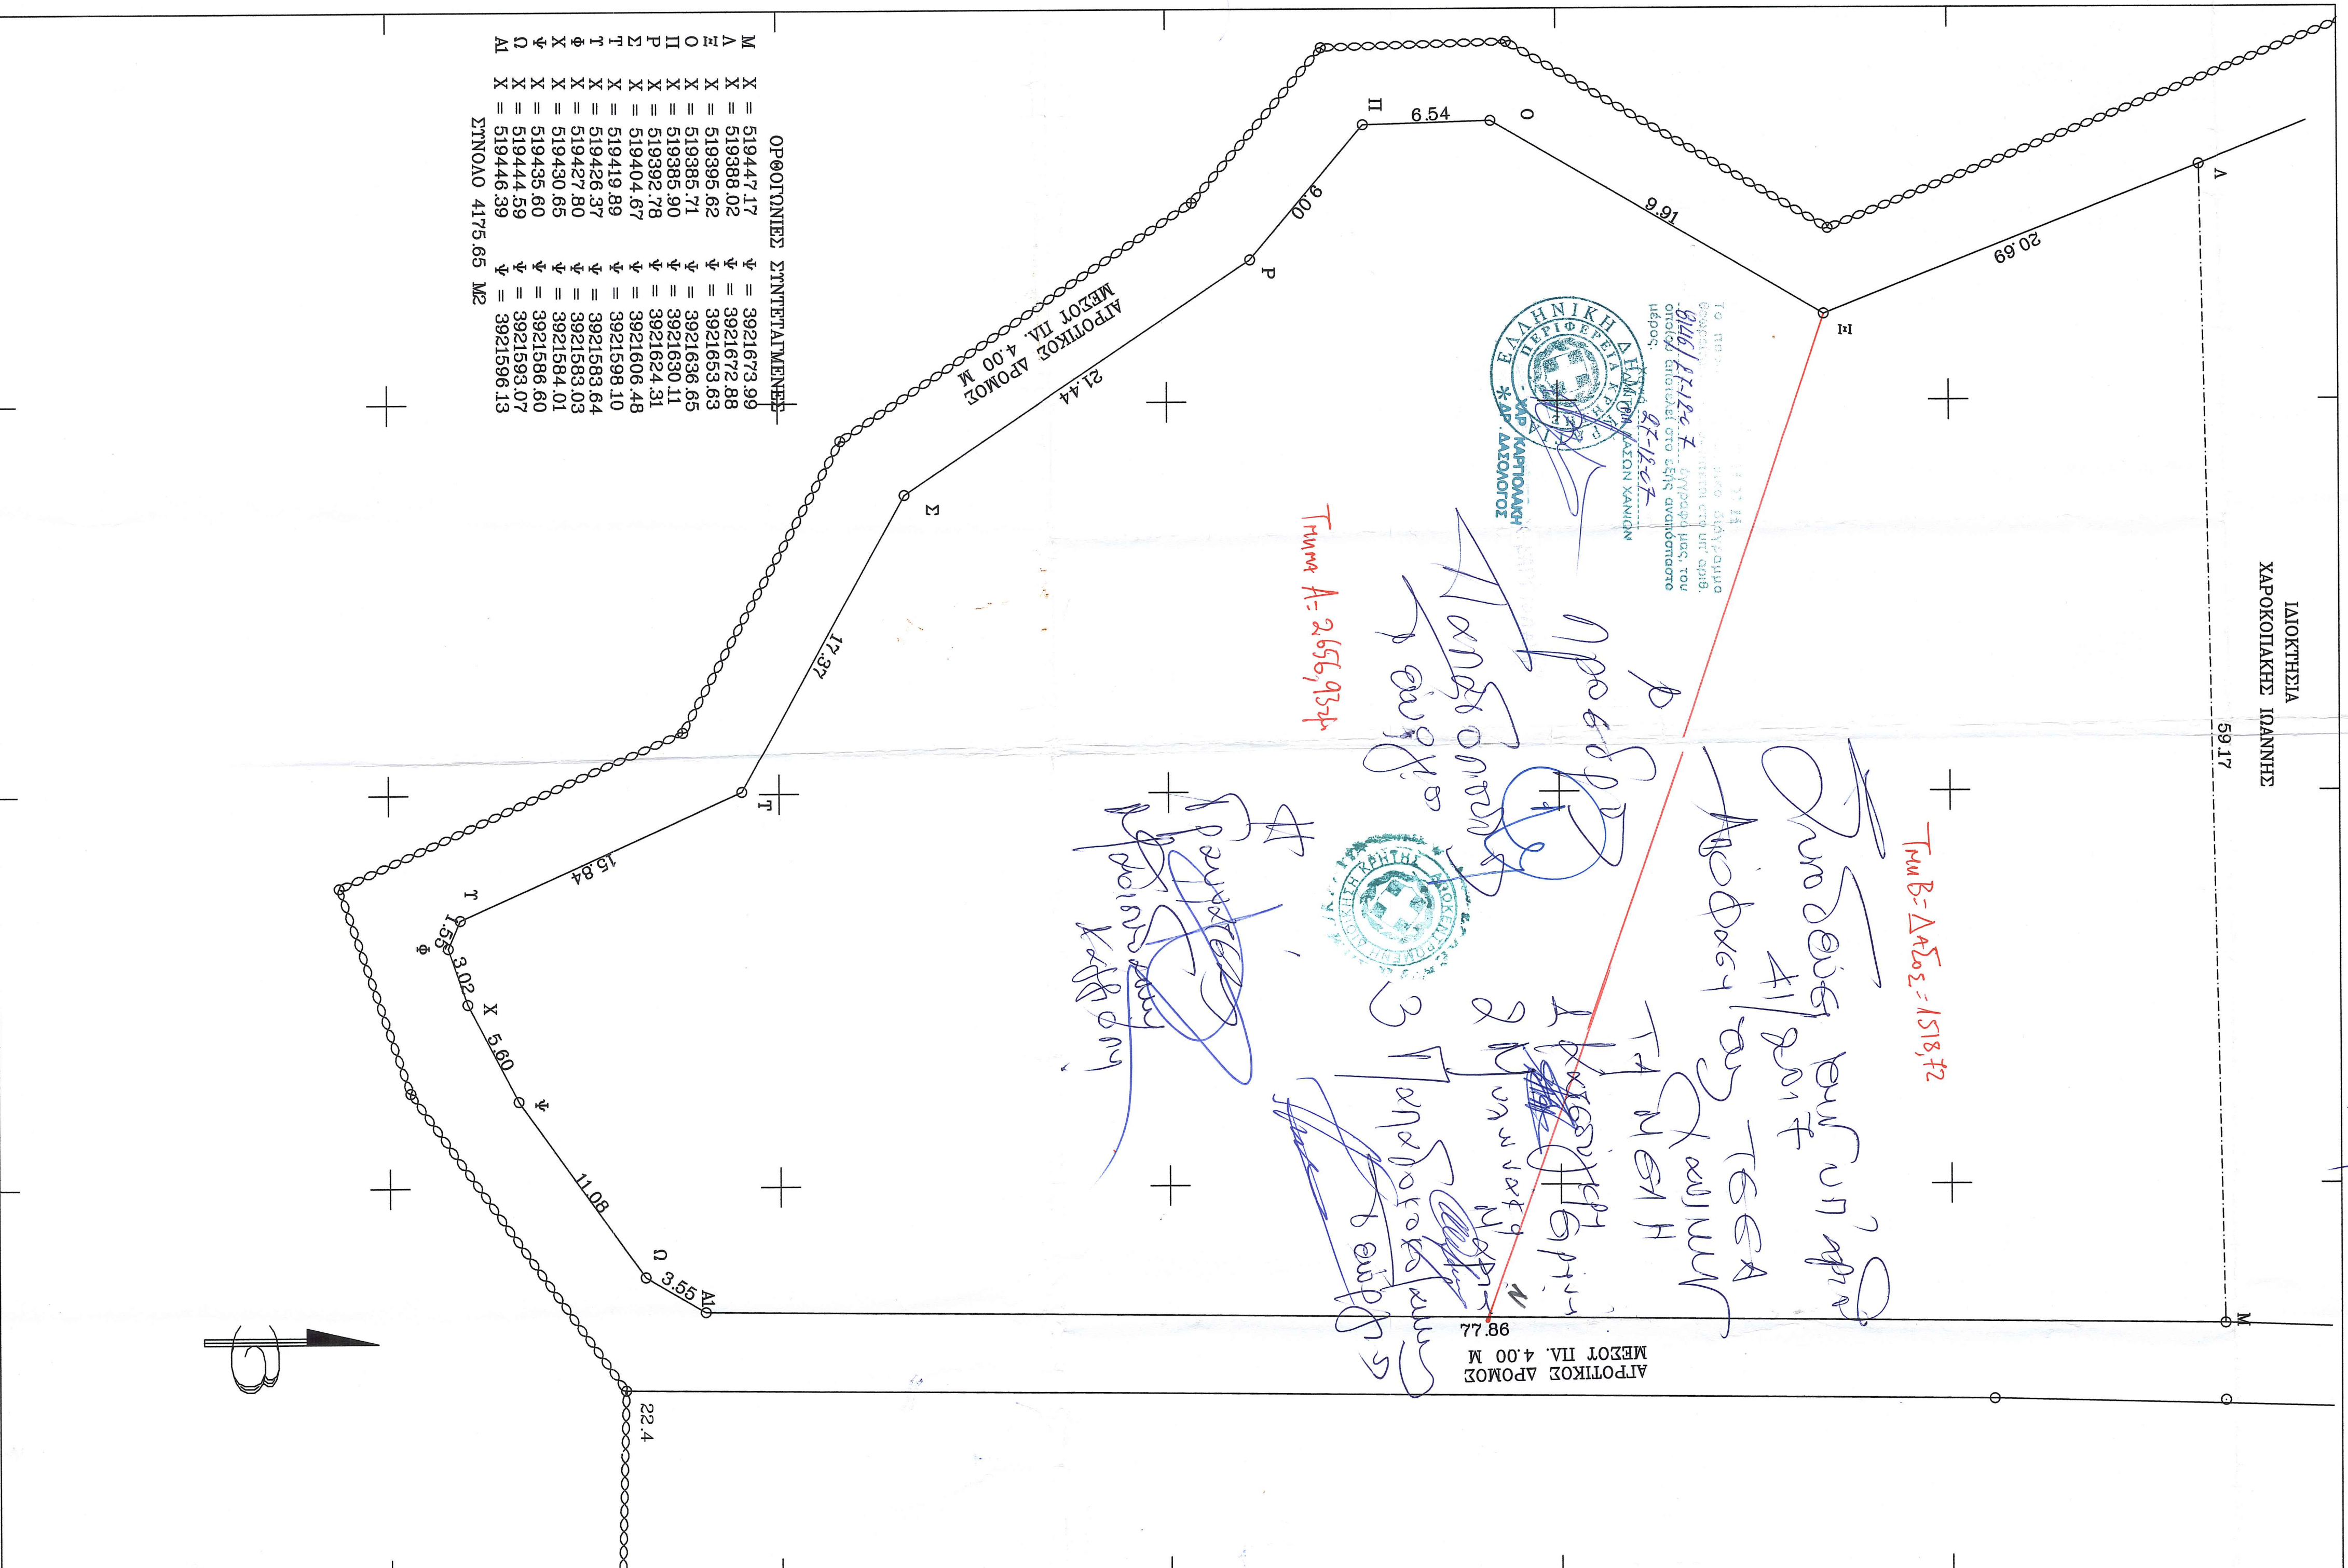

ΑΠΟΤΟΜΗ ΟΙΚΟΓΕΑΟΥ
ΚΑΥΤΗ
ΔΟΜΗΘ ΤΥΟΣ
ΜΕΤΡΟ ΟΡΘΩΝ
:400 Μ2
:200 Μ2
:200 Μ2
:1,50 Μ
:-2-

Η υπογεγραμμένη Μακαρίτσα Κατερίνα ήρ.Τομ. Μηχα-
νικός δηλώνει ότι το γήπεδο που φαίνεται στο παρόν
τοπογραφικό διαγράμμα αποτελείται από γήπεδο εκμω-
σθέντος 4175,65 μ2 και είναι ιδιότητα ΚΕΦΑΛΟΔΙΤΗΛΙΟΥ εταρος
Καροκοπική, εδρασητά στην Κωσμία. Είναι
αποκλειστικά και αποκλειστικά της Κωσμία. Είναι
γλυμμετασ στο τη θαλασσα.
Το ακυρωτο γουατασ εκτος Επιτηρουμενης Ζωνης
Νεωτερω Οργωω Κωμης αλλα εκτος Παρομοιορω
Οι παλαιοτεσ διαταρασεσ ειναι αυτεσ που γαυωρωται
στο διαγραμμα και ειναι εκριβεσ τα ορα και τη
θεση του ακυρωτου εσετε ο ιδιοκτητησ.

Ο ΜΗΧΑΝΙΚΟΣ

ΙΔΙΟΚΤΗΣΙΑ
ΧΑΡΟΚΟΠΑΚΗΣ ΙΩΑΝΝΗΣ

ΟΡΘΟΓΩΜΕΤΡΙΚΕΣ ΣΥΝΤΕΤΑΓΜΕΝΕΣ

M	X = 519447.17	Y = 3921673.99
A	X = 519368.02	Y = 3921672.88
Λ	X = 519385.62	Y = 3921653.63
Ζ	X = 519385.71	Y = 3921636.65
Ο	X = 519385.90	Y = 3921630.11
Π	X = 519392.78	Y = 3921624.31
Ρ	X = 519404.67	Y = 3921606.48
Ξ	X = 519419.89	Y = 3921598.10
Τ	X = 519426.37	Y = 3921583.64
Τ	X = 519427.80	Y = 3921584.03
Φ	X = 519430.65	Y = 3921584.01
Χ	X = 519435.60	Y = 3921586.60
Ψ	X = 519444.59	Y = 3921593.07
Ω	X = 519446.39	Y = 3921596.13
ΑΙ		

ΣΤΥΛΟΜΟ 4175,65 Μ2

ΑΠΟΣΠΑΣΜΑ ΧΑΡΤΗ ΚΤΗΜ. ΠΕΡ. ΚΑΜΠΙΑ ΚΑΜΑΤΑ 1:5000

ΕΡΓΟ	ΜΠΑΚΑΤΣΑΚΗ ΚΑΤΕΡΙΝΑ	
ΜΕΛΕΤΗΤΗΣ	ΑΓΓΟΝΟΜΟΣ ΤΟΠΟΓΡΑΦΟΣ ΜΗΧΑΝΙΚΟΣ	
ΙΔΙΟΚΤΗΣΙΑ	ΧΑΡΟΚΟΠΑΚΗΣ ΝΙΚΟΛΑΟΣ	ΑΡ. ΣΧΕΔΙΟΥ
ΘΕΣΗ	"ΚΕΦΑΛΟΣΠΗΛΙΟ" ΚΤΗΜ. ΠΕΡ. ΚΑΜΠΙΑ ΔΗΜΟΣ ΒΑΜΟΥ	
ΣΧΕΔΙΟ	ΤΟΠΟΓΡΑΦΙΚΟ ΔΙΑΓΡΑΜΜΑ	
ΧΡΟΝΟΛΟΓΙΑ	ΟΚΤΩΒΡΙΟΣ 2006	ΚΑΜΑΤΑ 1:200
ΤΙΤΛΟΣ	ΕΠΙΧΕΙΡΗΣΙΑΚΗ ΑΙΚΑΤΕΡΙΝΗΣ ΑΓΓΟΝΟΜΟΣ ΤΟΠΟΓΡΑΦΟΣ ΜΗΧΑΝΙΚΟΣ ΑΡΙΣΤΟΤΕΛΗ ΠΑΝΕΠ. ΘΕΣΣΑΛΟΝΙΚΗΣ ΤΗΛ. & FAX: 2825 0 22155 - ΟΜ. 654899233	