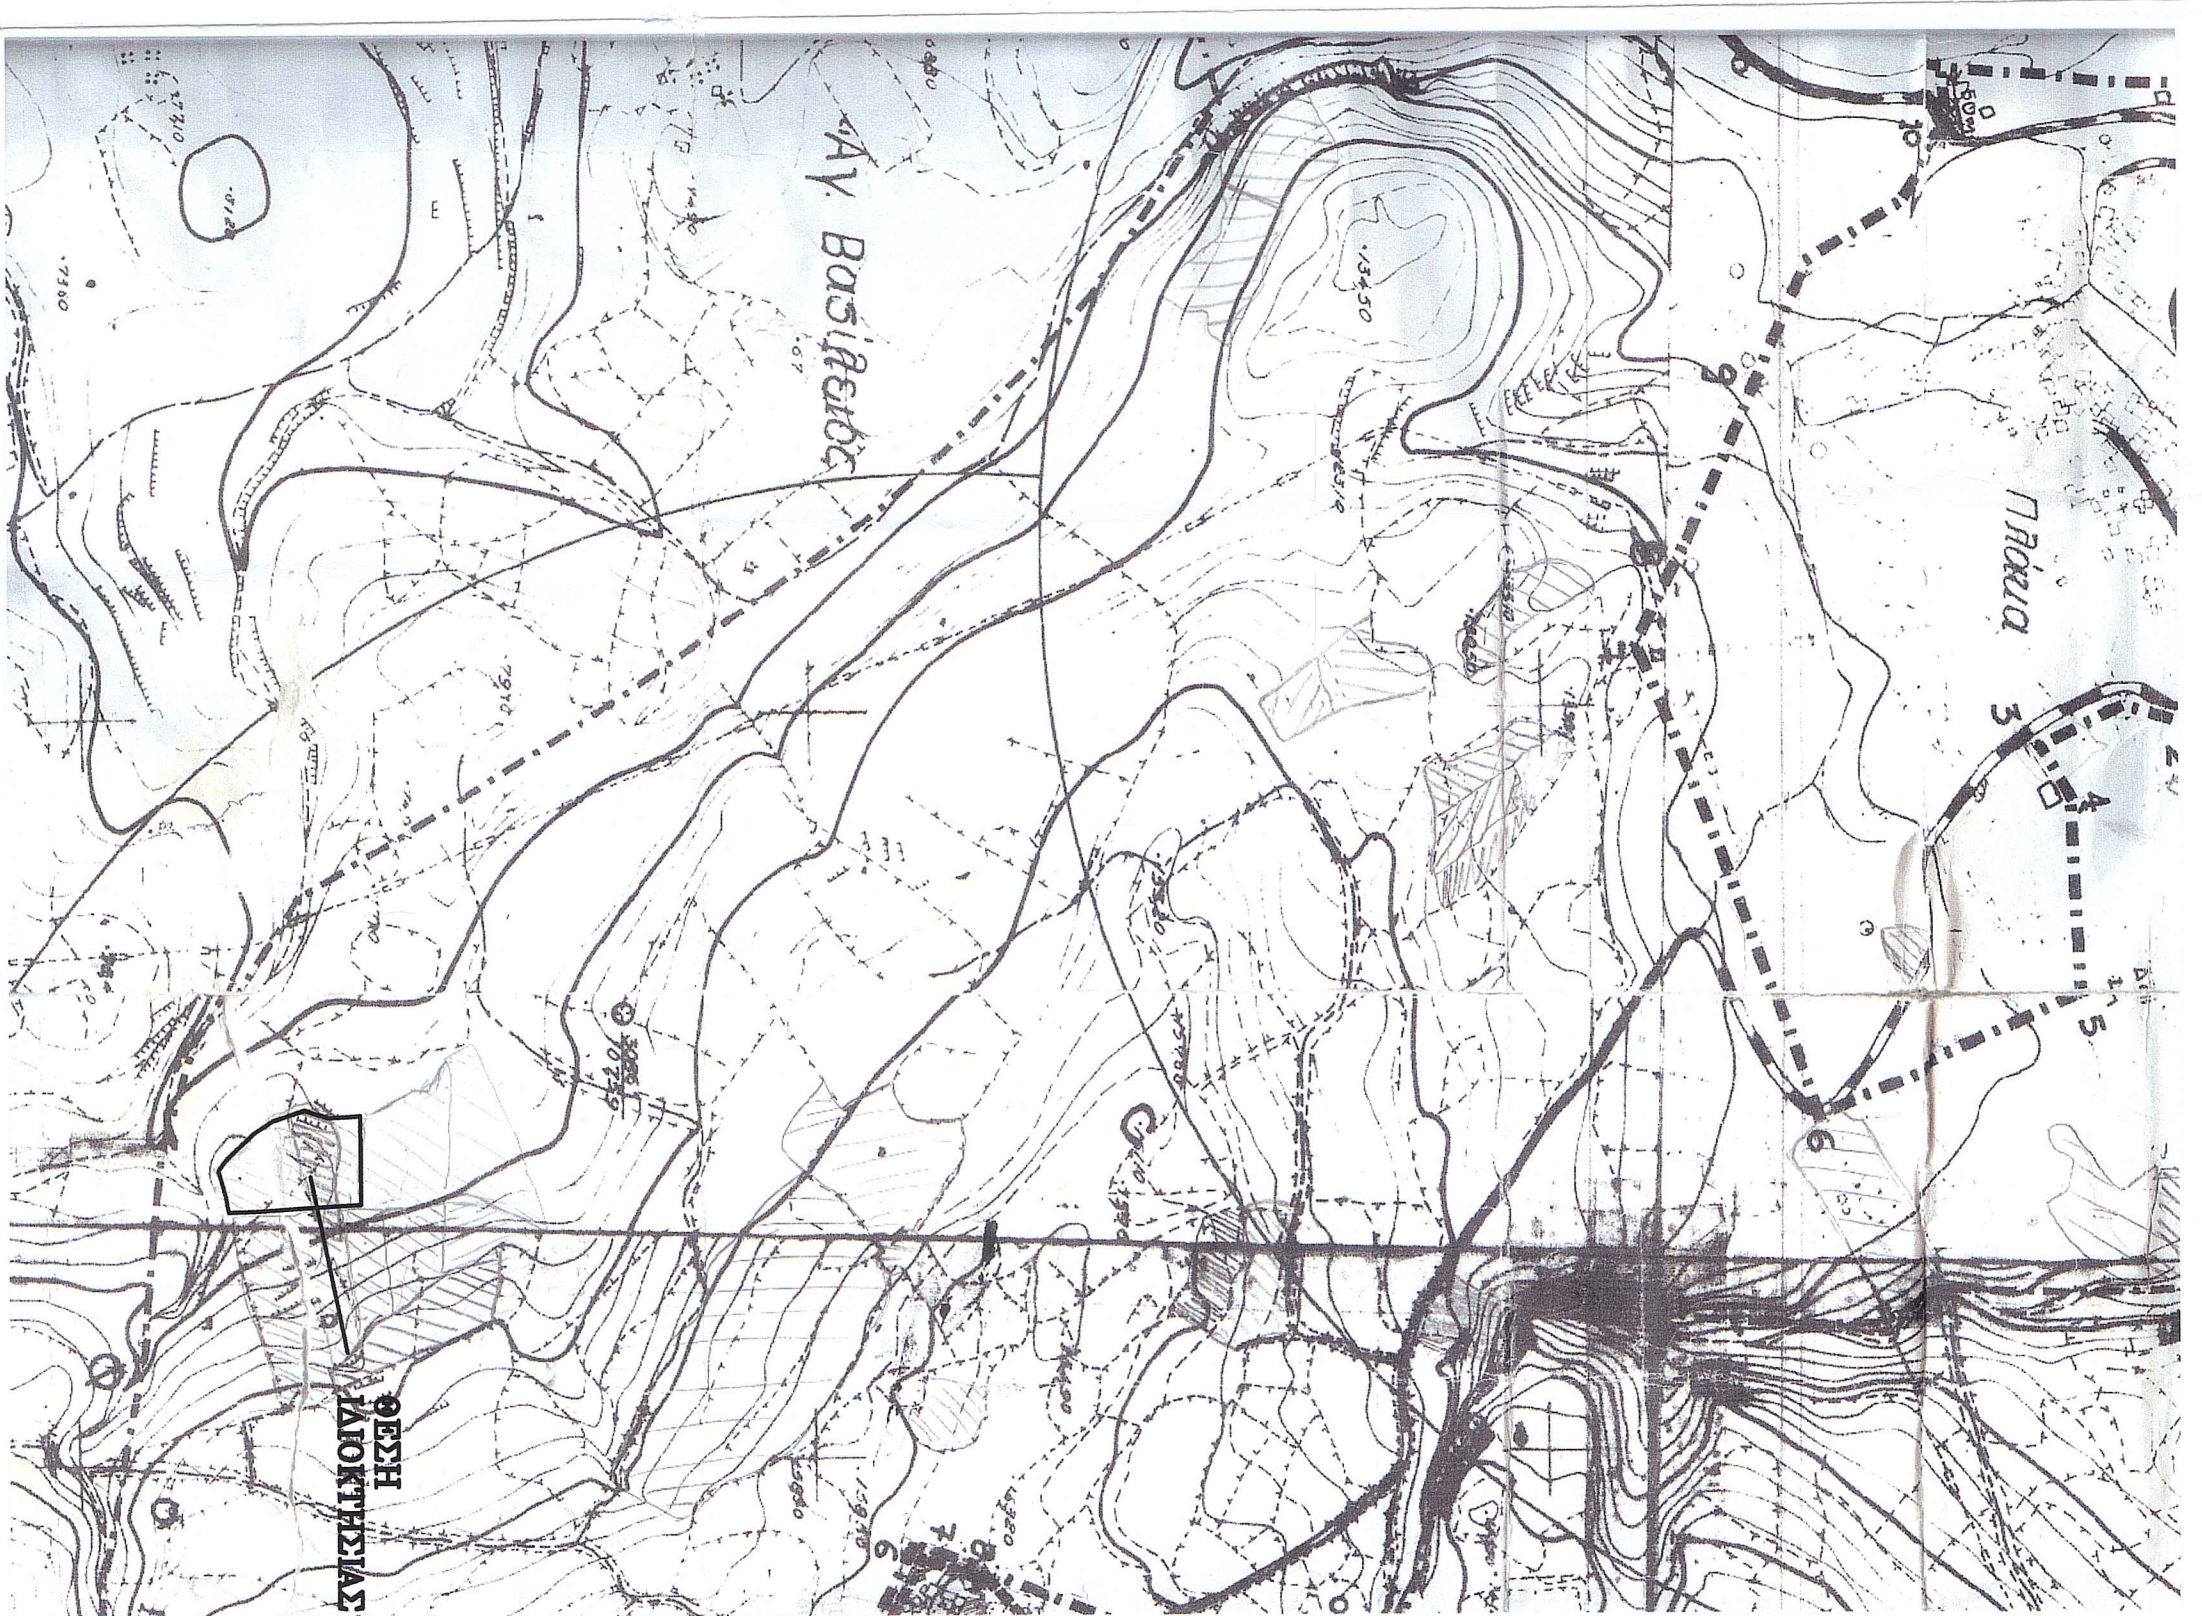

ΑΠΟΤΟΜΗ ΟΙΚΟΓΕΑΟΥ
ΚΑΥΤΗ
ΔΟΜΗΘ ΤΥΟΣ
ΜΕΤΡΟ ΟΡΘΩΝ
:400 Μ2
:200 Μ2
:200 Μ2
:1,50 Μ
:-2-

Η υπογεγραμμένη Μακαρίτσα Κατερίνα ήρ.Τομ. Μηχα-
νικός δηλώνει ότι το γήπεδο που φαίνεται στο παρόν
τοπογραφικό διαγράμμα αποτελείται από γήπεδο εκμω-
σθέντος 4175,65 μ2 και είναι ιδιότητα ΚΕΦΑΛΟΔΙΤΗΛΙΟΥ εταρος
Καροκοπική, εδρασητά στην Κωσμία. Είναι
αποκλειστικά και αποκλειστικά της Κωσμία. Είναι
γλυμμετασ στο τη θαλασσα.
Το ακυρωτο γουατασ εκτος Επιτηρουμενης Ζωνης
Νεωτερω Οργωω Κωμης αλλα εκτος Παρομοιορω
Οι παλαιοτεσ διαταρασεσ ειναι αυτεσ που γαυωρωται
στο διαγραμμα και ειναι εκριβεσ τα ορα και τη
θεση του ακυρωτου εσετε ο ιδιοκτητησ.

Ο ΜΗΧΑΝΙΚΟΣ

ΙΔΙΟΚΤΗΣΙΑ
ΧΑΡΟΚΟΠΑΚΗΣ ΙΩΑΝΝΗΣ

ΟΡΘΟΓΩΜΕΤΡΙΚΕΣ ΣΥΝΤΕΤΑΓΜΕΝΕΣ

M	X = 519447.17	Y = 3921673.99
A	X = 519368.02	Y = 3921672.88
Λ	X = 519385.62	Y = 3921653.63
Ζ	X = 519385.71	Y = 3921636.65
Ο	X = 519385.90	Y = 3921630.11
Π	X = 519392.78	Y = 3921624.31
Ρ	X = 519404.67	Y = 3921606.48
Ξ	X = 519419.89	Y = 3921598.10
Τ	X = 519426.37	Y = 3921583.64
Τ	X = 519427.80	Y = 3921584.03
Φ	X = 519430.65	Y = 3921584.01
Χ	X = 519435.60	Y = 3921586.60
Ψ	X = 519444.59	Y = 3921593.07
Ω	X = 519446.39	Y = 3921596.13
ΑΙ		

ΣΤΥΛΟΜΟ 4175,65 Μ2

ΑΠΟΣΠΑΣΜΑ ΧΑΡΤΗ ΚΤΗΜ. ΠΕΡ. ΚΑΜΠΙΑ ΚΑΜΑΤΑ 1:5000

ΕΡΓΟ	ΜΠΑΚΑΤΣΑΚΗ ΚΑΤΕΡΙΝΑ	
ΜΕΛΕΤΗΤΗΣ	ΑΓΓΟΝΟΜΟΣ ΤΟΠΟΓΡΑΦΟΣ ΜΗΧΑΝΙΚΟΣ	
ΙΔΙΟΚΤΗΣΙΑ	ΧΑΡΟΚΟΠΑΚΗΣ ΝΙΚΟΛΑΟΣ	ΑΡ. ΣΧΕΔΙΟΥ
ΘΕΣΗ	"ΚΕΦΑΛΟΣΠΗΛΙΟ" ΚΤΗΜ. ΠΕΡ. ΚΑΜΠΙΑ ΔΗΜΟΣ ΒΑΜΟΥ	
ΣΧΕΔΙΟ	ΤΟΠΟΓΡΑΦΙΚΟ ΔΙΑΓΡΑΜΜΑ	
ΧΡΟΝΟΛΟΓΙΑ	ΟΚΤΩΒΡΙΟΣ 2006	ΚΑΜΑΤΑ 1:200
ΤΙΤΛΟΣ	ΕΠΙΧΕΙΡΗΣΙΑΚΗ ΑΙΚΑΤΕΡΙΝΗΣ ΑΓΓΟΝΟΜΟΣ ΤΟΠΟΓΡΑΦΟΣ ΜΗΧΑΝΙΚΟΣ ΑΡΙΣΤΟΤΕΛΗ ΠΑΝΕΠ. ΘΕΣΣΑΛΟΝΙΚΗΣ ΤΗΛ. & FAX: 2825 0 22155 - ΟΜ. 654899233	