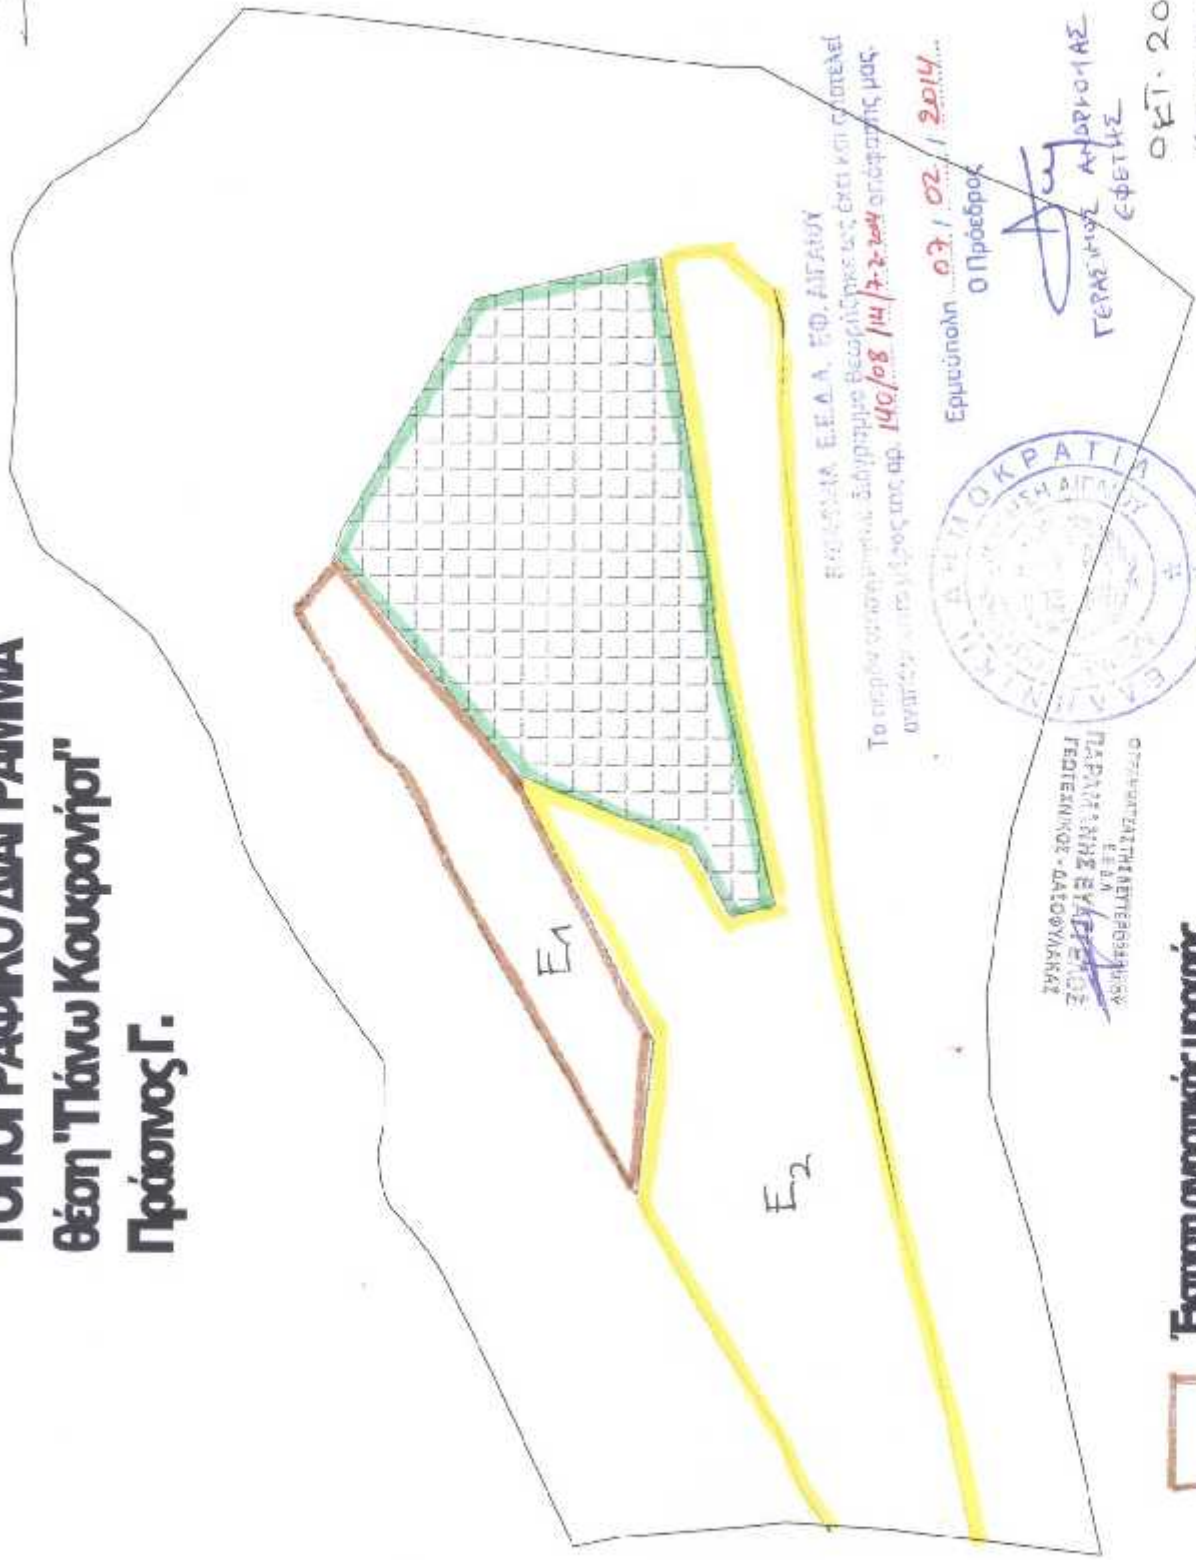

ΤΟΠΟΓΡΑΦΙΚΟ ΔΙΑΓΡΑΜΜΑ θέση "Πάνω Κουφονήσι" Πράσιπος Γ.

ΕΡΕΥΝΗΤΑ Ε.Ε.Α. ΨΦ. ΑΙΓΑΙΟΥ
 Το παρόν τοπογραφικό διάγραμμα θεωρήθηκε έγκυρο και οριστικό
 σύμφωνα με το άρθρο 140/08 / 14/7-2-2004 απόφασης μας.

Ερμούπολη 07/02 / 2014
 Ο Πρόεδρος

ΓΕΡΑΣΙΜΟΣ ΑΓΓΟΡΟΠΟΥΛΟΣ
 ΕΦΕΤΗΣ

08.11.2013
 Η Ευτάρασα

ΕΡΑΣΜΙΑ ΓΚΙΟΚΑ
 ΔΙΣΤΟΛΟΓΟΣ

-  Έκταση αγροτικής μορφής
-  Έκταση δασικής μορφής
-  Έκταση χορτολιβαδικής μορφής

Κλίμακα 1:1000