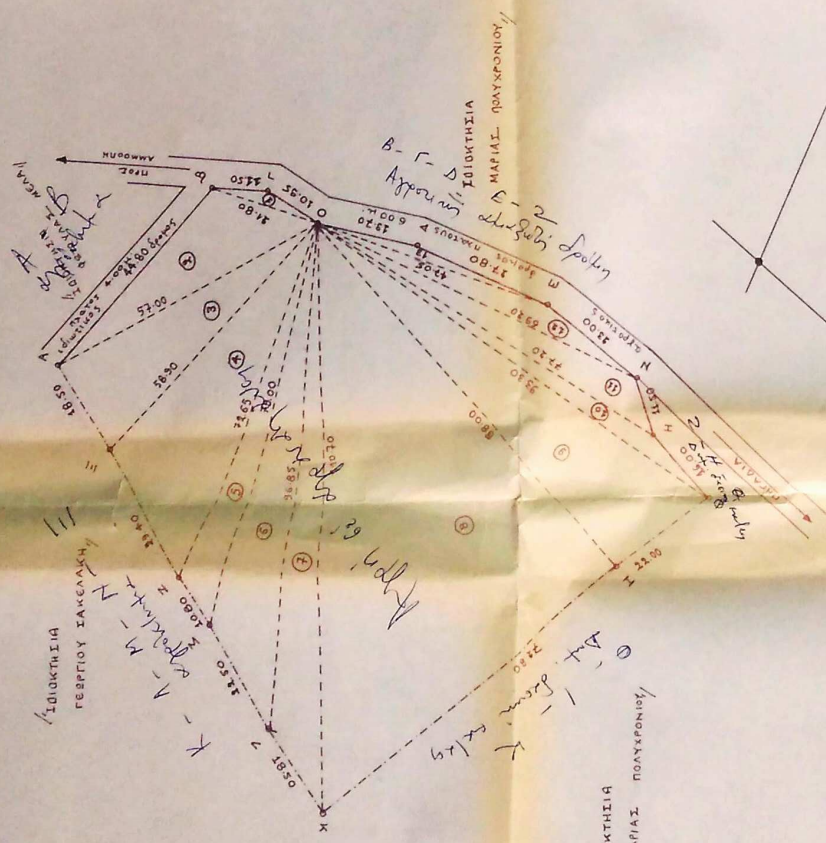

ΙΔΙΟΚΤΗΣΙΑ ΜΑΡΙΑΣ ΠΟΛΥΧΡΟΝΙΟΥ  
 ΤΟΠΟΓΡΑΦΙΚΟ ΔΙΑΓΡΑΜΜΑ  
 ΑΓΡΟΤΕΜΑΧΙΟΥ (ΑΒΓΟΔΕΞΗΘΙΚΑΜΜΕΝΑ)  
 ΕΙΣ ΒΕΙΗ "ΓΙΑΝΝΙΟΥ, ΚΩΝΙΝΟΥΤΑΙ ΜΕΝΕΤΩΝ  
 ΜΗΙΟΥ ΚΑΡΑΒΟΥ / ΔΕΔΕΚΑΝΗΣΙΟΥ  
 ΚΛΙΜΑΞ 1:500

ΕΜΒΑΔΟΝ ΑΝΑΥΤΙΤΙΚΩΣ	
1. Τριγωνο ΟΒΓ :	39.45 τμ.
2. Τ. ΟΑΒ :	449.10 τμ.
3. Τ. ΟΑΞ :	516.40 τμ.
4. Τ. ΟΞΝ :	833.40 τμ.
5. Τ. ΟΜΝ :	320.80 τμ.
6. Τ. ΟΜΑ :	598.00 τμ.
7. Τ. ΟΑΚ :	634.65 τμ.
8. Τ. ΟΚΙ :	3,197.10 τμ.
9. Τ. ΟΙΘ :	960.60 τμ.
10. Τ. ΟΘΗ :	76.25 τμ.
11. Τ. ΟΗΖ :	304.40 τμ.
12. Τ. ΟΖΕ :	177.25 τμ.
13. Τ. ΟΒΔ :	76.40 τμ.
<b>ΣΥΝΟΛΟΝ</b>	<b>8,194.10</b> τετρ. μέτρα.

Το αγροτεμάχιο (ΑΒΓΟΔΕΞΗΘΙΚΑΜΜΕΝΑ) εφάρμοξα  
 με έκτος σχέδιον ορθογώνιο @ των οφείων @ αναδότης  
 (100/85).

ΔΗΩΣΗ ΥΠΟΔΗΜΗΣ ΟΡΙΩΝ

Η υπογράφουσα ΜΑΡΙΑ ΠΟΛΥΧΡΟΝΙΟΥ ιδιοκτήτρια  
 του αγροτεμαχίου που φαίνεται στο διαγράμμα  
 (ΑΒΓΟΔΕΞΗΘΙΚΑΜΜΕΝΑ) δηλώνω ότι τα ορίω  
 έχω υφάρμοξα ένα ορθογ.

ΚΛΙΜΑΞ  
 1/500

ΗΜΕΡΟΜΗΝΙΑ	_____
ΣΕΠΤΕΜΒΡΙΟΣ	1989.
ΥΠΟΓΡΑΦΗ	<i>Ε.Πολύχρονη</i>
ΣΦΡΑΓΙΔΑ	

Δουρέστη  
 Αρ. 20-10-1987  
 Κωνσταντίνος  
 1987