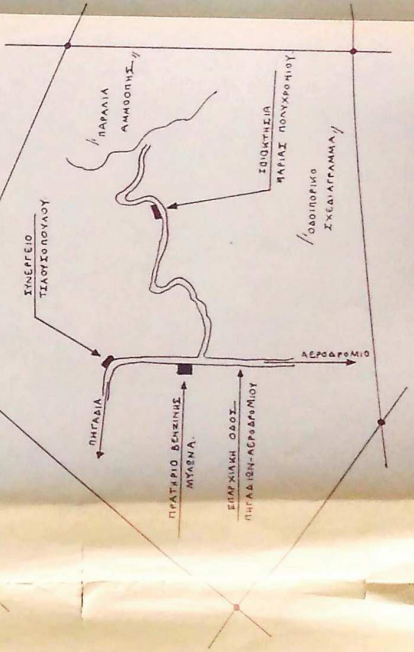

ΙΔΙΟΚΤΗΣΙΑ ΜΑΡΙΑΣ ΠΟΛΥΧΡΟΝΙΟΥ
ΤΟΠΟΓΡΑΦΙΚΟ ΔΙΑΓΡΑΜΜΑ
ΑΓΡΟΤΕΜΑΧΙΟΥ (ΑΒΓΟΔΕΞΗΘΙΚΑΜΜΕΝΑ)
ΕΙΣ ΒΕΙΗ "ΓΙΑΝΝΙΟΥ, ΚΩΝΙΝΟΥΤΑΙ ΜΕΝΕΤΩΝ
ΜΗΙΟΥ ΚΑΡΑΒΟΥ / ΔΕΔΕΚΑΝΗΣΙΟΥ
ΚΛΙΜΑΞ 1:500

ΕΜΒΑΔΟΝ ΑΝΑΥΤΙΤΙΚΩΣ	
1. Τριγωνο ΟΒΓ :	39.45 τμ.
2. Τ. ΟΑΒ :	449.10 τμ.
3. Τ. ΟΑΞ :	516.40 τμ.
4. Τ. ΟΞΝ :	833.40 τμ.
5. Τ. ΟΜΝ :	320.80 τμ.
6. Τ. ΟΜΑ :	598.00 τμ.
7. Τ. ΟΑΚ :	634.65 τμ.
8. Τ. ΟΚΙ :	3,197.10 τμ.
9. Τ. ΟΙΘ :	960.60 τμ.
10. Τ. ΟΘΗ :	76.25 τμ.
11. Τ. ΟΗΖ :	304.40 τμ.
12. Τ. ΟΖΕ :	177.25 τμ.
13. Τ. ΟΒΔ :	76.40 τμ.
ΣΥΝΟΛΟΝ	8,194.10 τετρ. μέτρα.

Το αγροτεμάχιο (ΑΒΓΟΔΕΞΗΘΙΚΑΜΜΕΝΑ) εφάρμοξα
με έκτος σχέδιον ορθογώνιο @ των οφείων @ αναδότης
(100/85).

ΔΗΩΣΗ ΥΠΟΔΗΜΗΣ ΟΡΙΩΝ

Η υπογράφουσα ΜΑΡΙΑ ΠΟΛΥΧΡΟΝΙΟΥ ιδιοκτήτρια
του αγροτεμαχίου που φαίνεται στο διαγράμμα
(ΑΒΓΟΔΕΞΗΘΙΚΑΜΜΕΝΑ) δηλώνω ότι τα ορίω
έχω υφάρμοξα ένα ορθογ.

ΚΛΙΜΑΞ
1/500

ΗΜΕΡΟΜΗΝΙΑ	_____
ΣΕΠΤΕΜΒΡΙΟΣ	1989.
ΥΠΟΓΡΑΦΗ	<i>Ε.Πολύχρονη</i>
ΣΦΡΑΓΙΔΑ	

Δουρέστη
Αρ. 20-10-1987
Κωνσταντίνος
1987